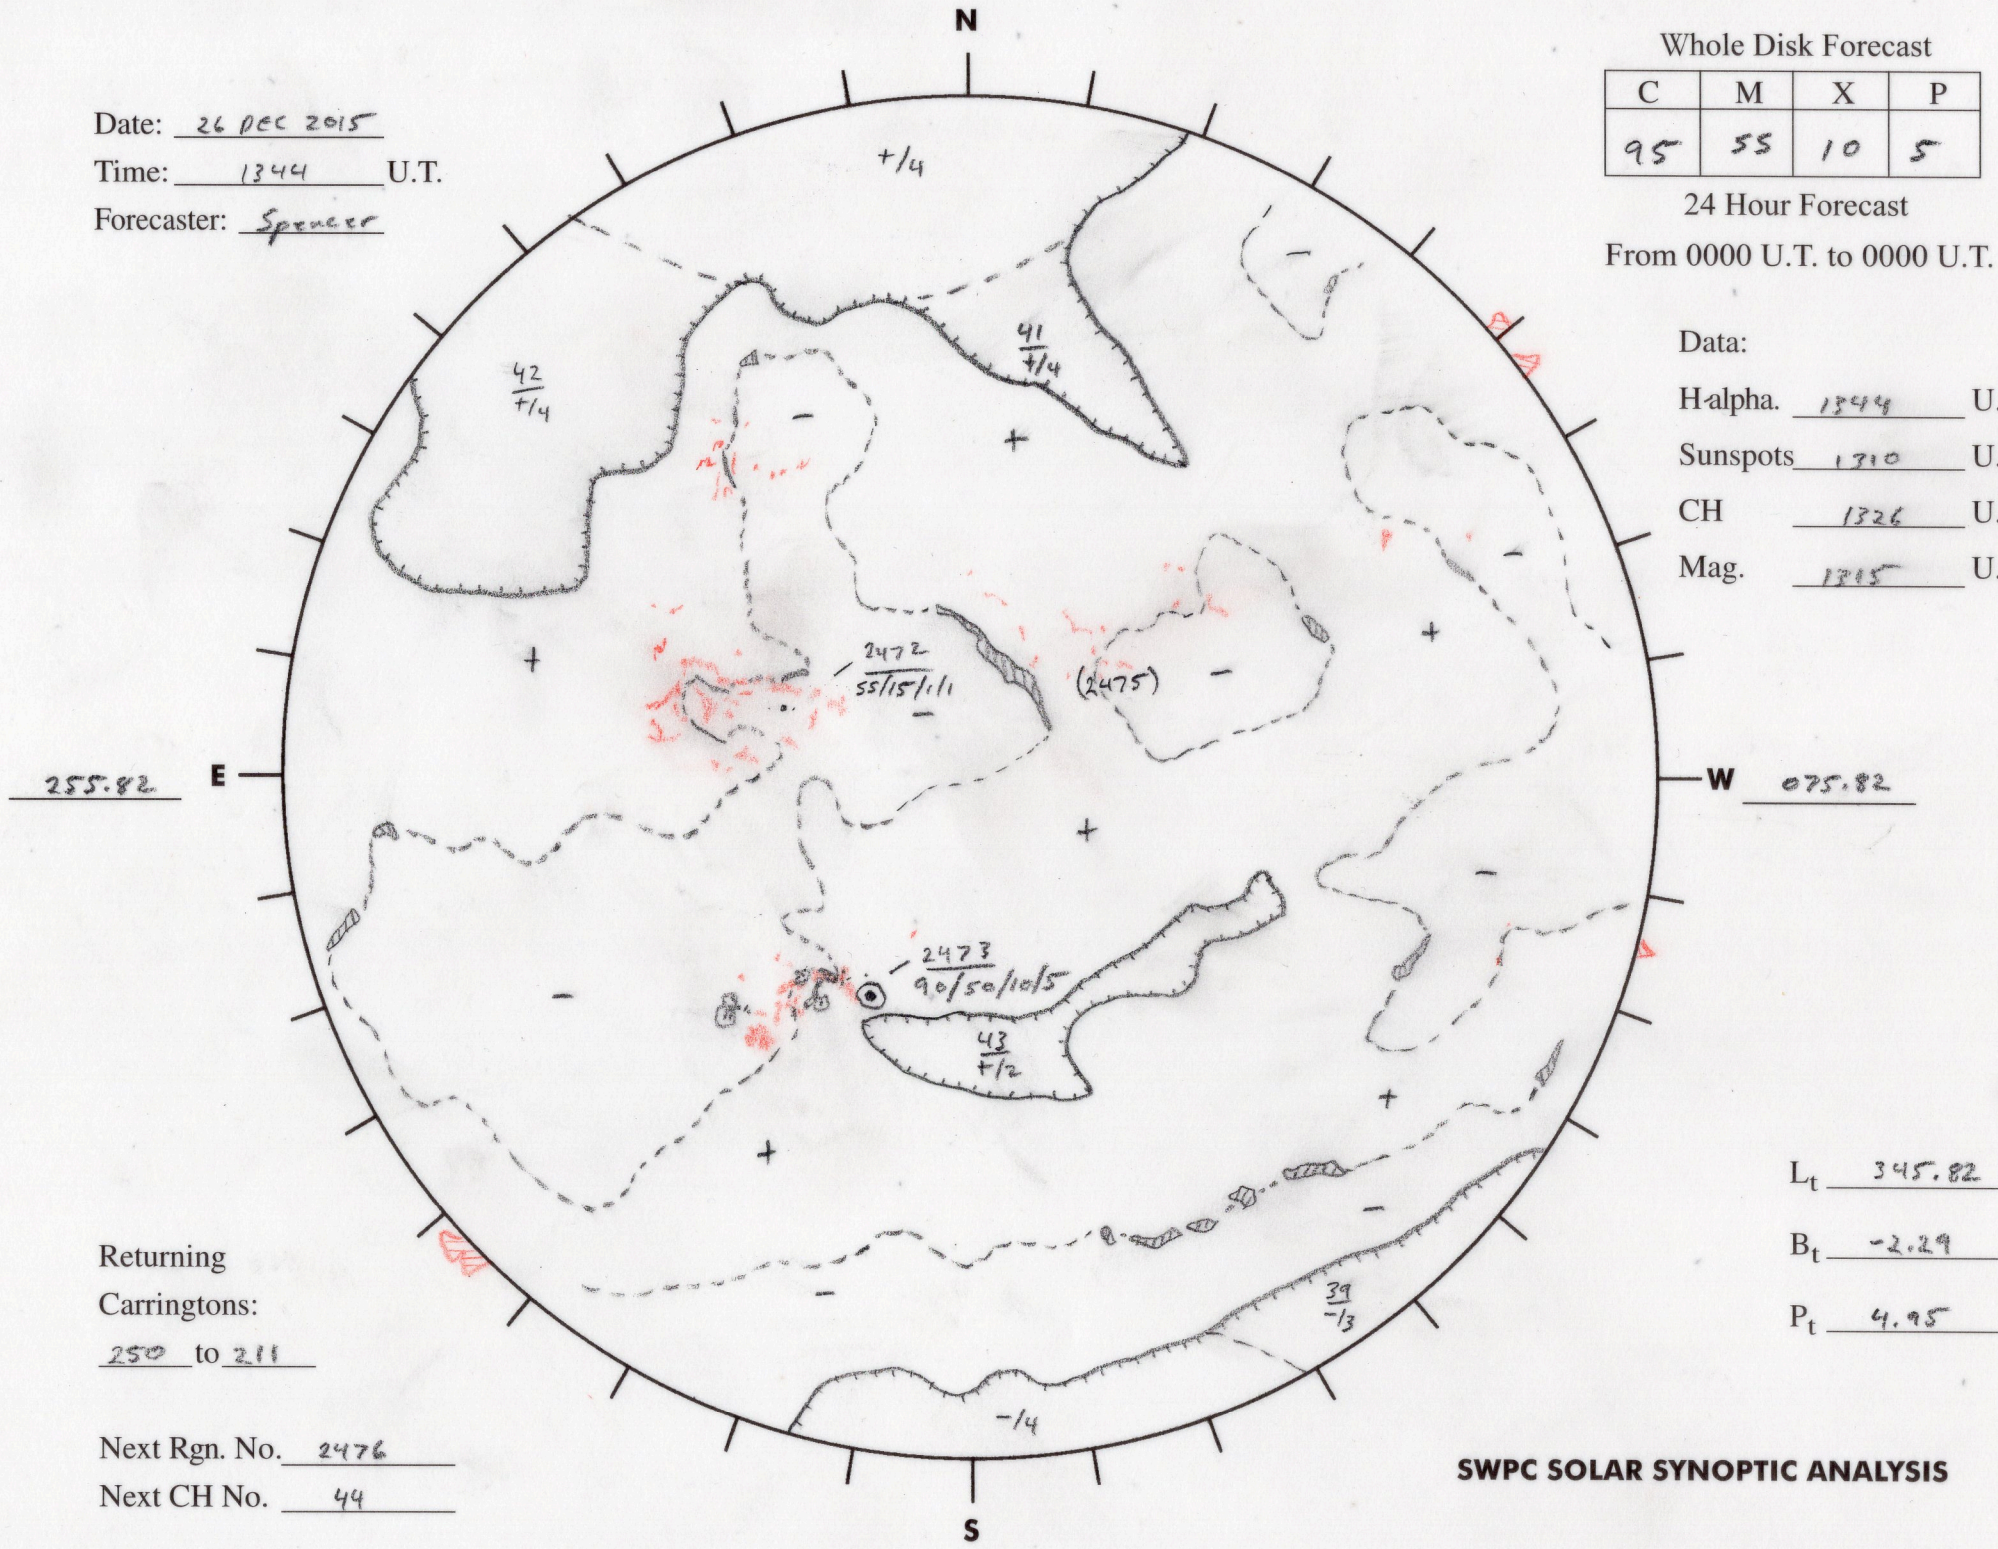

Date: 26 DEC 2015  
 Time: 1344 U.T.  
 Forecaster: Spencer

Whole Disk Forecast

C	M	X	P
95	55	10	5

24 Hour Forecast  
 From 0000 U.T. to 0000 U.T.

Data:  
 H $\alpha$ . 1344 U.T.  
 Sunspots 1710 U.T.  
 CH 1326 U.T.  
 Mag. 1215 U.T.

255.82 E

W 075.82

Returning  
 Carringtons:  
250 to 211

Next Rgn. No. 2476  
 Next CH No. 44

L<sub>t</sub> 345.82  
 B<sub>t</sub> -2.29  
 P<sub>t</sub> 4.95