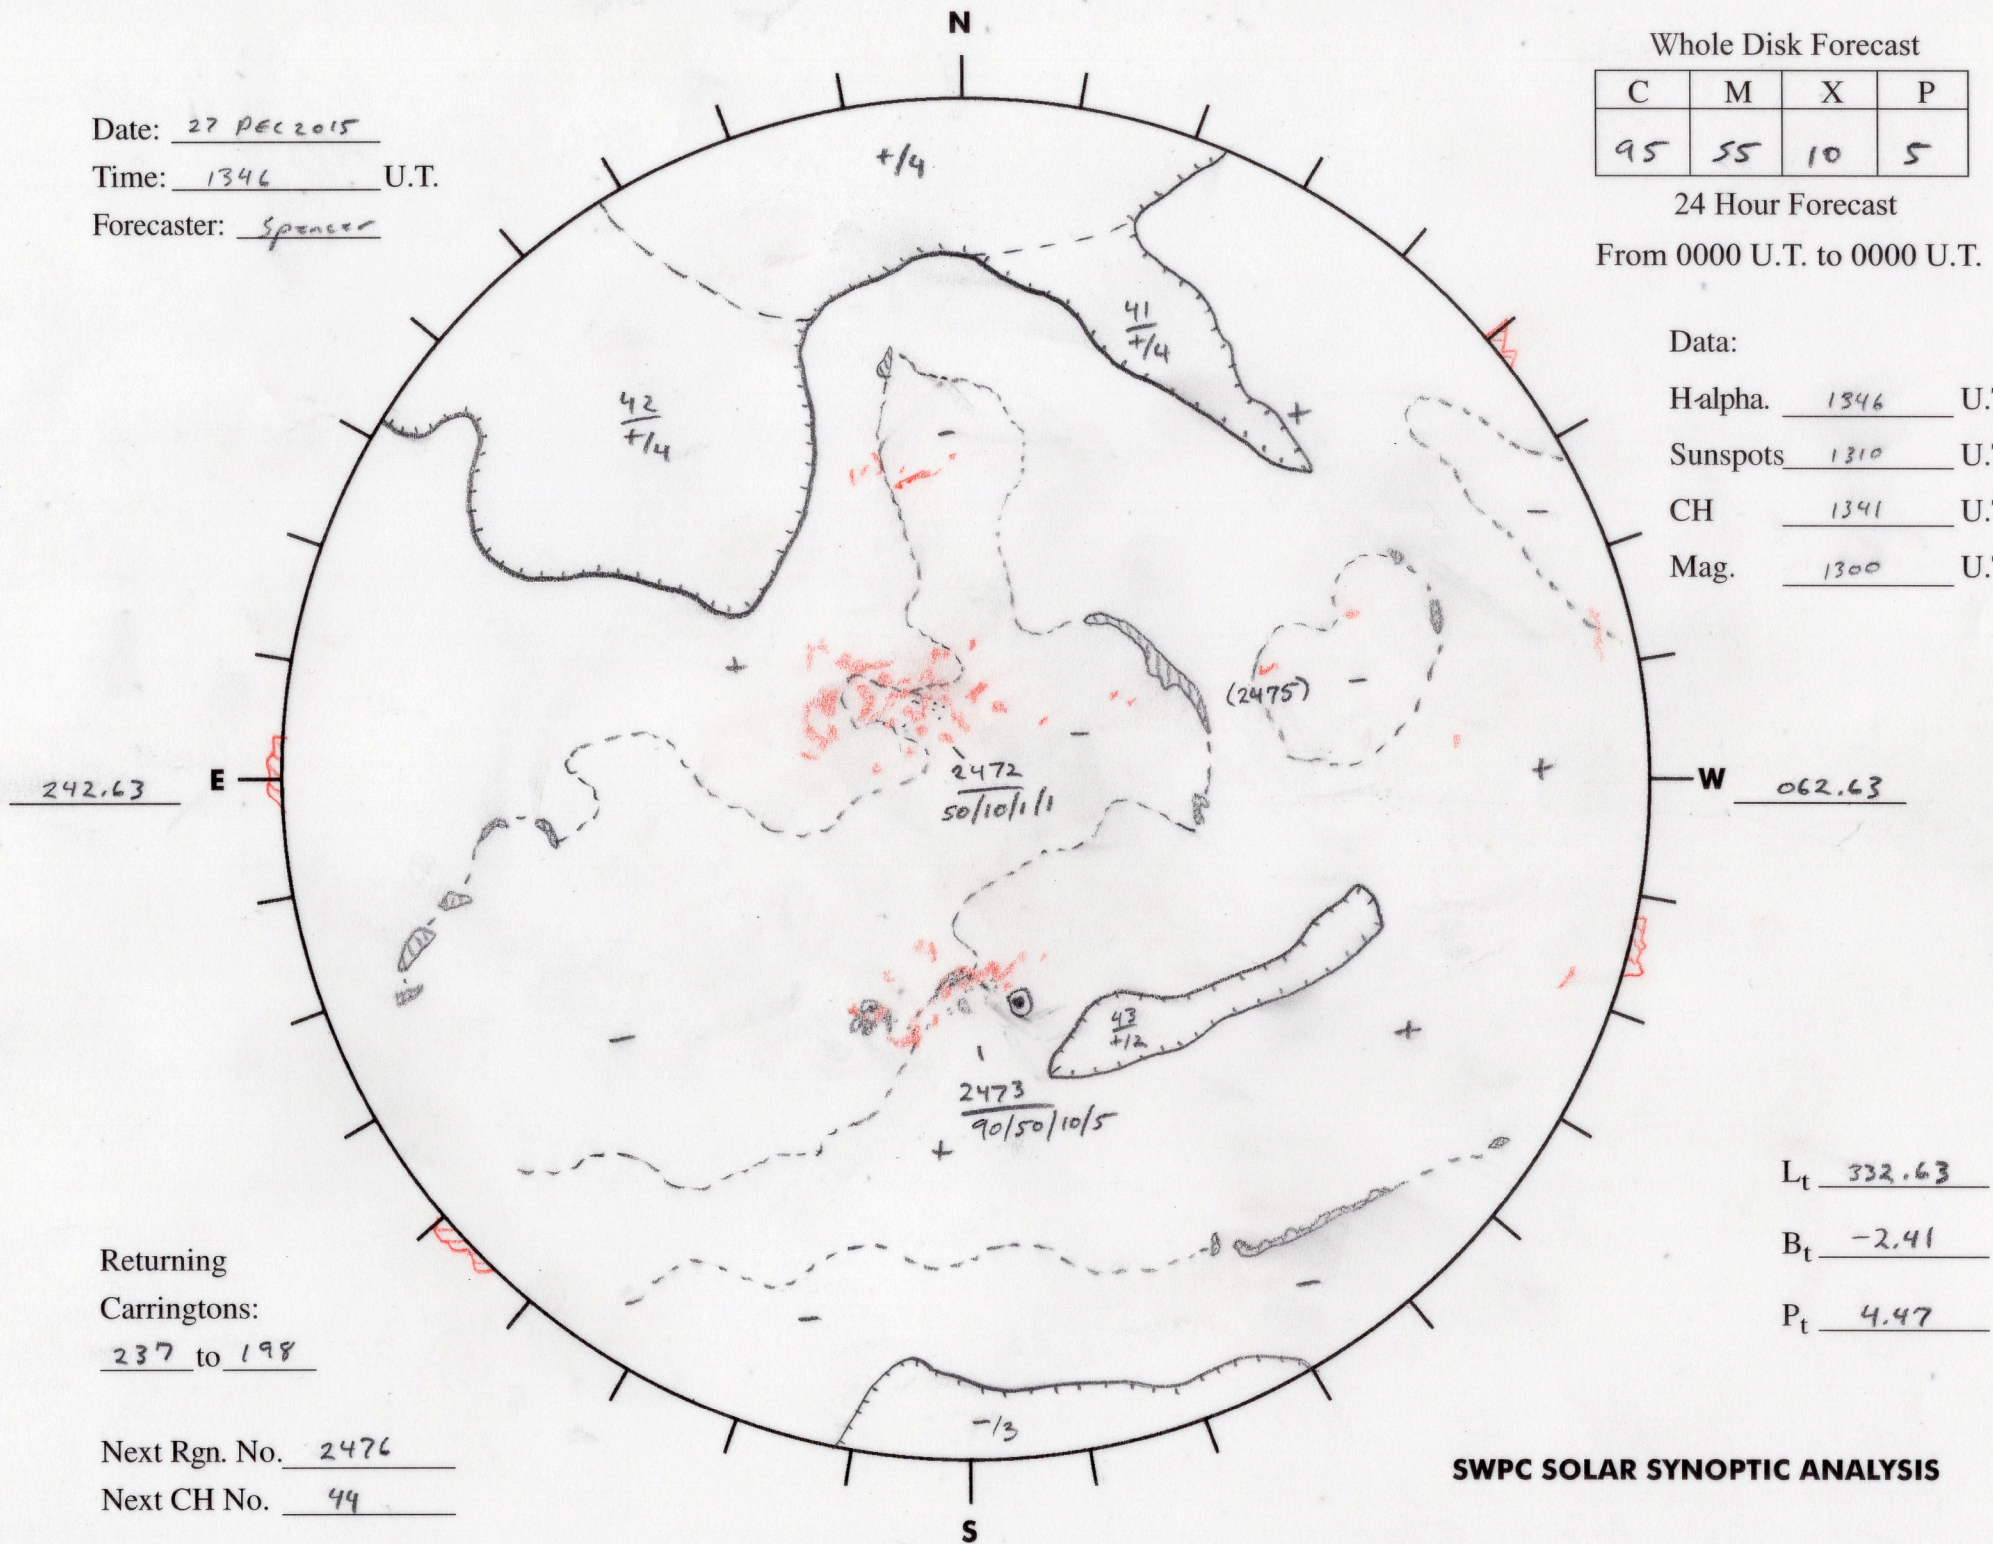

Date: 27 DEC 2015
 Time: 1346 U.T.
 Forecaster: Spencer

Whole Disk Forecast

C	M	X	P
95	55	10	5

24 Hour Forecast
 From 0000 U.T. to 0000 U.T.

Data:
 H-alpha. 1346 U.T.
 Sunspots 1310 U.T.
 CH 1341 U.T.
 Mag. 1300 U.T.

L_t 332.63
 B_t -2.41
 P_t 4.47