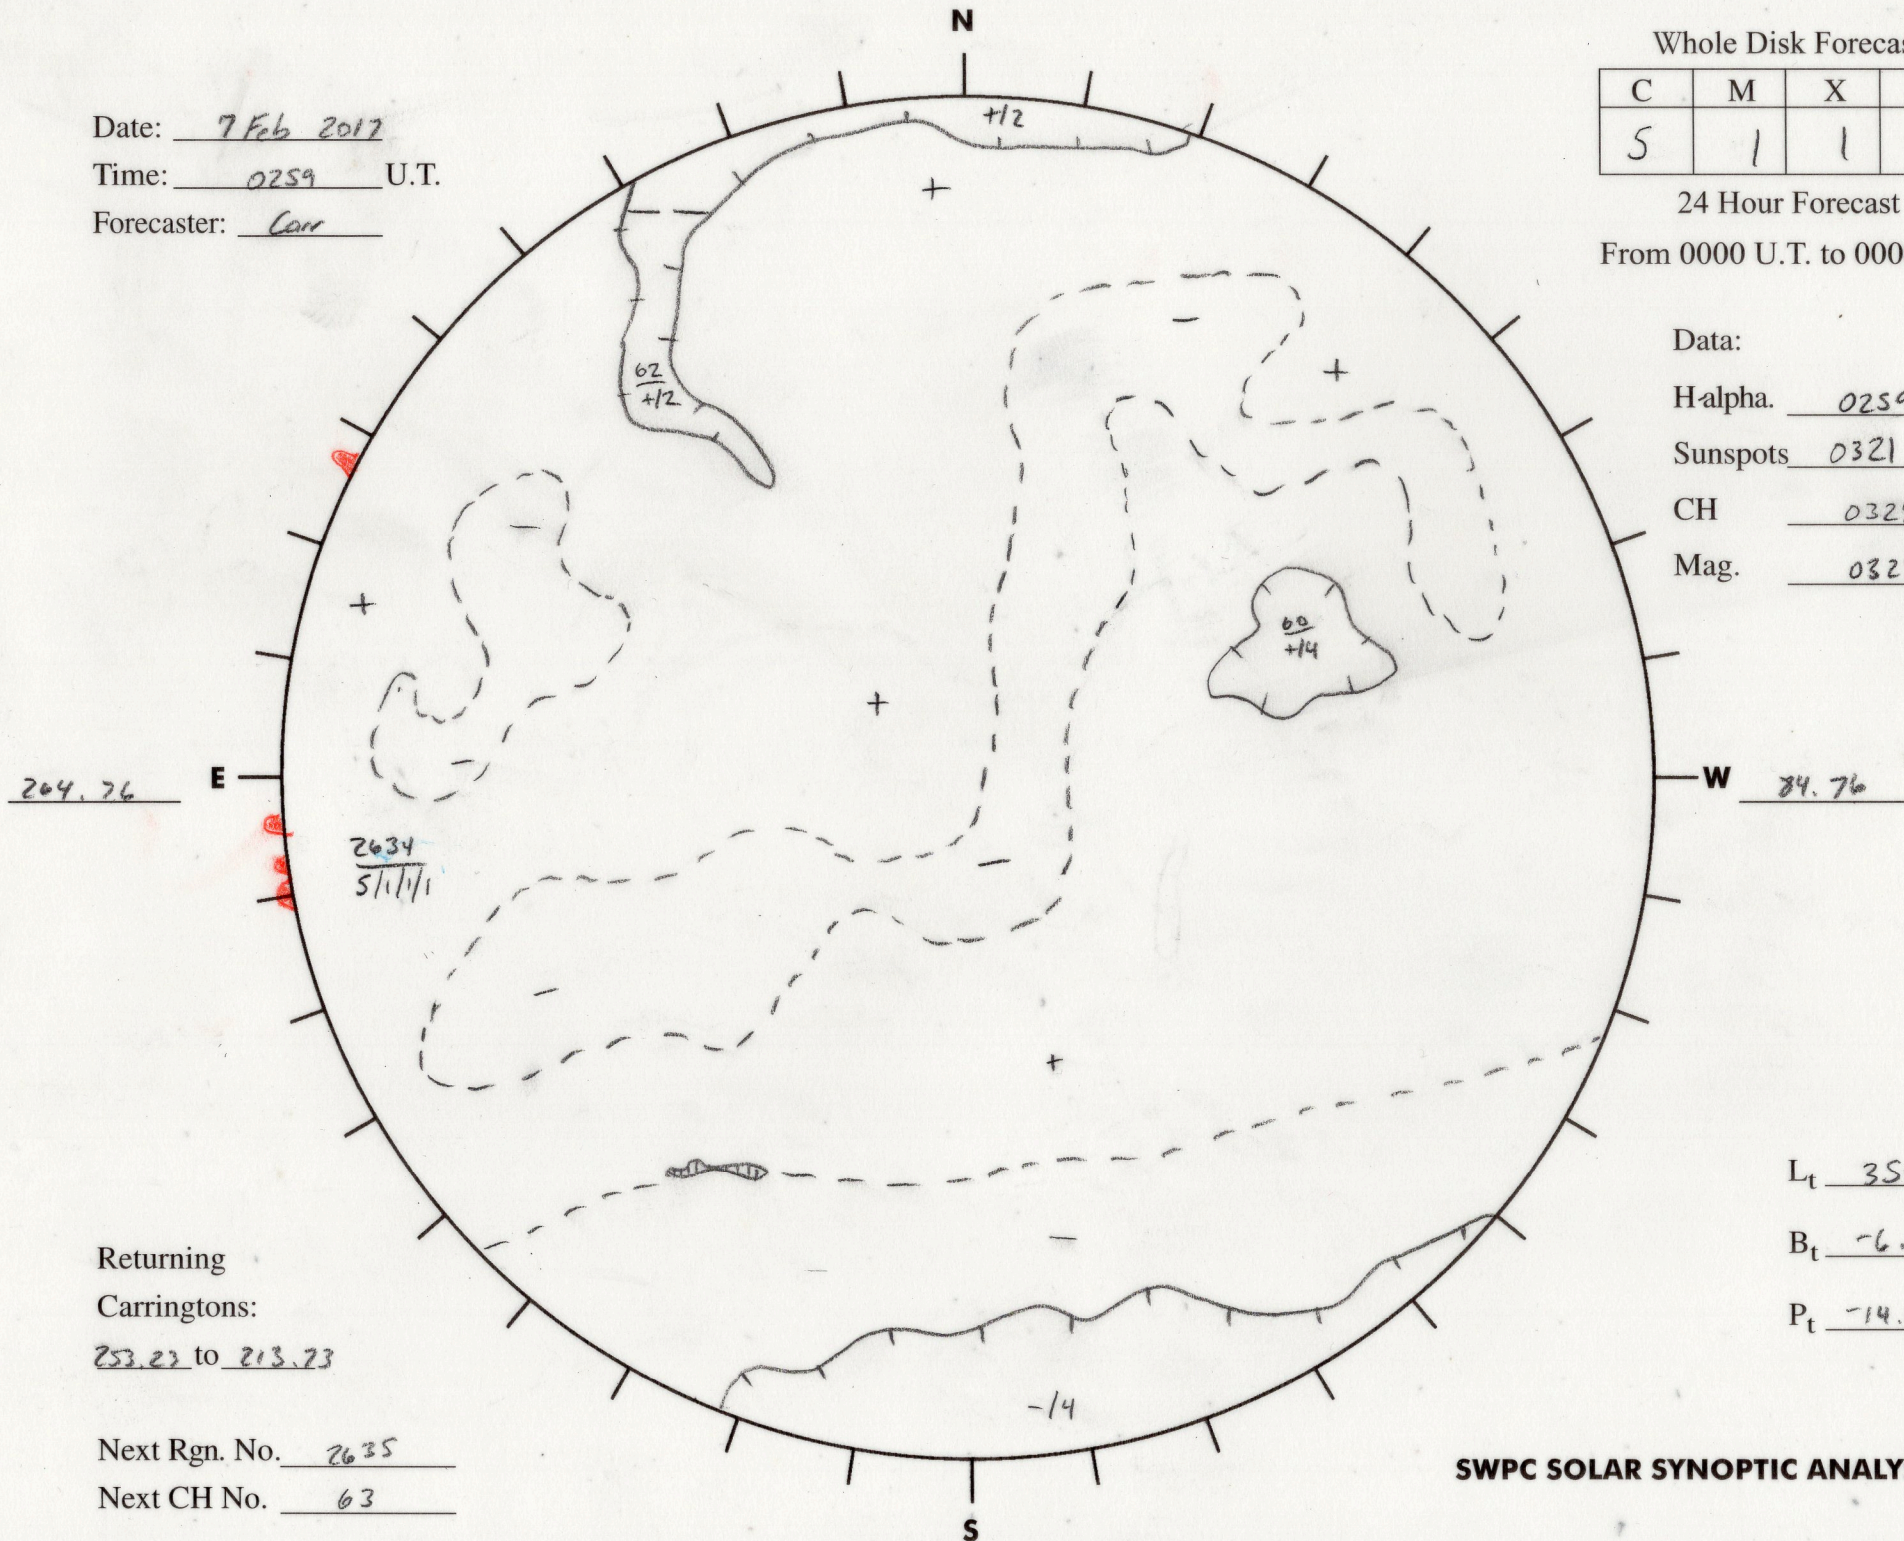

Date: 7 Feb 2012  
 Time: 0259 U.T.  
 Forecaster: Carr

Whole Disk Forecast

C	M	X	P
5	1	1	1

24 Hour Forecast

From 0000 U.T. to 0000 U.T.

Data:

Halpha. 0259 U.T.

Sunspots 0321 U.T.

CH 0325 U.T.

Mag. 0325 U.T.

204.76

E

2634  
5/1/11

W

84.76

Returning Carringtons:

253.23 to 213.23

Next Rgn. No. 2635

Next CH No. 63

$L_t$  354.76

$B_t$  -6.43

$P_t$  -14.63