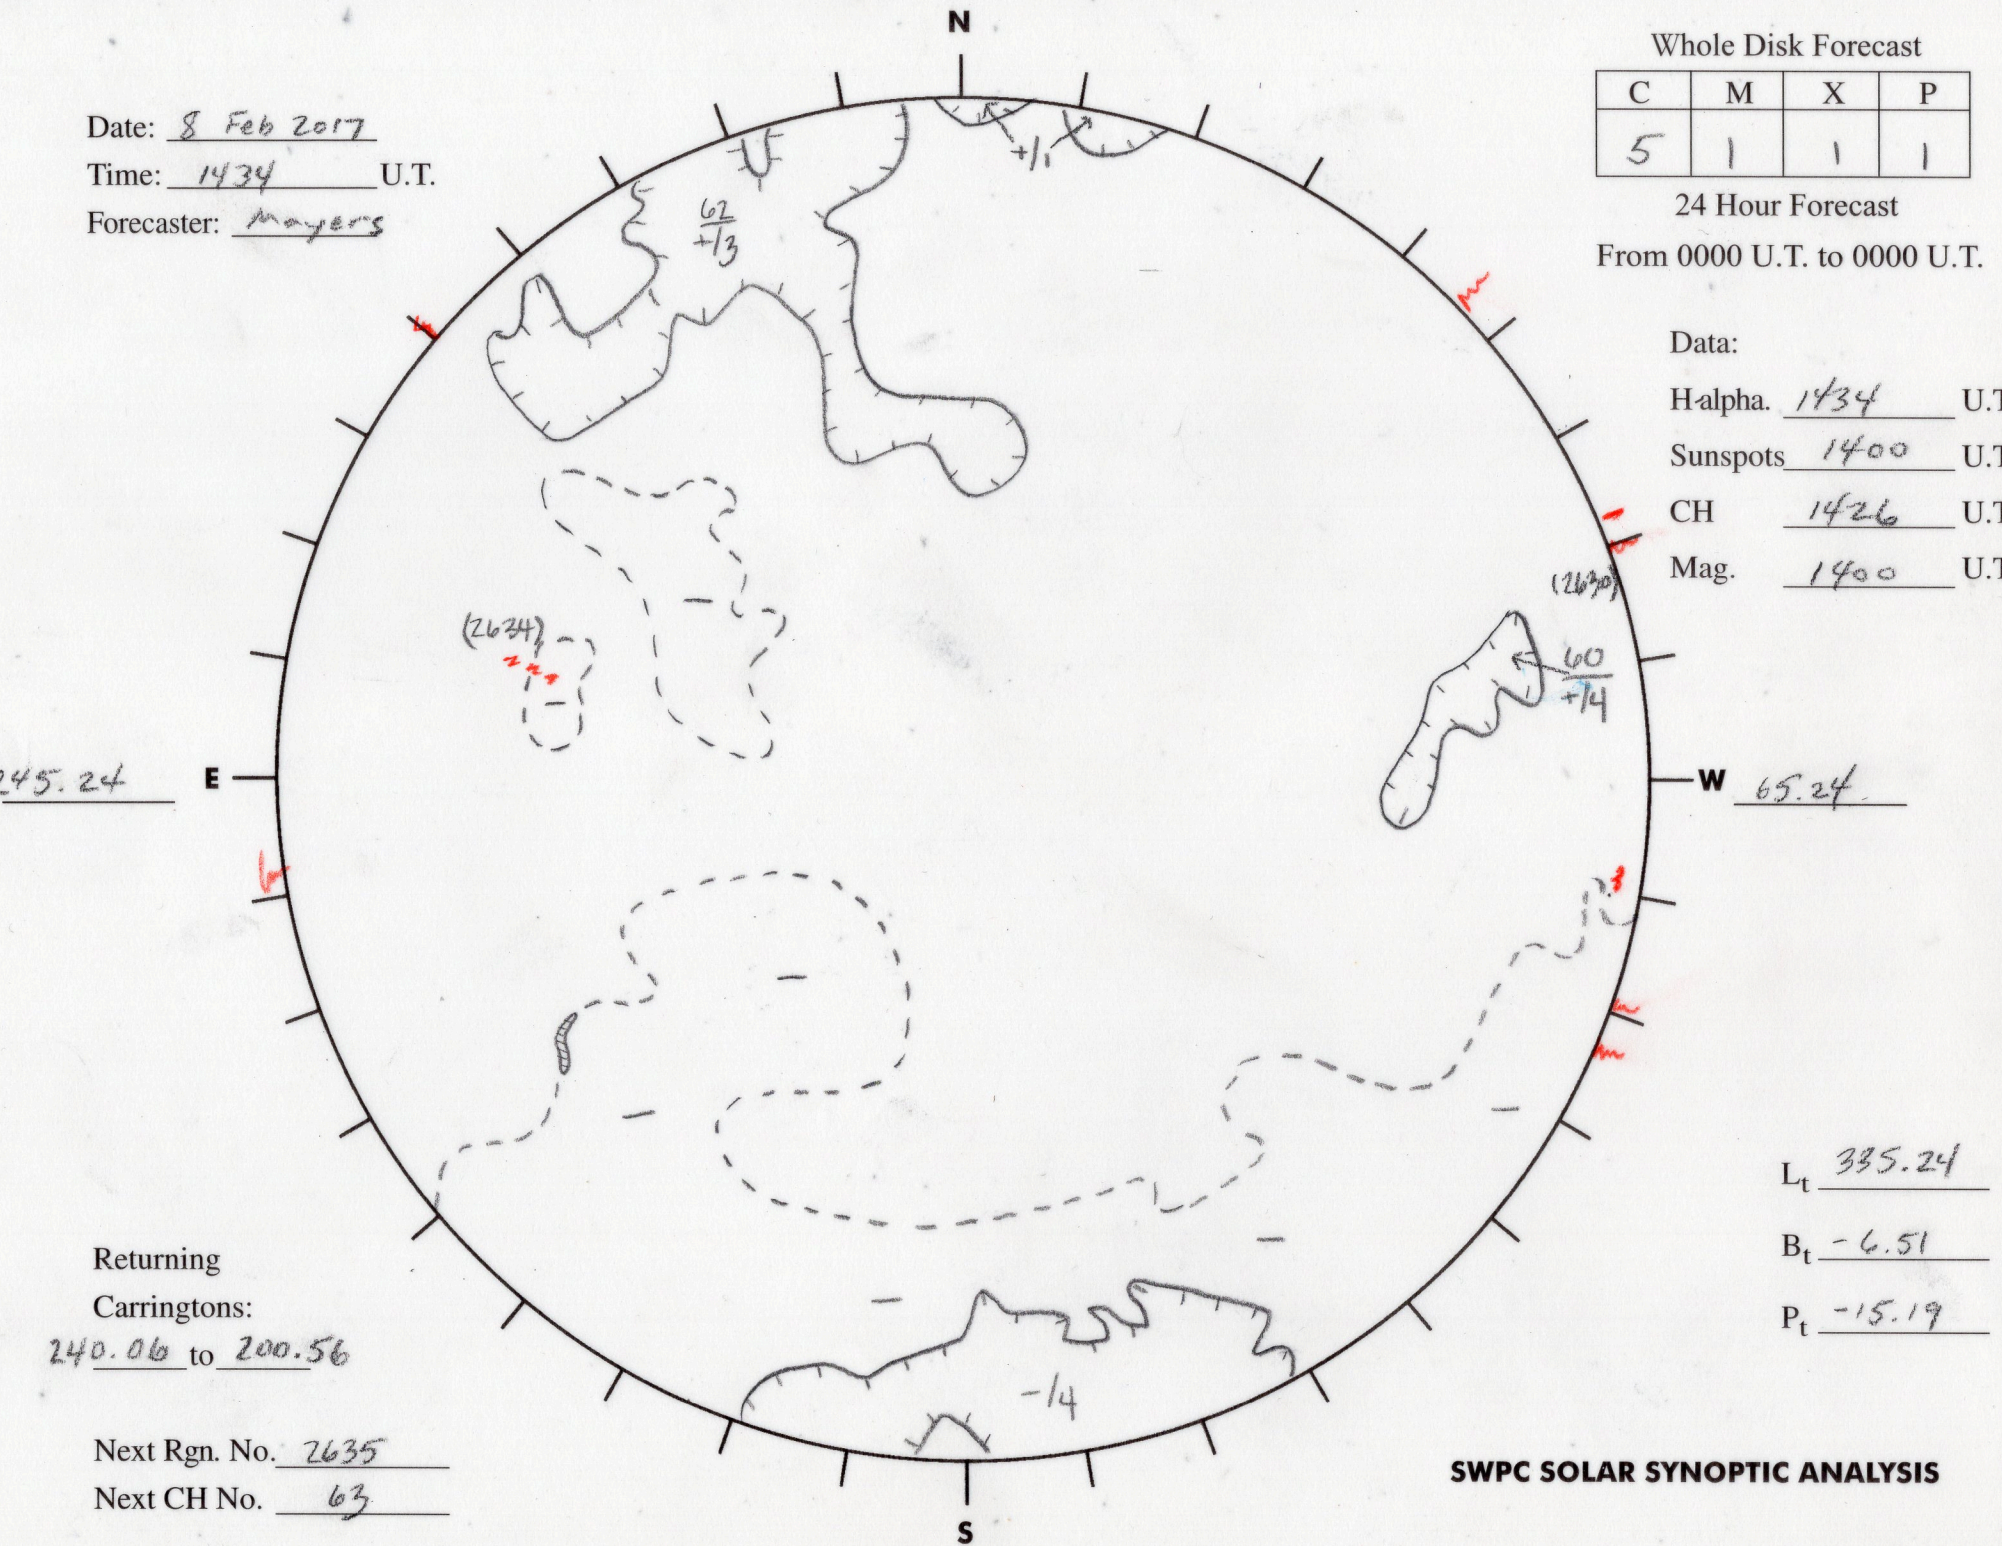

Date: 8 Feb 2017
 Time: 1434 U.T.
 Forecaster: Mayers

Whole Disk Forecast

C	M	X	P
5	1	1	1

24 Hour Forecast

From 0000 U.T. to 0000 U.T.

Data:

H-alpha. 1434 U.T.

Sunspots 1400 U.T.

CH 1426 U.T.

Mag. 1400 U.T.

245.24 E

W 65.24

Returning Carringtons:
240.06 to 200.56

L_t 335.24

B_t -6.51

P_t -15.19