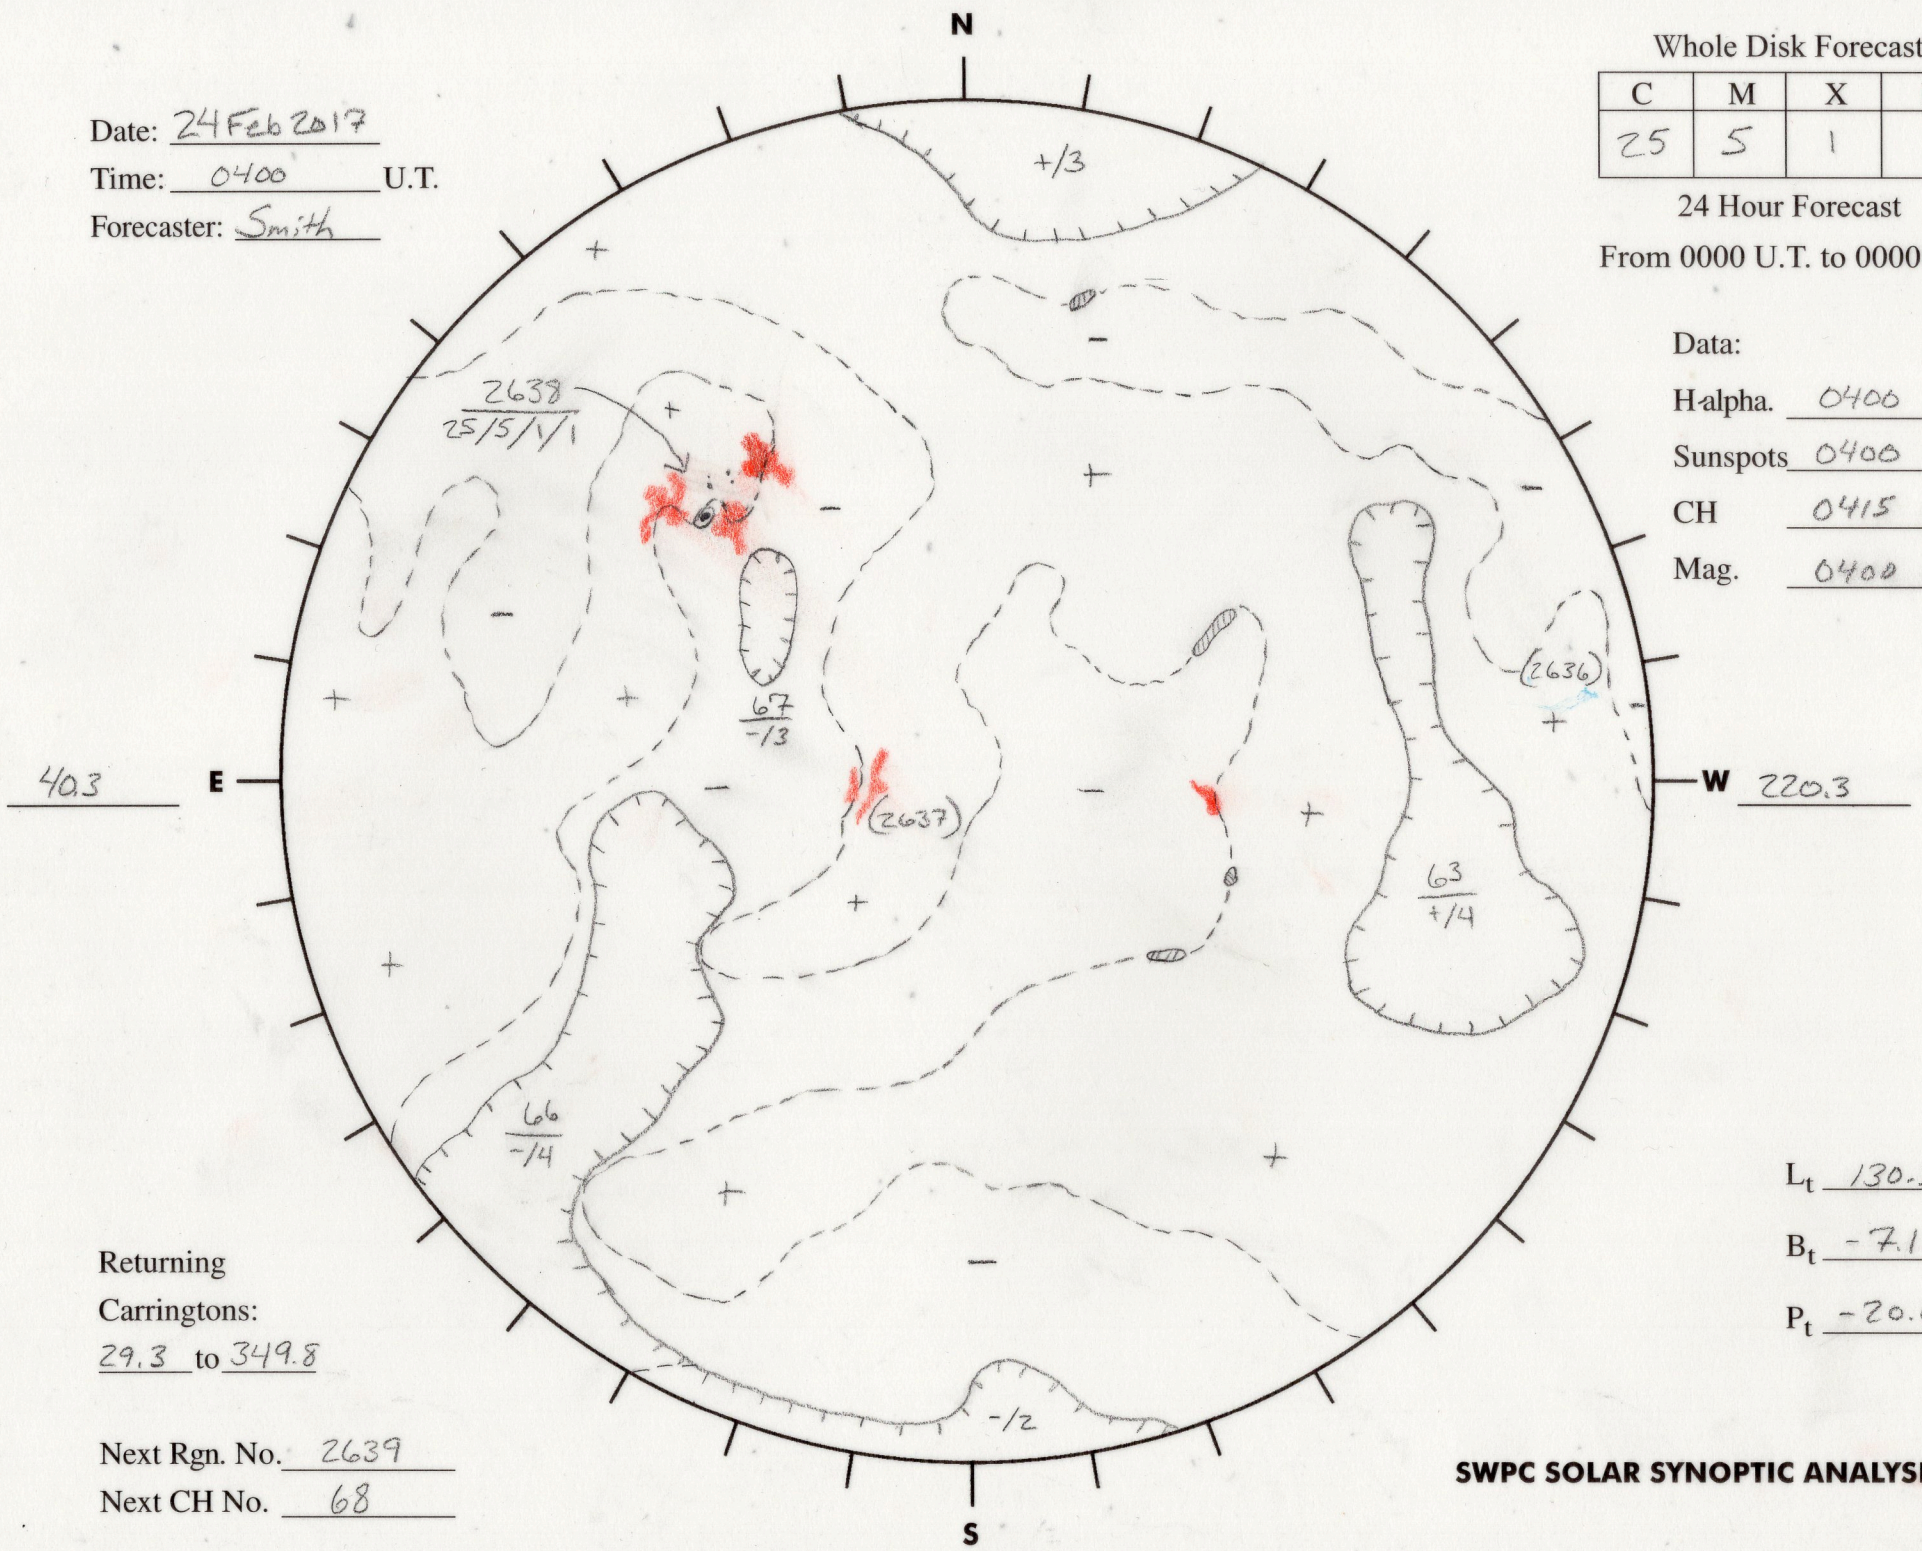

Date: 24 Feb 2017  
 Time: 0400 U.T.  
 Forecaster: Smith

Whole Disk Forecast

C	M	X	P
25	5	1	1

24 Hour Forecast  
 From 0000 U.T. to 0000 U.T.

Data:  
 H $\alpha$ . 0400 U.T.  
 Sunspots 0400 U.T.  
 CH 0415 U.T.  
 Mag. 0400 U.T.

Returning  
 Carringtons:  
29.3 to 349.8

Next Rgn. No. 2639  
 Next CH No. 68

L<sub>t</sub> 130.3  
 B<sub>t</sub> -7.1  
 P<sub>t</sub> -20.6