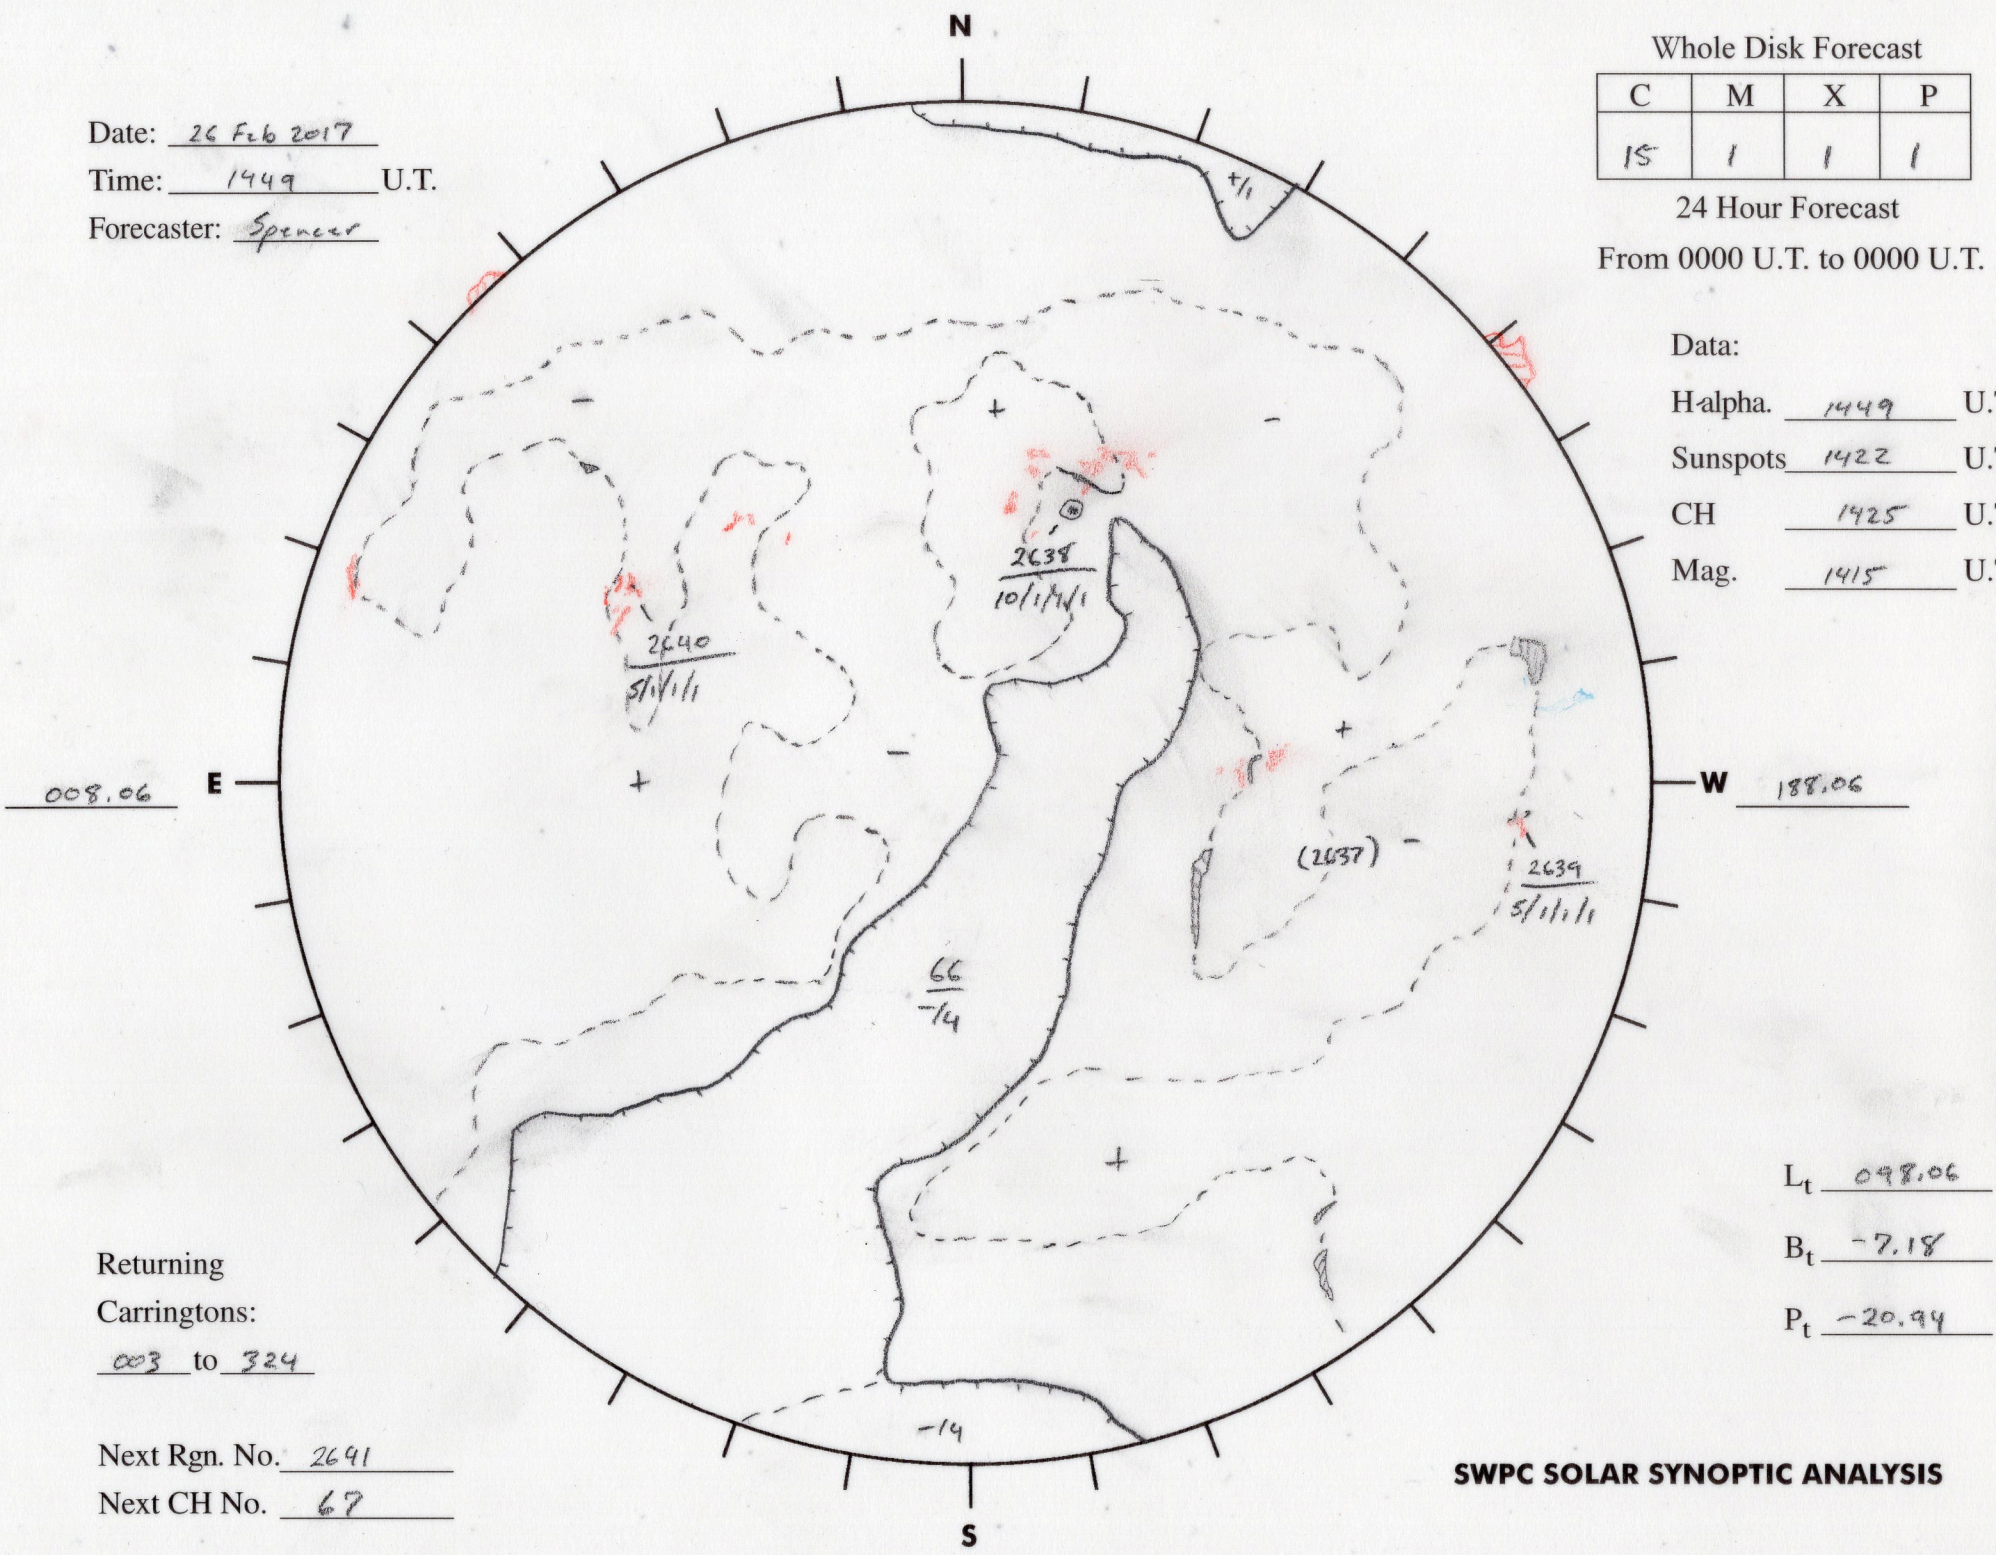

Date: 26 Feb 2017  
 Time: 1449 U.T.  
 Forecaster: Spencer

Whole Disk Forecast

C	M	X	P
15	1	1	1

24 Hour Forecast

From 0000 U.T. to 0000 U.T.

Data:

H<sub>α</sub> 1449 U.T.

Sunspots 1422 U.T.

CH 1425 U.T.

Mag. 1415 U.T.

008.06 E

W 188.06

Returning Carringtons:  
003 to 324

Next Rgn. No. 2691  
 Next CH No. 67

L<sub>t</sub> 098.06  
 B<sub>t</sub> -7.18  
 P<sub>t</sub> -20.94