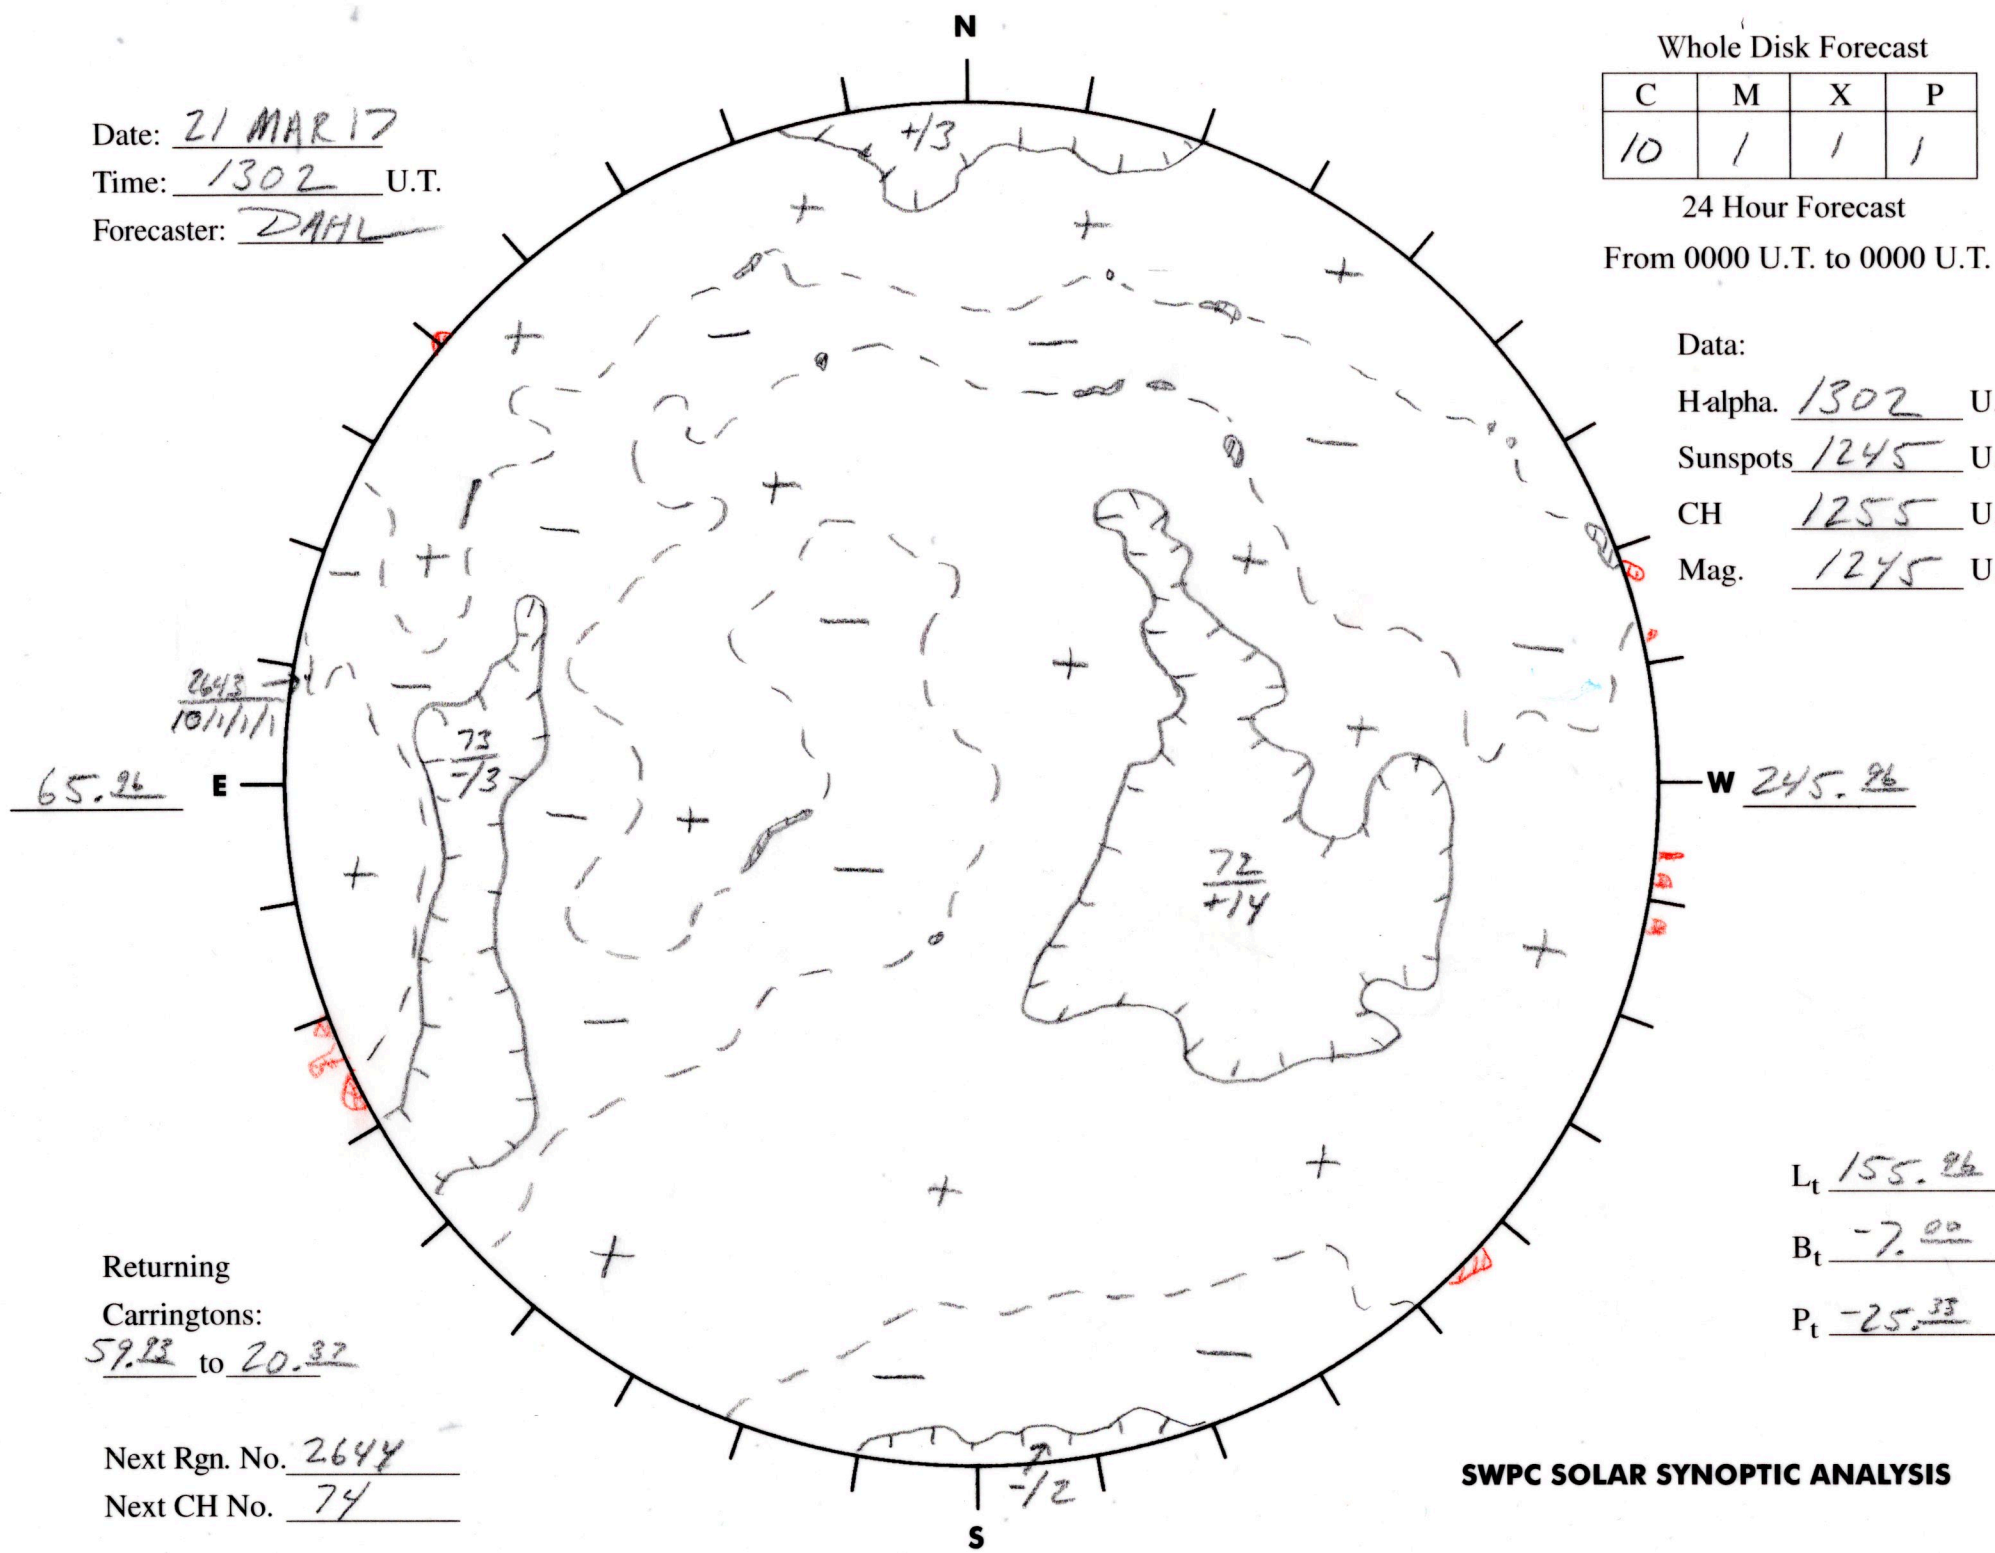

Date: 21 MAR 17  
 Time: 1302 U.T.  
 Forecaster: DAHL

Whole Disk Forecast

| C  | M | X | P |
|----|---|---|---|
| 10 | 1 | 1 | 1 |

24 Hour Forecast

From 0000 U.T. to 0000 U.T.

Data:

Halpha. 1302 U.T.

Sunspots 1245 U.T.

CH 1255 U.T.

Mag. 1245 U.T.

65.96 E

W 245.96

Returning  
 Carringtons:  
59.22 to 20.32

$L_t$  155.96

$B_t$  -7.00

$P_t$  -25.33