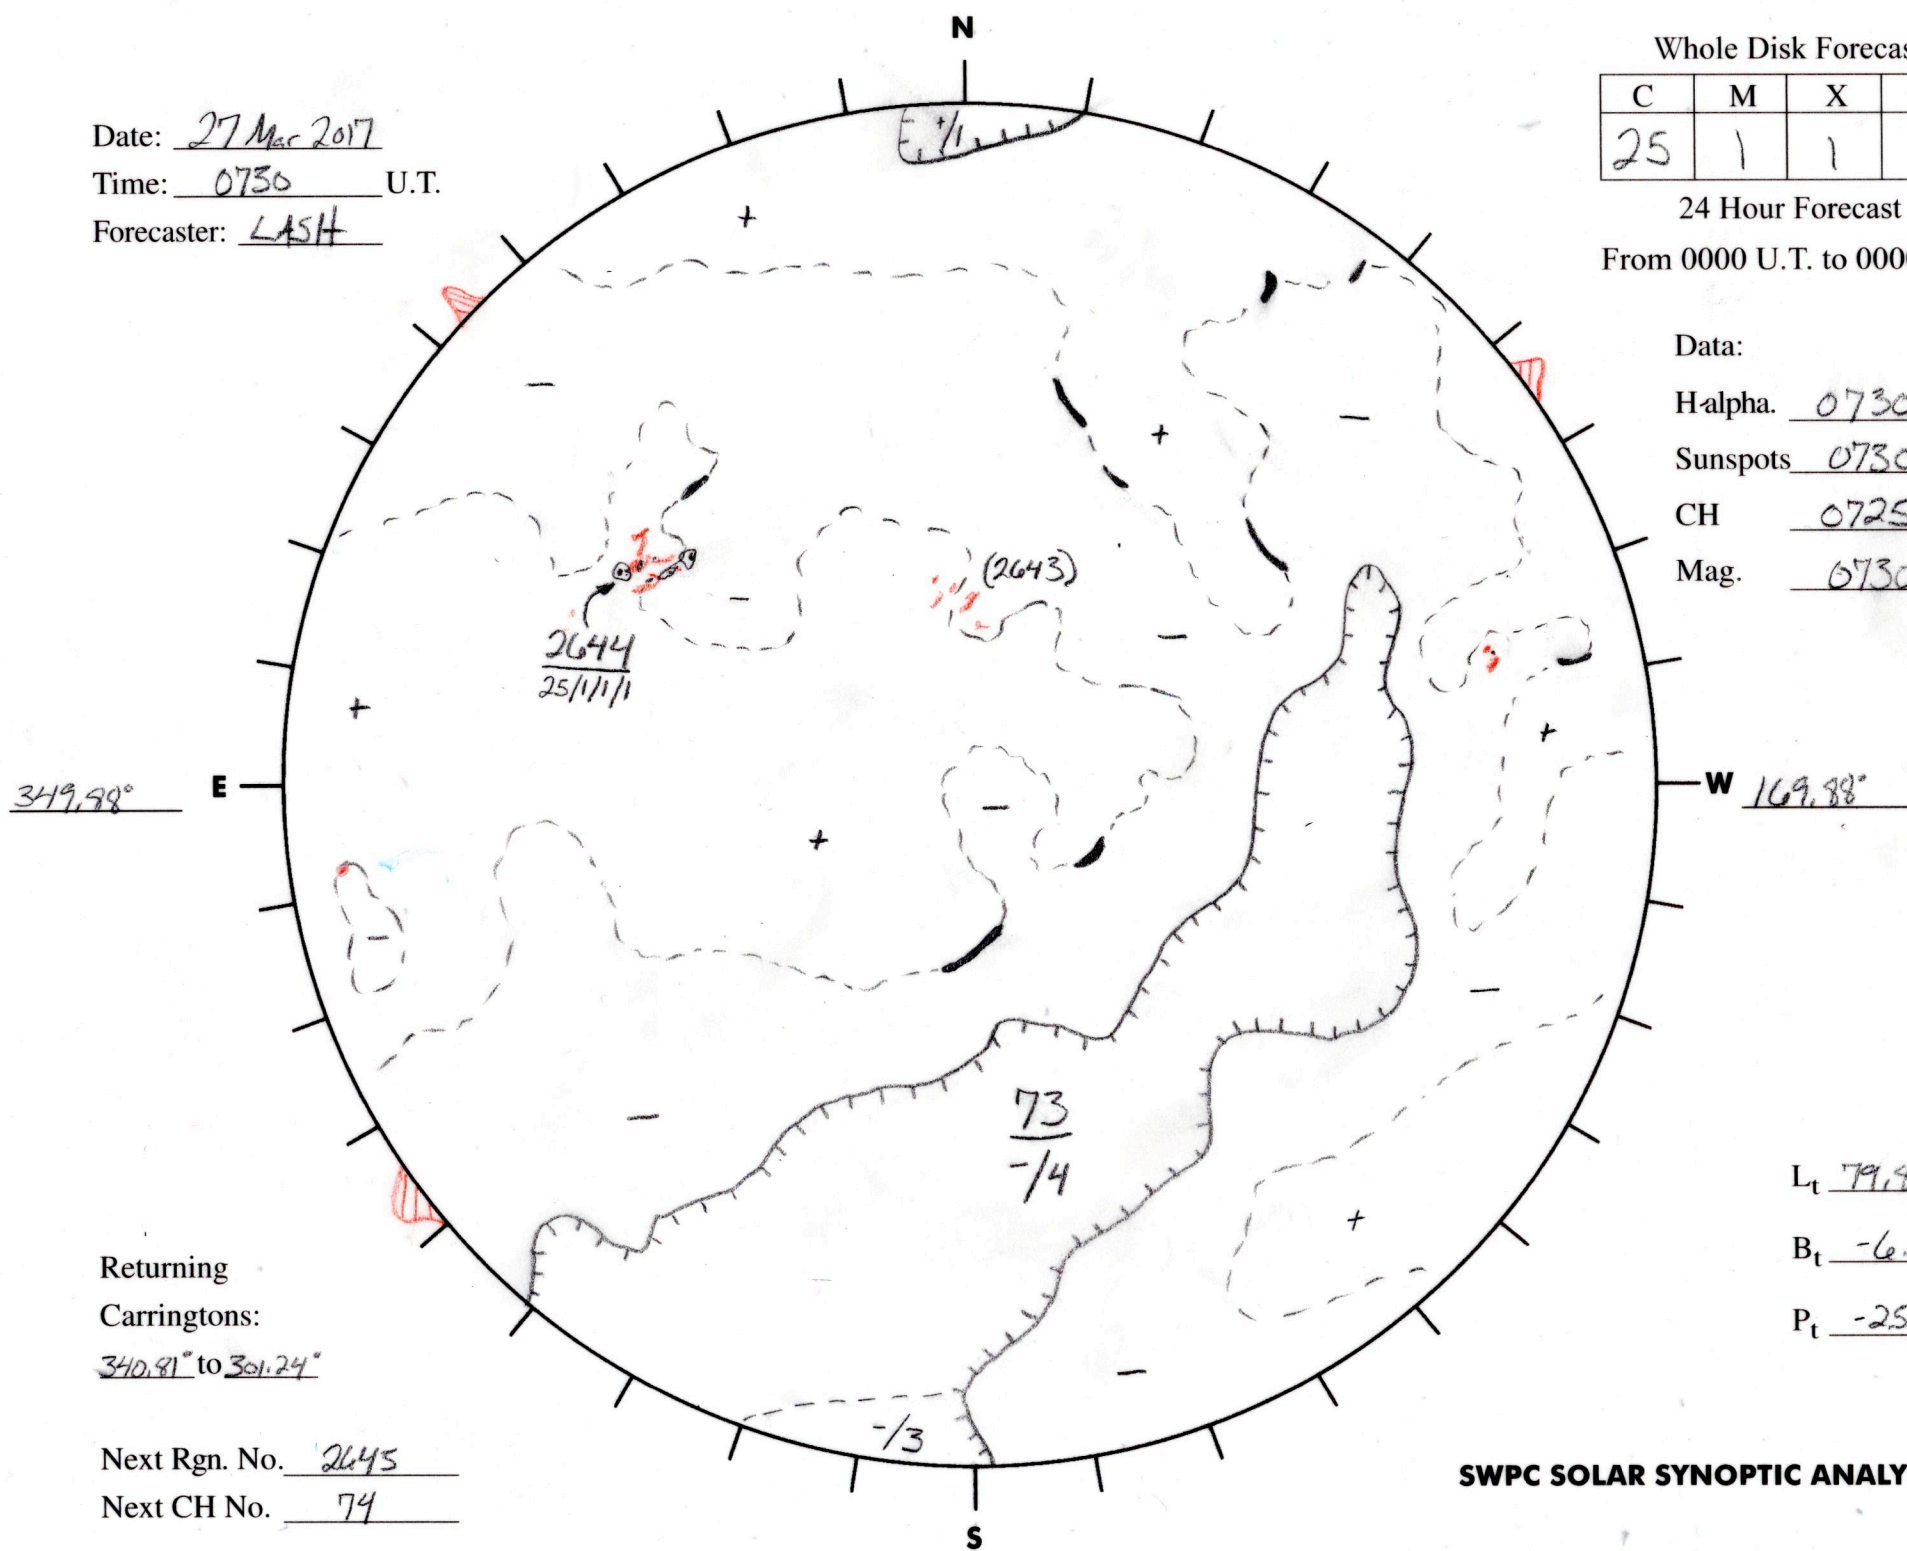

Date: 27 Mar 2017  
 Time: 0730 U.T.  
 Forecaster: LASH

Whole Disk Forecast

C	M	X	P
25	1	1	1

24 Hour Forecast

From 0000 U.T. to 0000 U.T.

Data:

H-alpha. 0730 U.T.

Sunspots 0730 U.T.

CH 0725 U.T.

Mag. 0730 U.T.

349.98°

W 169.98°

Returning Carringtons:  
340.81° to 301.24°

Next Rgn. No. 2645  
 Next CH No. 74

L<sub>t</sub> 79.88°

B<sub>t</sub> -6.77

P<sub>t</sub> -25.88