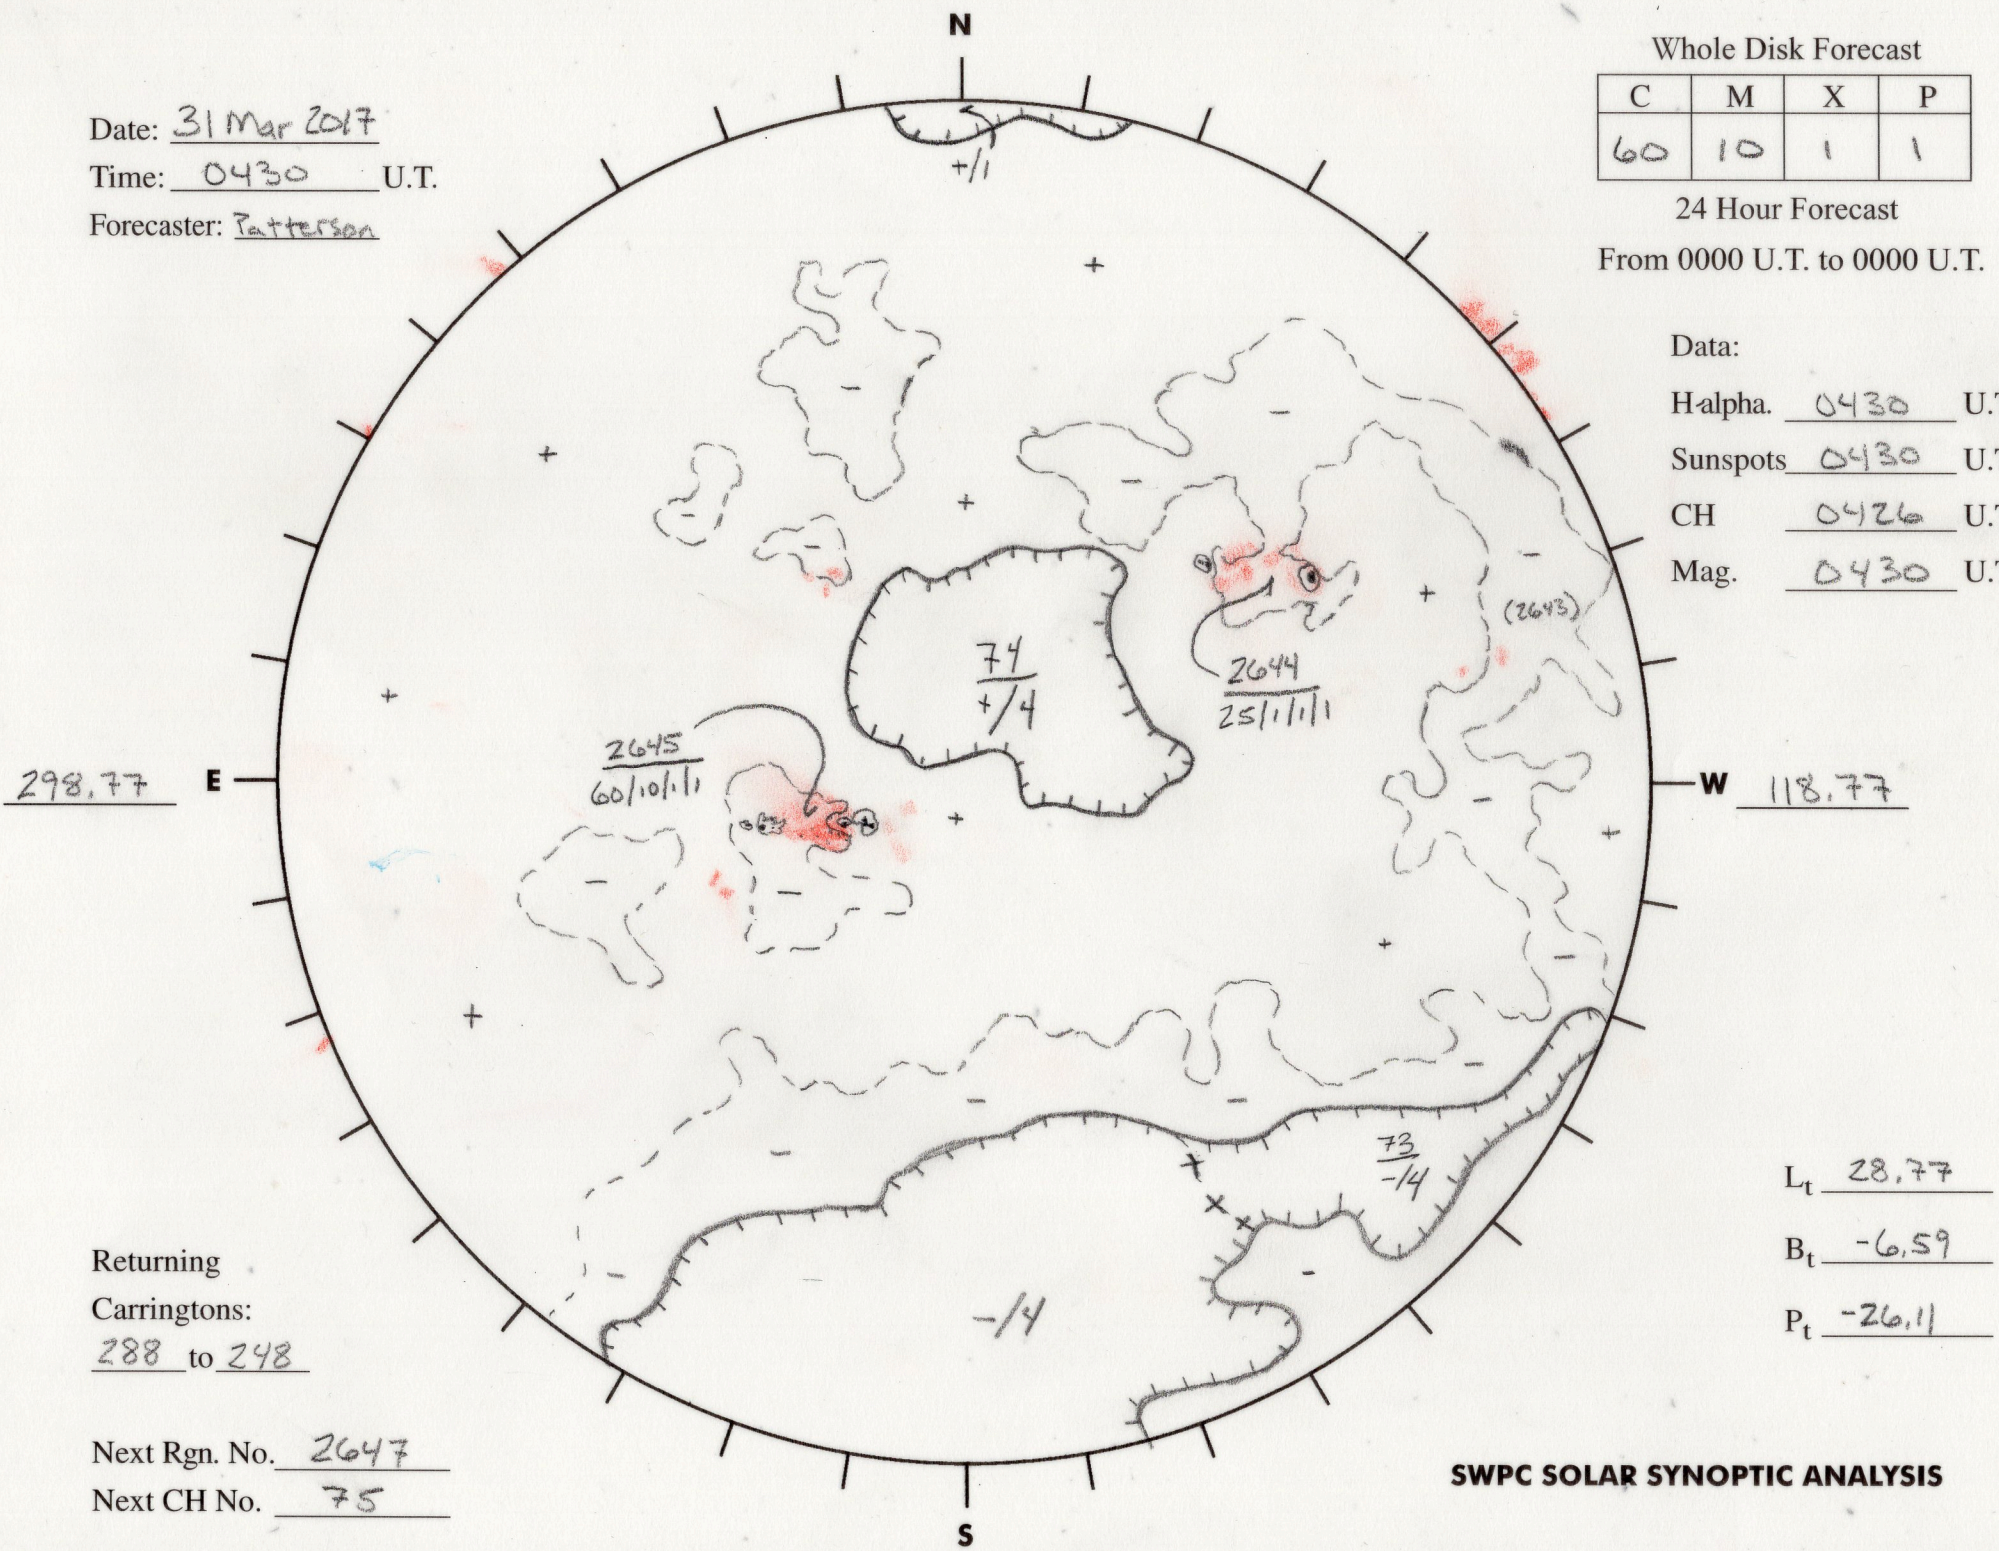

Date: 31 Mar 2017  
 Time: 0430 U.T.  
 Forecaster: Patterson

Whole Disk Forecast

C	M	X	P
60	10	1	1

24 Hour Forecast

From 0000 U.T. to 0000 U.T.

Data:

H-alpha. 0430 U.T.

Sunspots 0430 U.T.

CH 0426 U.T.

Mag. 0430 U.T.

298.77

118.77

Returning Carringtons:  
288 to 248

Next Rgn. No. 2647  
 Next CH No. 75

L<sub>t</sub> 28.77

B<sub>t</sub> -6.59

P<sub>t</sub> -26.11