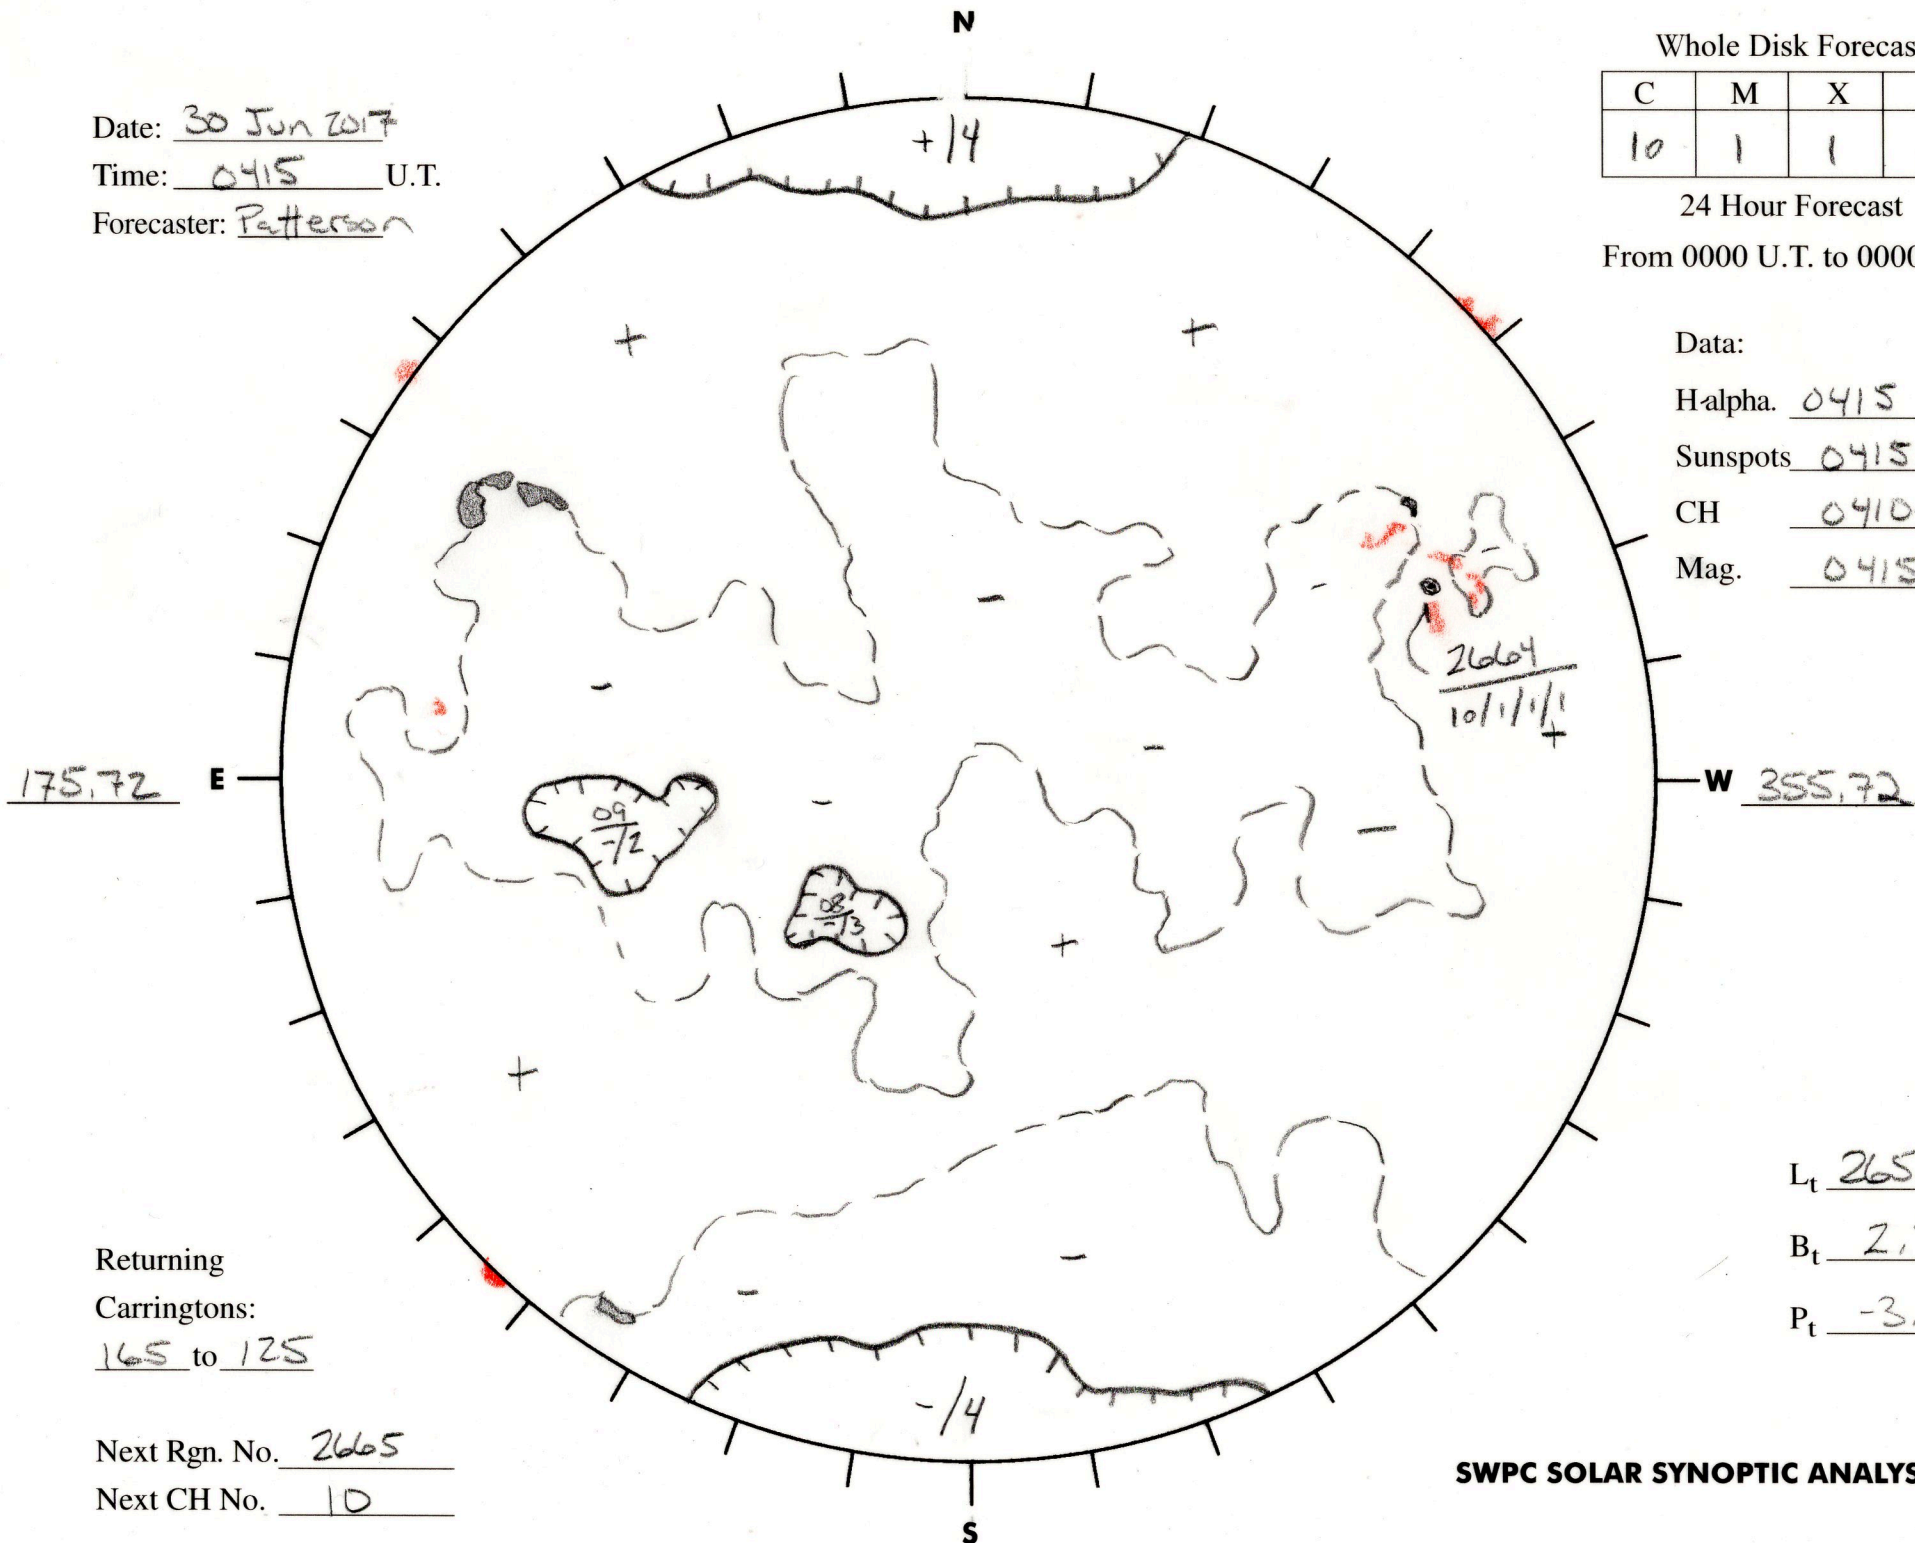

Date: 30 Jun 2017  
 Time: 0415 U.T.  
 Forecaster: Patterson

Whole Disk Forecast

C	M	X	P
10	1	1	1

24 Hour Forecast

From 0000 U.T. to 0000 U.T.

Data:

H-alpha. 0415 U.T.

Sunspots 0415 U.T.

CH 0410 U.T.

Mag. 0415 U.T.

Returning  
 Carringtons:  
165 to 125

Next Rgn. No. 2665  
 Next CH No. 10

$L_t$  265.72  
 $B_t$  2.78  
 $P_t$  -3.00