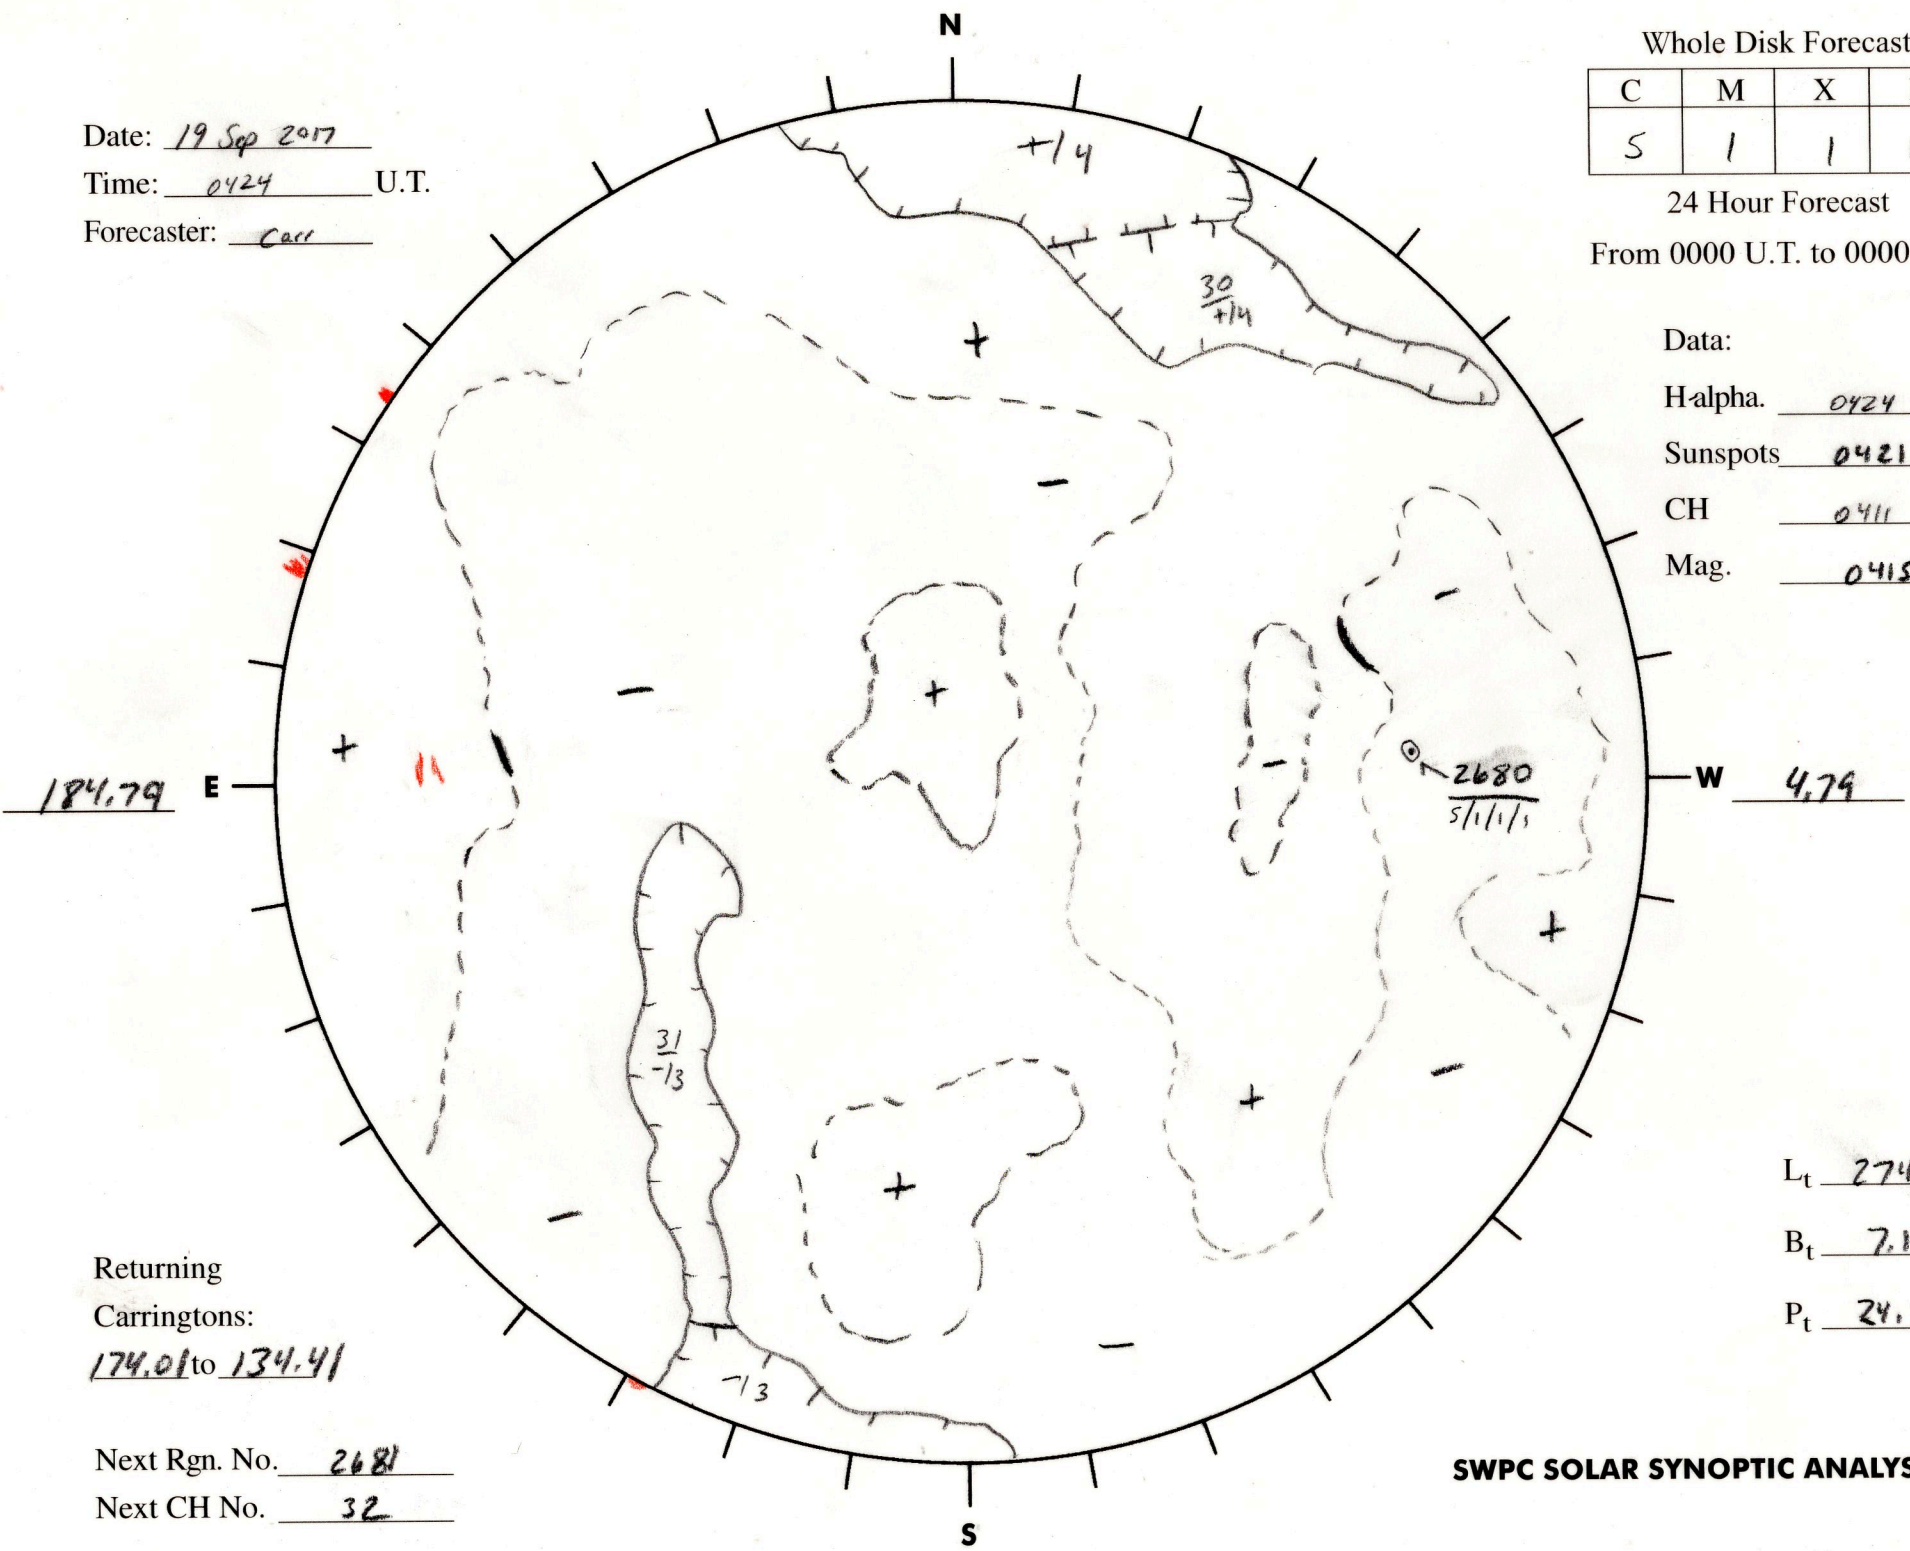

Date: 19 Sep 2017
 Time: 0424 U.T.
 Forecaster: Carl

Whole Disk Forecast

| C | M | X | P |
|---|---|---|---|
| 5 | 1 | 1 | 1 |

24 Hour Forecast
 From 0000 U.T. to 0000 U.T.

Data:
 H-alpha. 0424 U.T.
 Sunspots 0421 U.T.
 CH 0411 U.T.
 Mag. 0415 U.T.

L_t 274.79
 B_t 7.13
 P_t 24.72