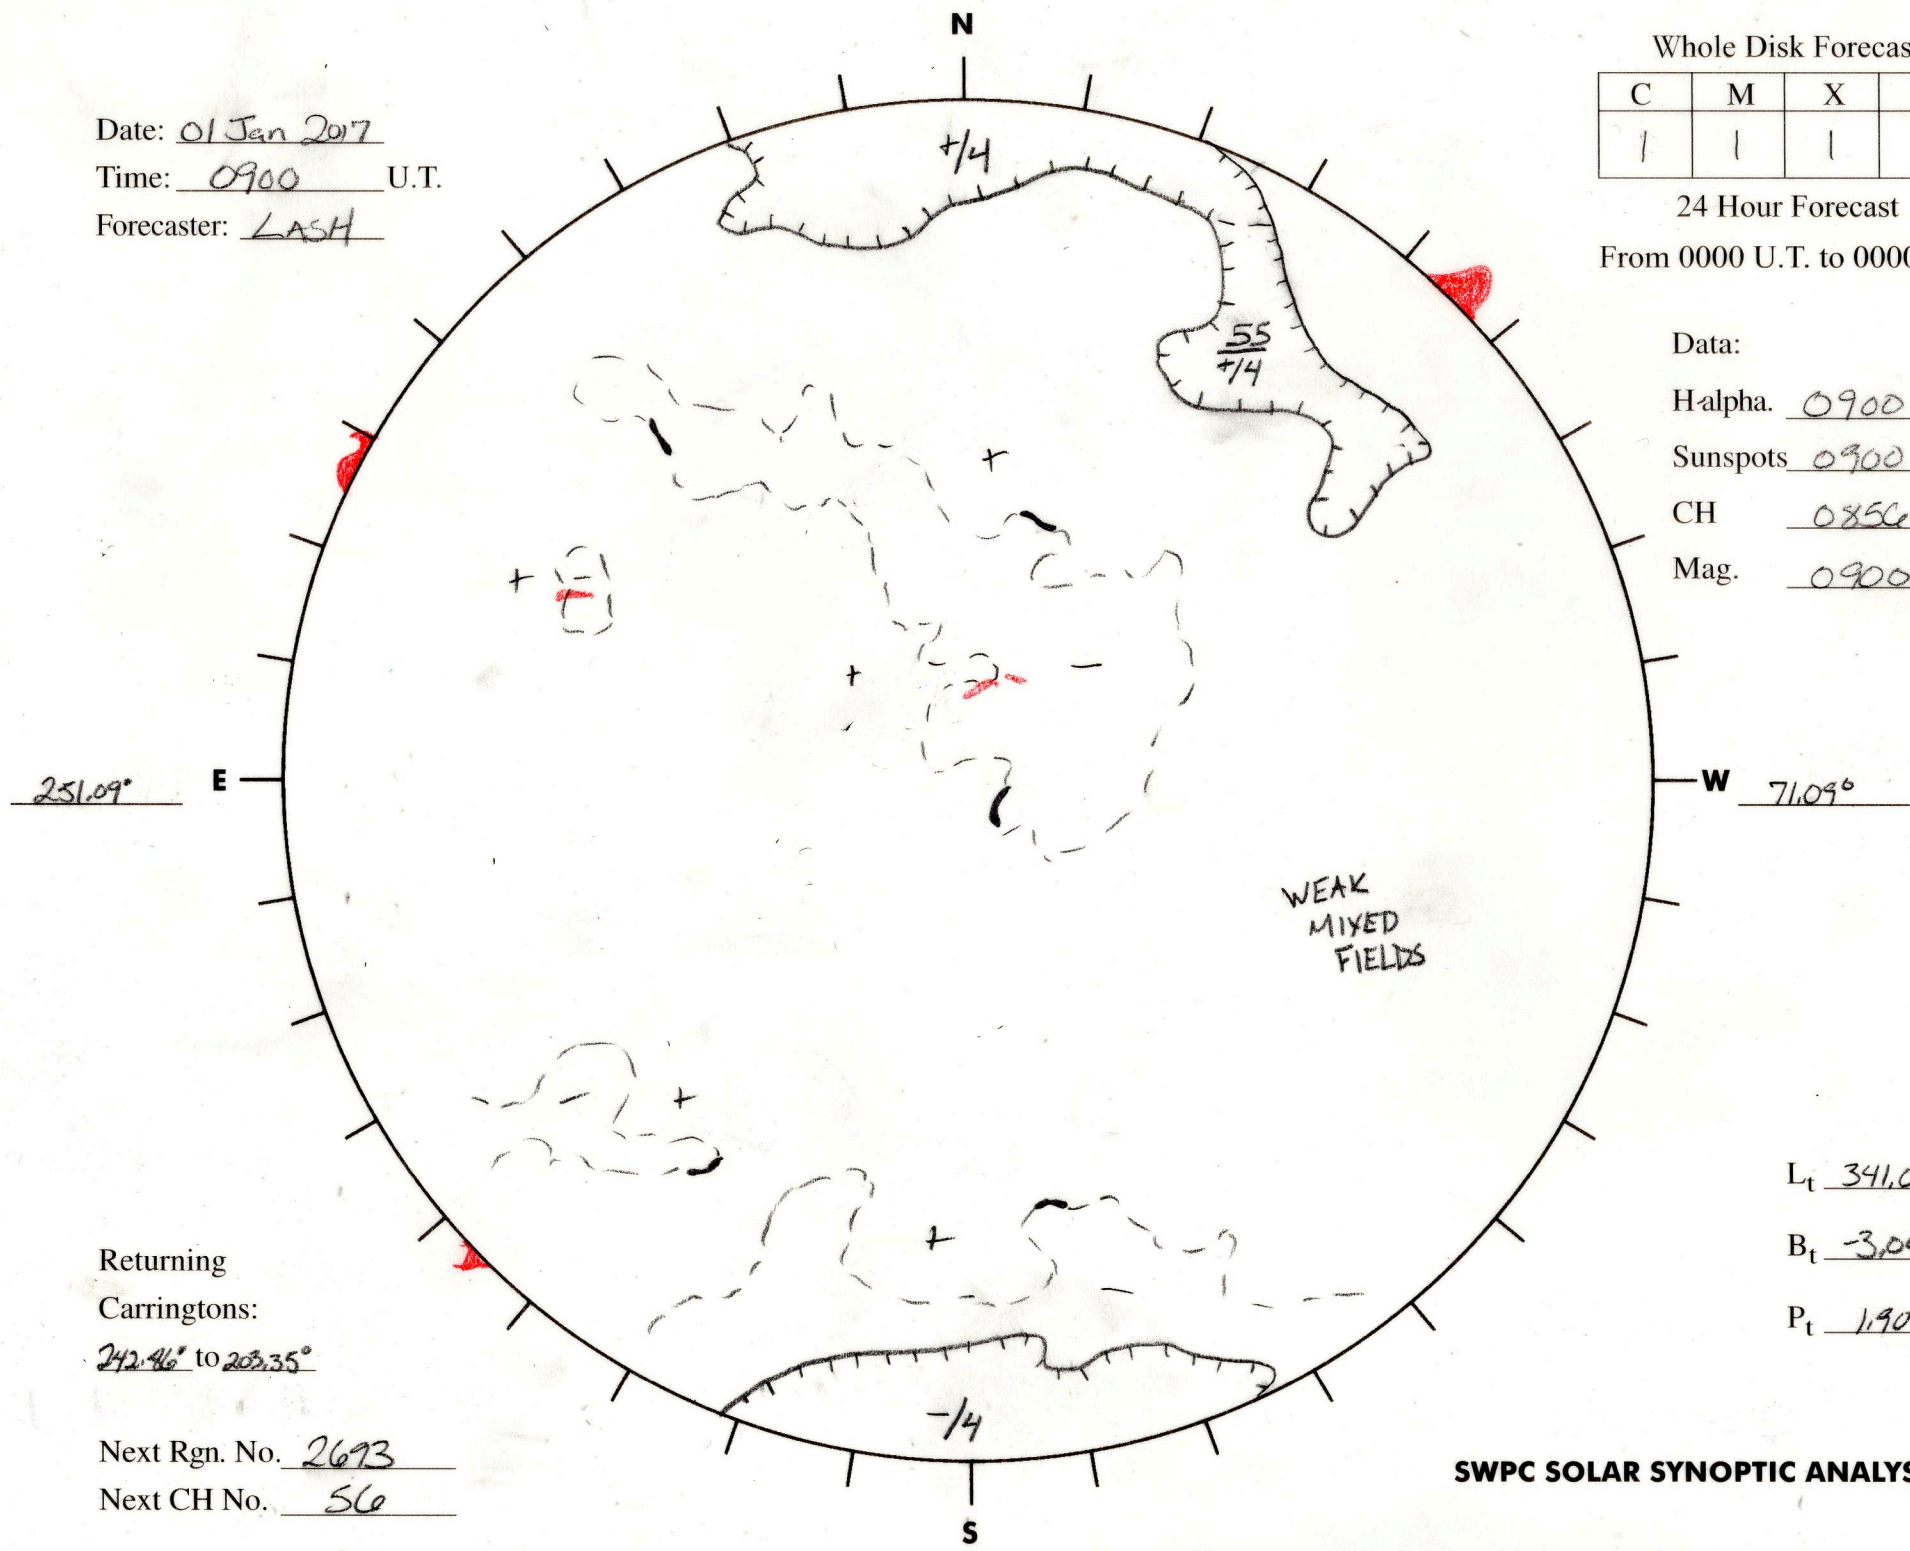

Date: 01 Jan 2017
 Time: 0900 U.T.
 Forecaster: LASH

Whole Disk Forecast

C	M	X	P

24 Hour Forecast
 From 0000 U.T. to 0000 U.T.

Data:
 H-alpha. 0900 U.T.
 Sunspots 0900 U.T.
 CH 0850 U.T.
 Mag. 0900 U.T.

Returning Carringtons:
242.46° to 203.35°
 Next Rgn. No. 2693
 Next CH No. 56

L_t 341.09°
 B_t 3.04
 P_t 1.90