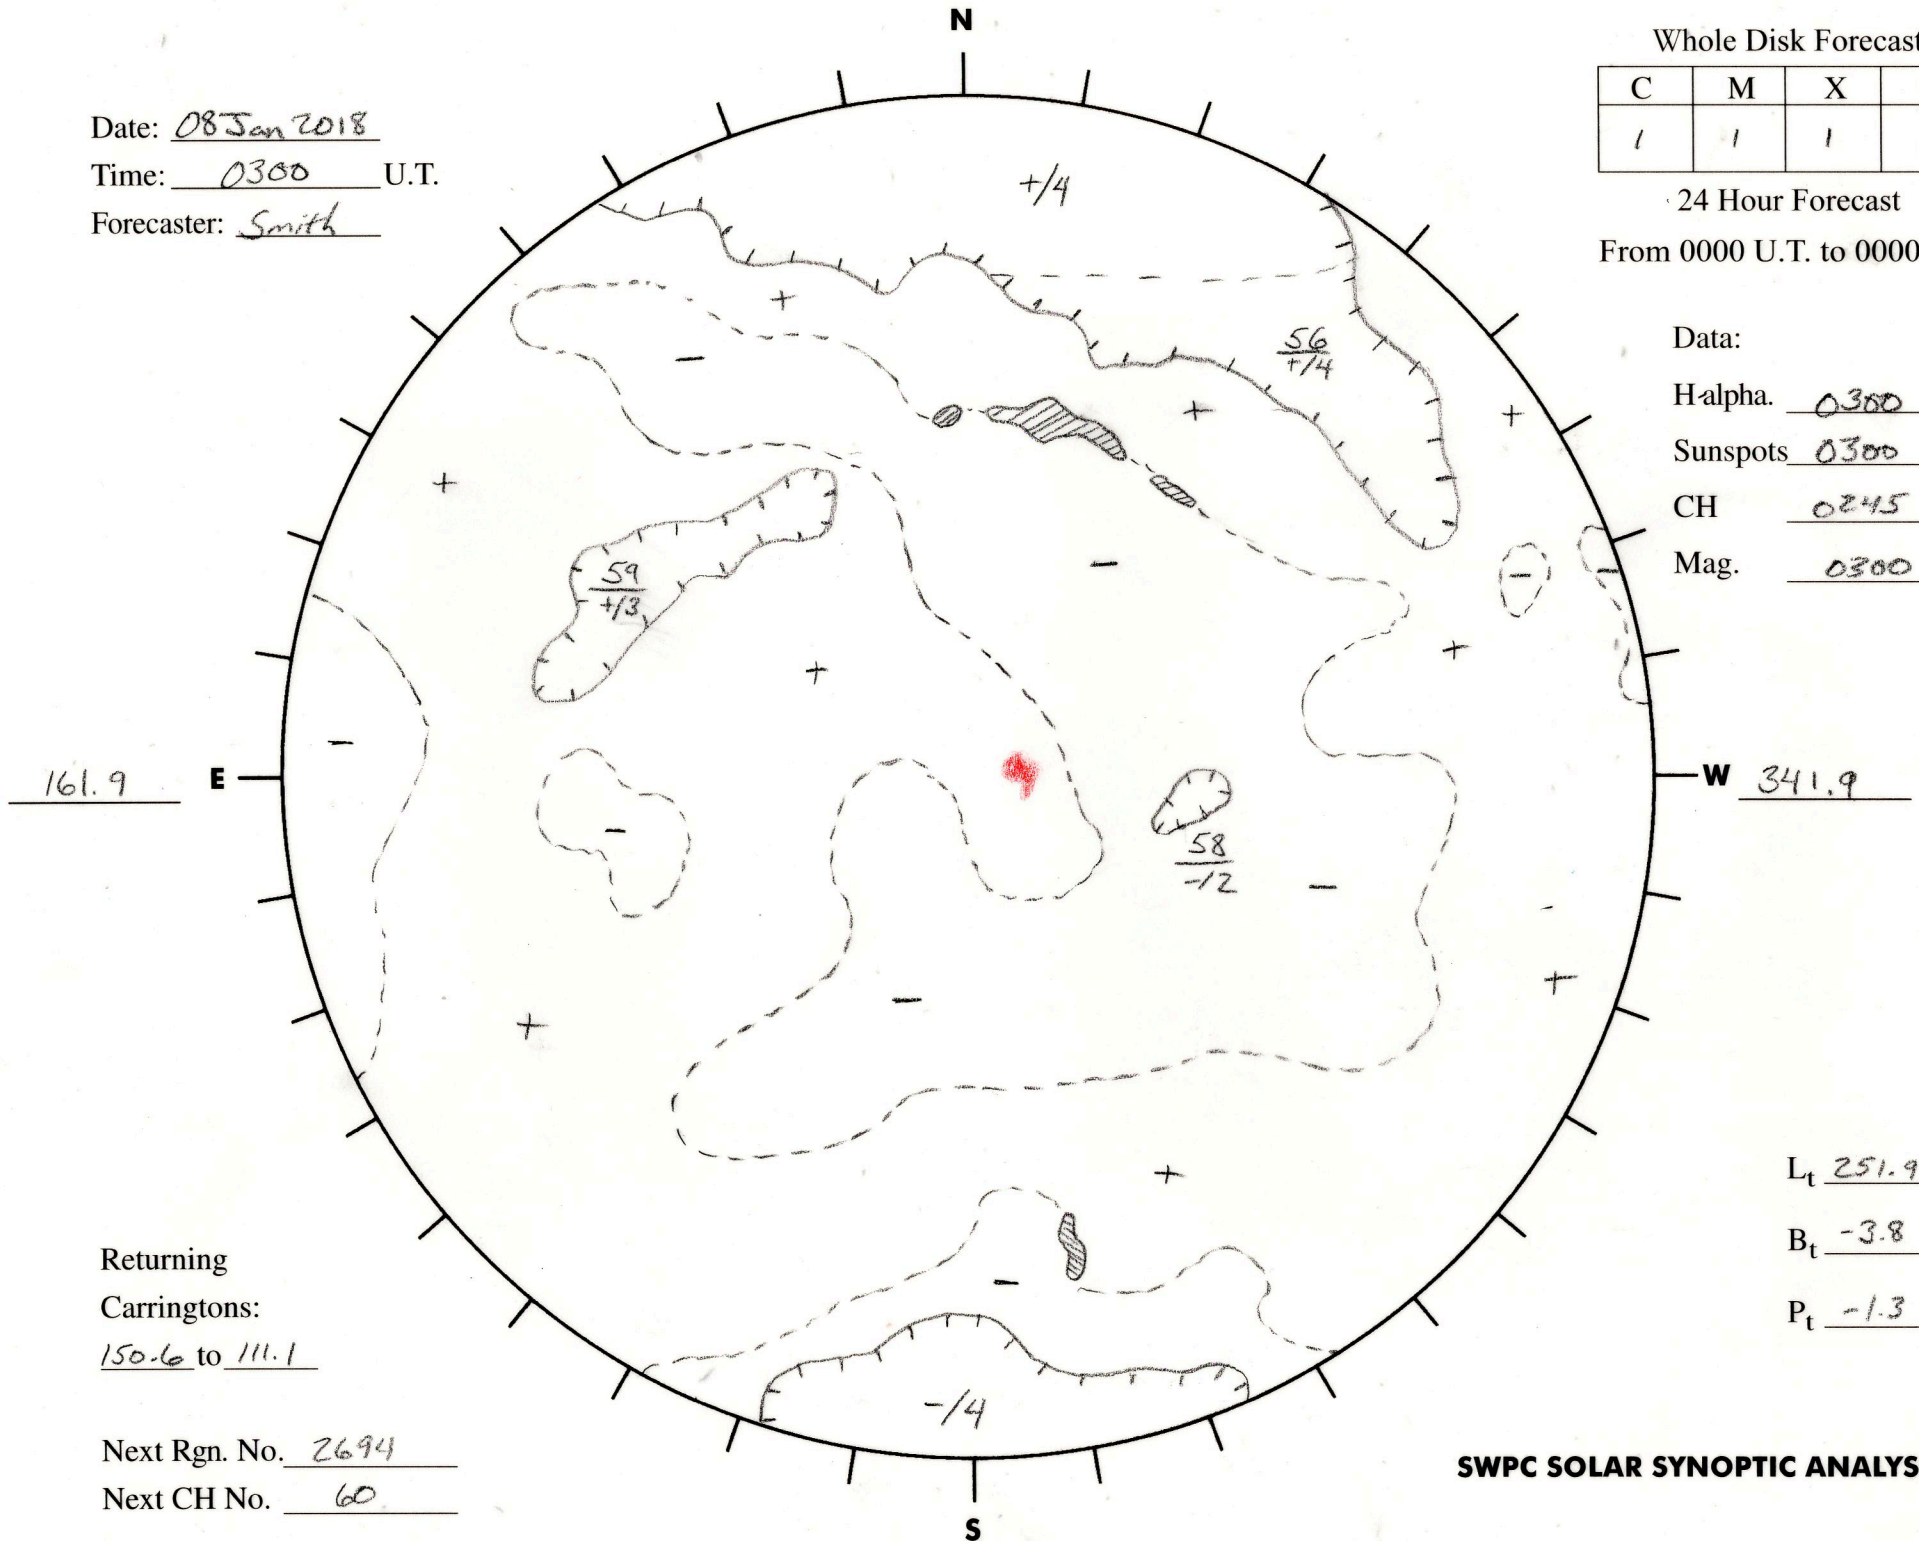

Date: 08 Jan 2018  
 Time: 0300 U.T.  
 Forecaster: Smith

Whole Disk Forecast

C	M	X	P
<u>1</u>	<u>1</u>	<u>1</u>	<u>1</u>

24 Hour Forecast  
 From 0000 U.T. to 0000 U.T.

Data:

Halpha. 0300 U.T.

Sunspots 0300 U.T.

CH 0245 U.T.

Mag. 0300 U.T.

Returning  
 Carringtons:  
150.6 to 111.1

Next Rgn. No. 2694  
 Next CH No. 60

$L_t$  251.9  
 $B_t$  -3.8  
 $P_t$  -1.3