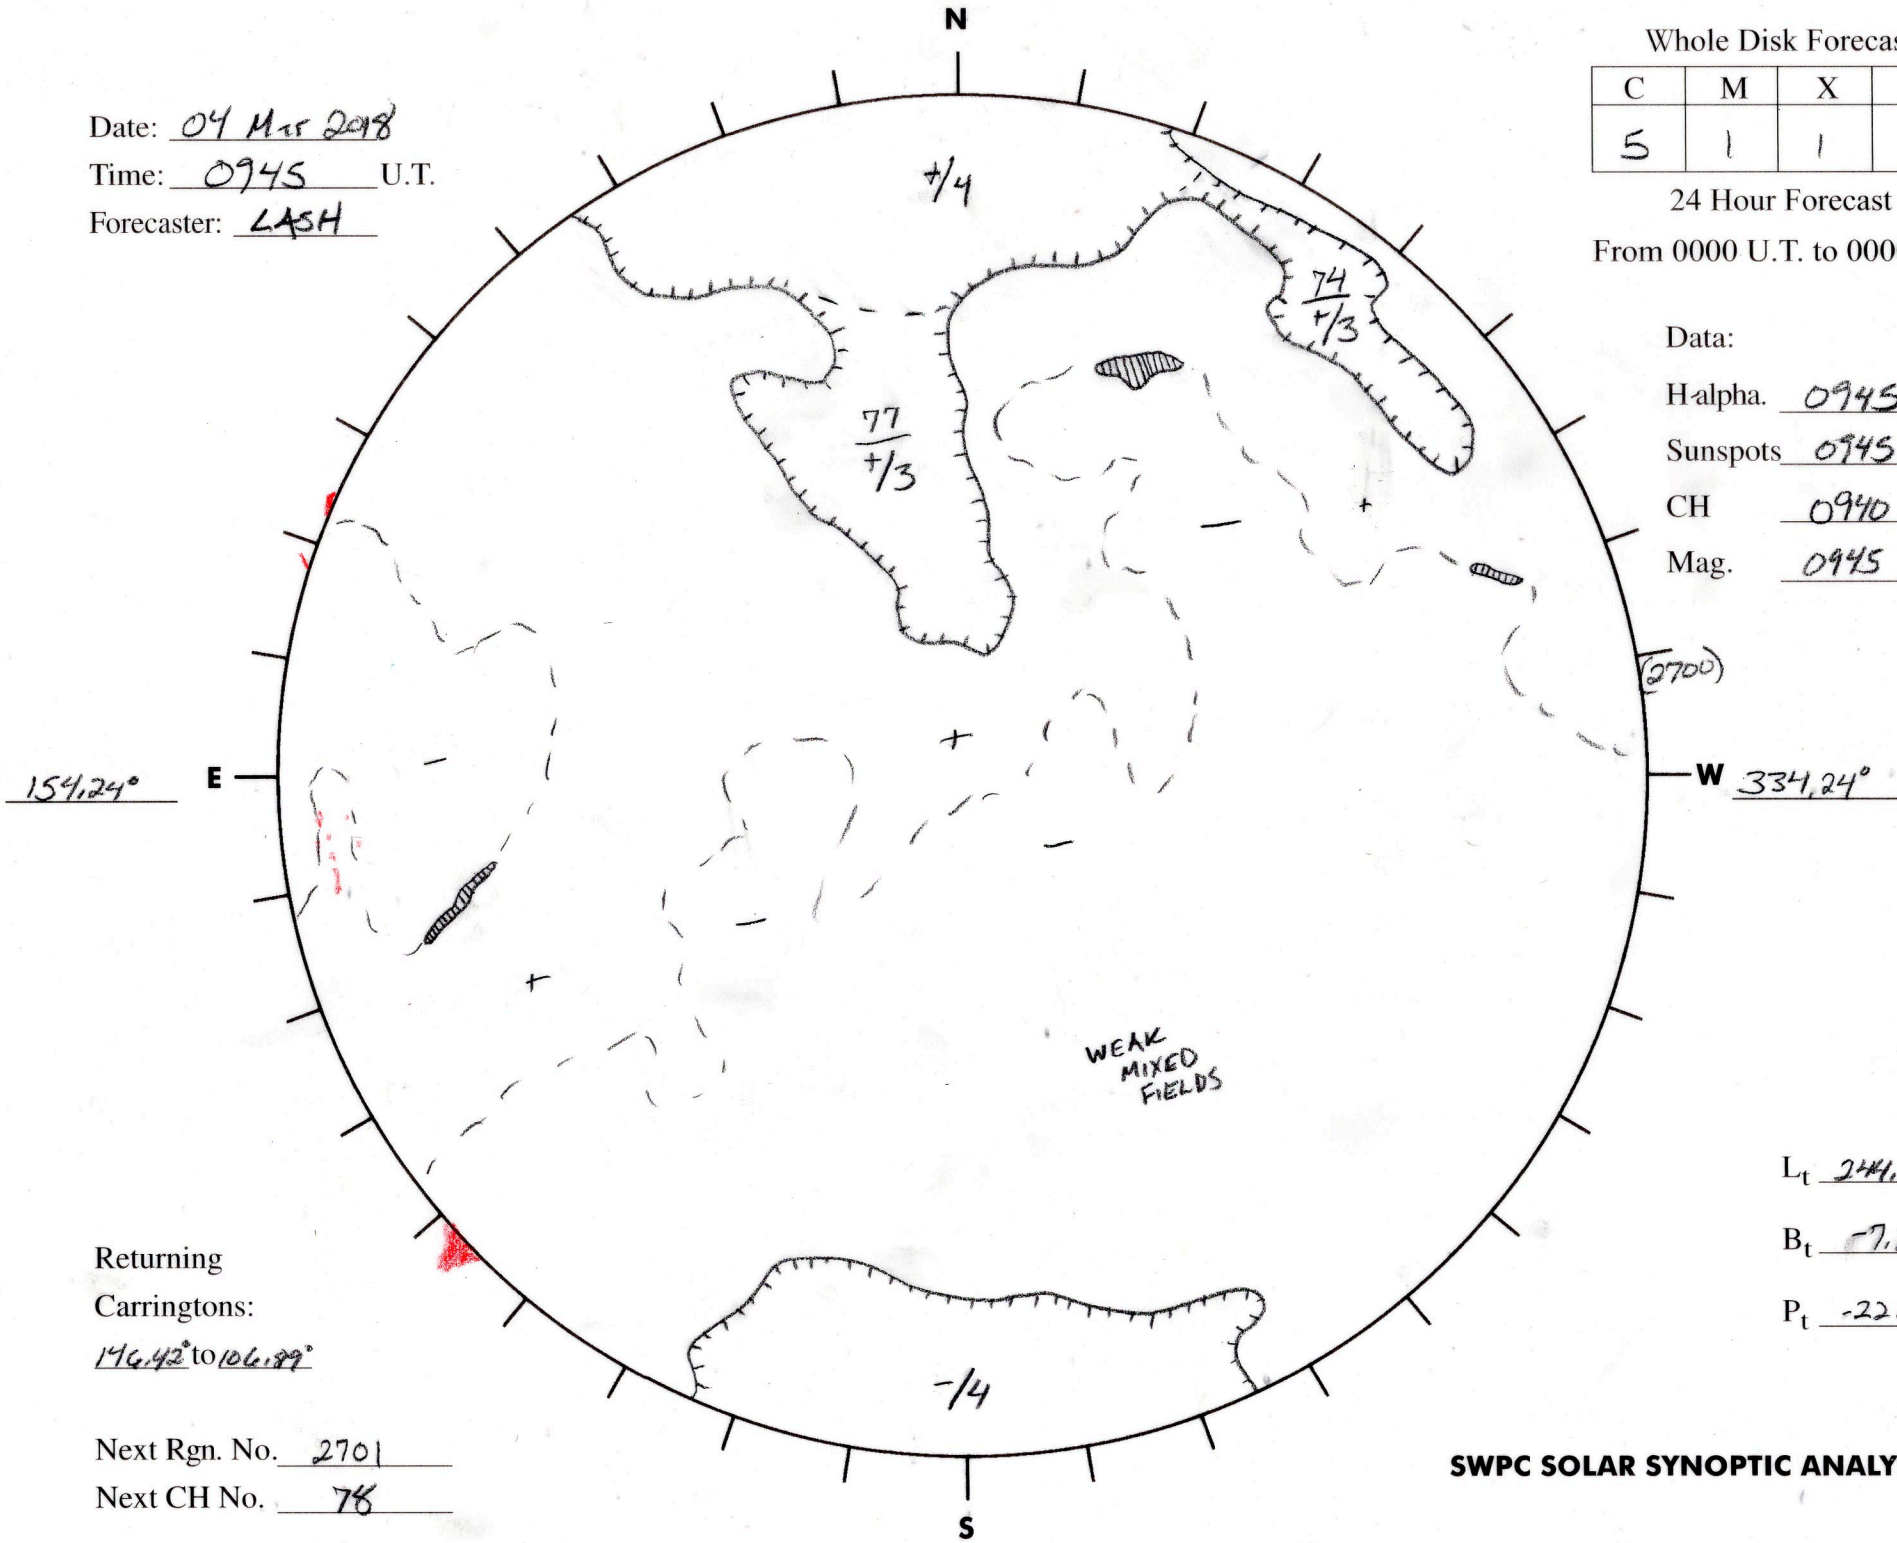

Date: 04 Mar 2018  
 Time: 0945 U.T.  
 Forecaster: LASH

Whole Disk Forecast

C	M	X	P
5	1	1	1

24 Hour Forecast  
 From 0000 U.T. to 0000 U.T.

Data:  
 H-alpha. 0945 U.T.  
 Sunspots 0945 U.T.  
 CH 0940 U.T.  
 Mag. 0945 U.T.

Returning  
 Carringtons:  
146.42 to 106.89

Next Rgn. No. 2701  
 Next CH No. 78

$L_t$  244.24  
 $B_t$  -7.24  
 $P_t$  -22.31