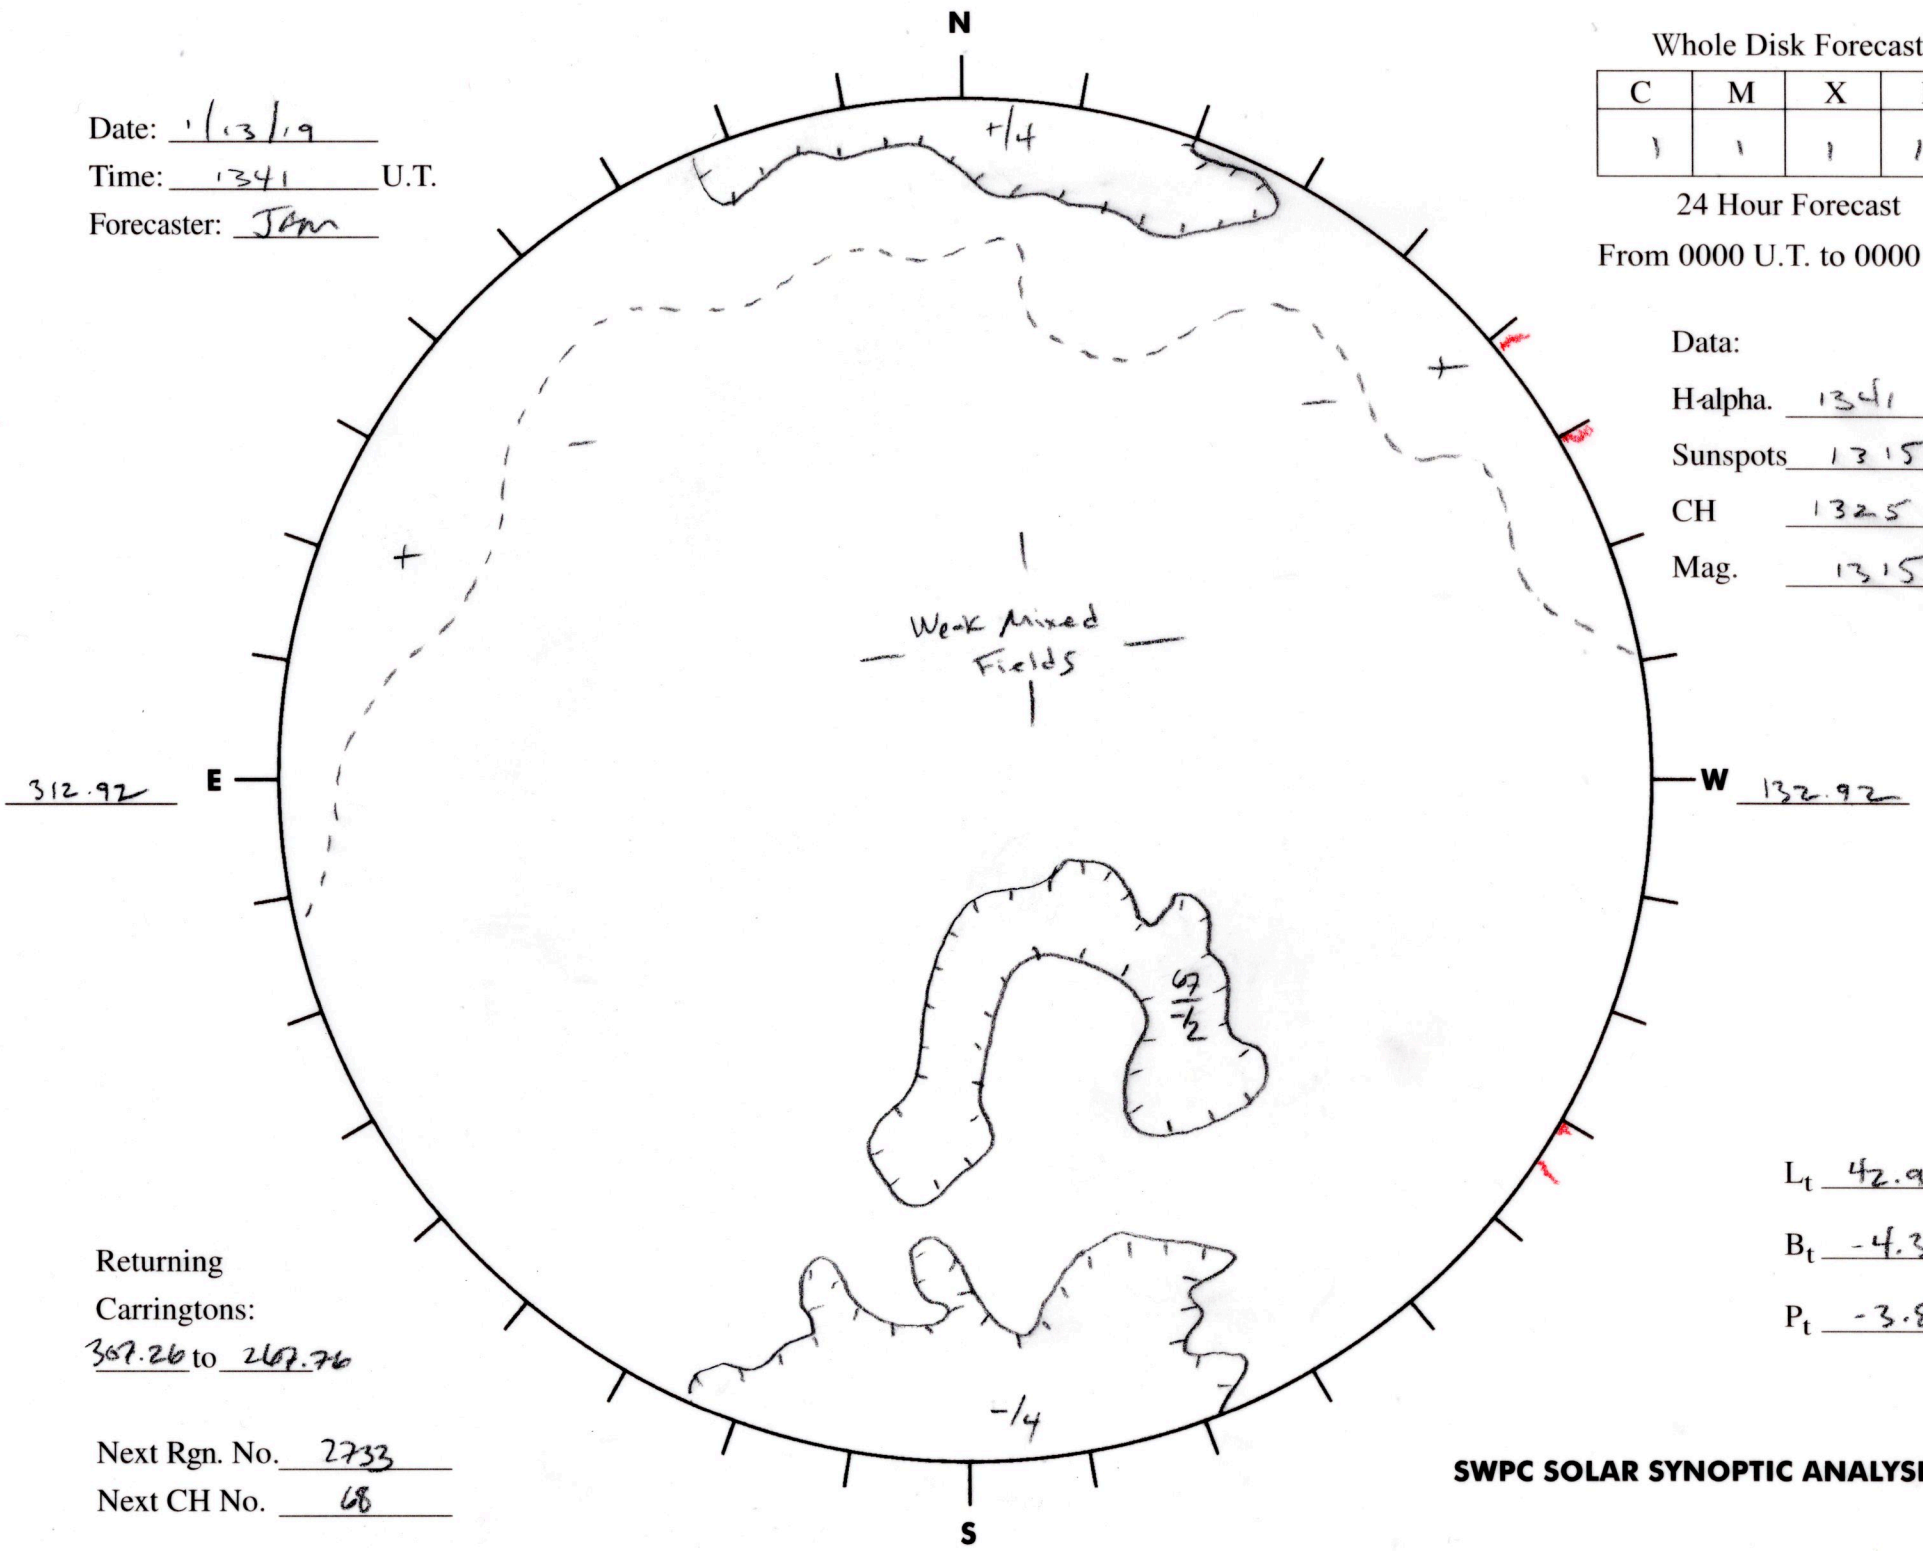

Date: 1/13/19  
 Time: 1341 U.T.  
 Forecaster: JAM

Whole Disk Forecast

C	M	X	P
1	1	1	1

24 Hour Forecast  
 From 0000 U.T. to 0000 U.T.

Data:  
 H-alpha. 1341 U.T.  
 Sunspots 1315 U.T.  
 CH 1325 U.T.  
 Mag. 1315 U.T.

Returning  
 Carringtons:  
367.26 to 267.76  
 Next Rgn. No. 2733  
 Next CH No. 68

$L_t$  42.92  
 $B_t$  -4.36  
 $P_t$  -3.84