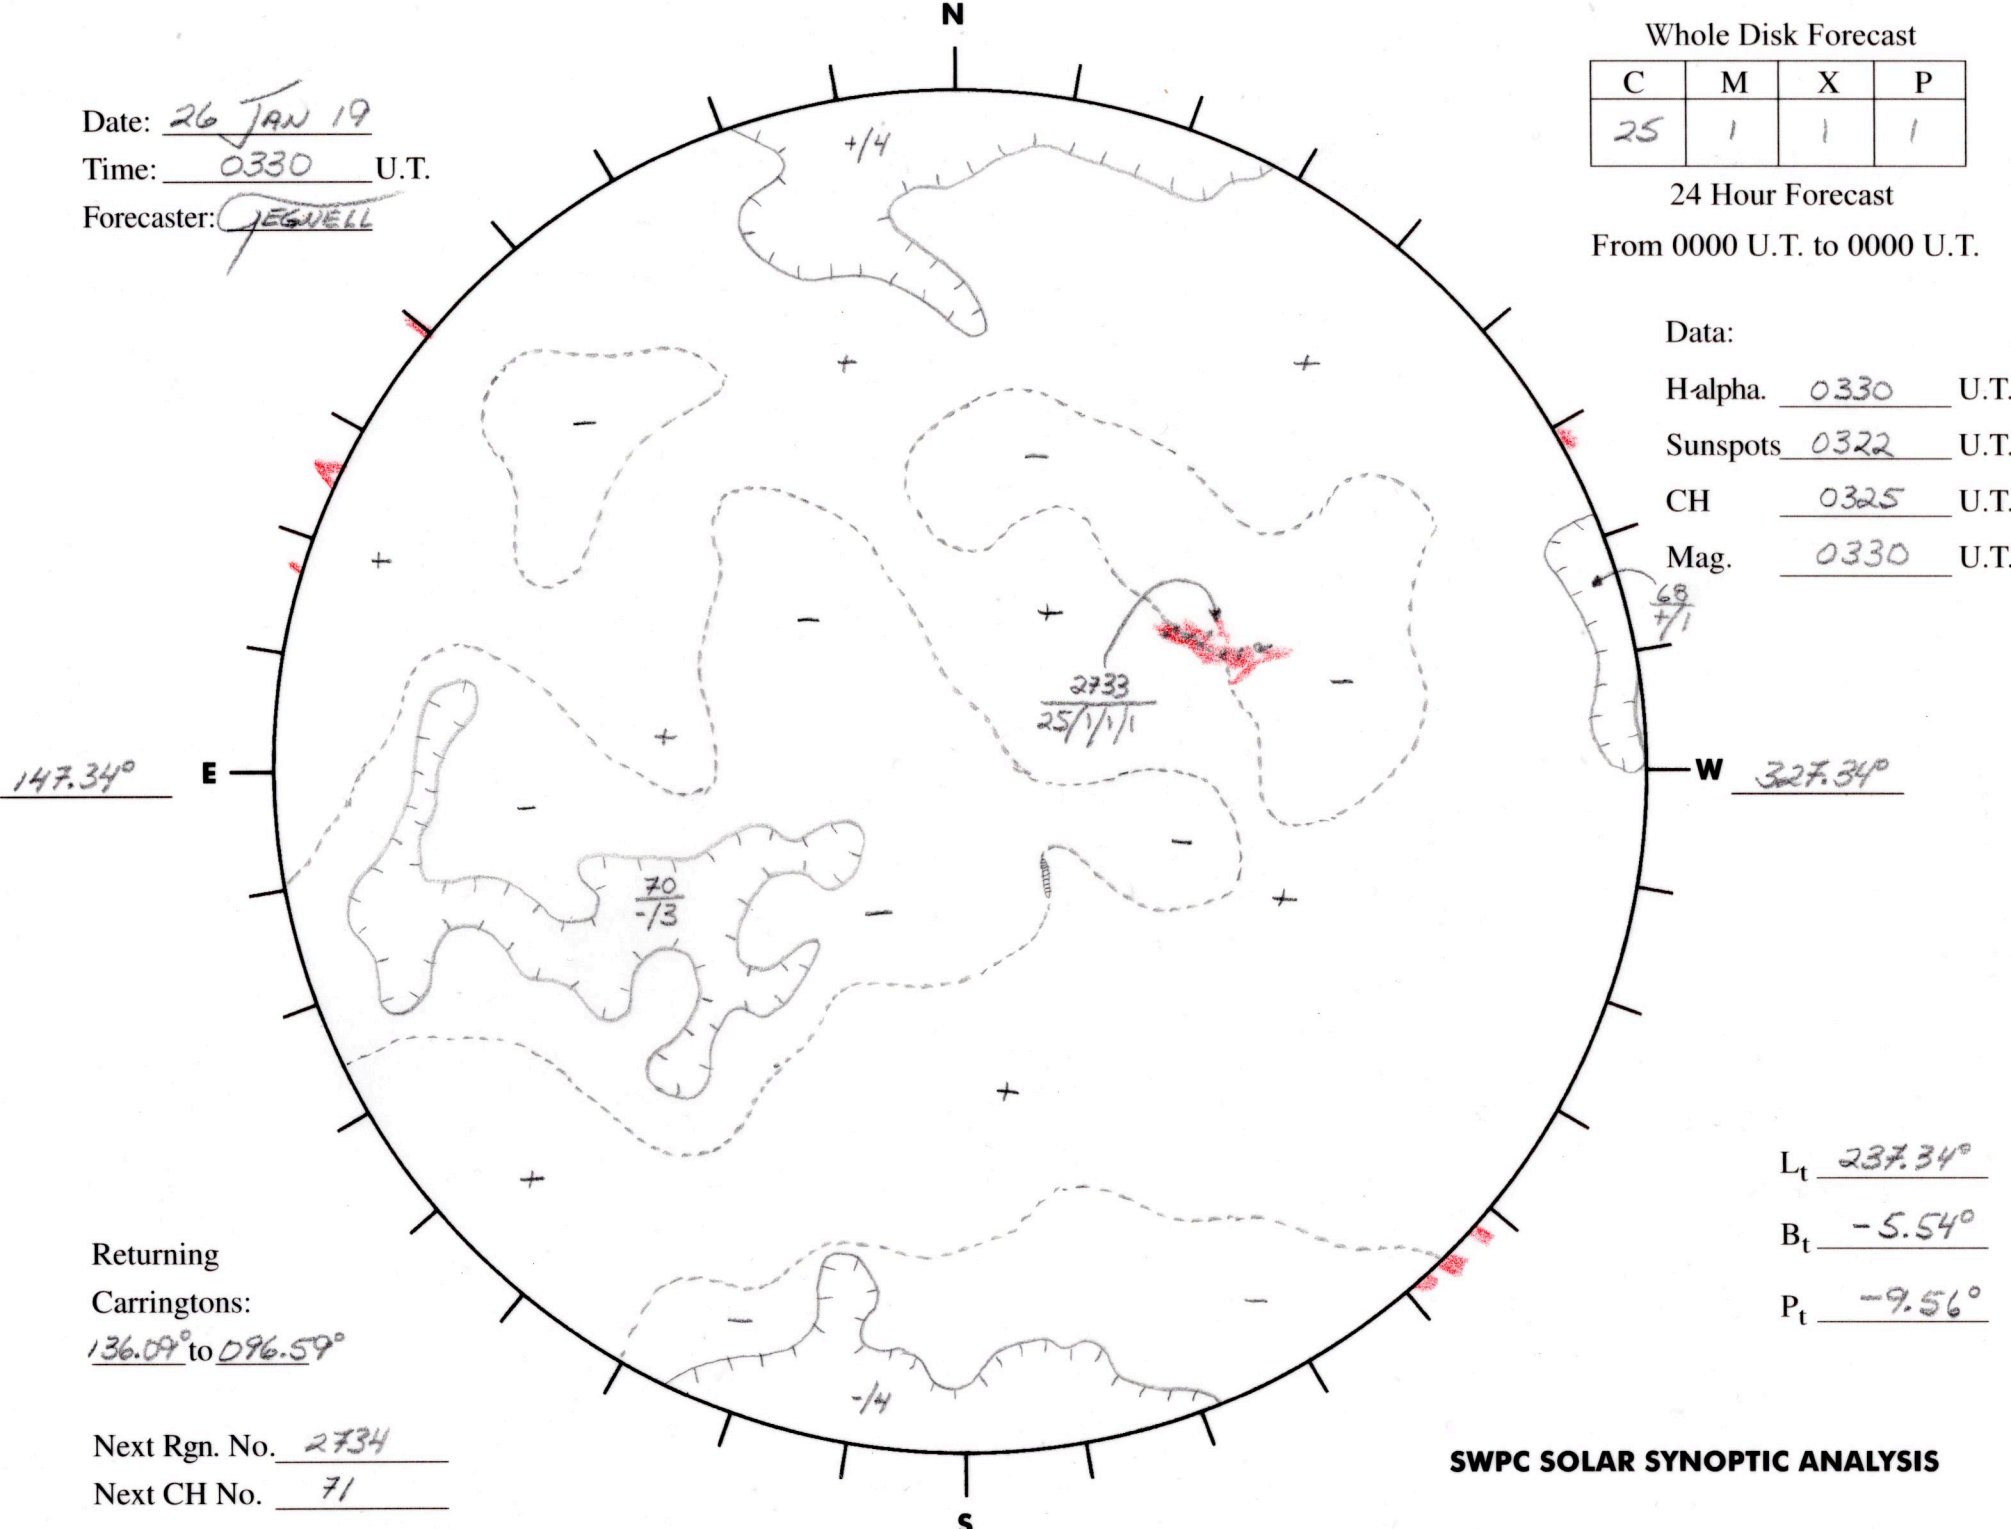

Date: 26 JAN 19
 Time: 0330 U.T.
 Forecaster: JEGWELL

Whole Disk Forecast

C	M	X	P
25	1	1	1

24 Hour Forecast

From 0000 U.T. to 0000 U.T.

Data:

H-alpha. 0330 U.T.

Sunspots 0322 U.T.

CH 0325 U.T.

Mag. 0330 U.T.

147.34°

327.34°

L_t 237.34°

B_t -5.54°

P_t -9.56°

Returning
 Carringtons:
136.09° to 096.59°