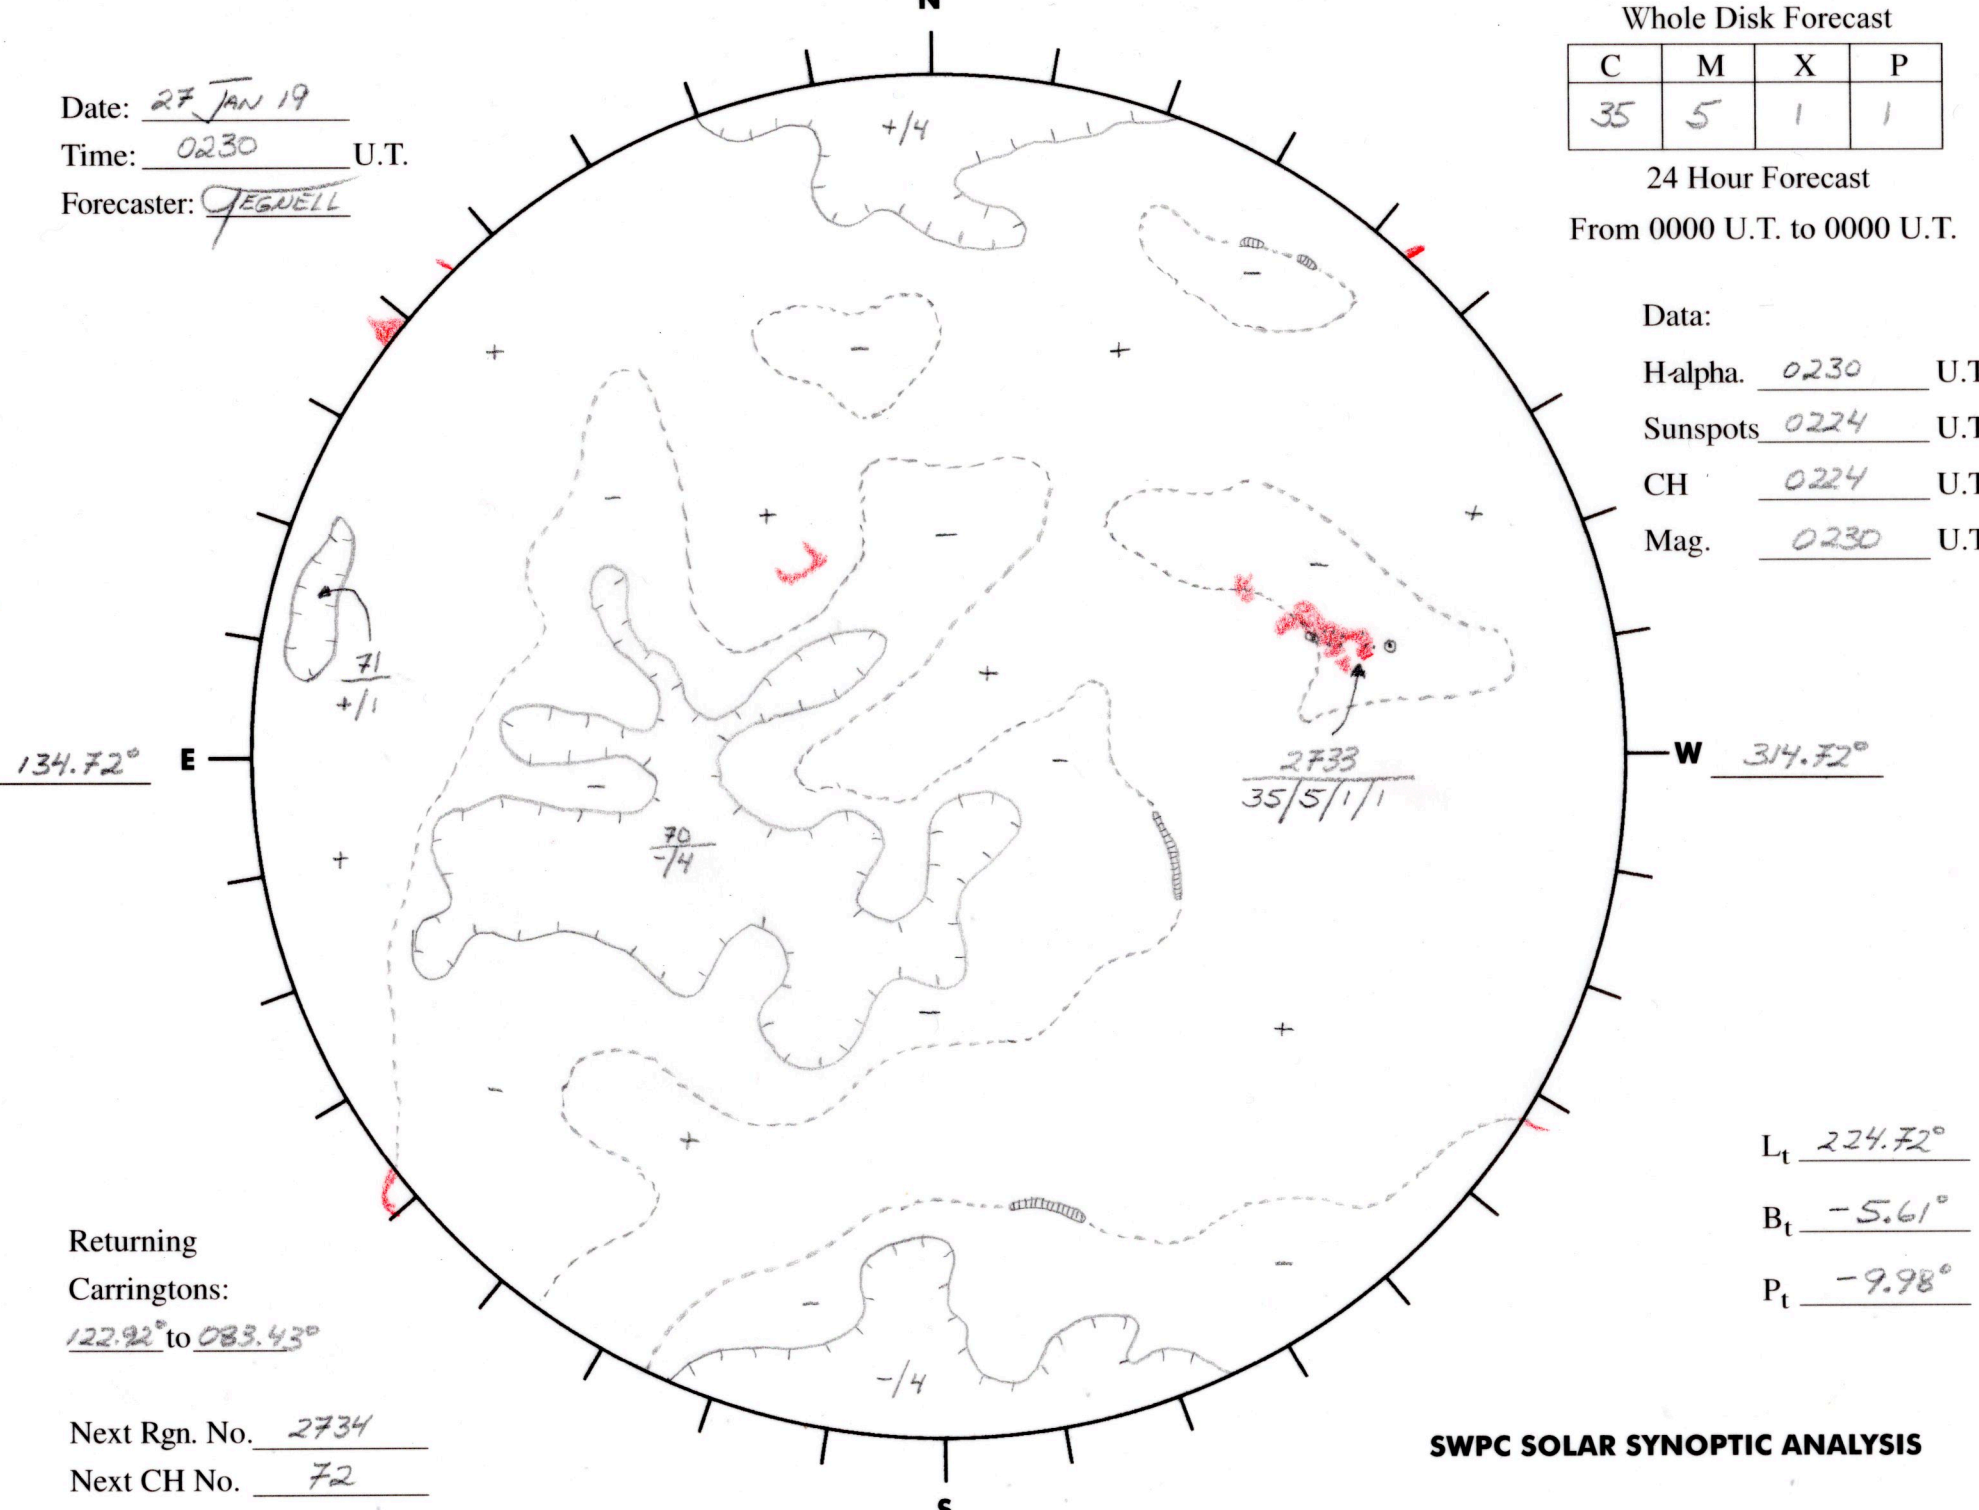

Date: 27 JAN 19
 Time: 0230 U.T.
 Forecaster: JEGWELL

Whole Disk Forecast

C	M	X	P
35	5	1	1

24 Hour Forecast

From 0000 U.T. to 0000 U.T.

Data:

H-alpha. 0230 U.T.

Sunspots 0224 U.T.

CH 0224 U.T.

Mag. 0230 U.T.

134.72° E

W 314.72°

Returning Carringtons: 122.92° to 083.43°

L_t 224.72°

B_t -5.61°

P_t -9.98°