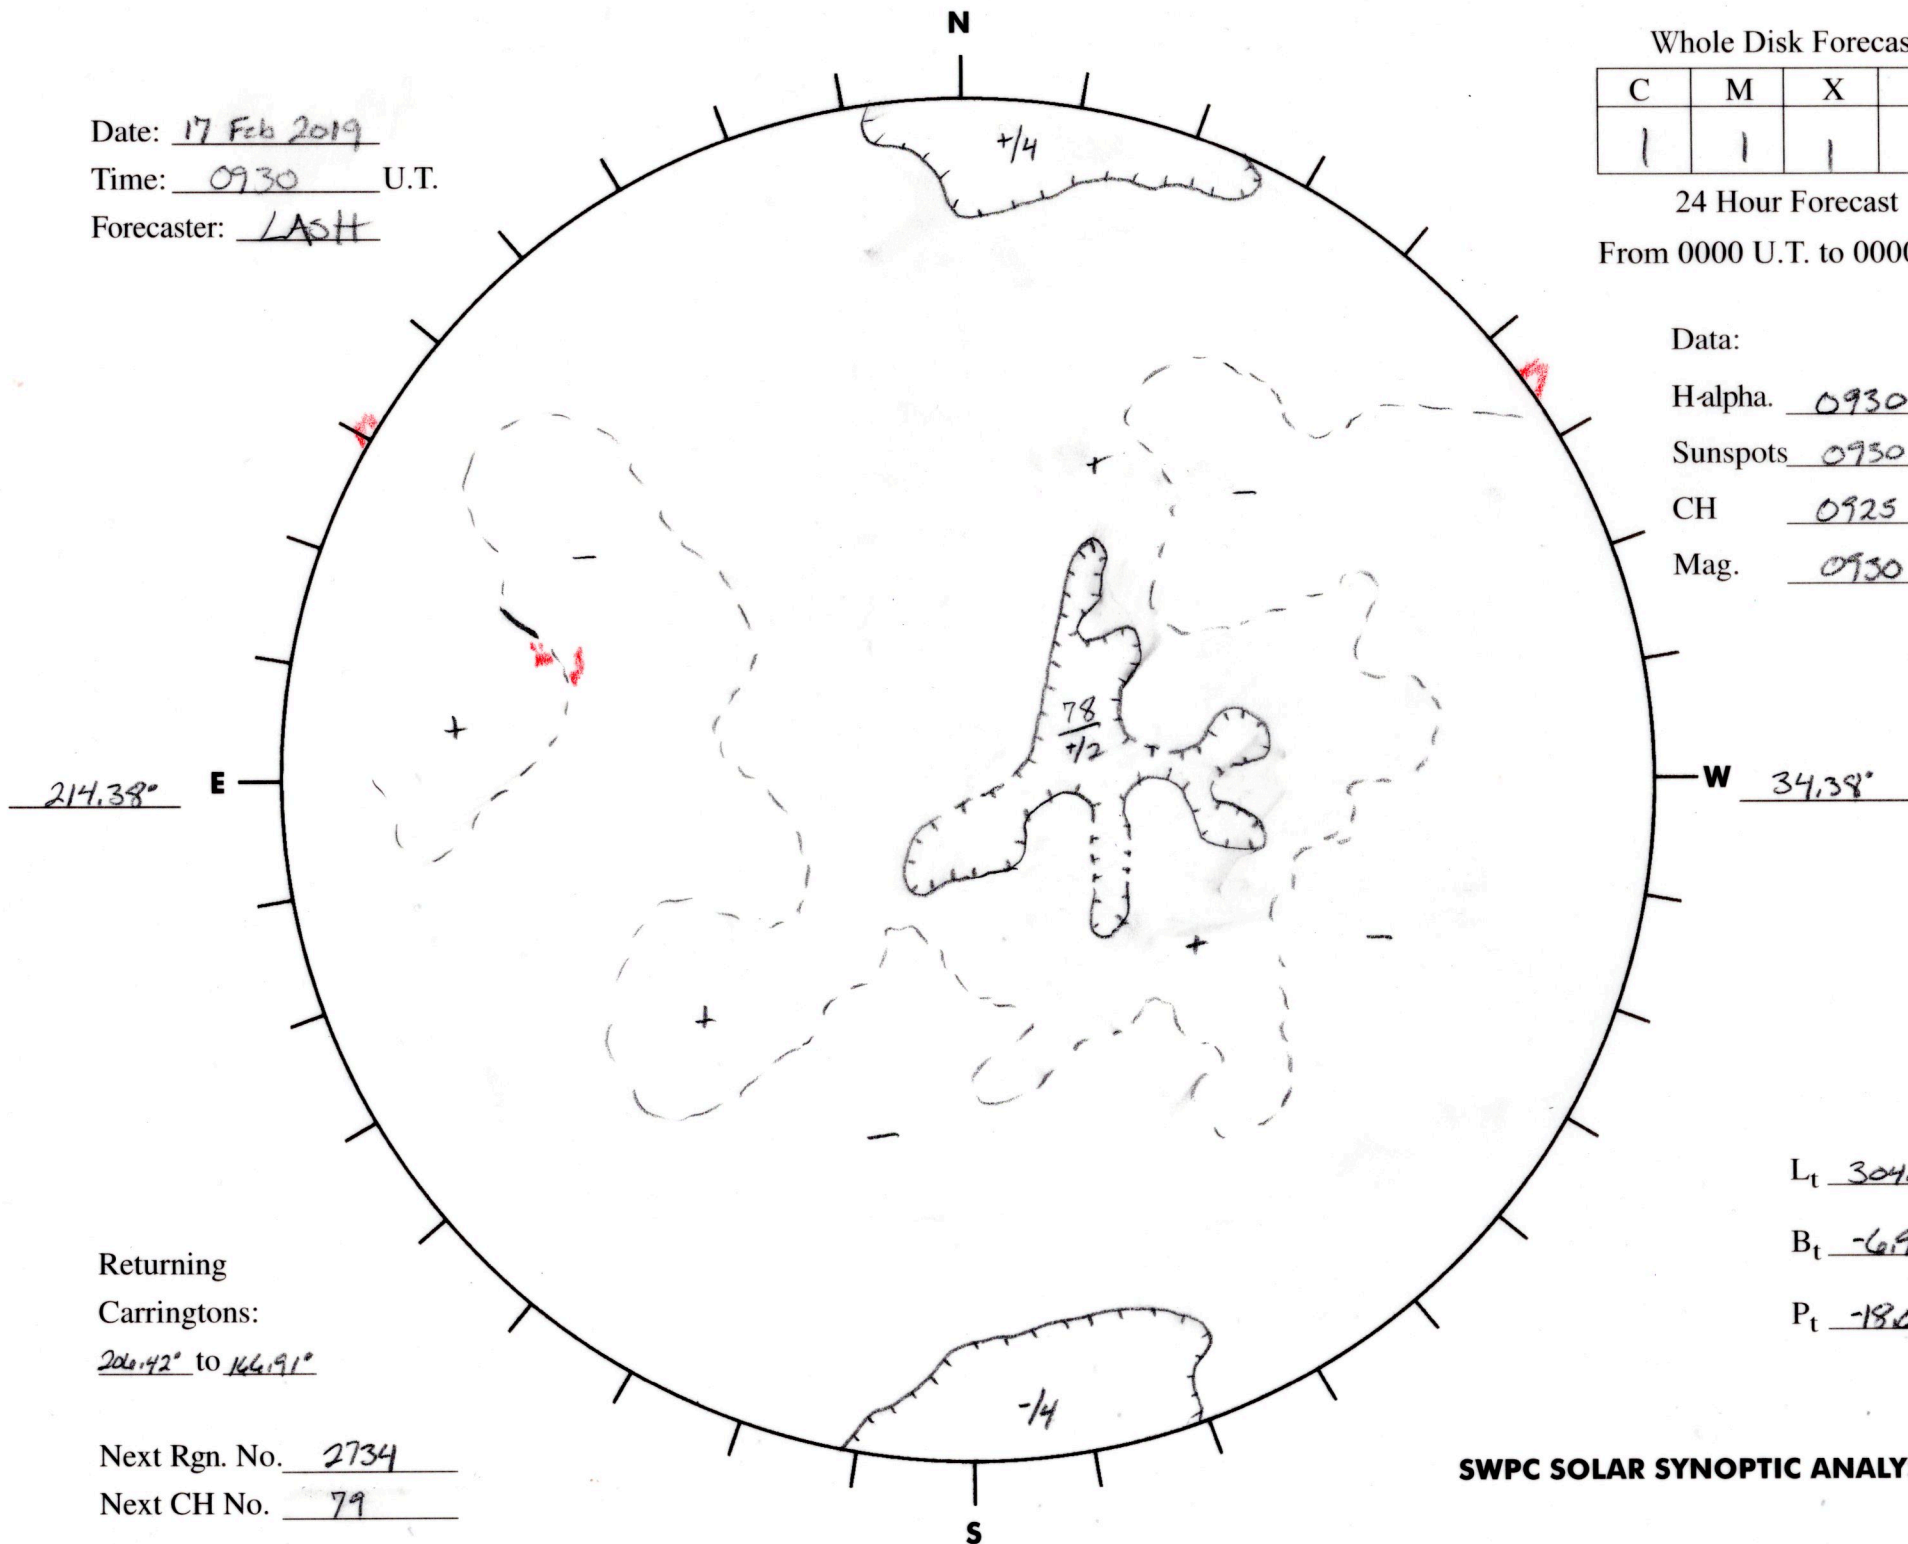

Date: 17 Feb 2019  
 Time: 0930 U.T.  
 Forecaster: LASH

Whole Disk Forecast

C	M	X	P

24 Hour Forecast

From 0000 U.T. to 0000 U.T.

Data:

H-alpha. 0930 U.T.

Sunspots 0930 U.T.

CH 0925 U.T.

Mag. 0930 U.T.

214.38°

34.38°

Returning  
 Carringtons:

206.42° to 166.91°

Next Rgn. No. 2734

Next CH No. 79

L<sub>t</sub> 304.38°

B<sub>t</sub> -6.91

P<sub>t</sub> -18.06