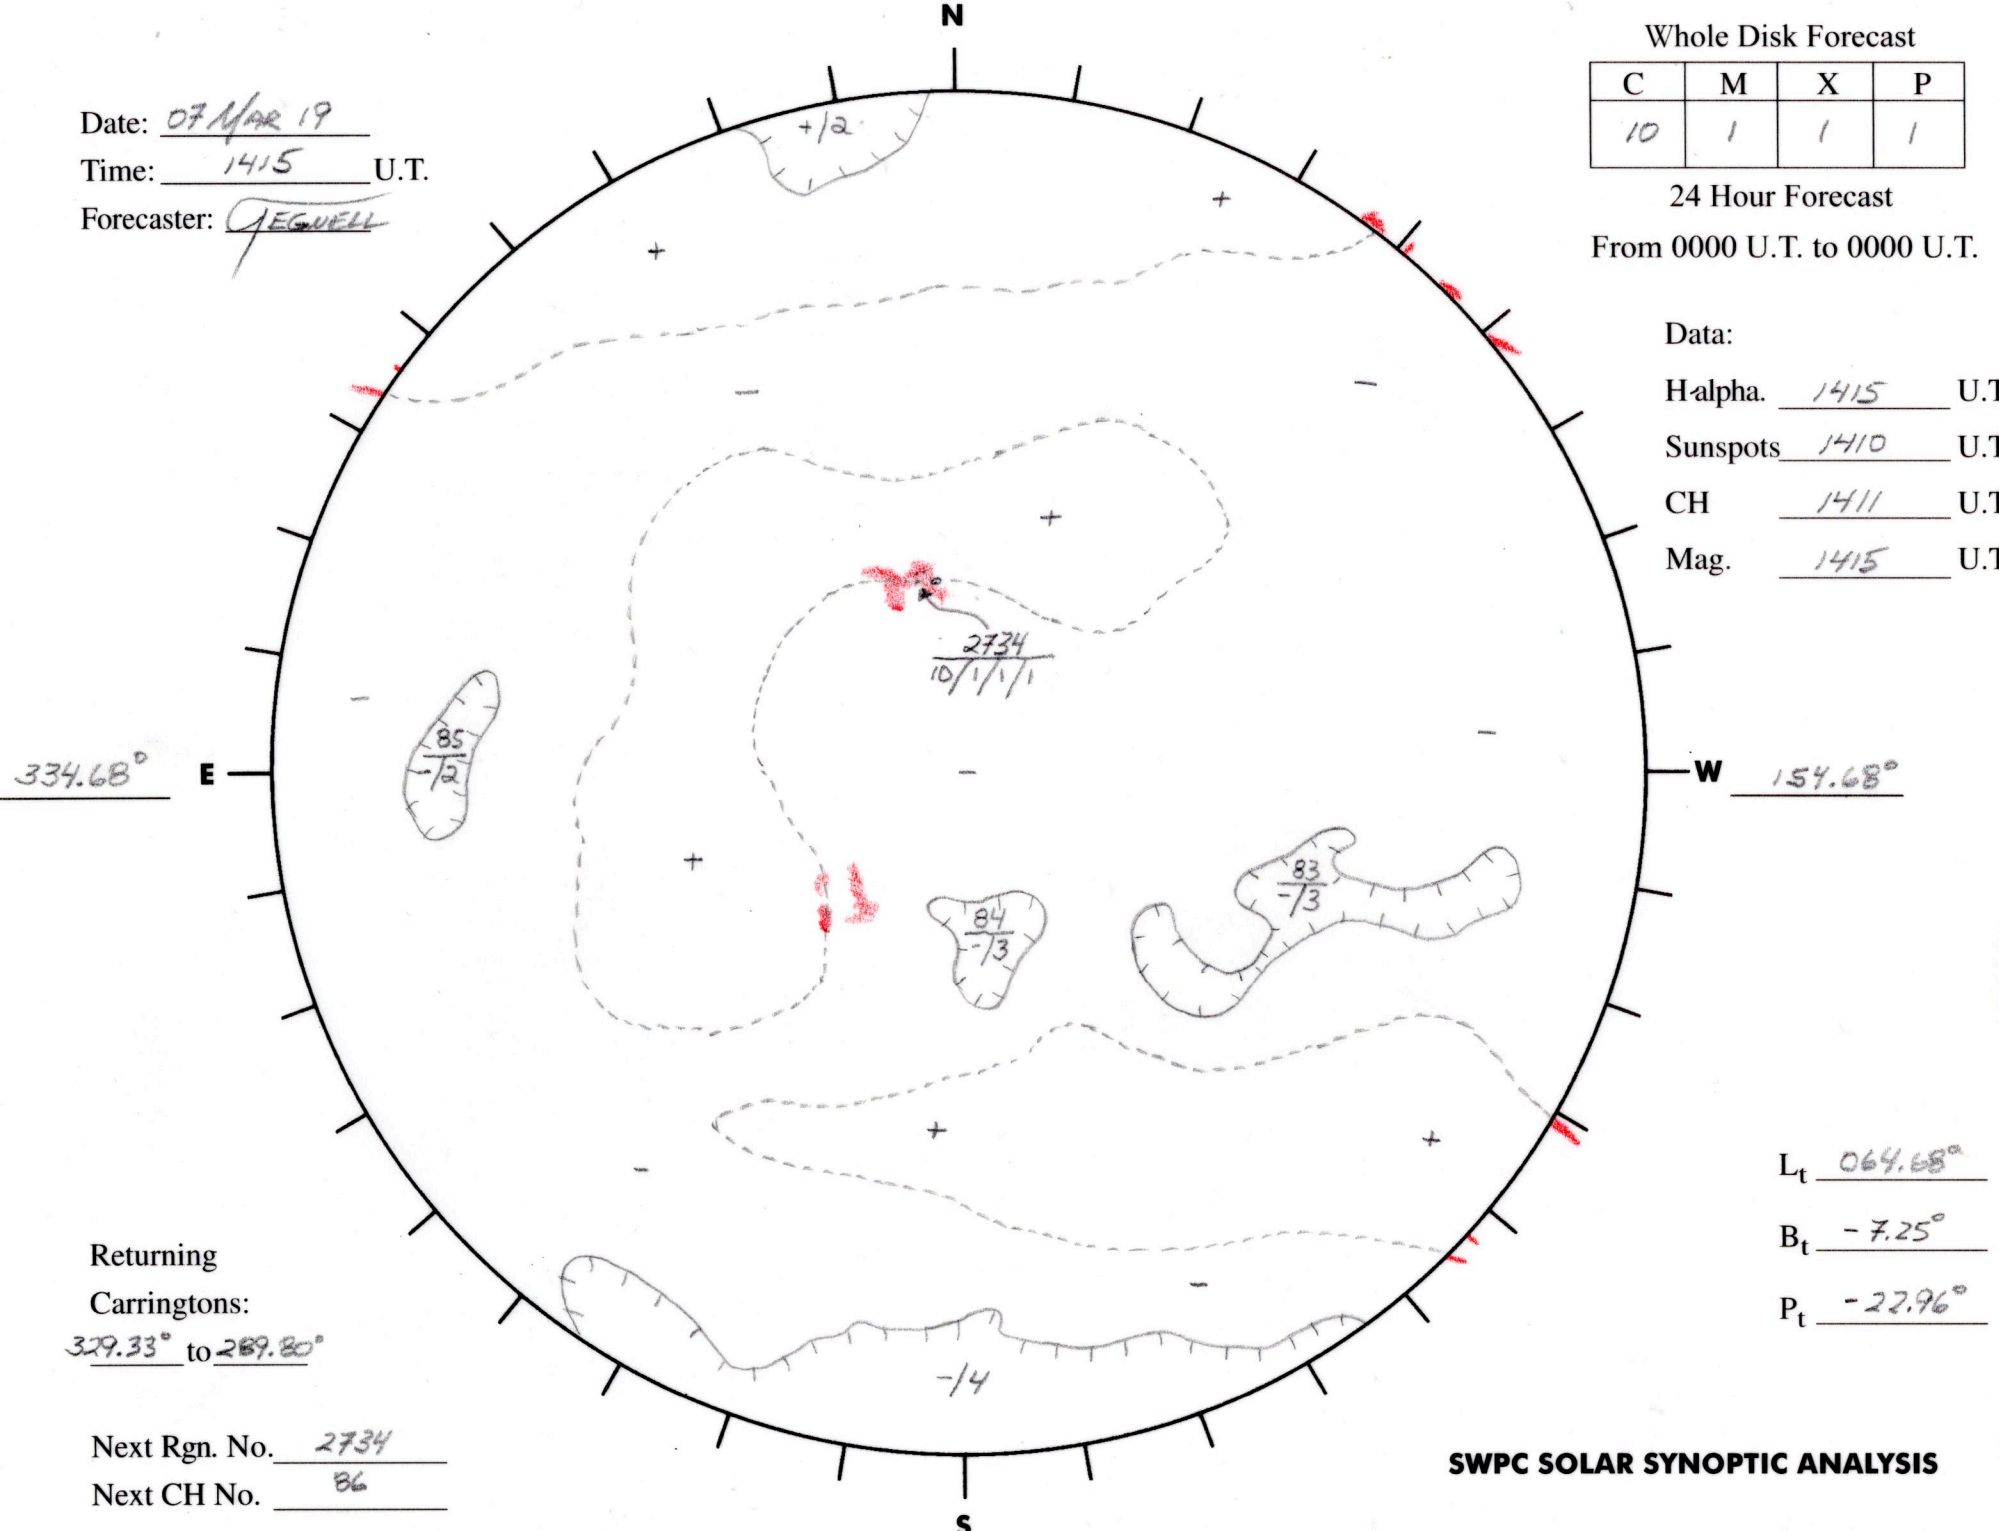

Date: 07 Mar 19  
 Time: 1415 U.T.  
 Forecaster: JEGUELL

Whole Disk Forecast

C	M	X	P
10	1	1	1

24 Hour Forecast  
 From 0000 U.T. to 0000 U.T.

Data:  
 H-alpha. 1415 U.T.  
 Sunspots 1410 U.T.  
 CH 1411 U.T.  
 Mag. 1415 U.T.

334.68° E

W 154.68°

Returning Carringtons:  
329.33° to 289.80°

L<sub>t</sub> 064.68°  
 B<sub>t</sub> -7.25°  
 P<sub>t</sub> -22.96°

Next Rgn. No. 2734  
 Next CH No. 86