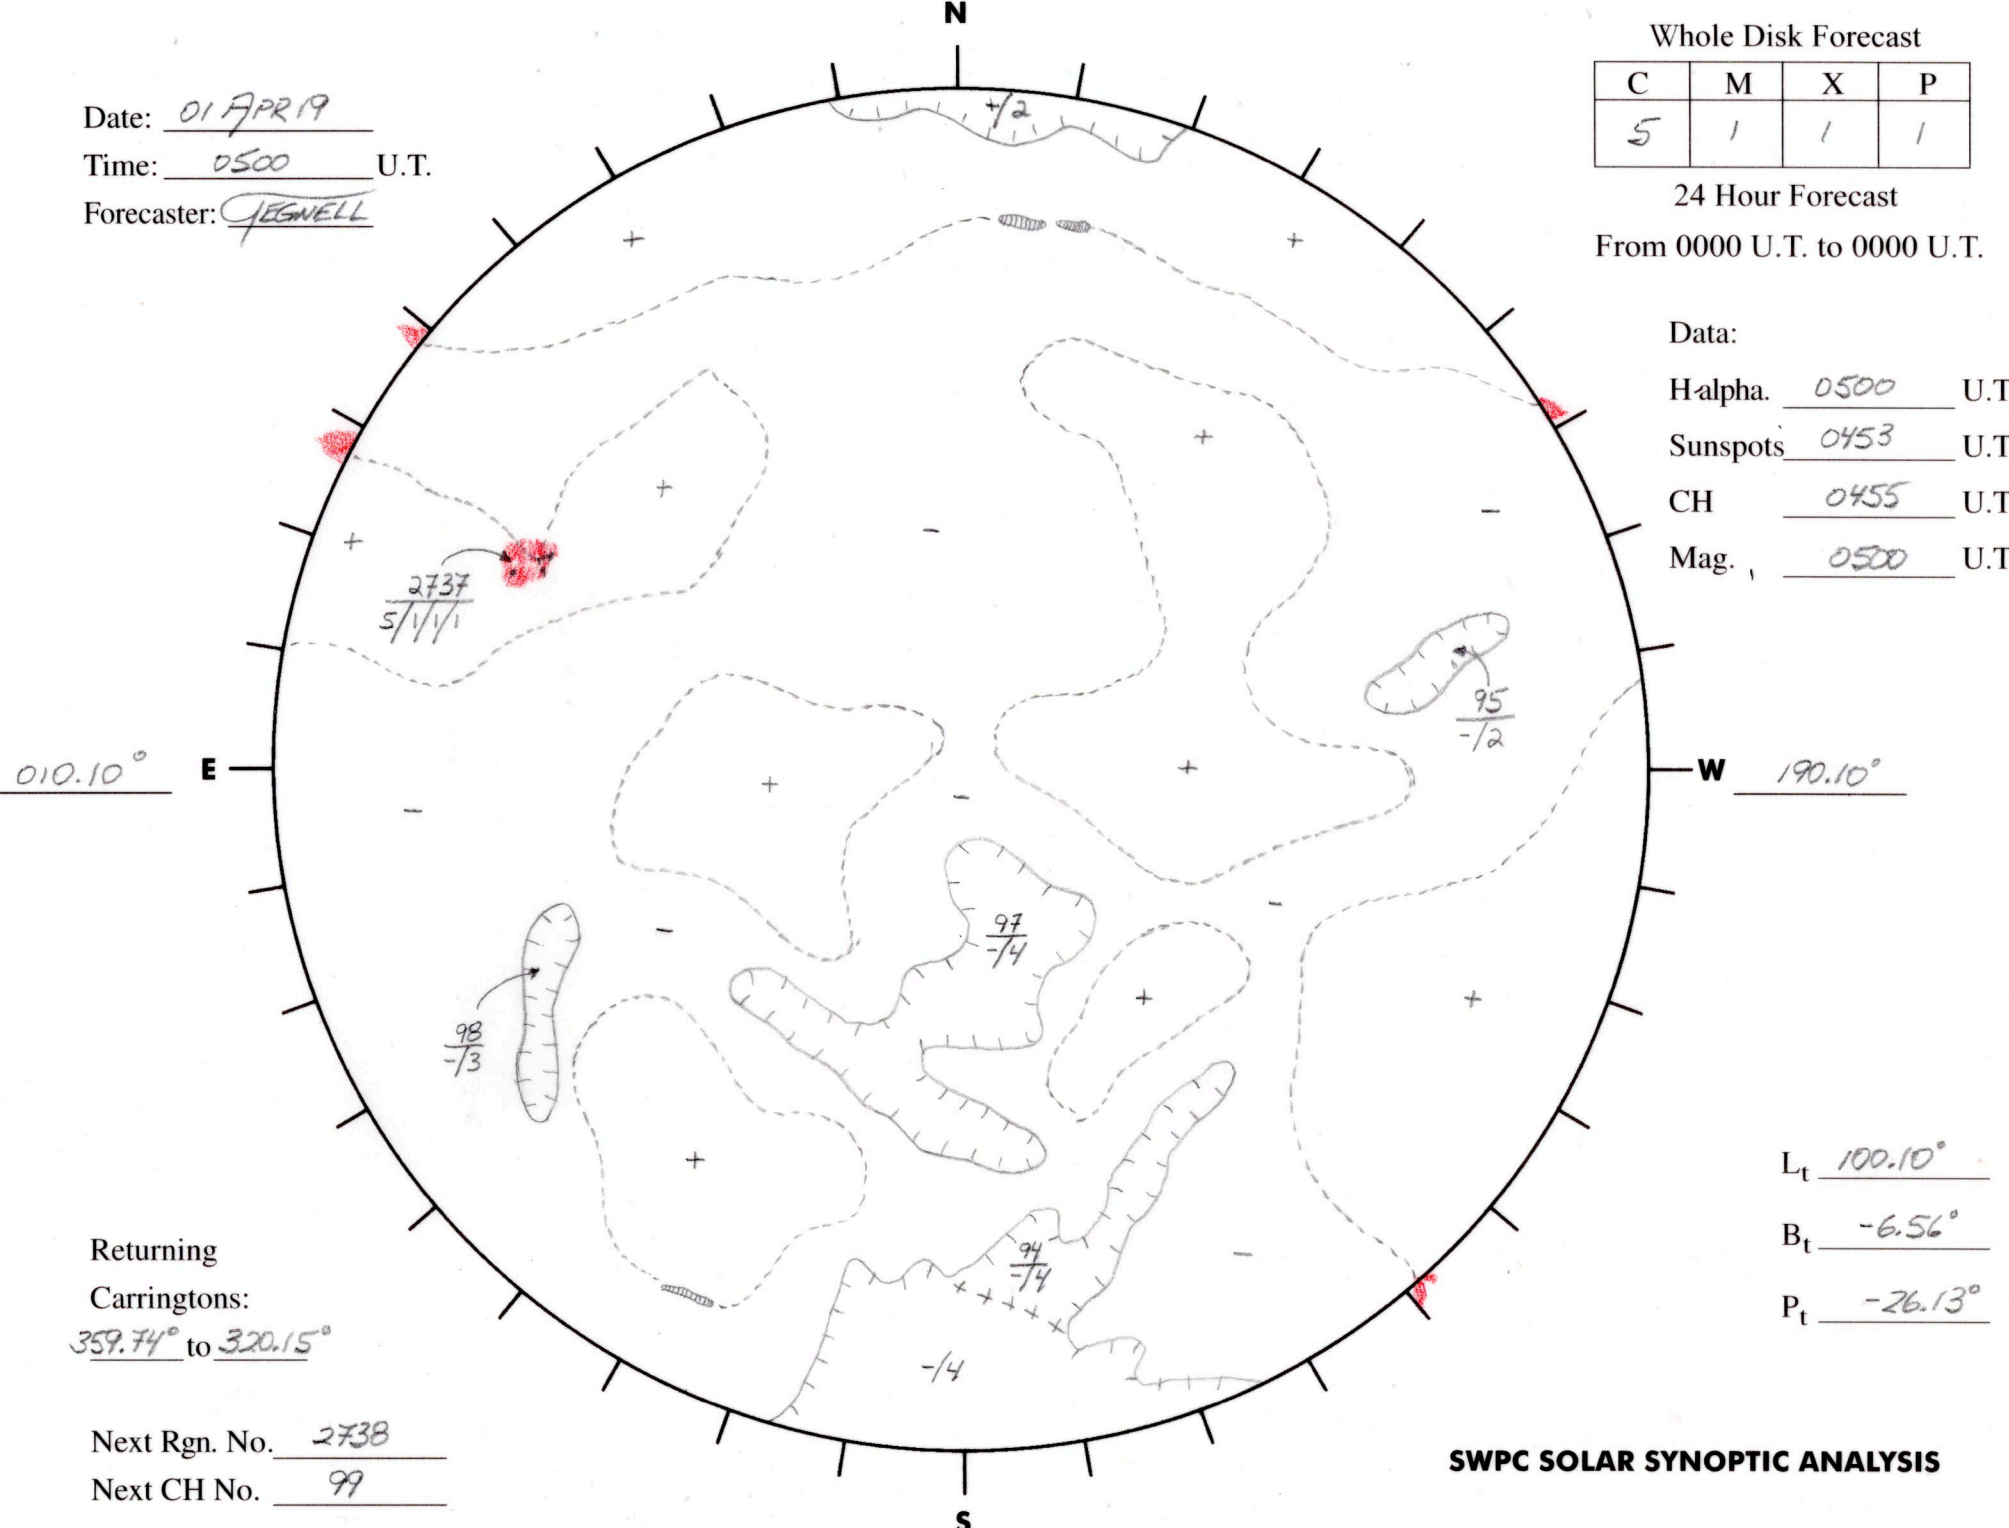

Date: 01 APR 19  
 Time: 0500 U.T.  
 Forecaster: JEGWELL

Whole Disk Forecast

C	M	X	P
5	1	1	1

24 Hour Forecast  
 From 0000 U.T. to 0000 U.T.

Data:  
 H $\alpha$ . 0500 U.T.  
 Sunspots 0453 U.T.  
 CH 0455 U.T.  
 Mag. 0500 U.T.

010.10° E

W 190.10°

Returning Carringtons:  
359.74° to 320.15°

L<sub>t</sub> 100.10°  
 B<sub>t</sub> -6.56°  
 P<sub>t</sub> -26.13°

Next Rgn. No. 2738  
 Next CH No. 99