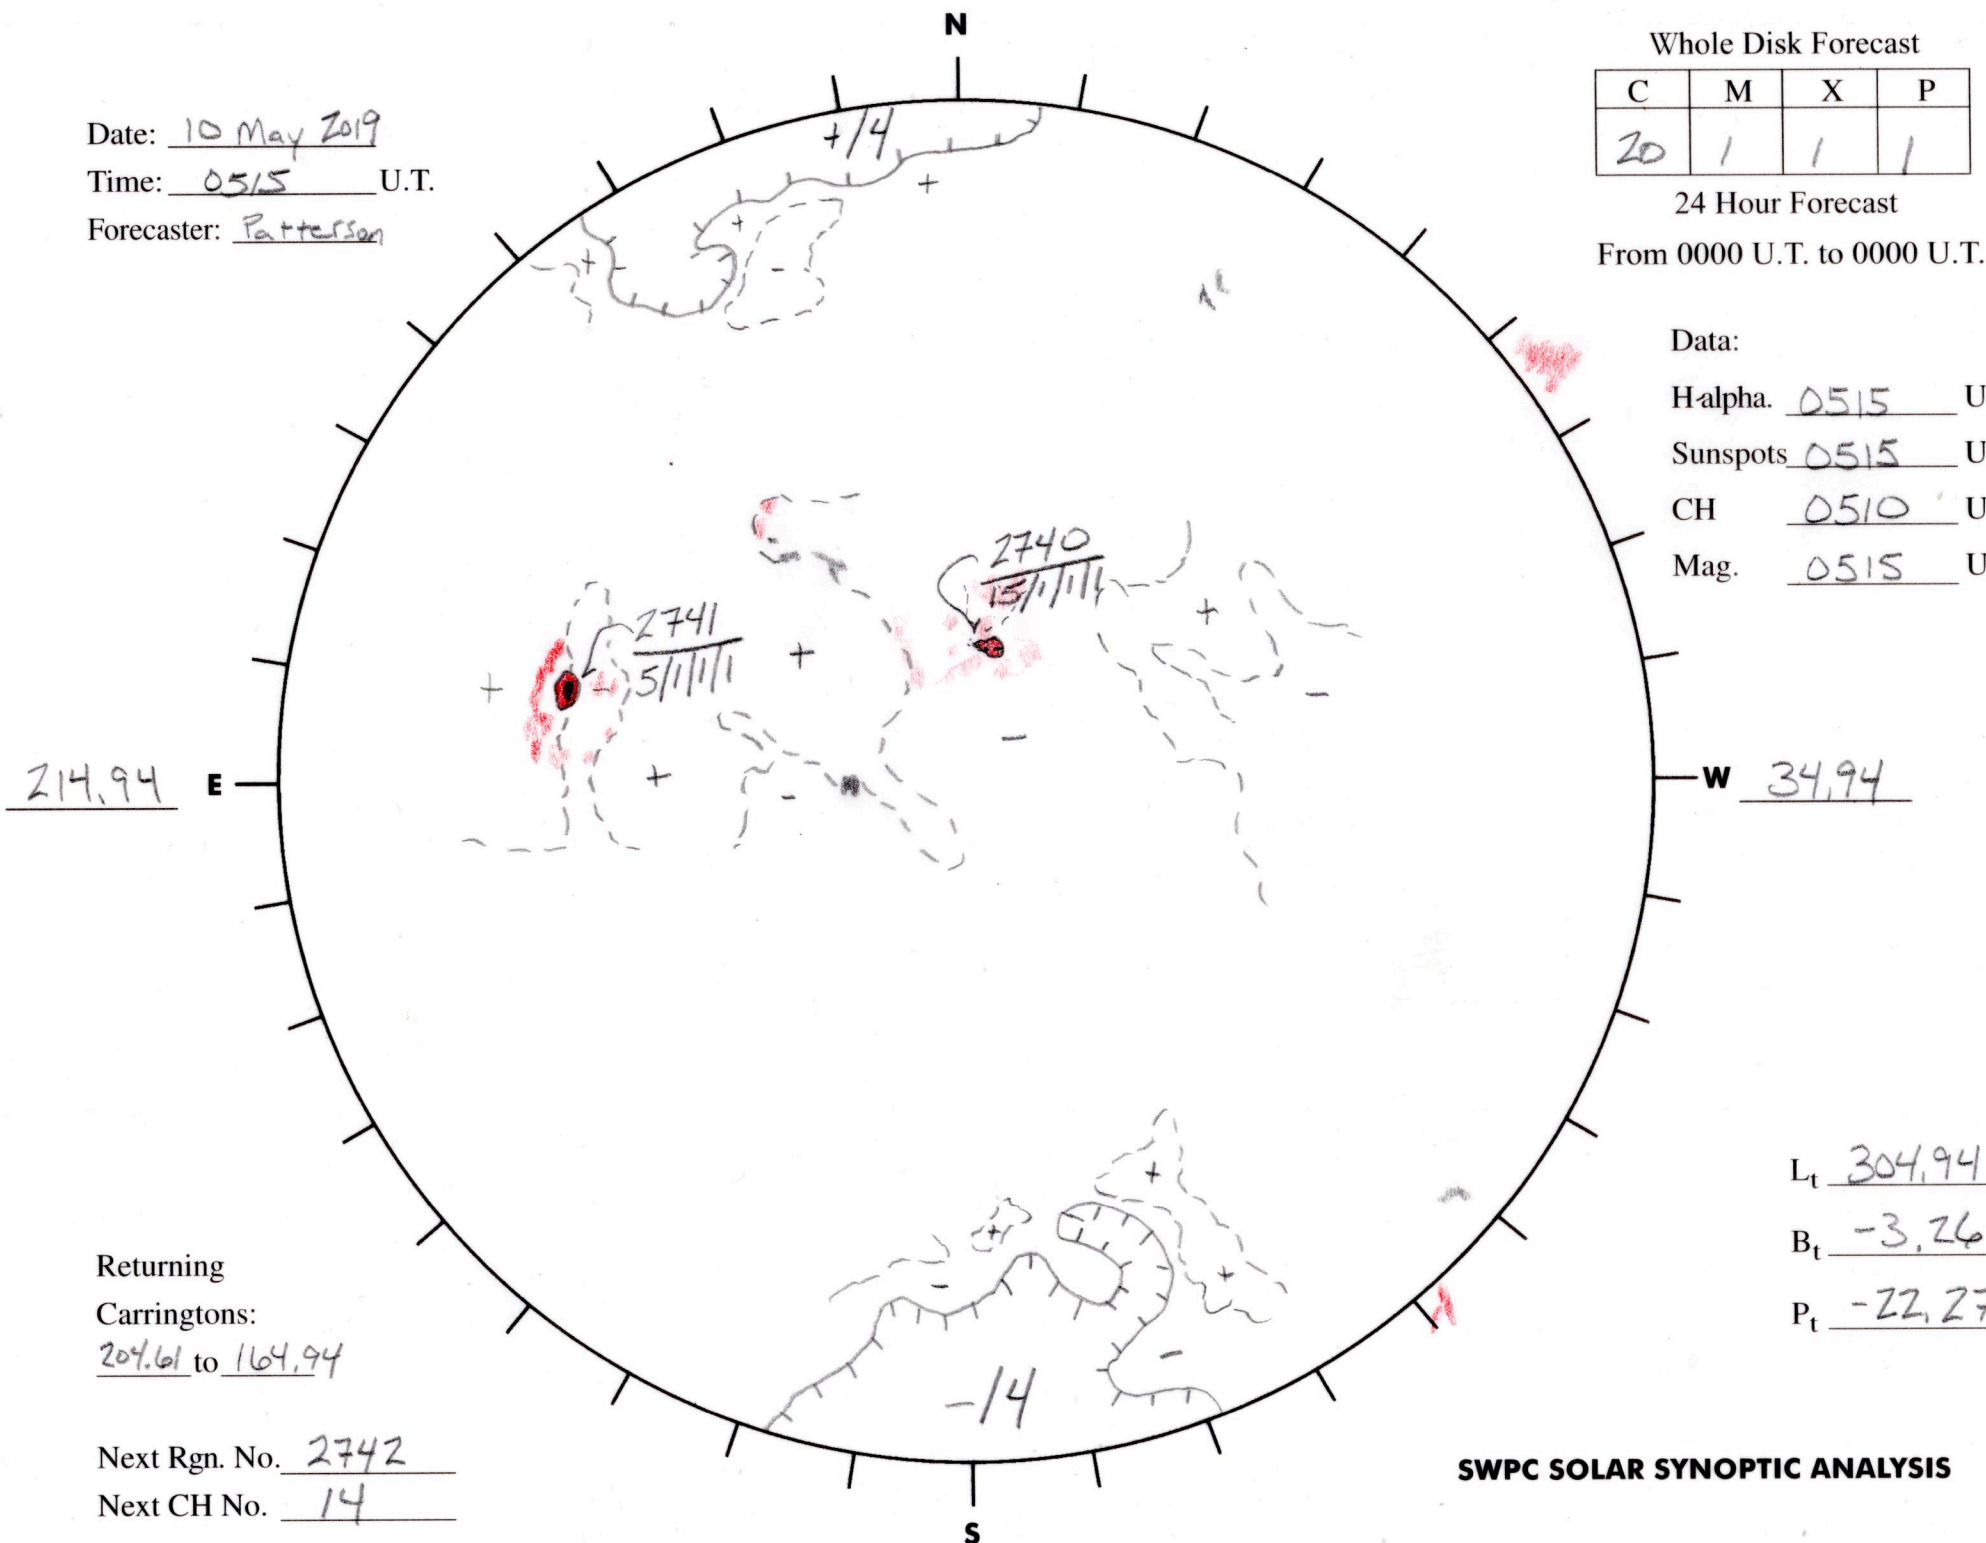

Date: 10 May 2019
 Time: 0515 U.T.
 Forecaster: Patterson

Whole Disk Forecast

C	M	X	P
<u>20</u>	<u>1</u>	<u>1</u>	<u>1</u>

24 Hour Forecast

From 0000 U.T. to 0000 U.T.

Data:

H-alpha. 0515 U.T.

Sunspots 0515 U.T.

CH 0510 U.T.

Mag. 0515 U.T.

214.94 E

W 34.94

Returning
 Carringtons:
204.61 to 164.94

Next Rgn. No. 2742
 Next CH No. 14

L_t 304.94

B_t -3.26

P_t -22.27