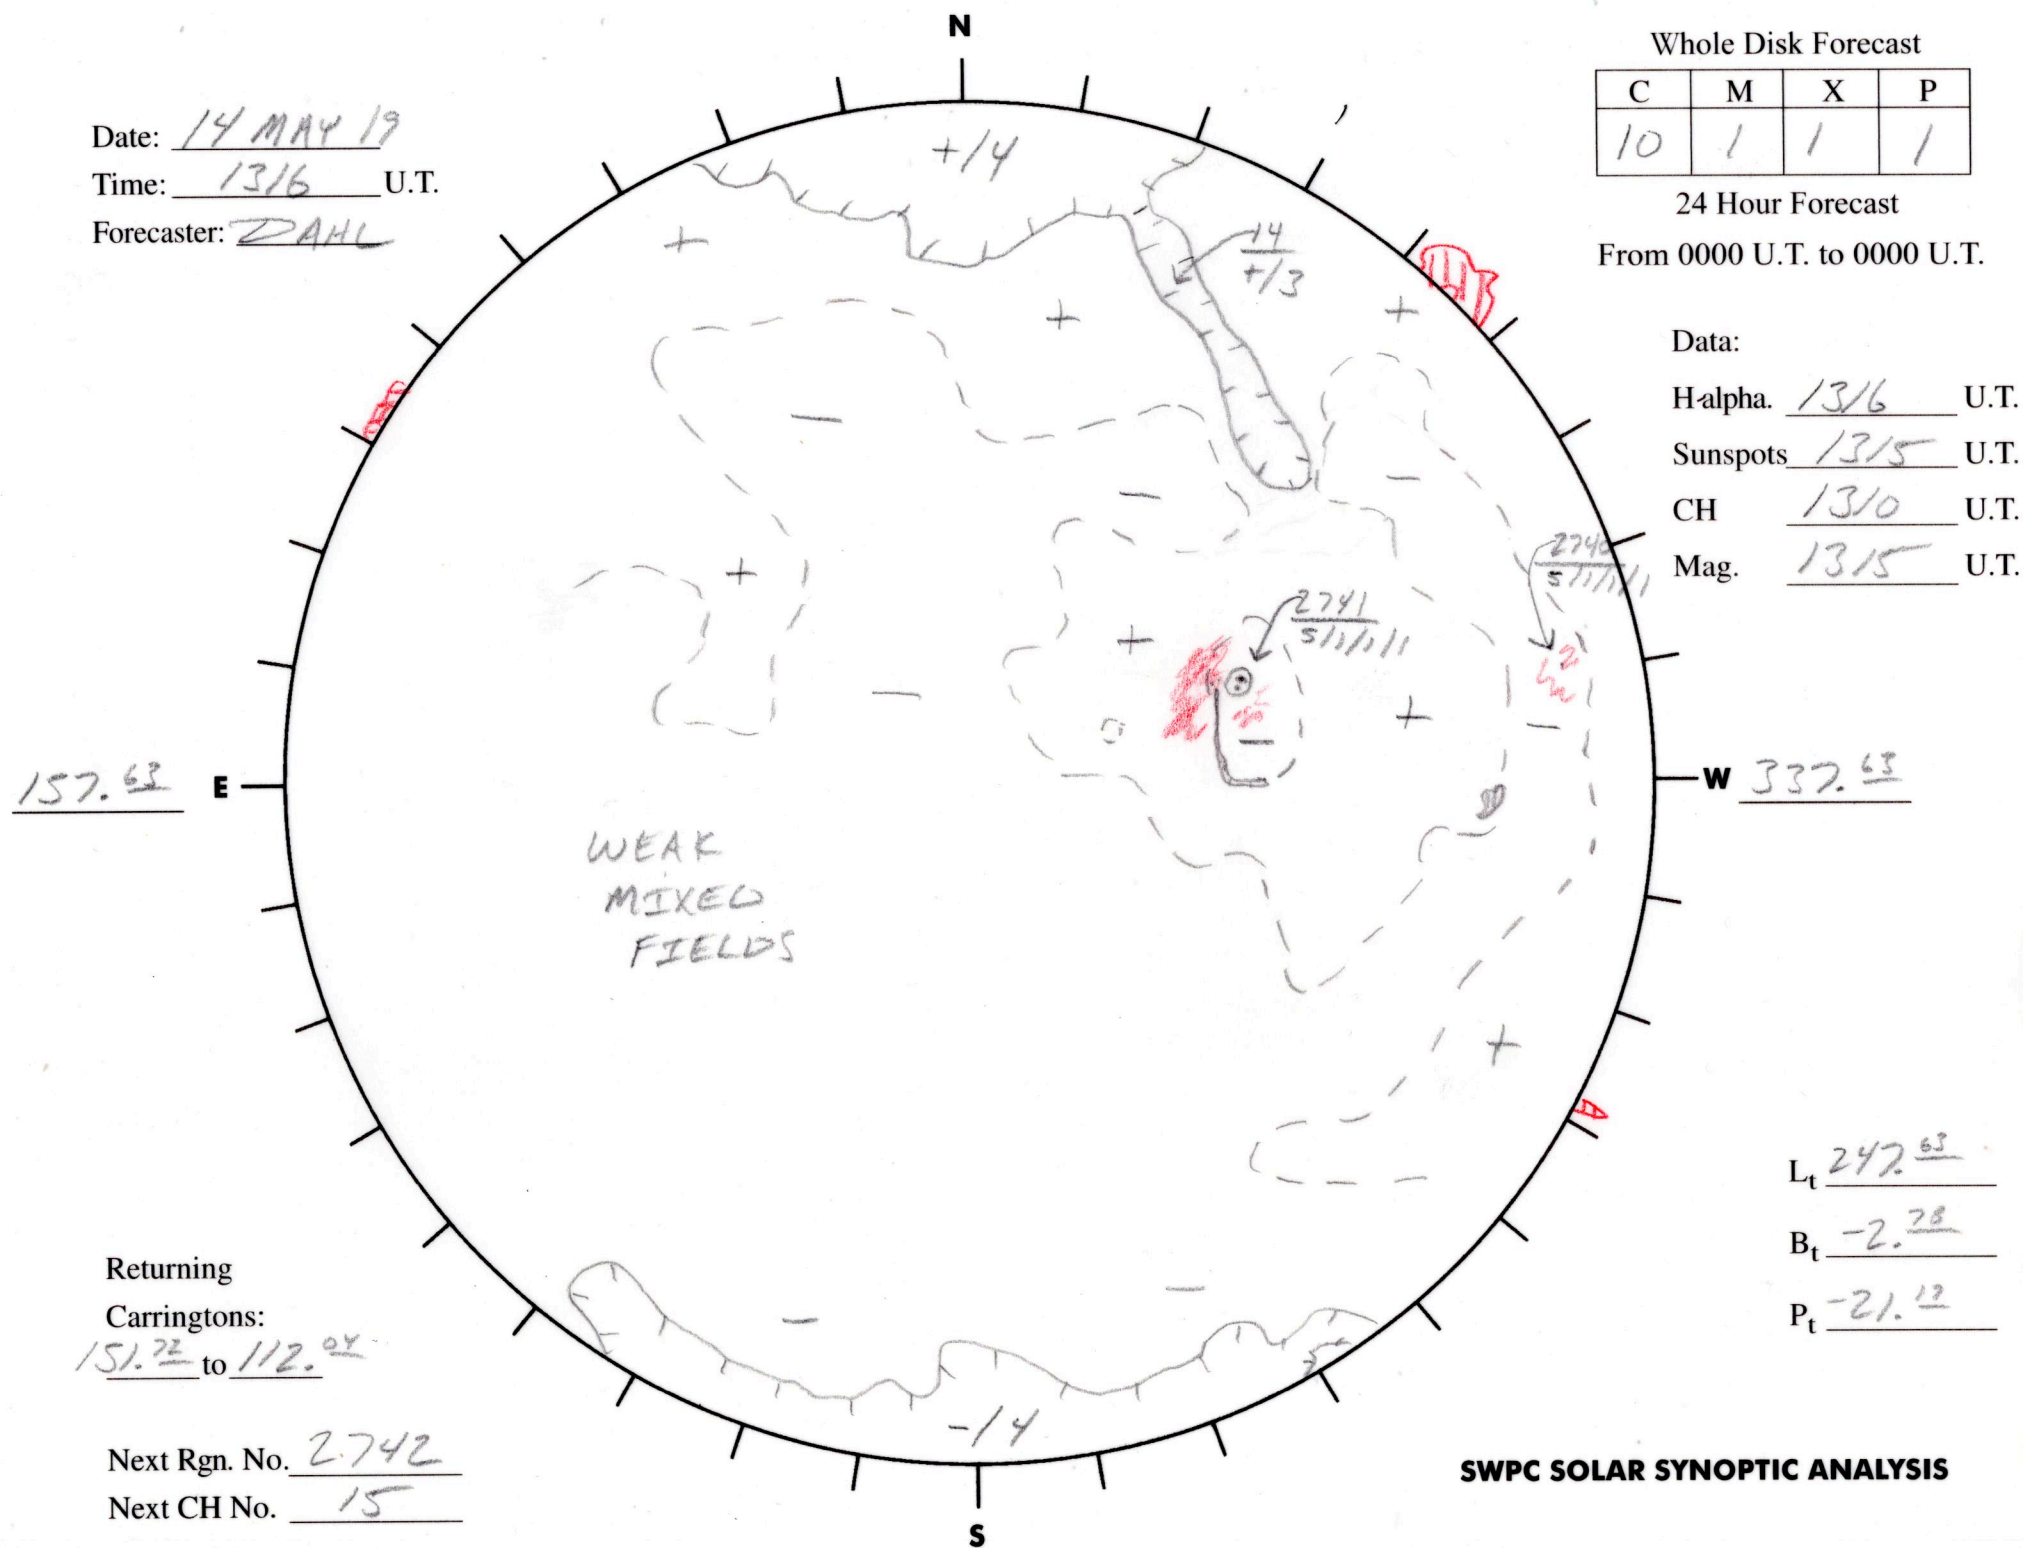

Date: 14 MAY 19
 Time: 1316 U.T.
 Forecaster: DAHL

Whole Disk Forecast

C	M	X	P
10	1	1	1

24 Hour Forecast
 From 0000 U.T. to 0000 U.T.

Data:
 H-alpha. 1316 U.T.
 Sunspots 1315 U.T.
 CH 1310 U.T.
 Mag. 1315 U.T.

L_t 247.63
 B_t -2.78
 P_t -21.12