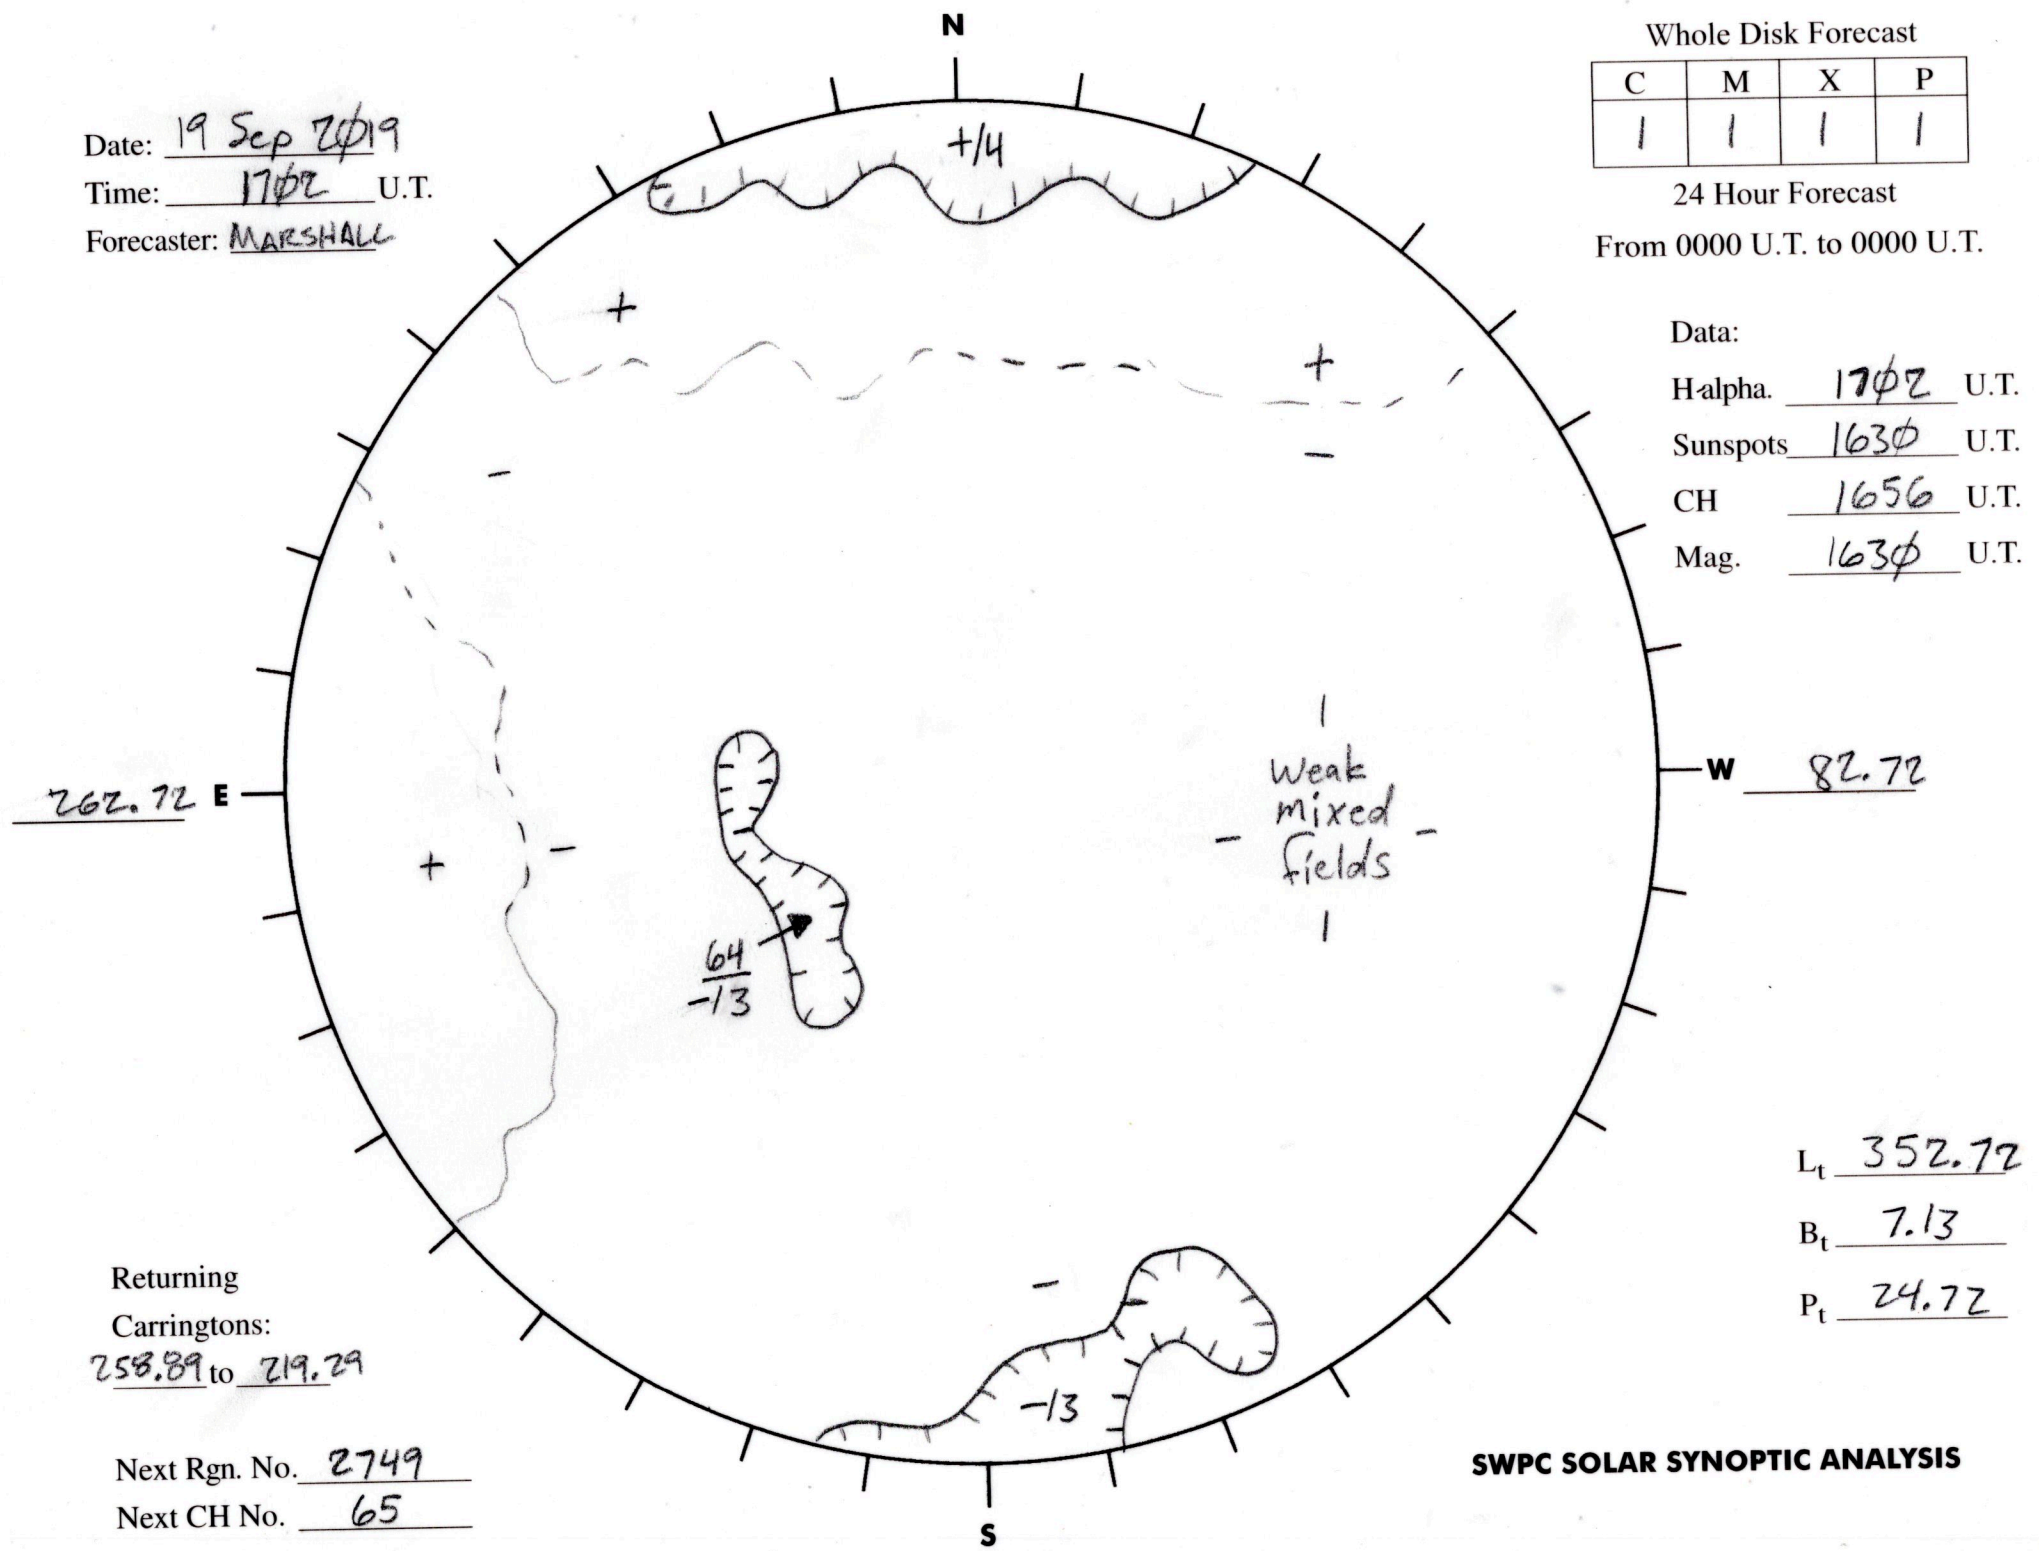

Date: 19 Sep 2019
 Time: 1702 U.T.
 Forecaster: MARSHALL

Whole Disk Forecast

C	M	X	P
1	1	1	1

24 Hour Forecast

From 0000 U.T. to 0000 U.T.

Data:

H-alpha. 1702 U.T.

Sunspots 1630 U.T.

CH 1656 U.T.

Mag. 1630 U.T.

82.72 W

262.72 E

352.72 L_t

7.13 B_t

24.72 P_t

Returning
 Carringtons:
258.89 to 219.29