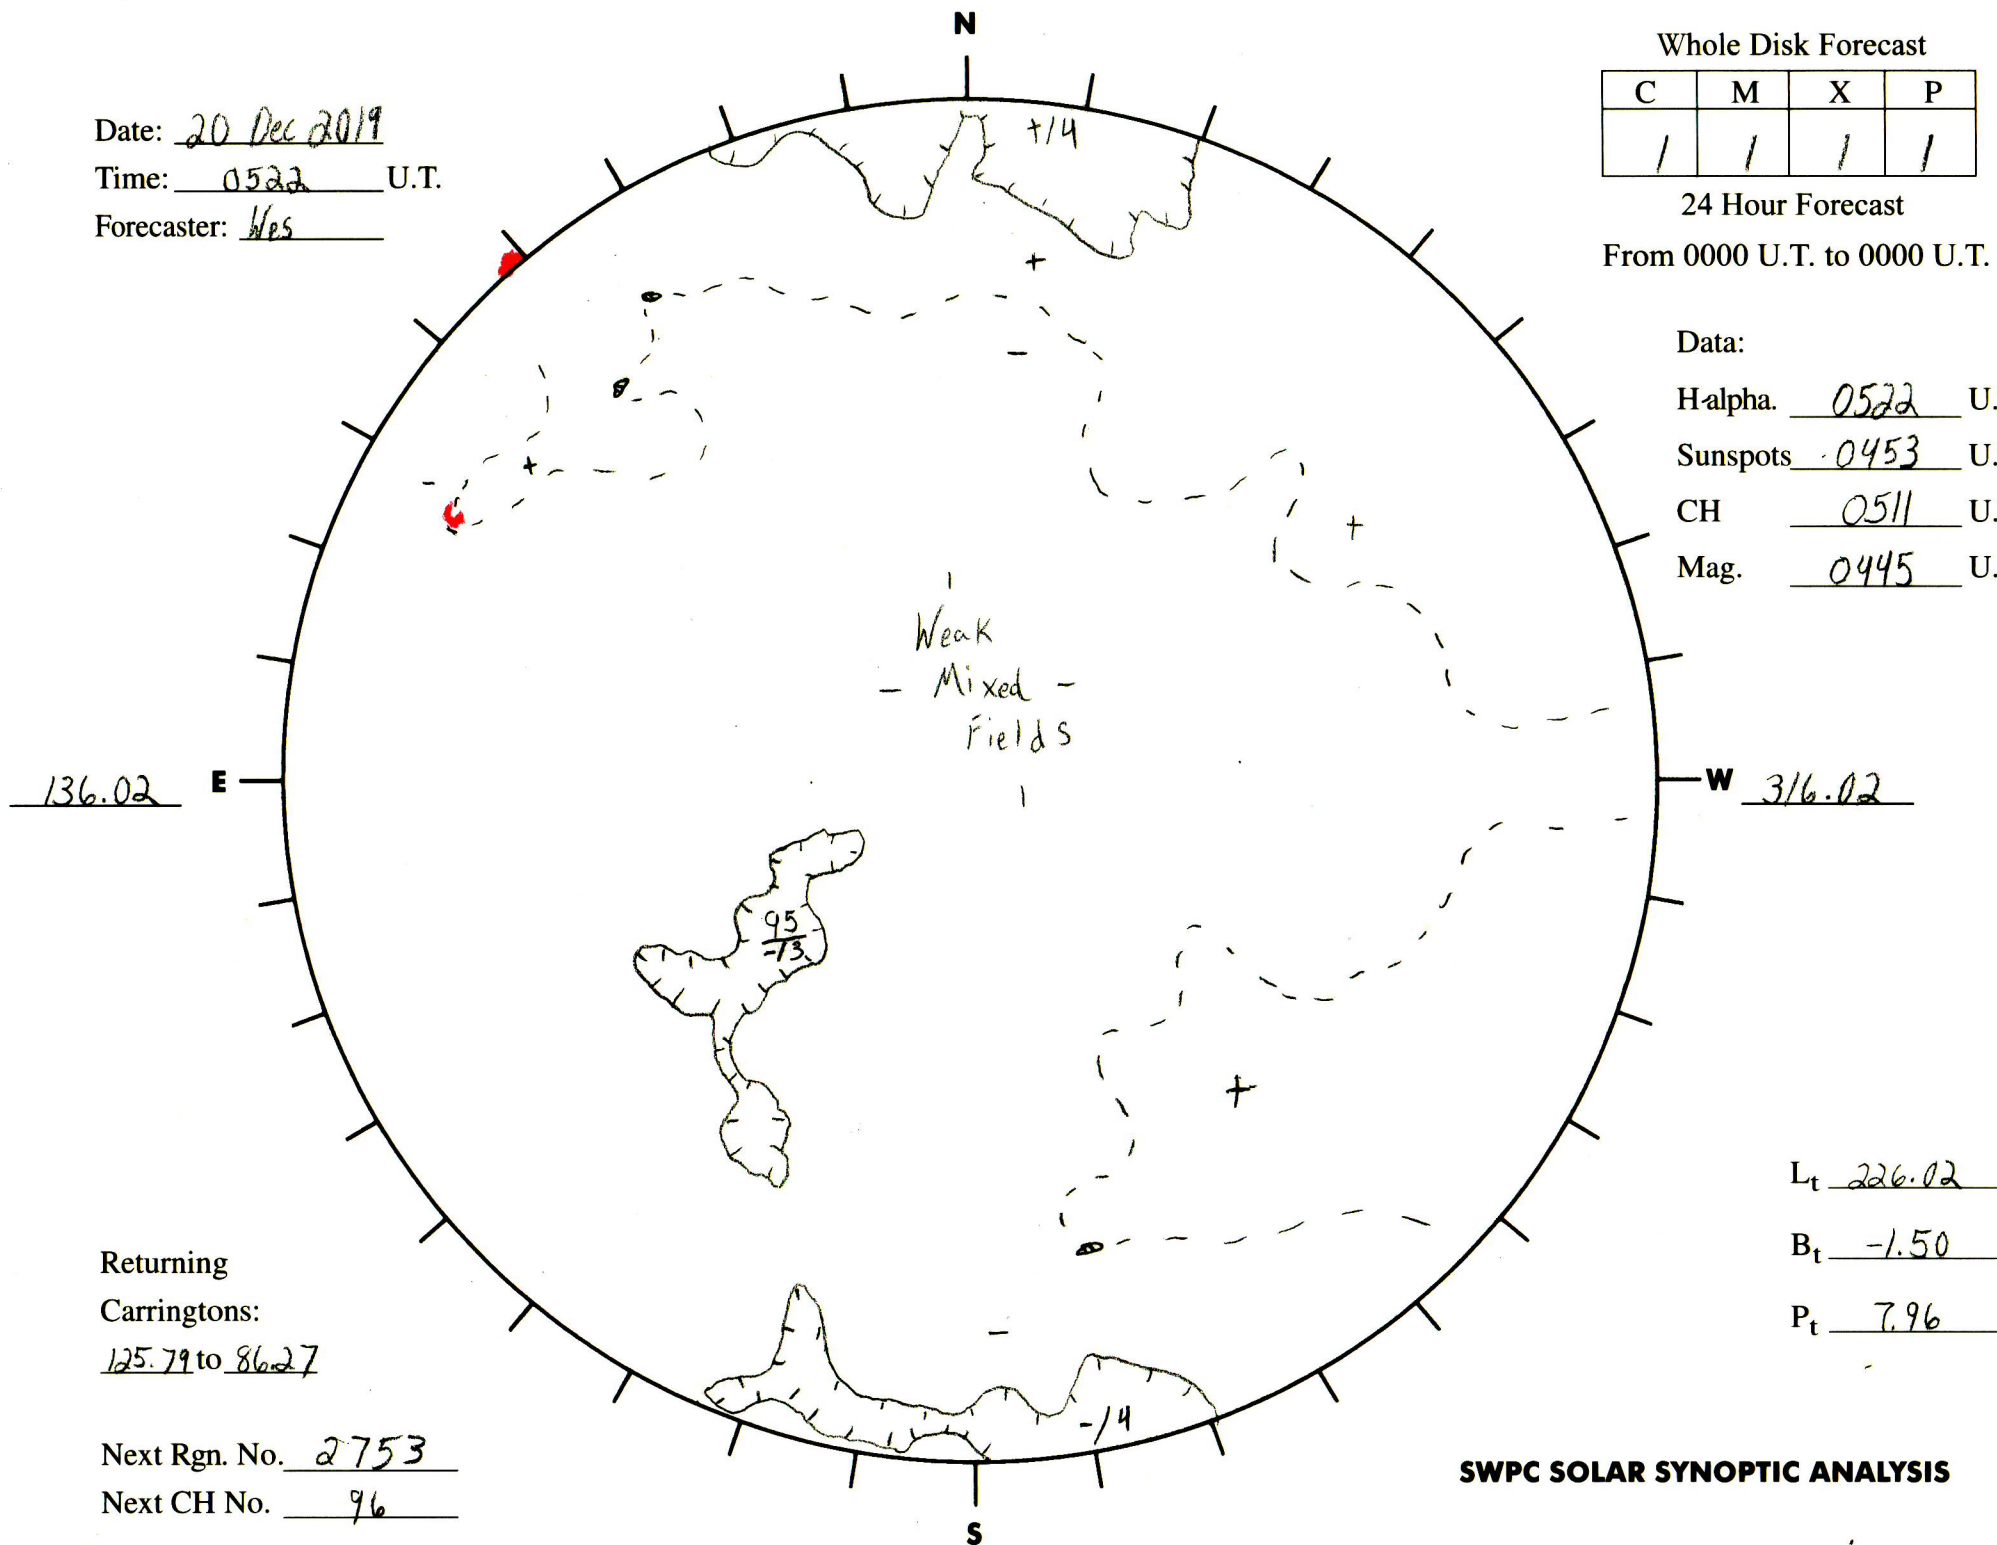

Date: 20 Dec 2019
 Time: 0522 U.T.
 Forecaster: Wes

Whole Disk Forecast

C	M	X	P
/	/	/	/

24 Hour Forecast

From 0000 U.T. to 0000 U.T.

Data:

H-alpha. 0522 U.T.

Sunspots 0453 U.T.

CH 0511 U.T.

Mag. 0445 U.T.

136.02 E

W 316.02

Returning Carringtons: 125.79 to 86.27

Next Rgn. No. 2753
 Next CH No. 96

L_t 226.02

B_t -1.50