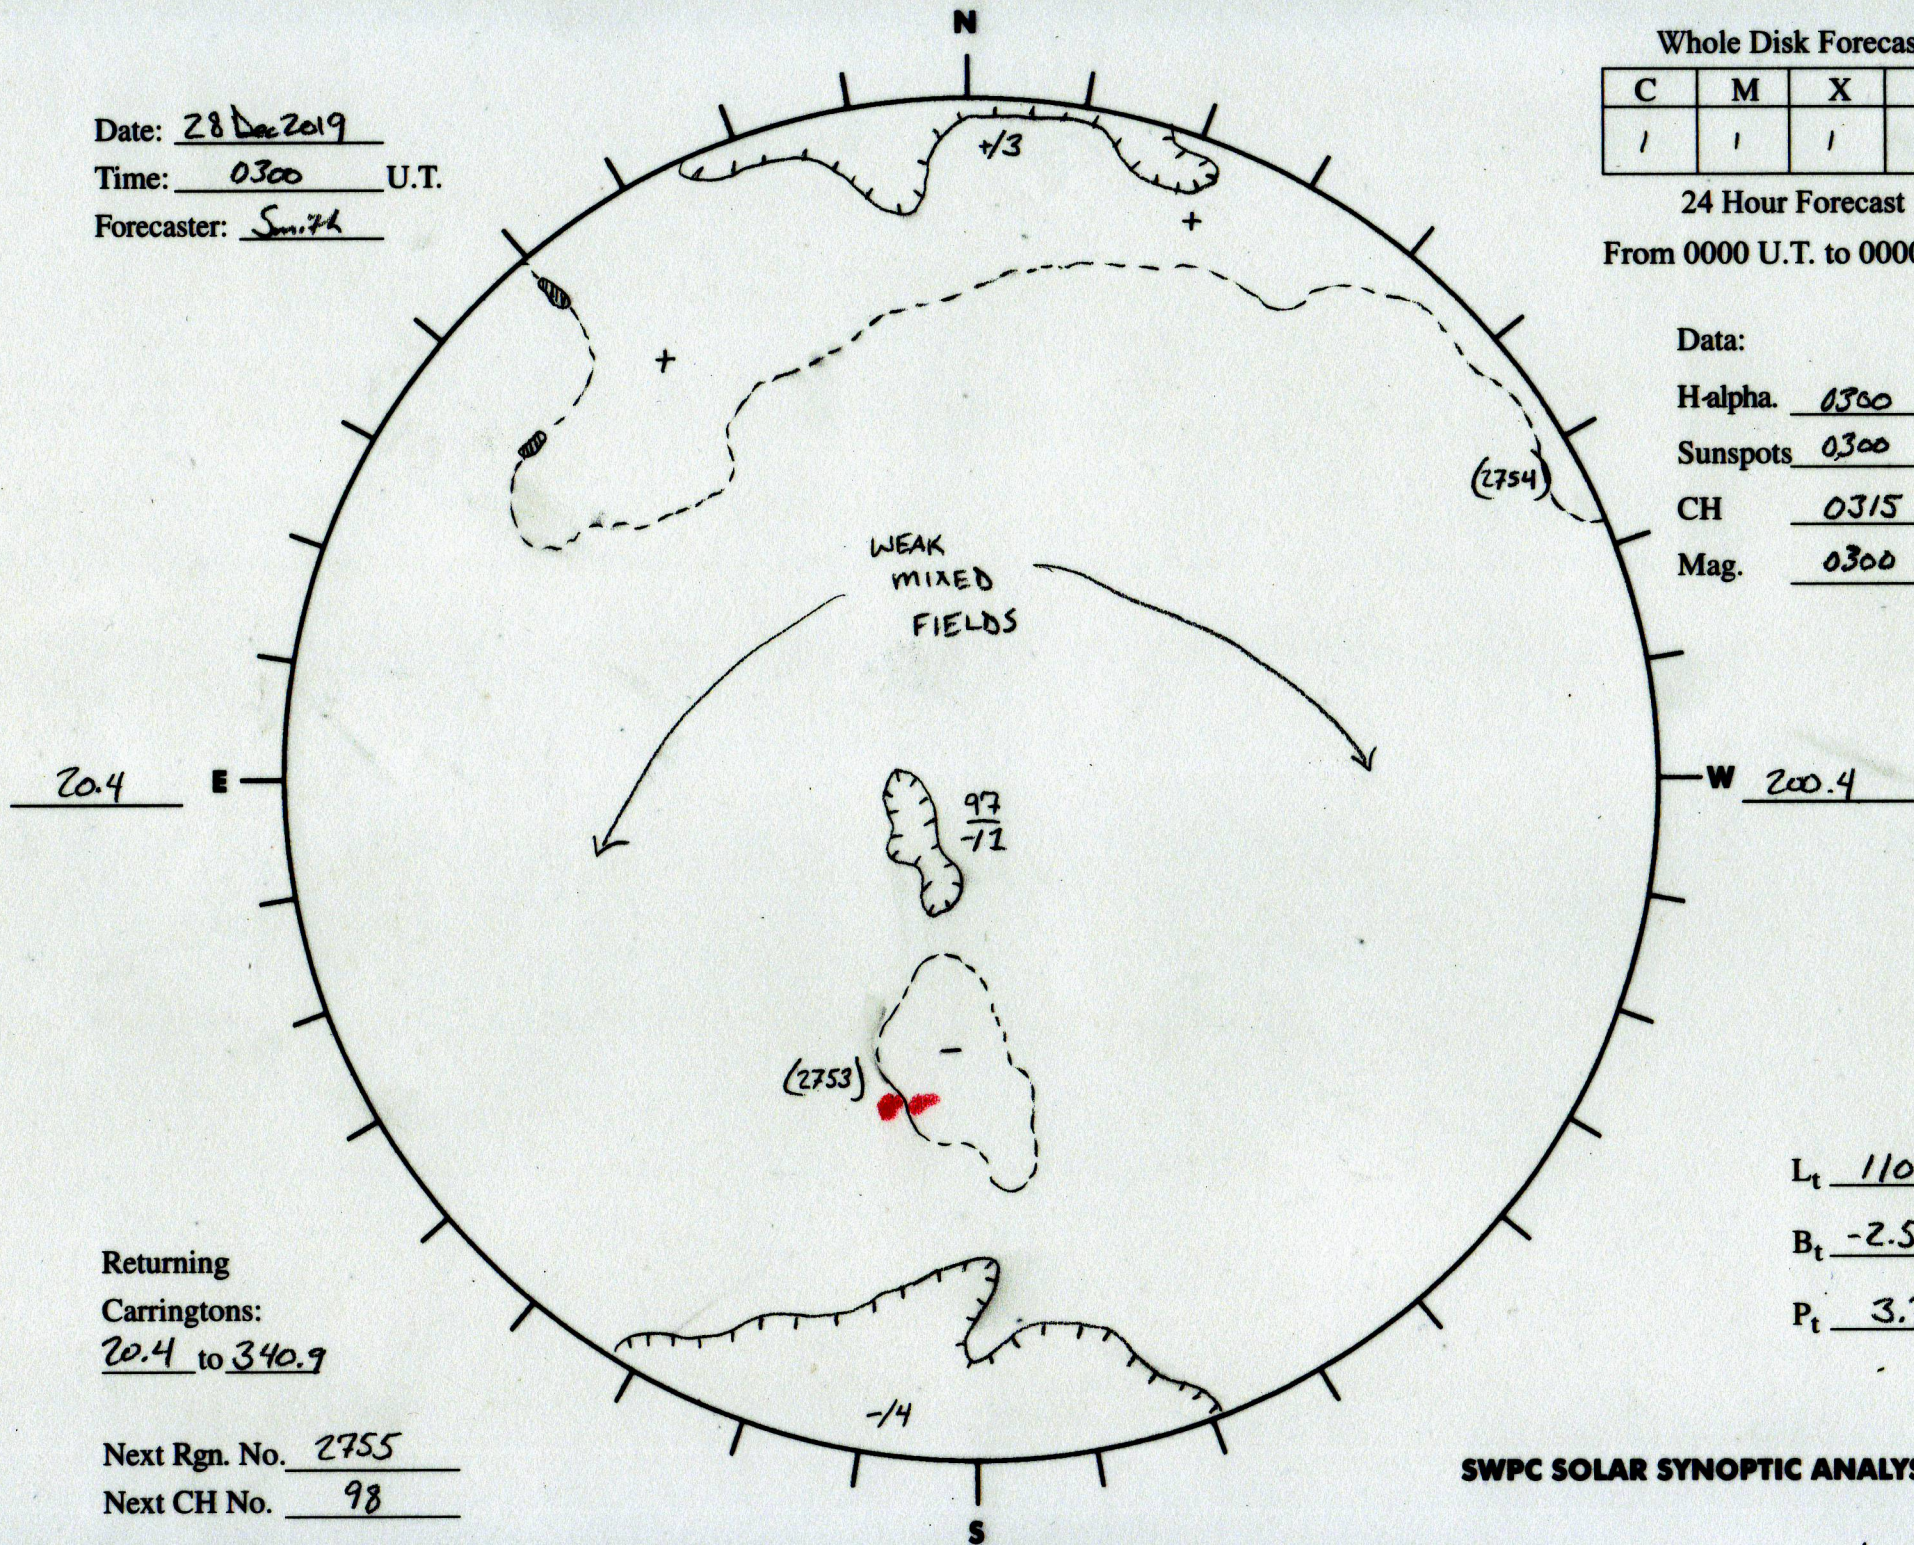

Date: 28 Dec 2019
 Time: 0300 U.T.
 Forecaster: Smith

Whole Disk Forecast

C	M	X	P
1	1	1	1

24 Hour Forecast
 From 0000 U.T. to 0000 U.T.

Data:
 H-alpha. 0300 U.T.
 Sunspots 0300 U.T.
 CH 0315 U.T.
 Mag. 0300 U.T.

Returning
 Carringtons:
20.4 to 340.9

Next Rgn. No. 2755
 Next CH No. 98

L_t 110.4
 B_t -2.5
 P_t 3.7