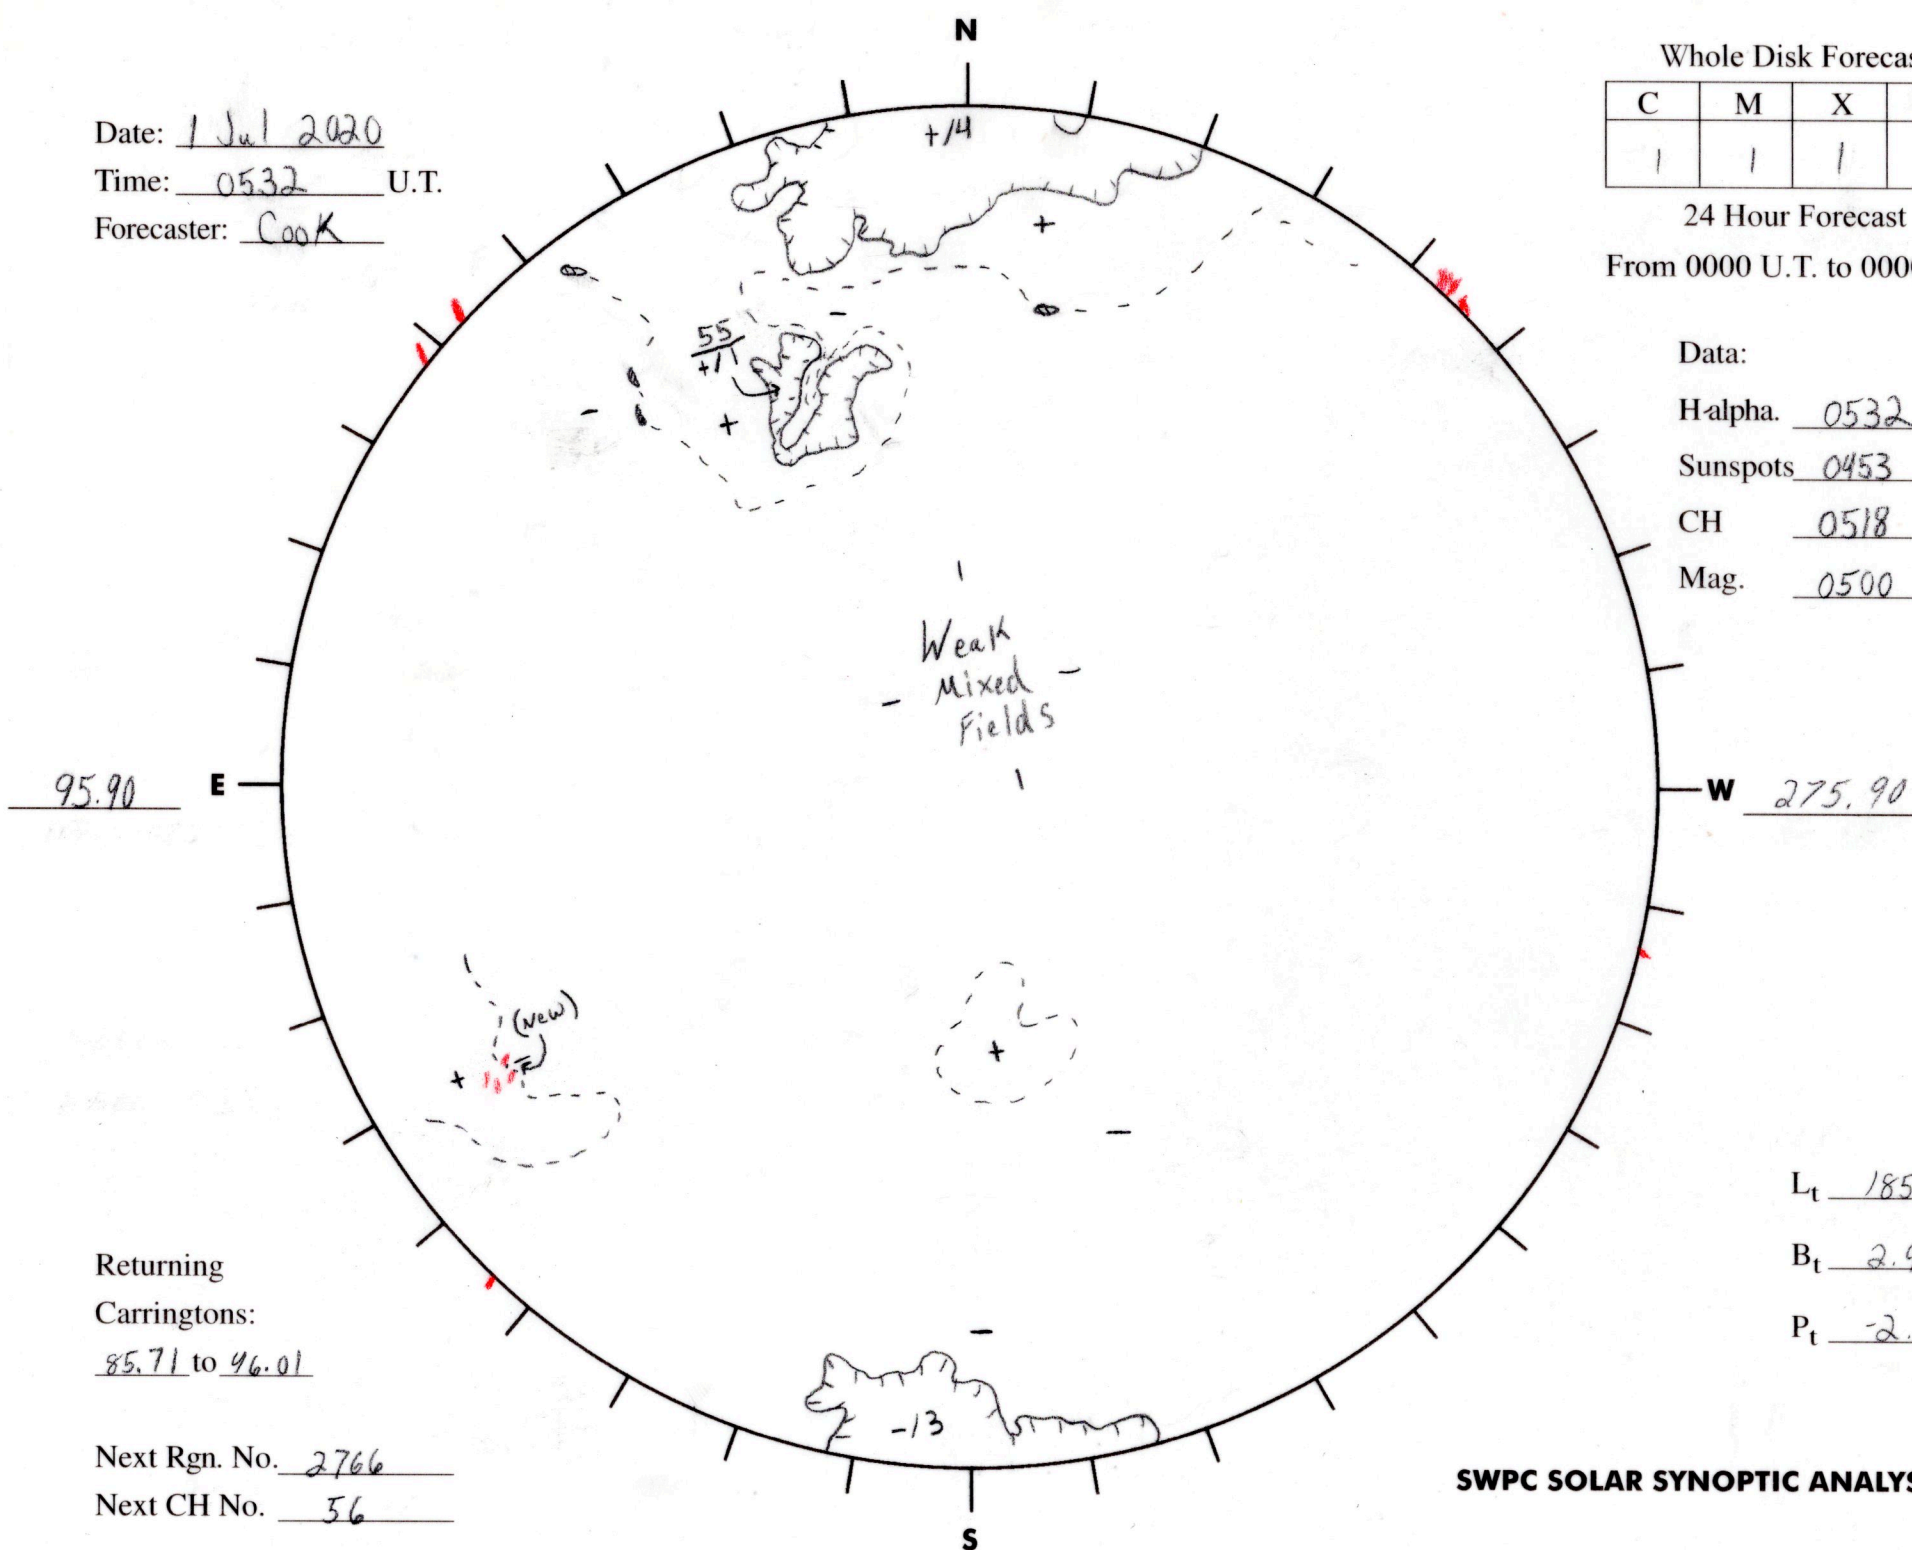

Date: 1 Jul 2020  
 Time: 0532 U.T.  
 Forecaster: Cook

Whole Disk Forecast

C	M	X	P
1	1	1	1

24 Hour Forecast  
 From 0000 U.T. to 0000 U.T.

Data:

H-alpha. 0532 U.T.

Sunspots 0453 U.T.

CH 0518 U.T.

Mag. 0500 U.T.

95.90 E

W 275.90

Returning Carringtons:  
85.71 to 46.01

Next Rgn. No. 2766

Next CH No. 56

L<sub>t</sub> 185.90

B<sub>t</sub> 2.92

P<sub>t</sub> -2.40

**SWPC SOLAR SYNOPTIC ANALYSIS**