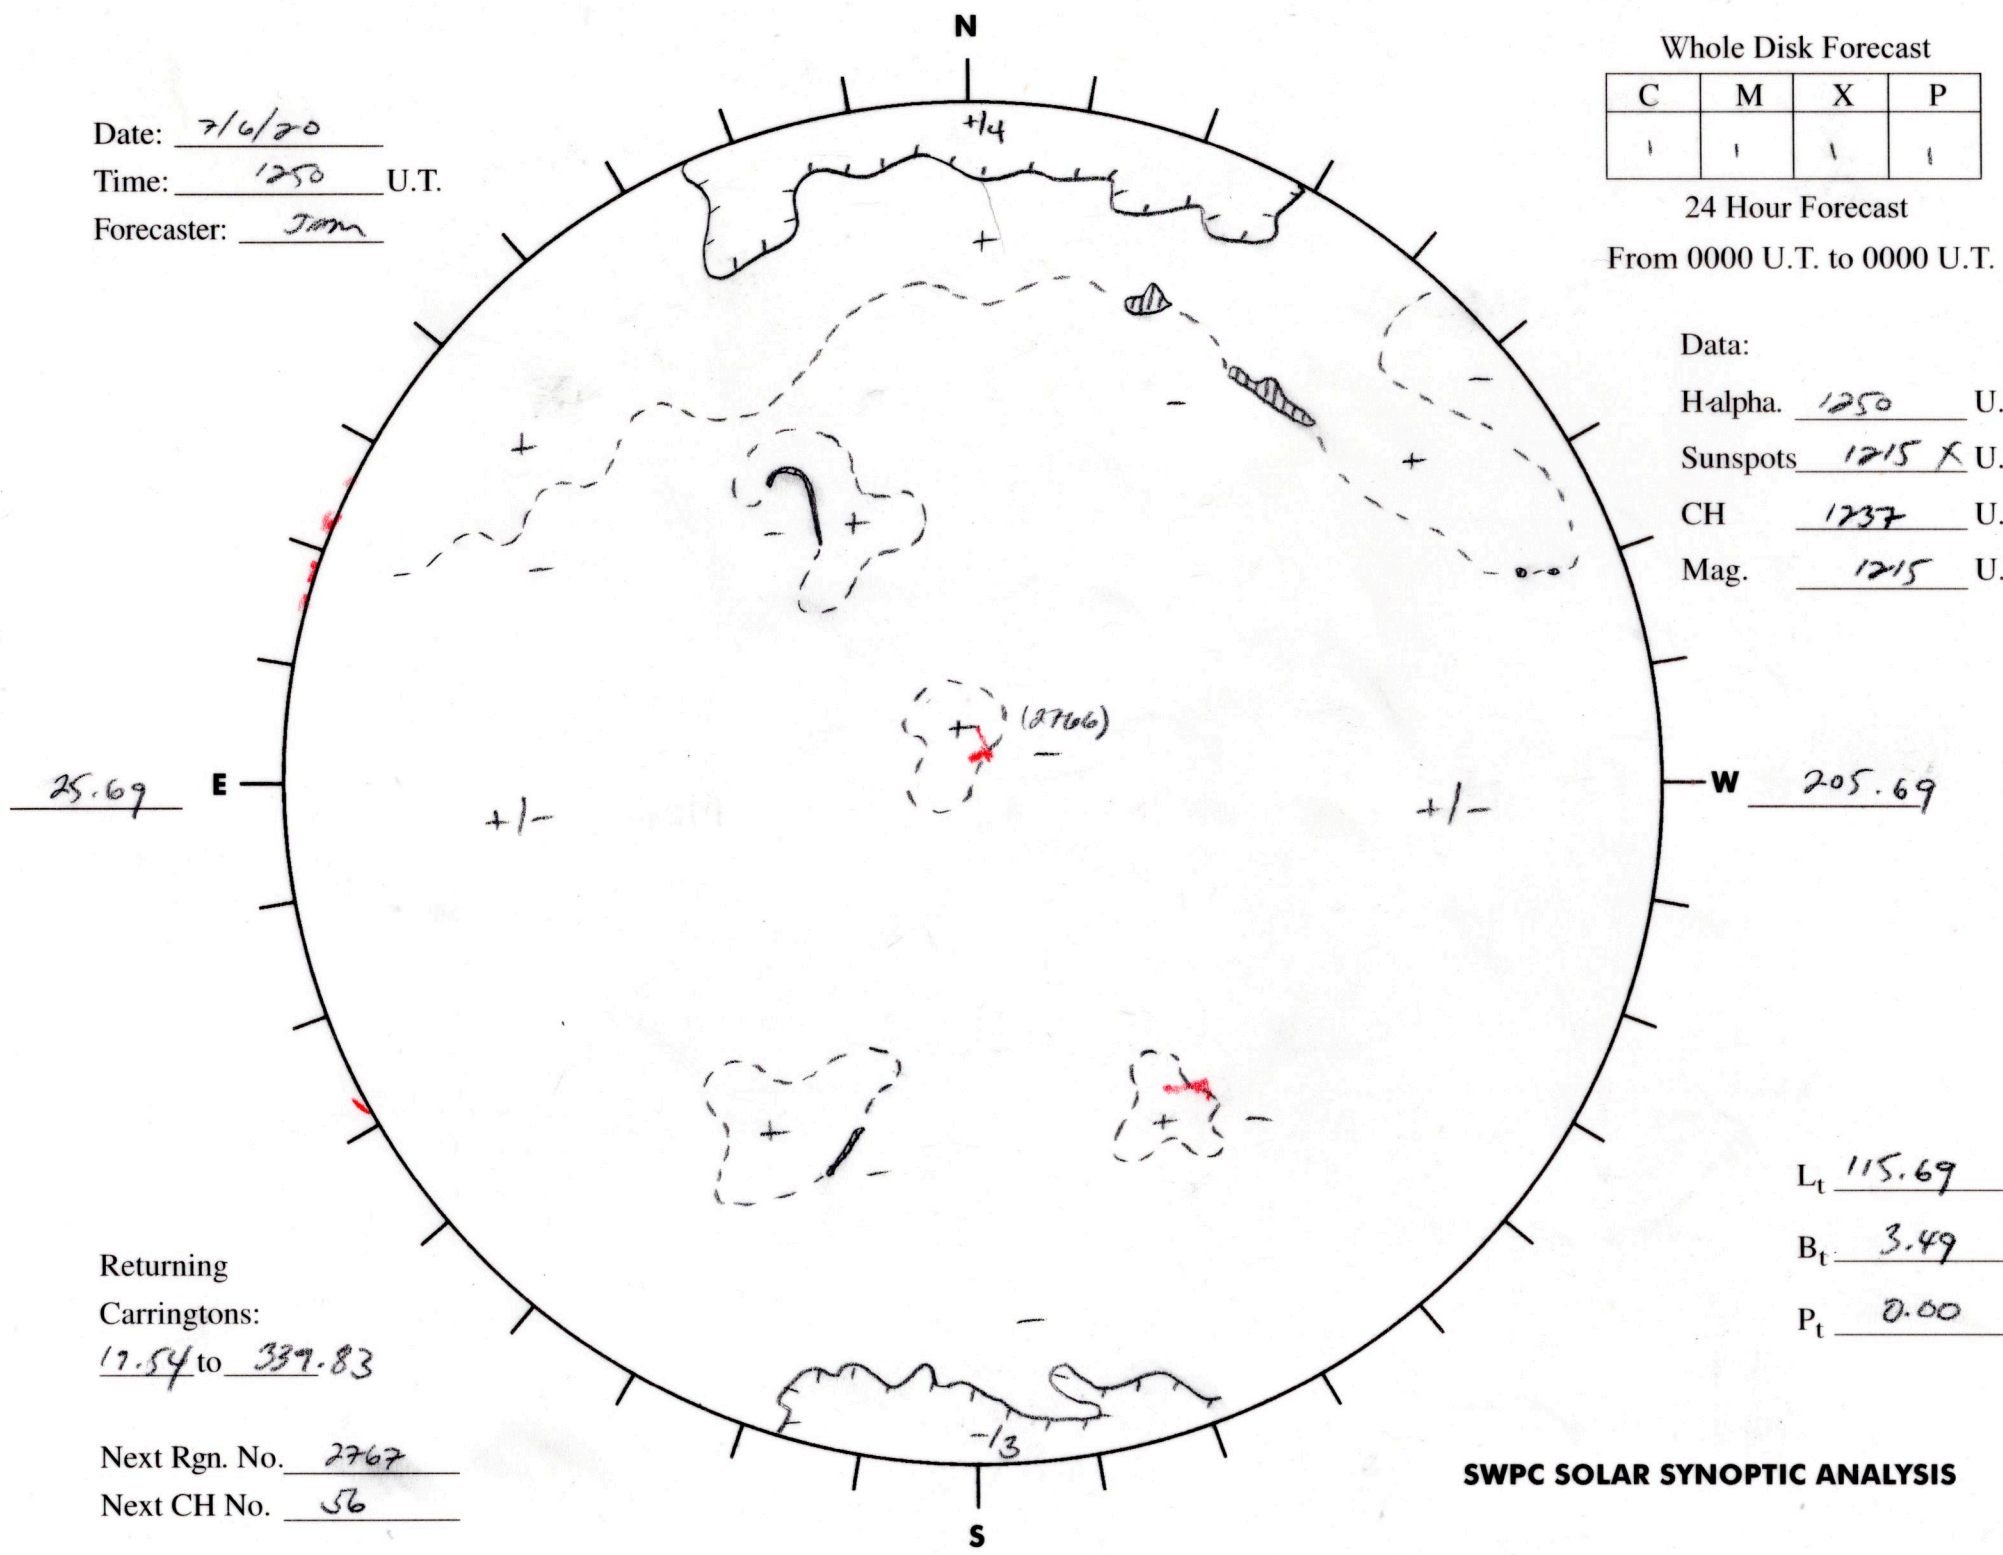

Date: 7/6/20  
 Time: 1250 U.T.  
 Forecaster: Jm

Whole Disk Forecast

C	M	X	P
1	1	1	1

24 Hour Forecast  
 From 0000 U.T. to 0000 U.T.

Data:  
 H-alpha. 1250 U.T.  
 Sunspots 1215 X U.T.  
 CH 1737 U.T.  
 Mag. 1215 U.T.

25.69 E

W 205.69

Returning  
 Carringtons:  
17.54 to 339.83

Next Rgn. No. 2767  
 Next CH No. 56

L<sub>t</sub> 115.69  
 B<sub>t</sub> 3.49  
 P<sub>t</sub> 0.00