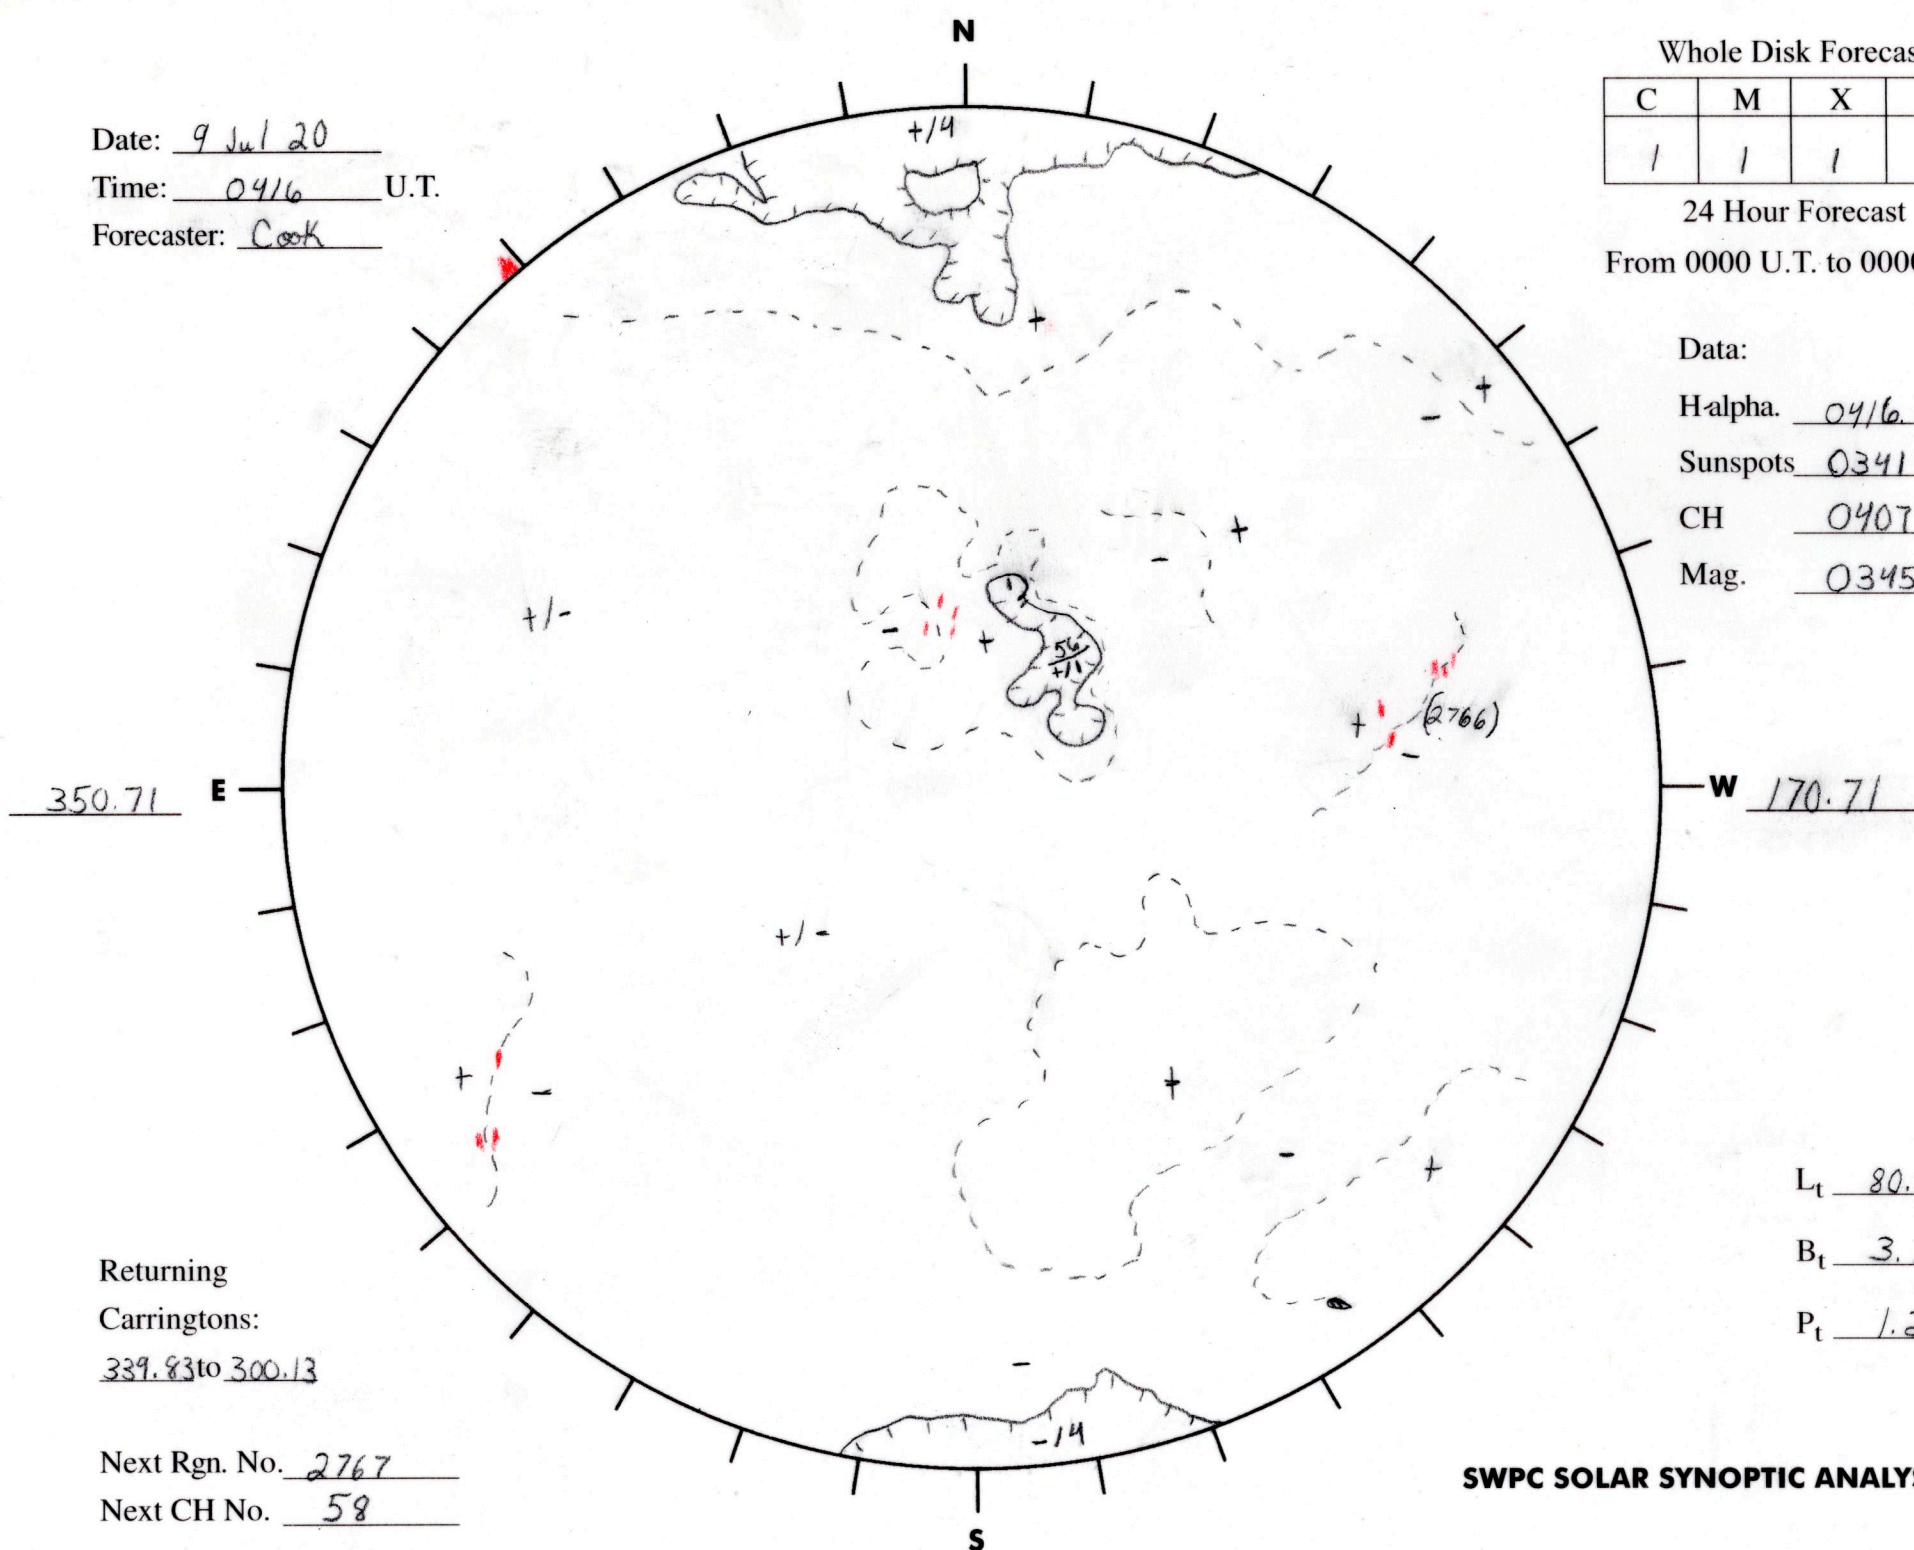

Date: 9 Jul 20  
 Time: 0416 U.T.  
 Forecaster: Cook

Whole Disk Forecast

C	M	X	P
<u>1</u>	<u>1</u>	<u>1</u>	<u>1</u>

24 Hour Forecast

From 0000 U.T. to 0000 U.T.

Data:

H-alpha. 0416 U.T.

Sunspots 0341 U.T.

CH 0407 U.T.

Mag. 0345 U.T.

Returning  
 Carringtons:  
339.83 to 300.13

Next Rgn. No. 2767  
 Next CH No. 58

$L_t$  80.71

$B_t$  3.77

$P_t$  1.20