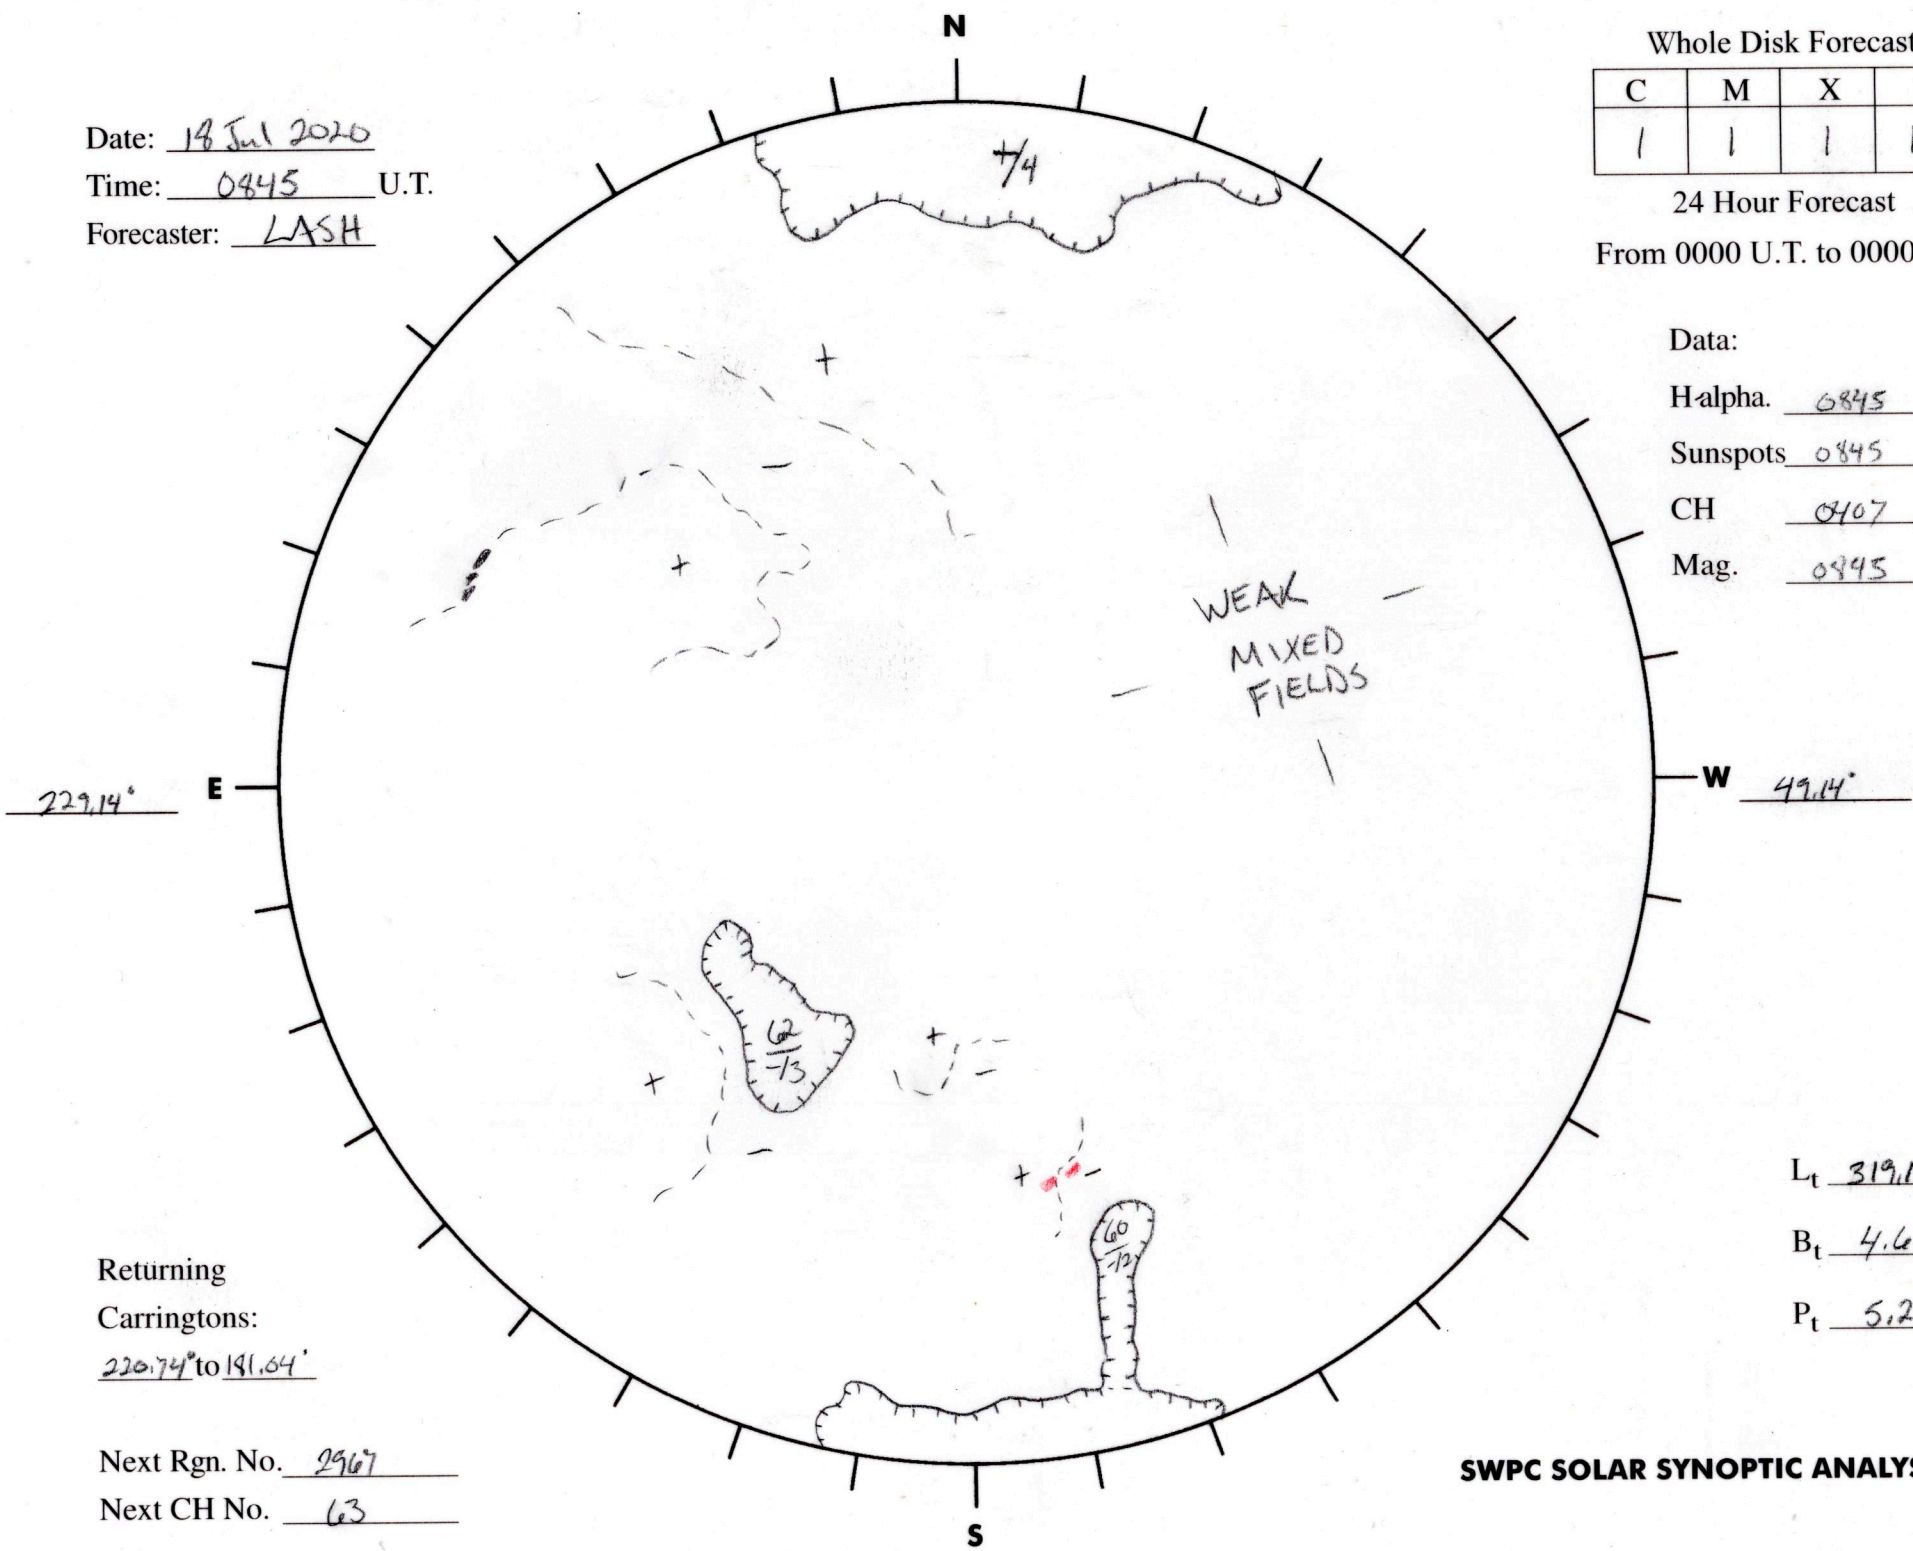

Date: 18 Jul 2020  
 Time: 0845 U.T.  
 Forecaster: LASH

Whole Disk Forecast

C	M	X	P
1	1	1	1

24 Hour Forecast  
 From 0000 U.T. to 0000 U.T.

Data:  
 Halpha. 0845 U.T.  
 Sunspots 0845 U.T.  
 CH 0407 U.T.  
 Mag. 0845 U.T.

Returning Carringtons:  
220.74 to 181.04

Next Rgn. No. 2967  
 Next CH No. 63

$L_t$  319.14°  
 $B_t$  4.67  
 $P_t$  5.28