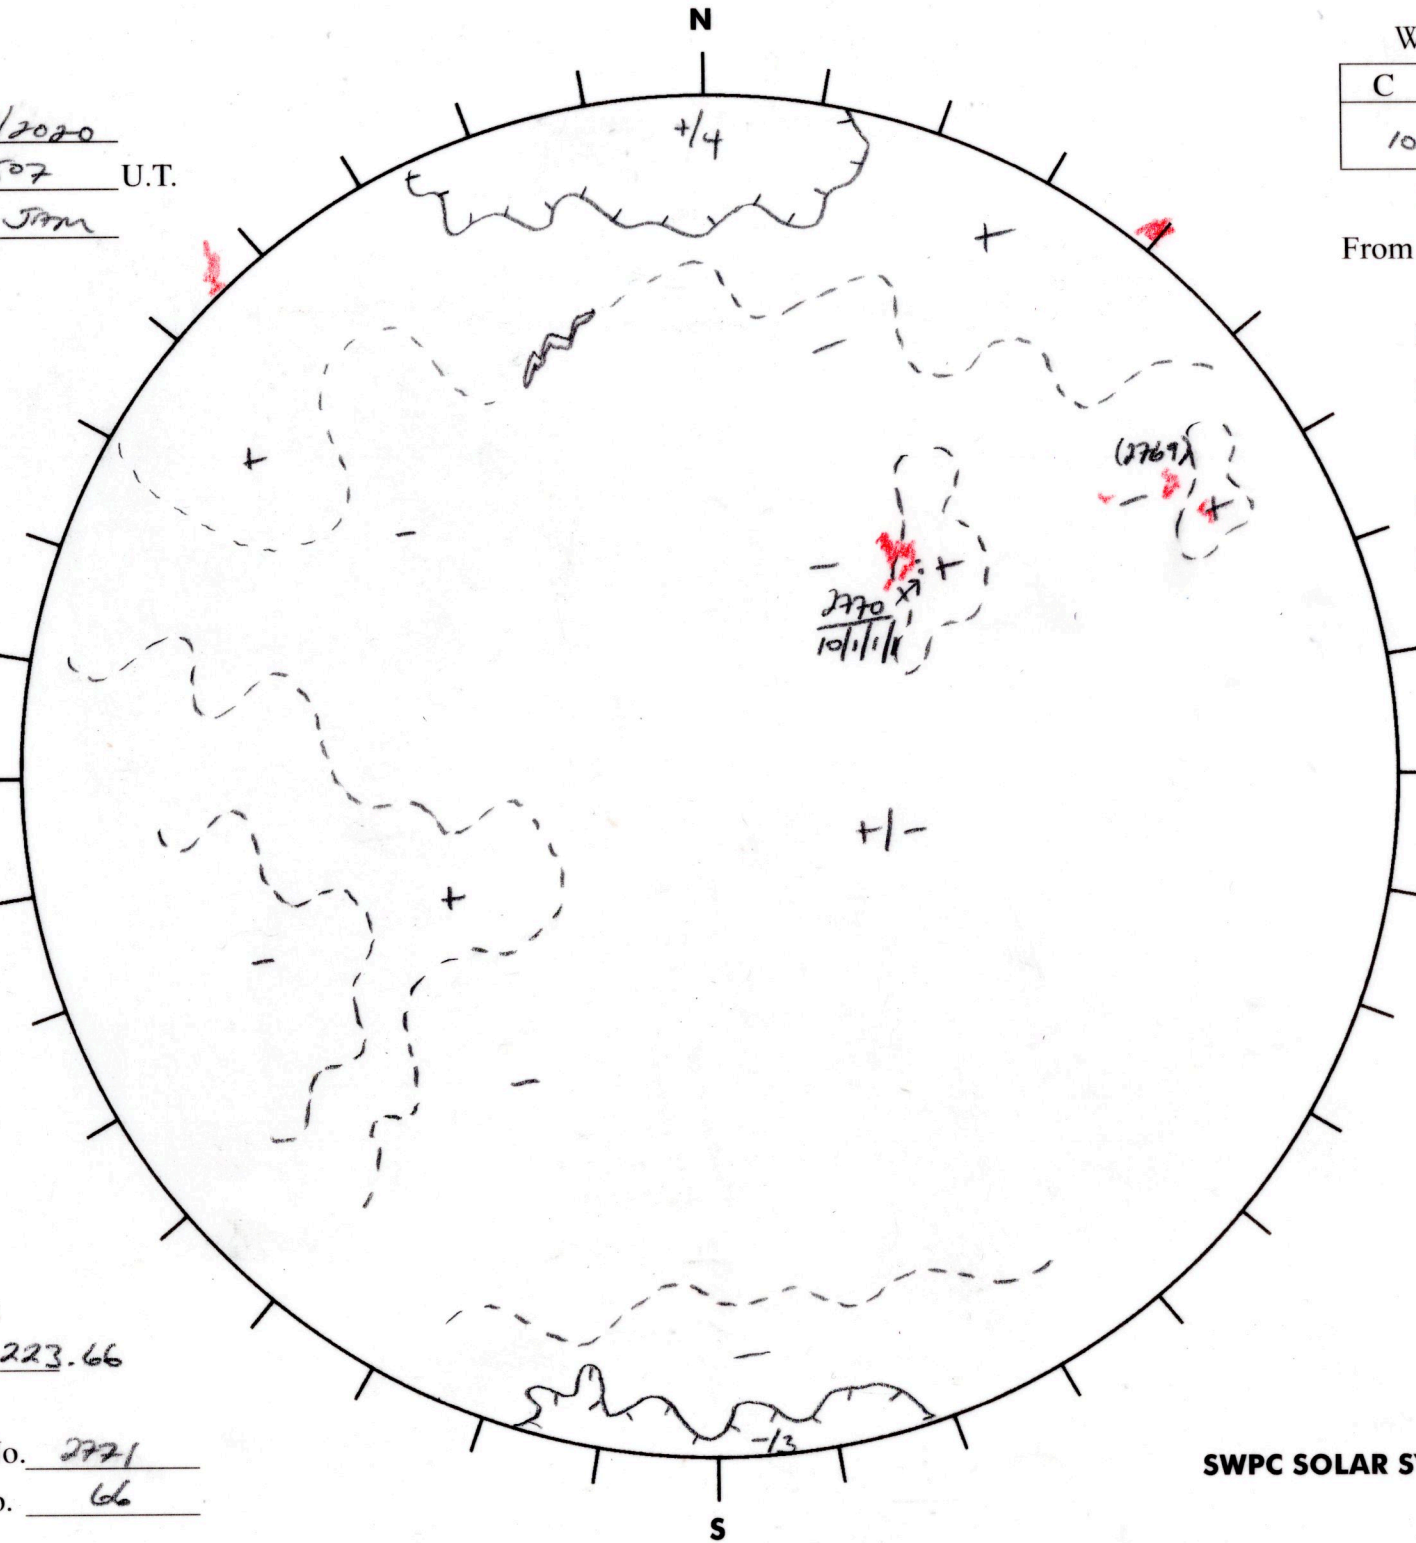

Whole Disk Forecast

C	M	X	P
10	1	1	1

24 Hour Forecast  
From 0000 U.T. to 0000 U.T.

Data:  
H alpha. 0507 U.T.  
Sunspots 0500 U.T.  
CH 0507 U.T.  
Mag. 0500 U.T.

Date: 8/11/2020  
Time: 0507 U.T.  
Forecaster: Jmm

273.72 E

W 93.72

Returning Carringtons:  
263.31 to 223.66

$L_t$  3.72  
 $B_t$  6.45  
 $P_t$  14.80

Next Rgn. No. 2721  
Next CH No. 66