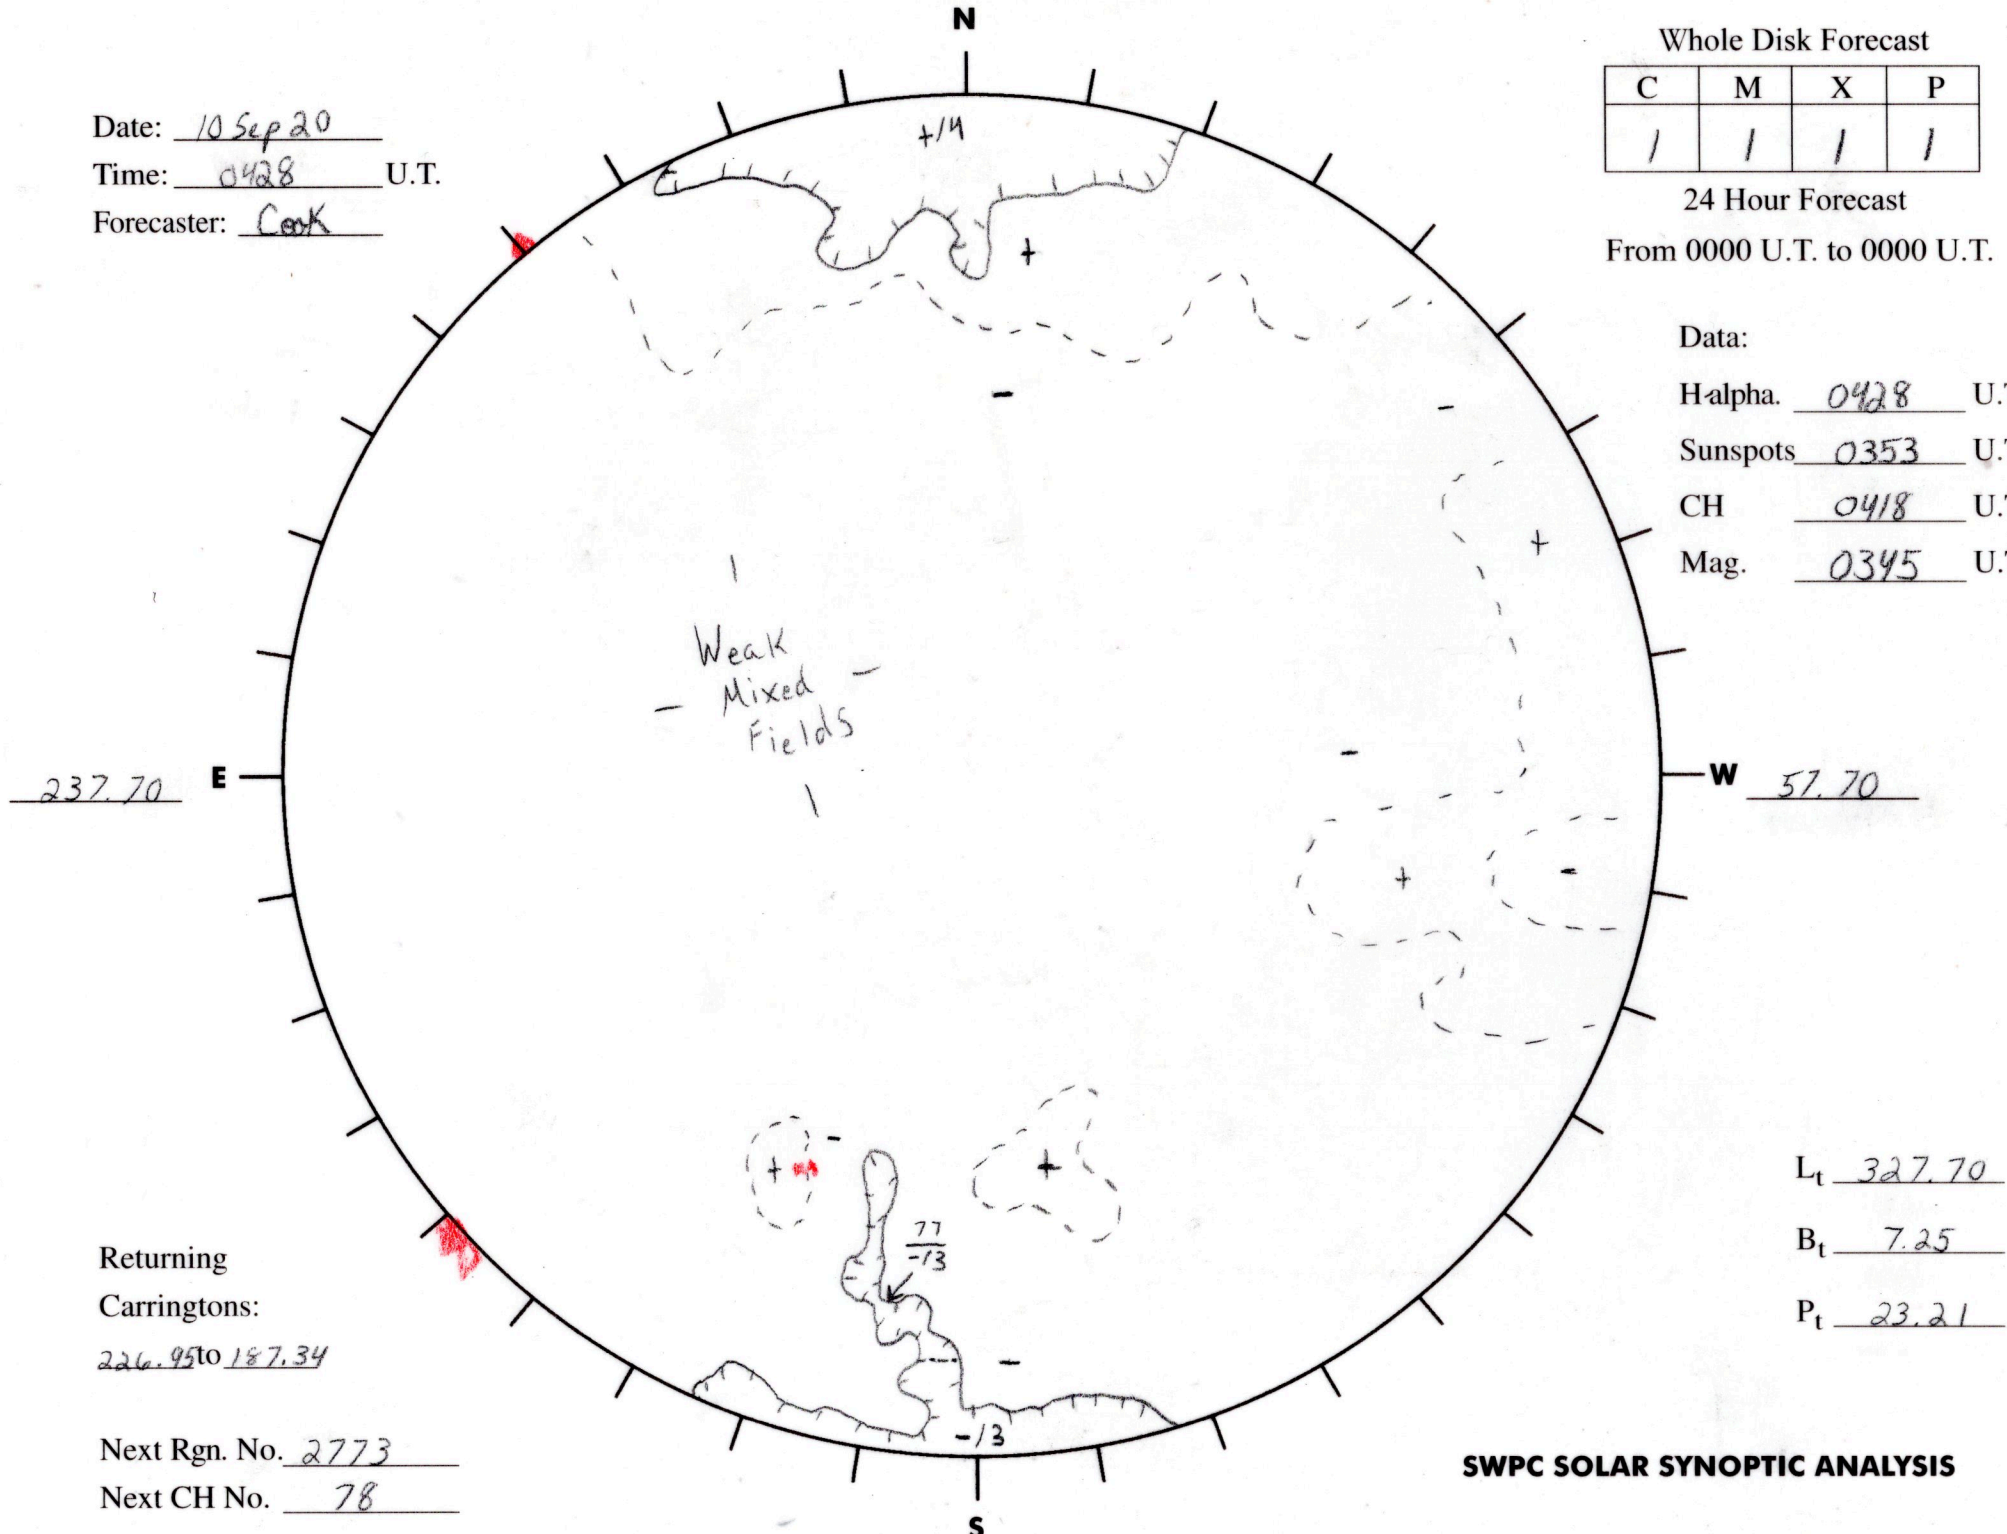

Date: 10 Sep 20  
 Time: 0428 U.T.  
 Forecaster: Cook

Whole Disk Forecast

C	M	X	P
/	/	/	/

24 Hour Forecast  
 From 0000 U.T. to 0000 U.T.

Data:

H-alpha. 0428 U.T.

Sunspots 0353 U.T.

CH 0418 U.T.

Mag. 0345 U.T.

237.70 E

W 57.70

Returning  
 Carringtons:  
226.95 to 187.34

Next Rgn. No. 2773  
 Next CH No. 78

L<sub>t</sub> 327.70

B<sub>t</sub> 7.25

P<sub>t</sub> 23.21

**SWPC SOLAR SYNOPTIC ANALYSIS**