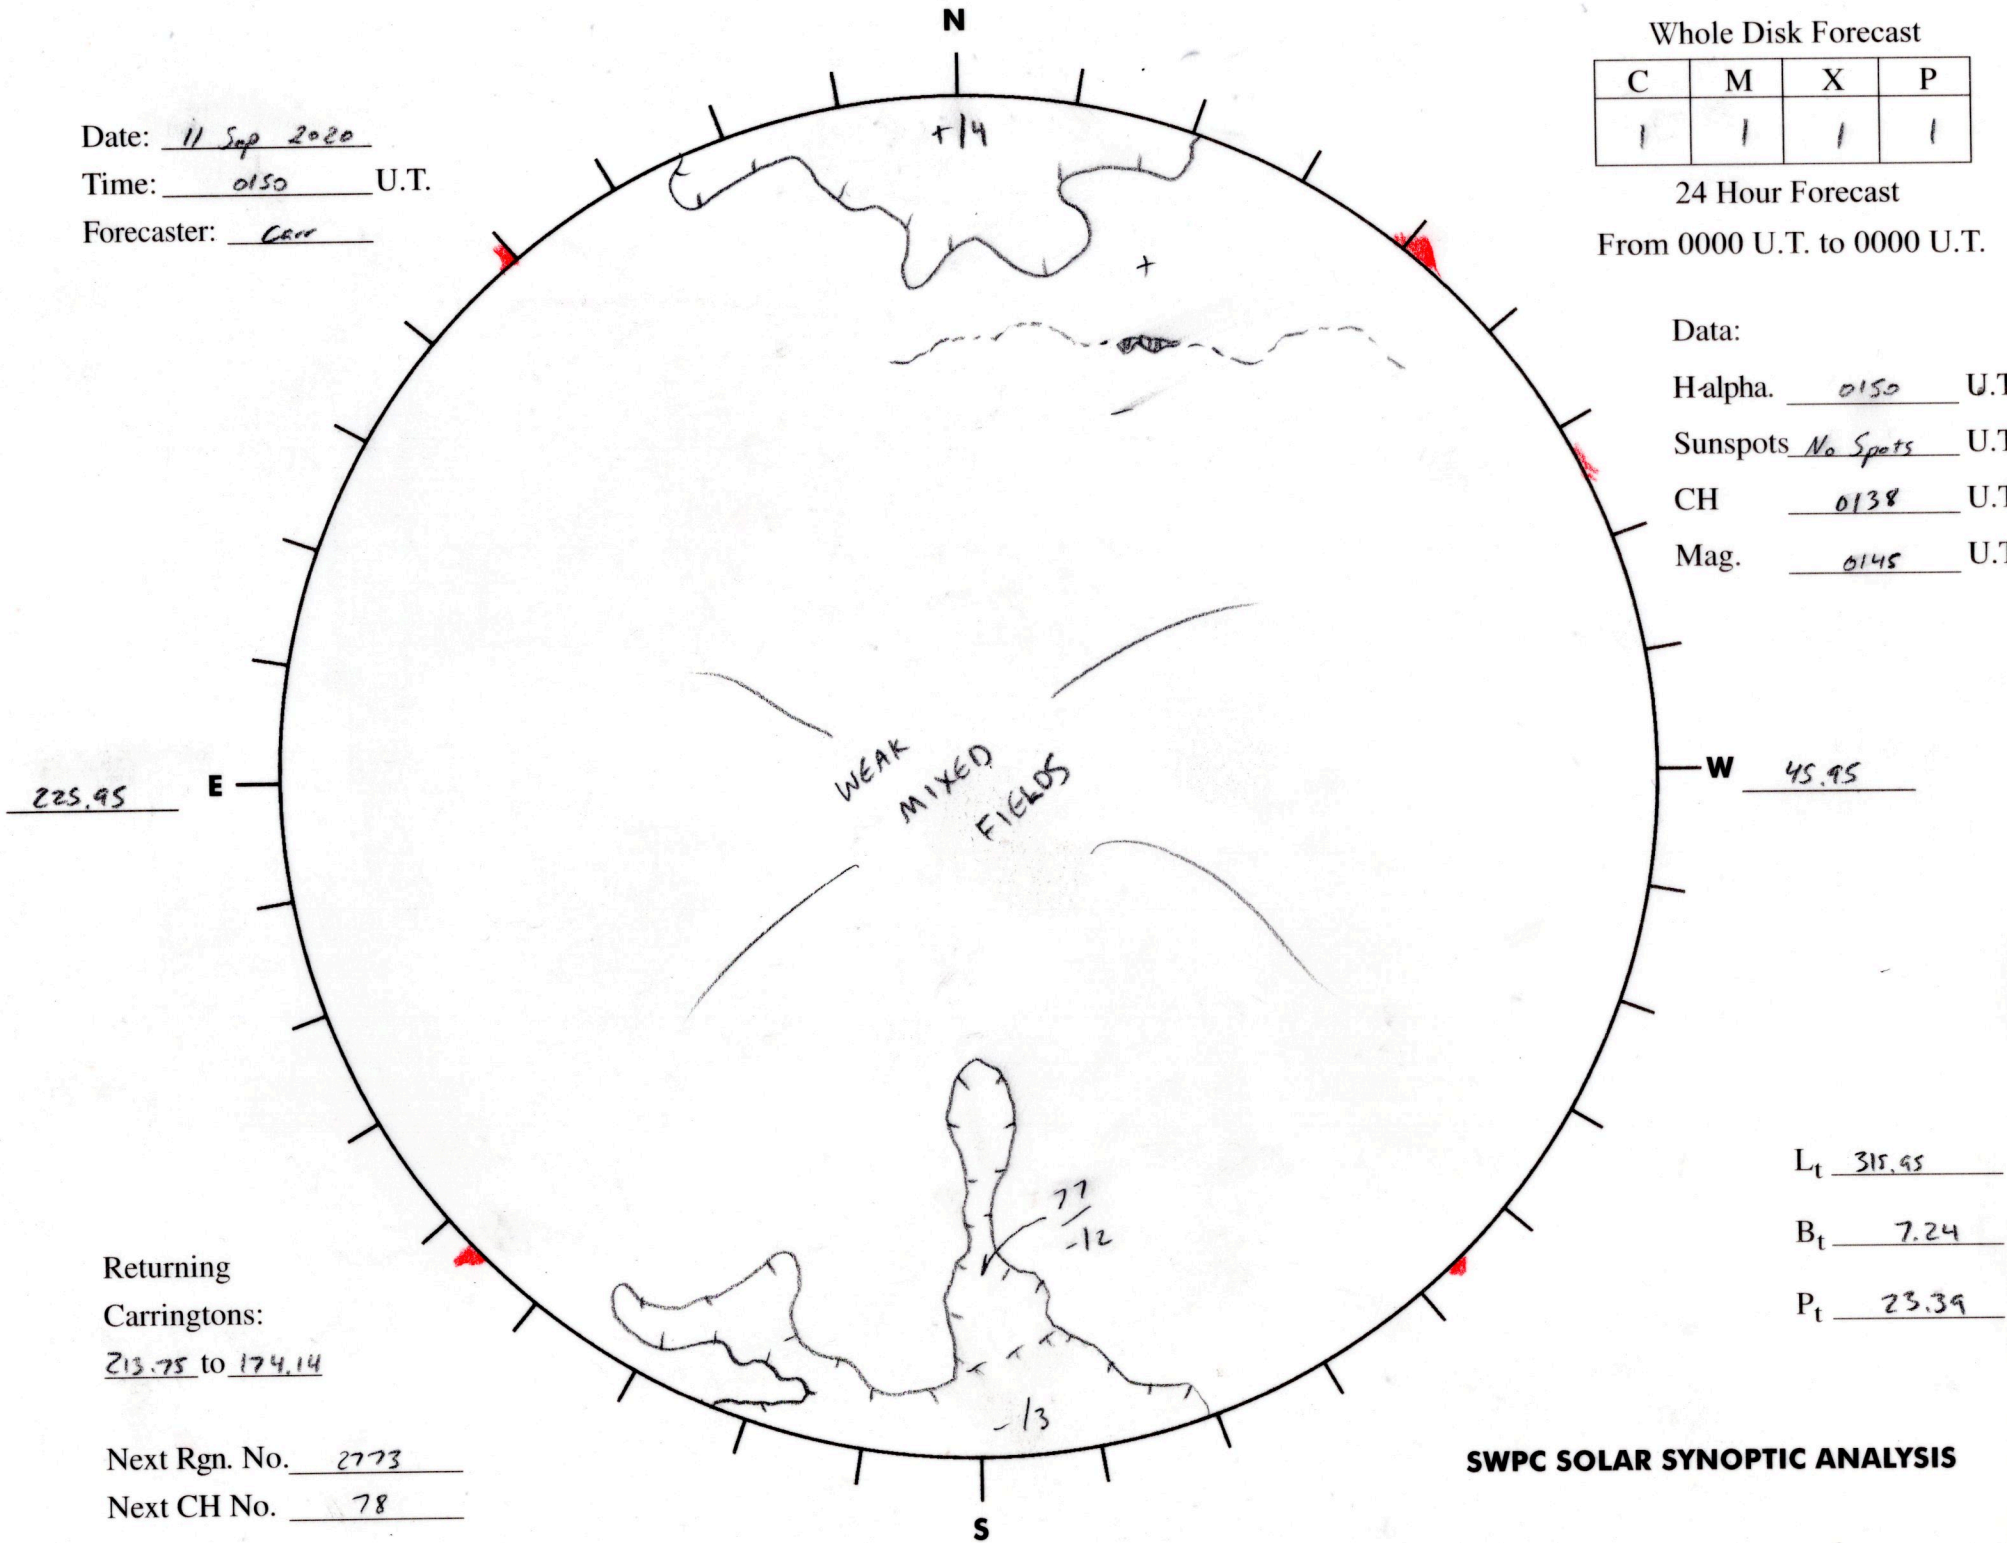

Date: 11 Sep 2020  
 Time: 0150 U.T.  
 Forecaster: CRF

Whole Disk Forecast

C	M	X	P
1	1	1	1

24 Hour Forecast  
 From 0000 U.T. to 0000 U.T.

Data:  
 H $\alpha$ . 0150 U.T.  
 Sunspots No Spots U.T.  
 CH 0138 U.T.  
 Mag. 0145 U.T.

Returning  
 Carringtons:  
213.75 to 174.14

Next Rgn. No. 2773  
 Next CH No. 78

L<sub>t</sub> 315.95  
 B<sub>t</sub> 7.24  
 P<sub>t</sub> 23.39