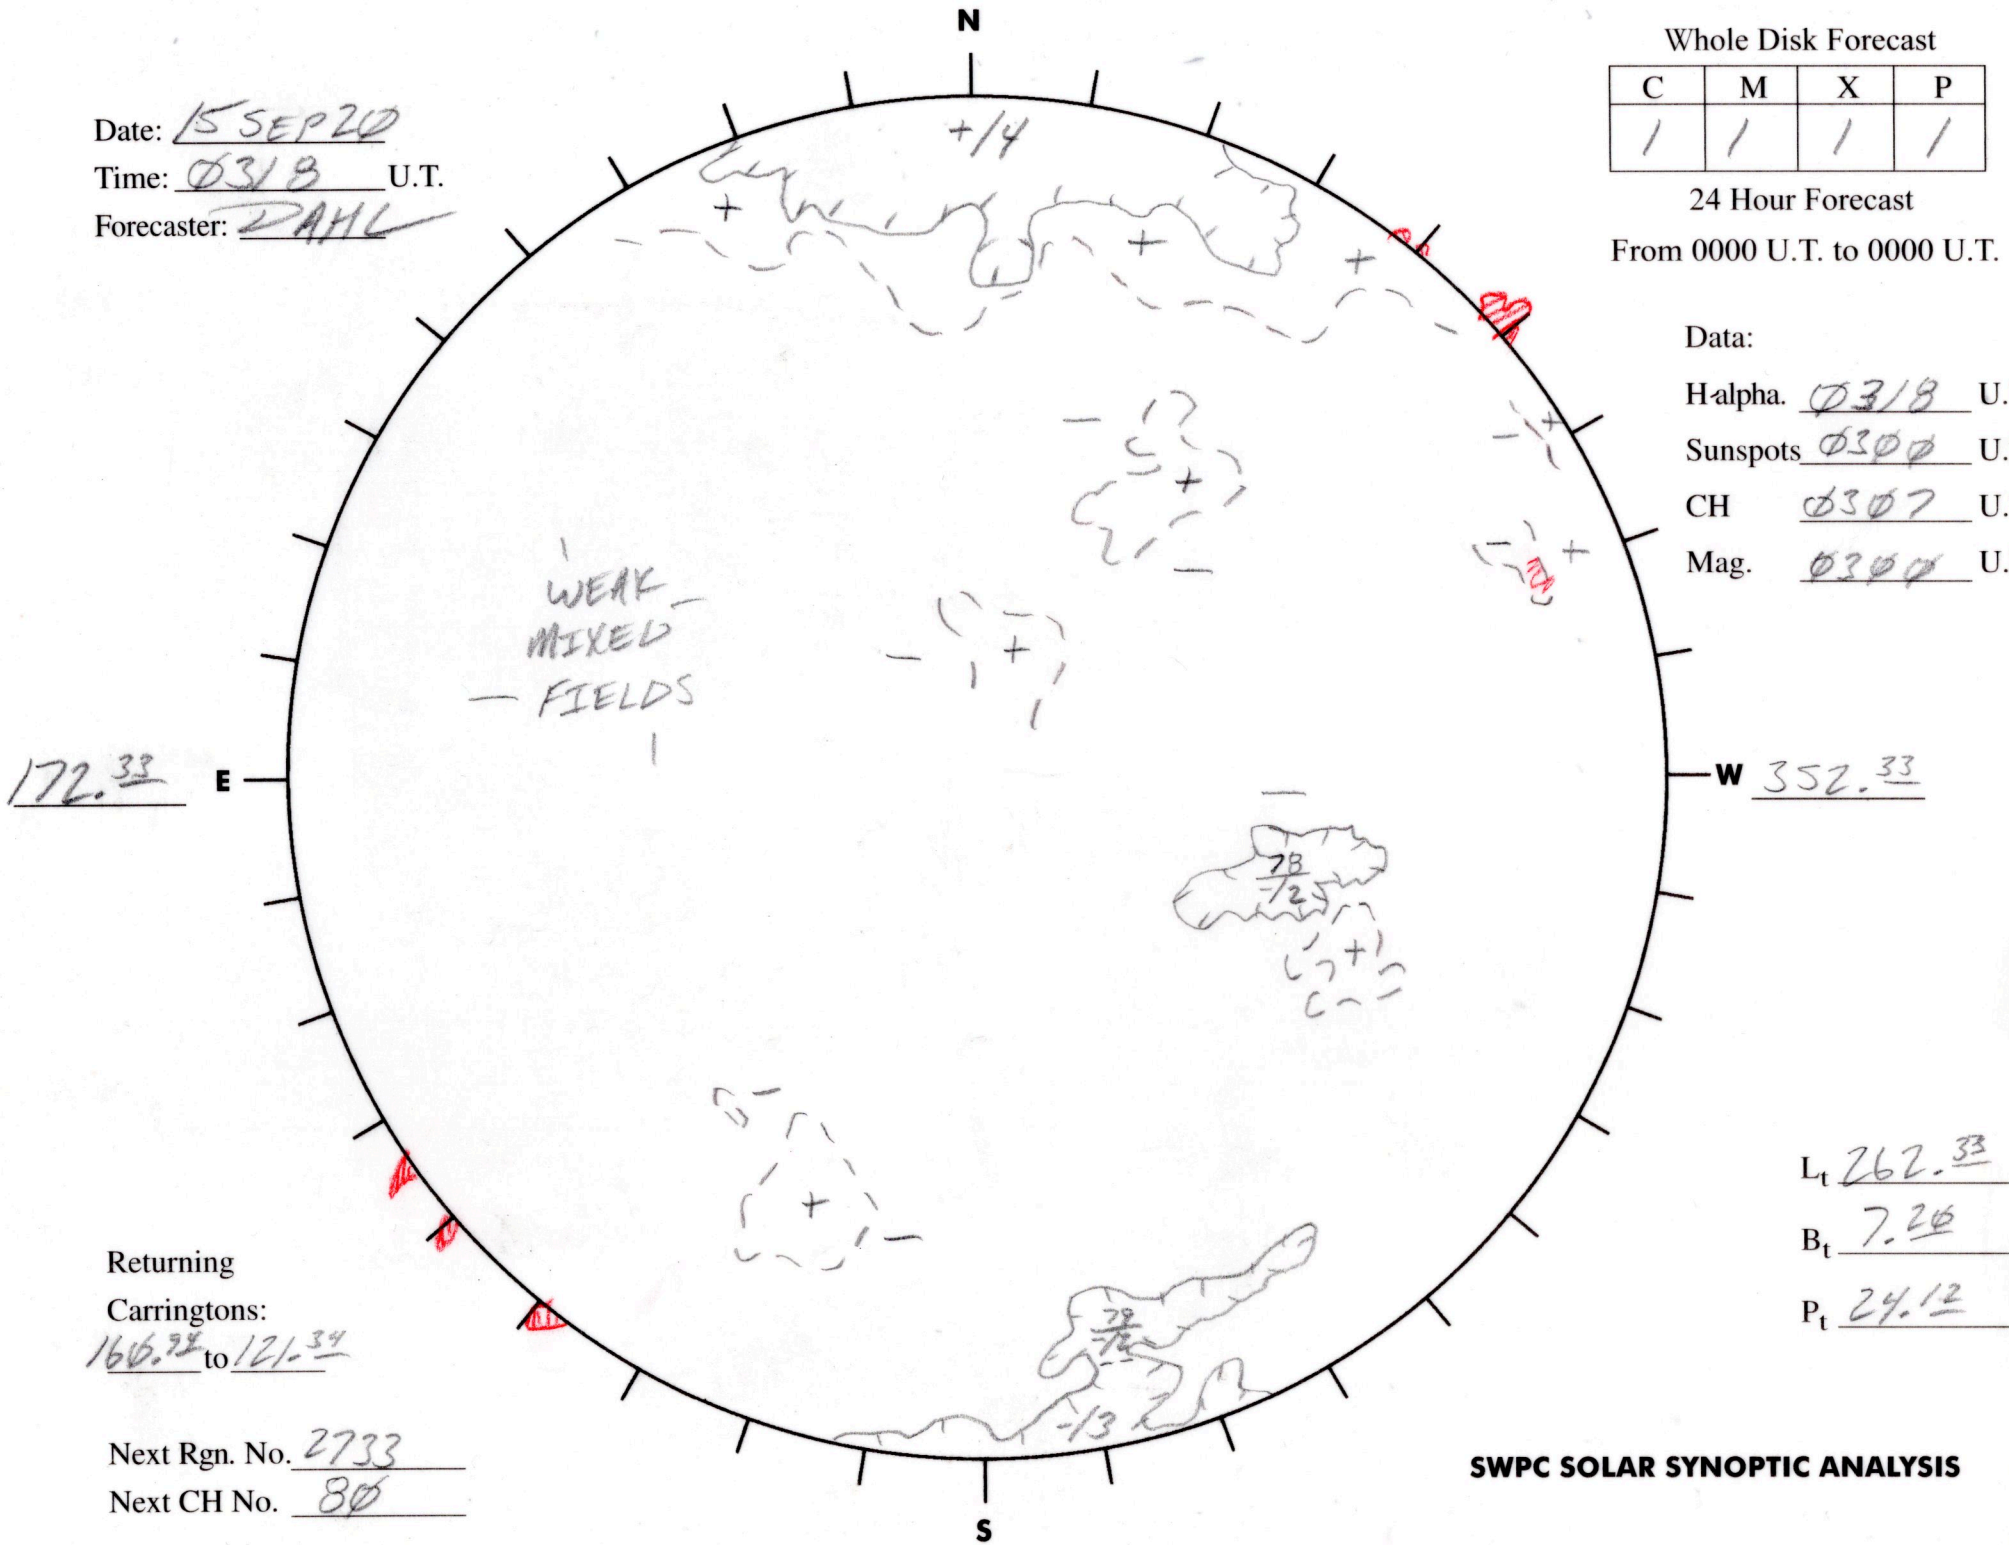

Date: 15 SEP 20
 Time: 0318 U.T.
 Forecaster: DAHL

Whole Disk Forecast

C	M	X	P
/	/	/	/

24 Hour Forecast

From 0000 U.T. to 0000 U.T.

Data:

H α . 0318 U.T.

Sunspots 0300 U.T.

CH 0307 U.T.

Mag. 0300 U.T.

172.33 E

W 352.33

L_t 262.33

B_t 7.20

P_t 24.12

Returning Carringtons:
166.92 to 121.34

Next Rgn. No. 2733
 Next CH No. 80