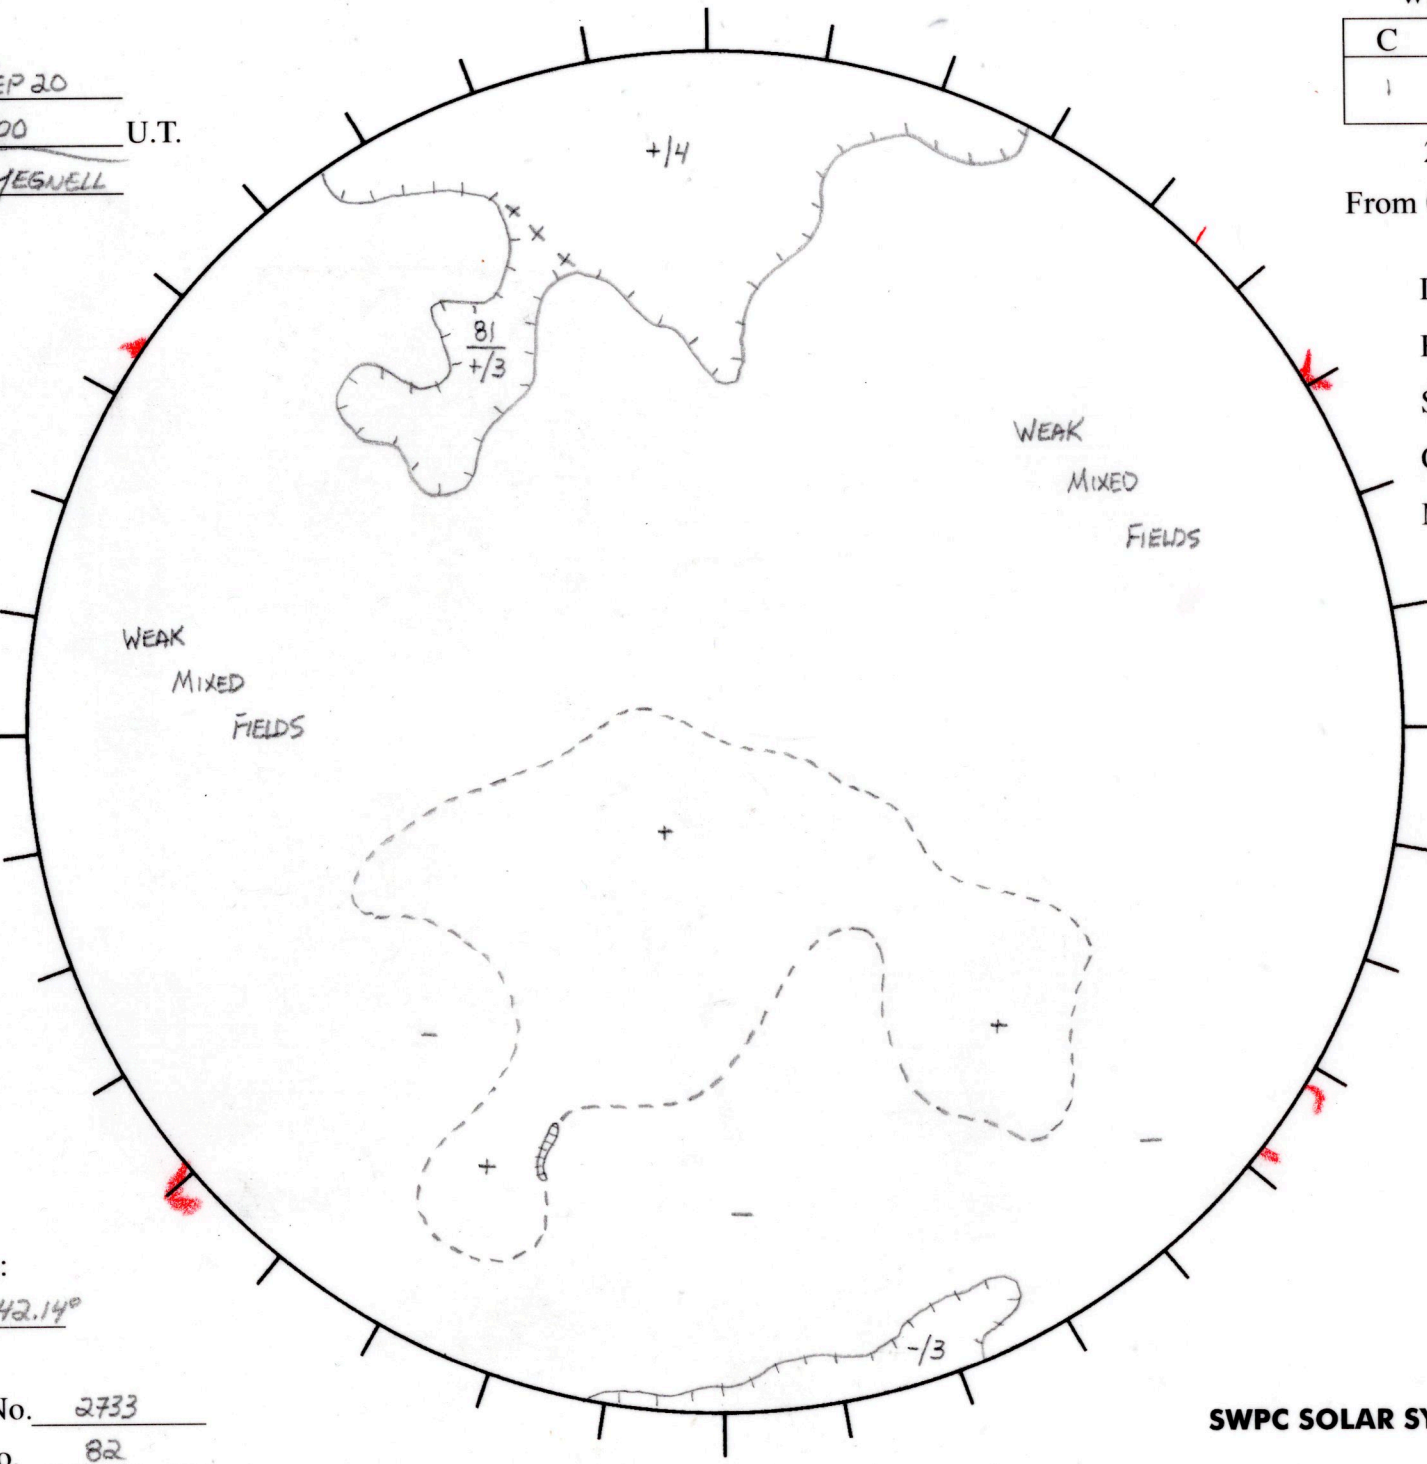

Date: 21 SEP 20
 Time: 0300 U.T.
 Forecaster: JEGWELL

Whole Disk Forecast

C	M	X	P
1	1	1	1

24 Hour Forecast
 From 0000 U.T. to 0000 U.T.

Data:
 H-alpha. 0300 U.T.
 Sunspots NO SPOTS U.T.
 CH 0258 U.T.
 Mag. 0300 U.T.

093.28°

E

W

273.28°

Returning
 Carringtons:
081.74° to 042.14°

Next Rgn. No. 2733
 Next CH No. 82

L_t 183.28°
 B_t + 7.08°
 P_t 25.01°