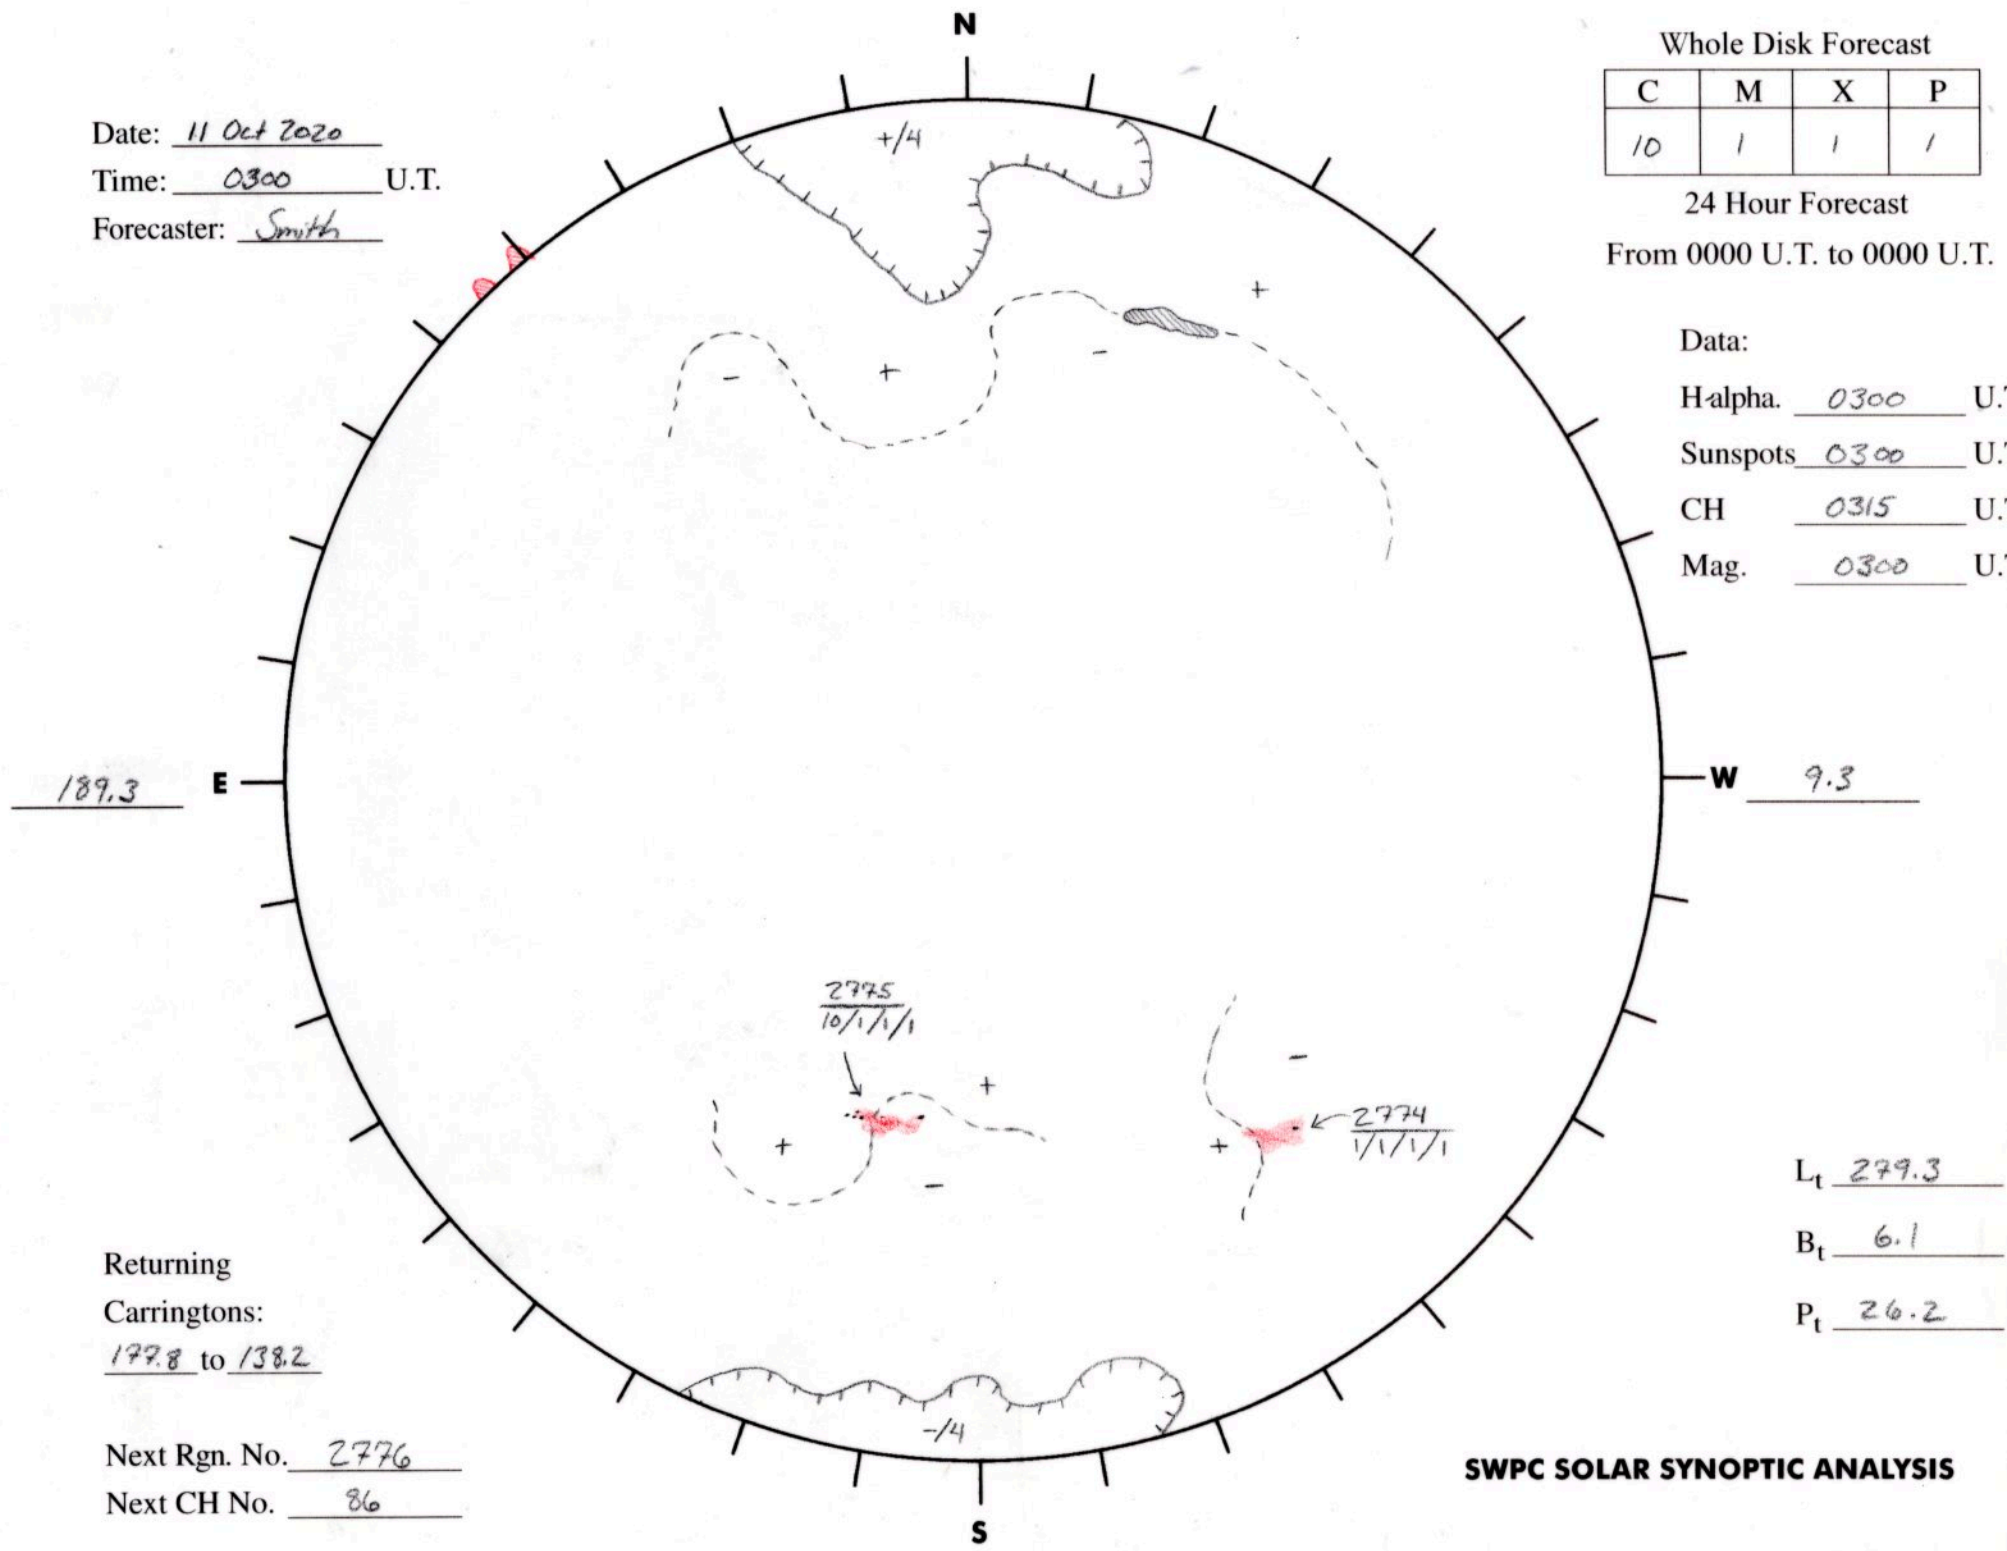

Whole Disk Forecast

C	M	X	P
10	1	1	1

24 Hour Forecast
From 0000 U.T. to 0000 U.T.

Data:
Halpha. 0300 U.T.
Sunspots 0300 U.T.
CH 0315 U.T.
Mag. 0300 U.T.

Date: 11 Oct 2020
Time: 0300 U.T.
Forecaster: Smith

L_t 279.3
B_t 6.1
P_t 26.2

SWPC SOLAR SYNOPTIC ANALYSIS