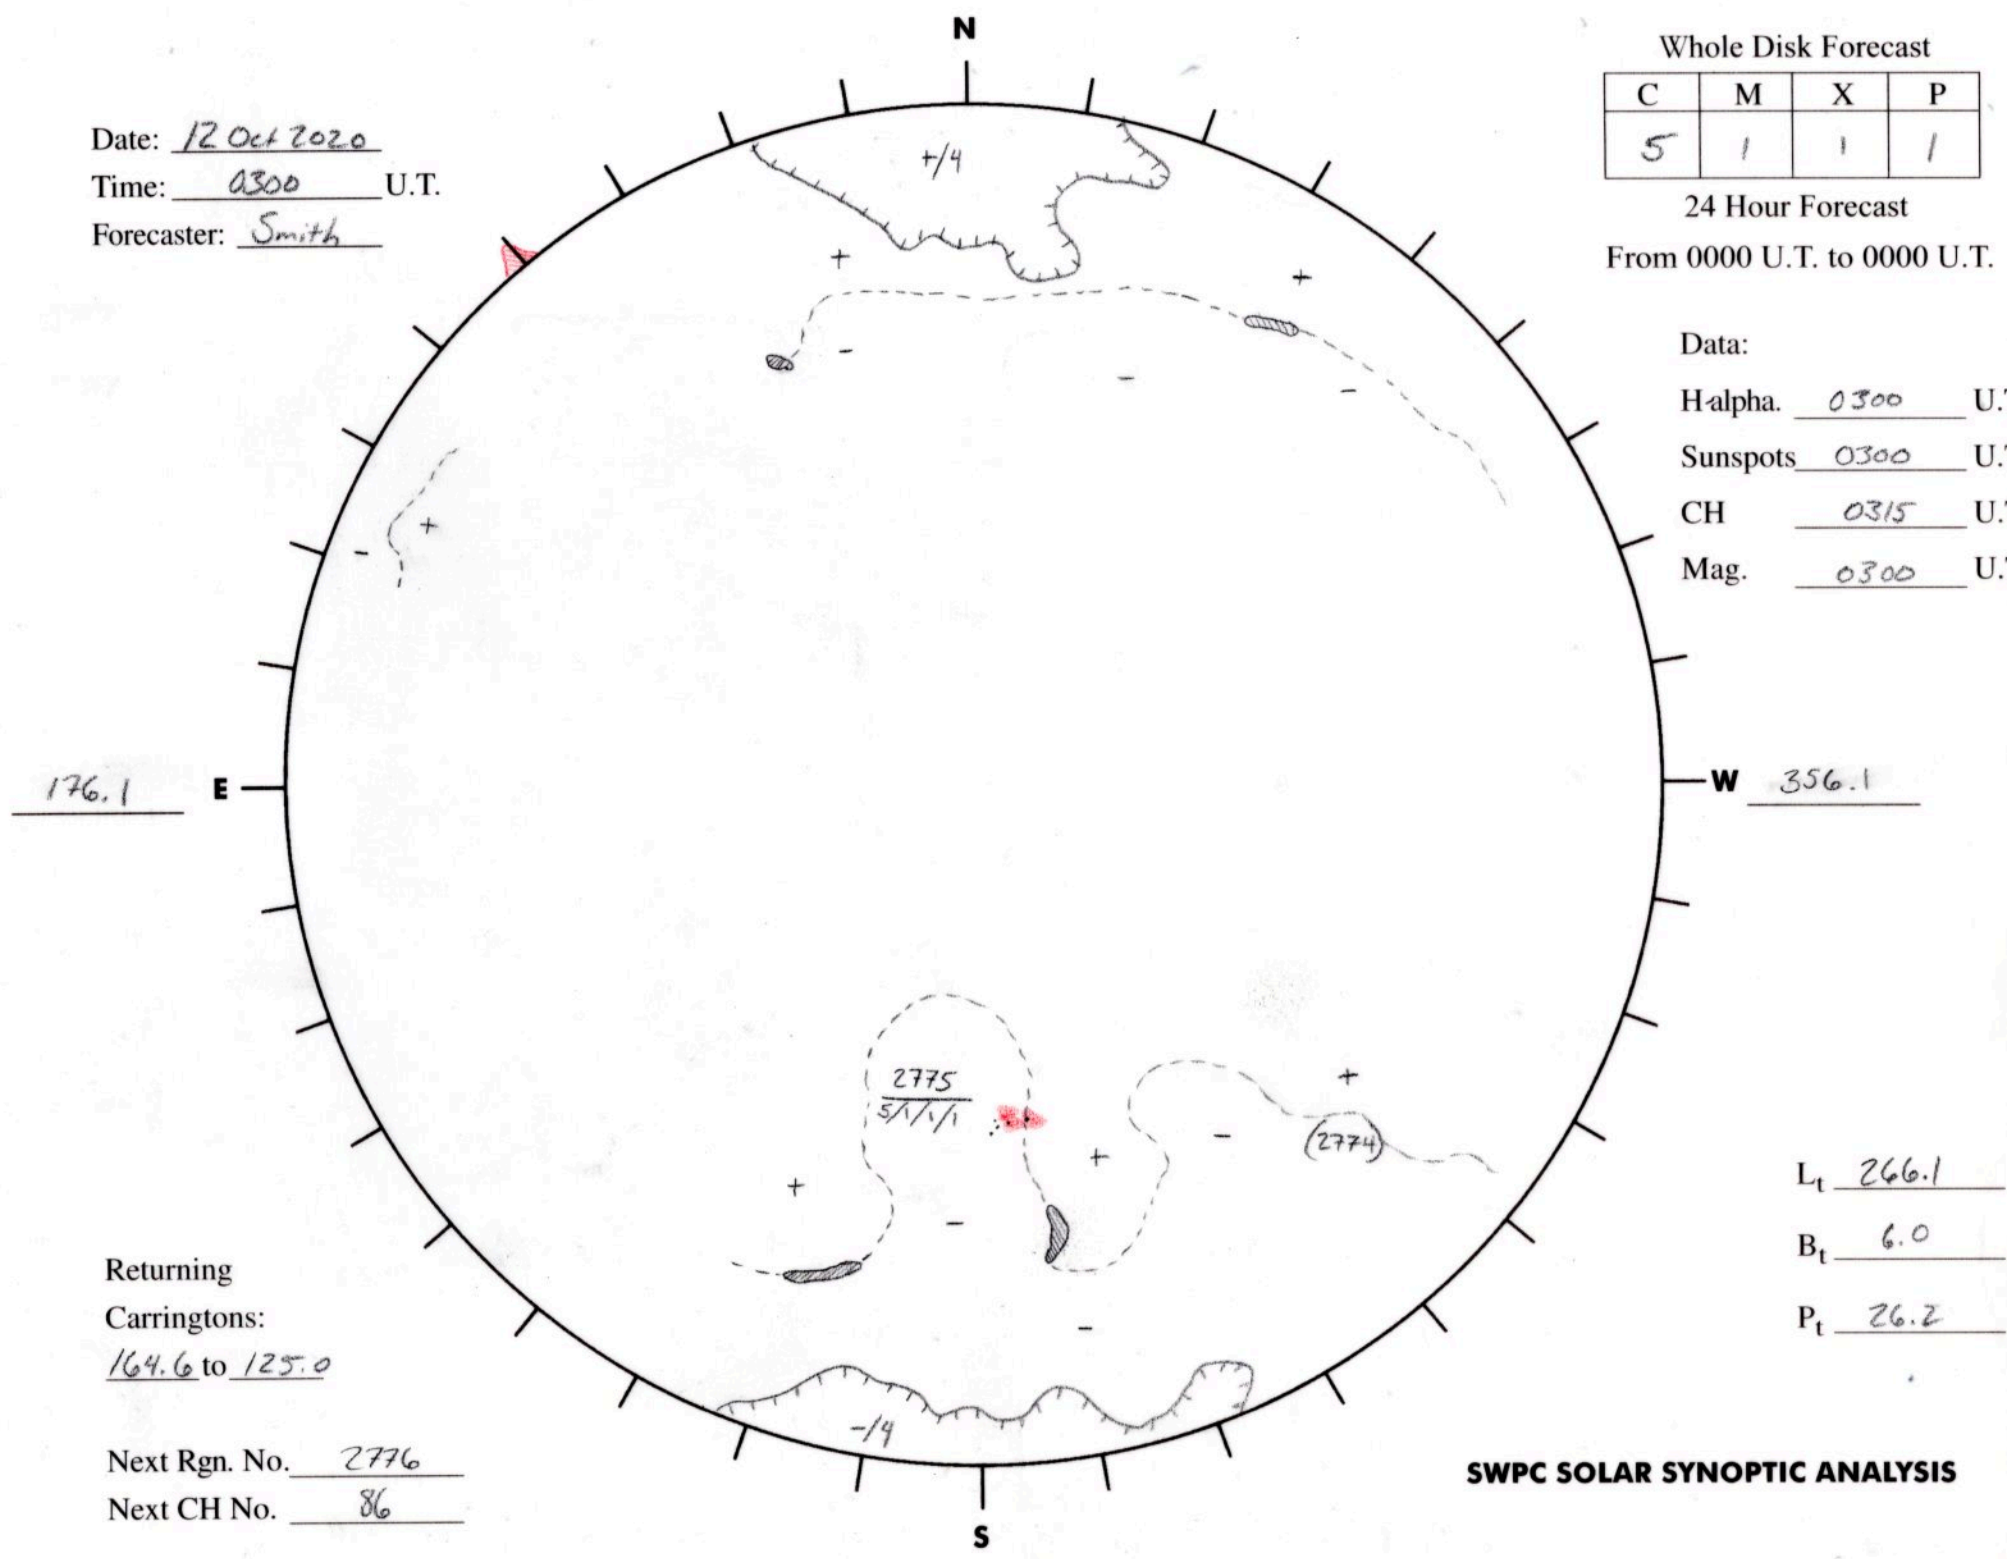

Date: 12 Oct 2020
 Time: 0300 U.T.
 Forecaster: Smith

Whole Disk Forecast

C	M	X	P
5	1	1	1

24 Hour Forecast
 From 0000 U.T. to 0000 U.T.

Data:
 H-alpha. 0300 U.T.
 Sunspots 0300 U.T.
 CH 0315 U.T.
 Mag. 0300 U.T.

SWPC SOLAR SYNOPTIC ANALYSIS