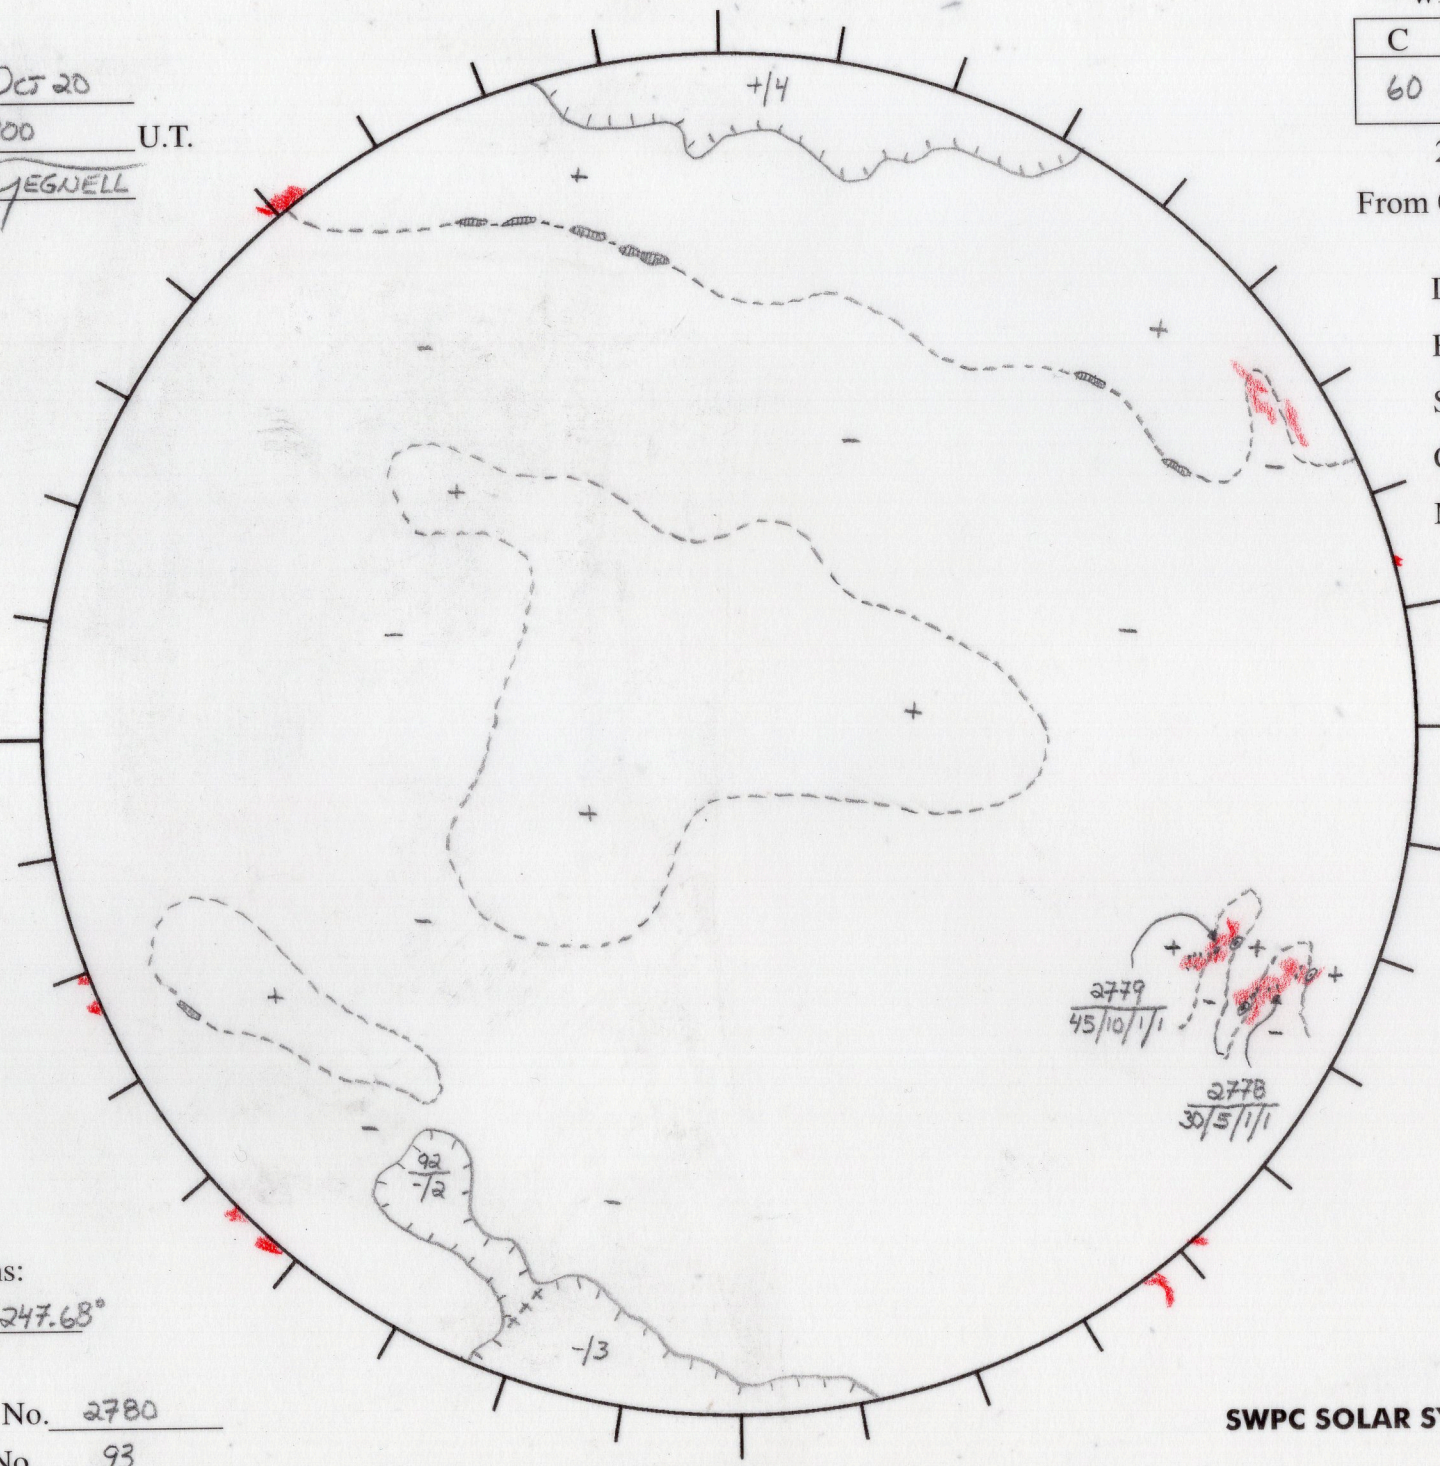

Date: 30 Oct 20
 Time: 0300 U.T.
 Forecaster: EGWELL

Whole Disk Forecast

C	M	X	P
60	15	1	1

24 Hour Forecast
 From 0000 U.T. to 0000 U.T.

Data:
 H-alpha. 0300 U.T.
 Sunspots 0311 U.T.
 CH 0258 U.T.
 Mag. 0300 U.T.

298.77°

W 118.77°

Returning
 Carringtons:
287.24° to 247.68°

2779
45/10/1/1

2778
30/5/1/1

L_t 028.77°
B_t +4.55°
P_t 24.72°

Next Rgn. No. 2780
 Next CH No. 93