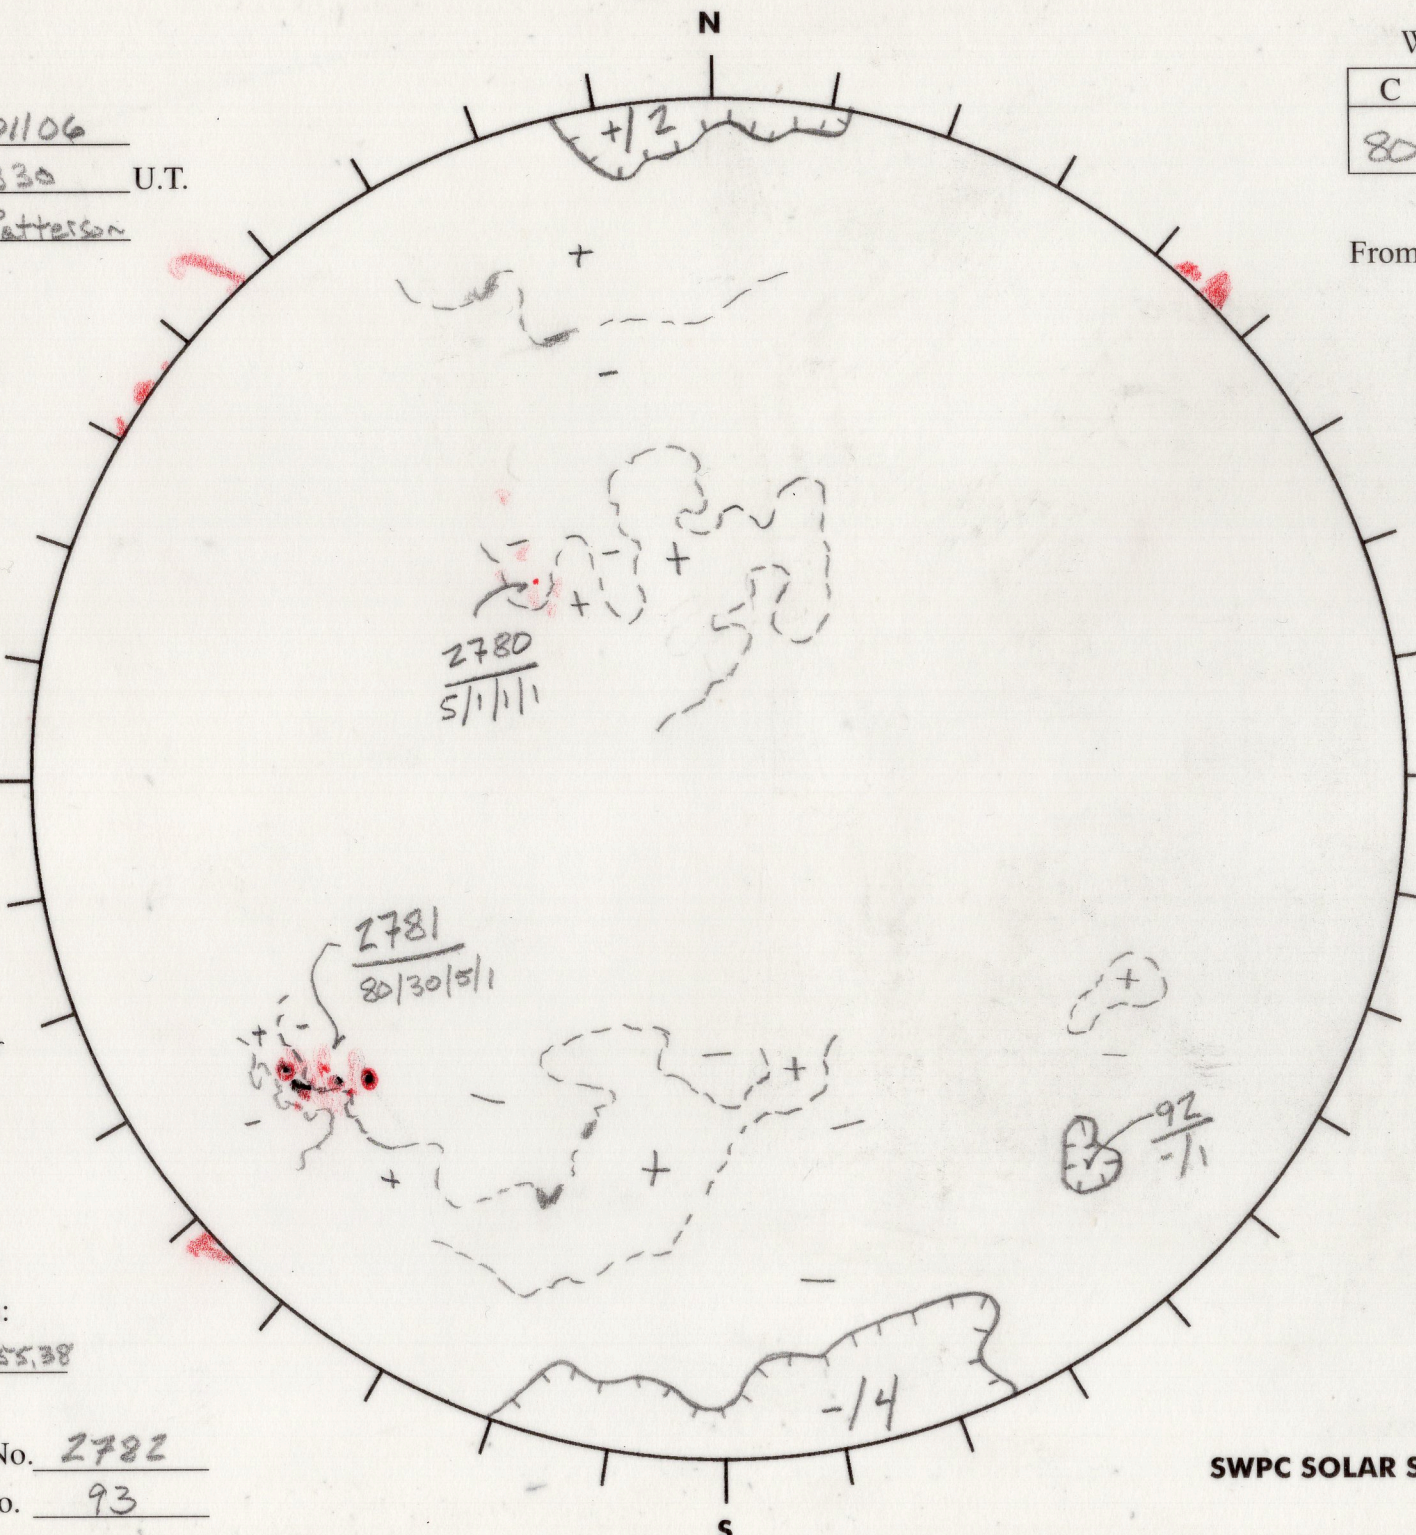

Date: 20201106  
 Time: 0830 U.T.  
 Forecaster: Patterson

Whole Disk Forecast

C	M	X	P
80	30	5	1

24 Hour Forecast

From 0000 U.T. to 0000 U.T.

Data:

H-alpha. 0830 U.T.

Sunspots 0830 U.T.

CH 0827 U.T.

Mag. 0830 U.T.

203.45 E

W 23.45

Returning  
 Carringtons:  
194.94 to 155.38

Next Rgn. No. 2782  
 Next CH No. 93

L<sub>t</sub> 293.45  
 B<sub>t</sub> 3.80  
 P<sub>t</sub> 23.39