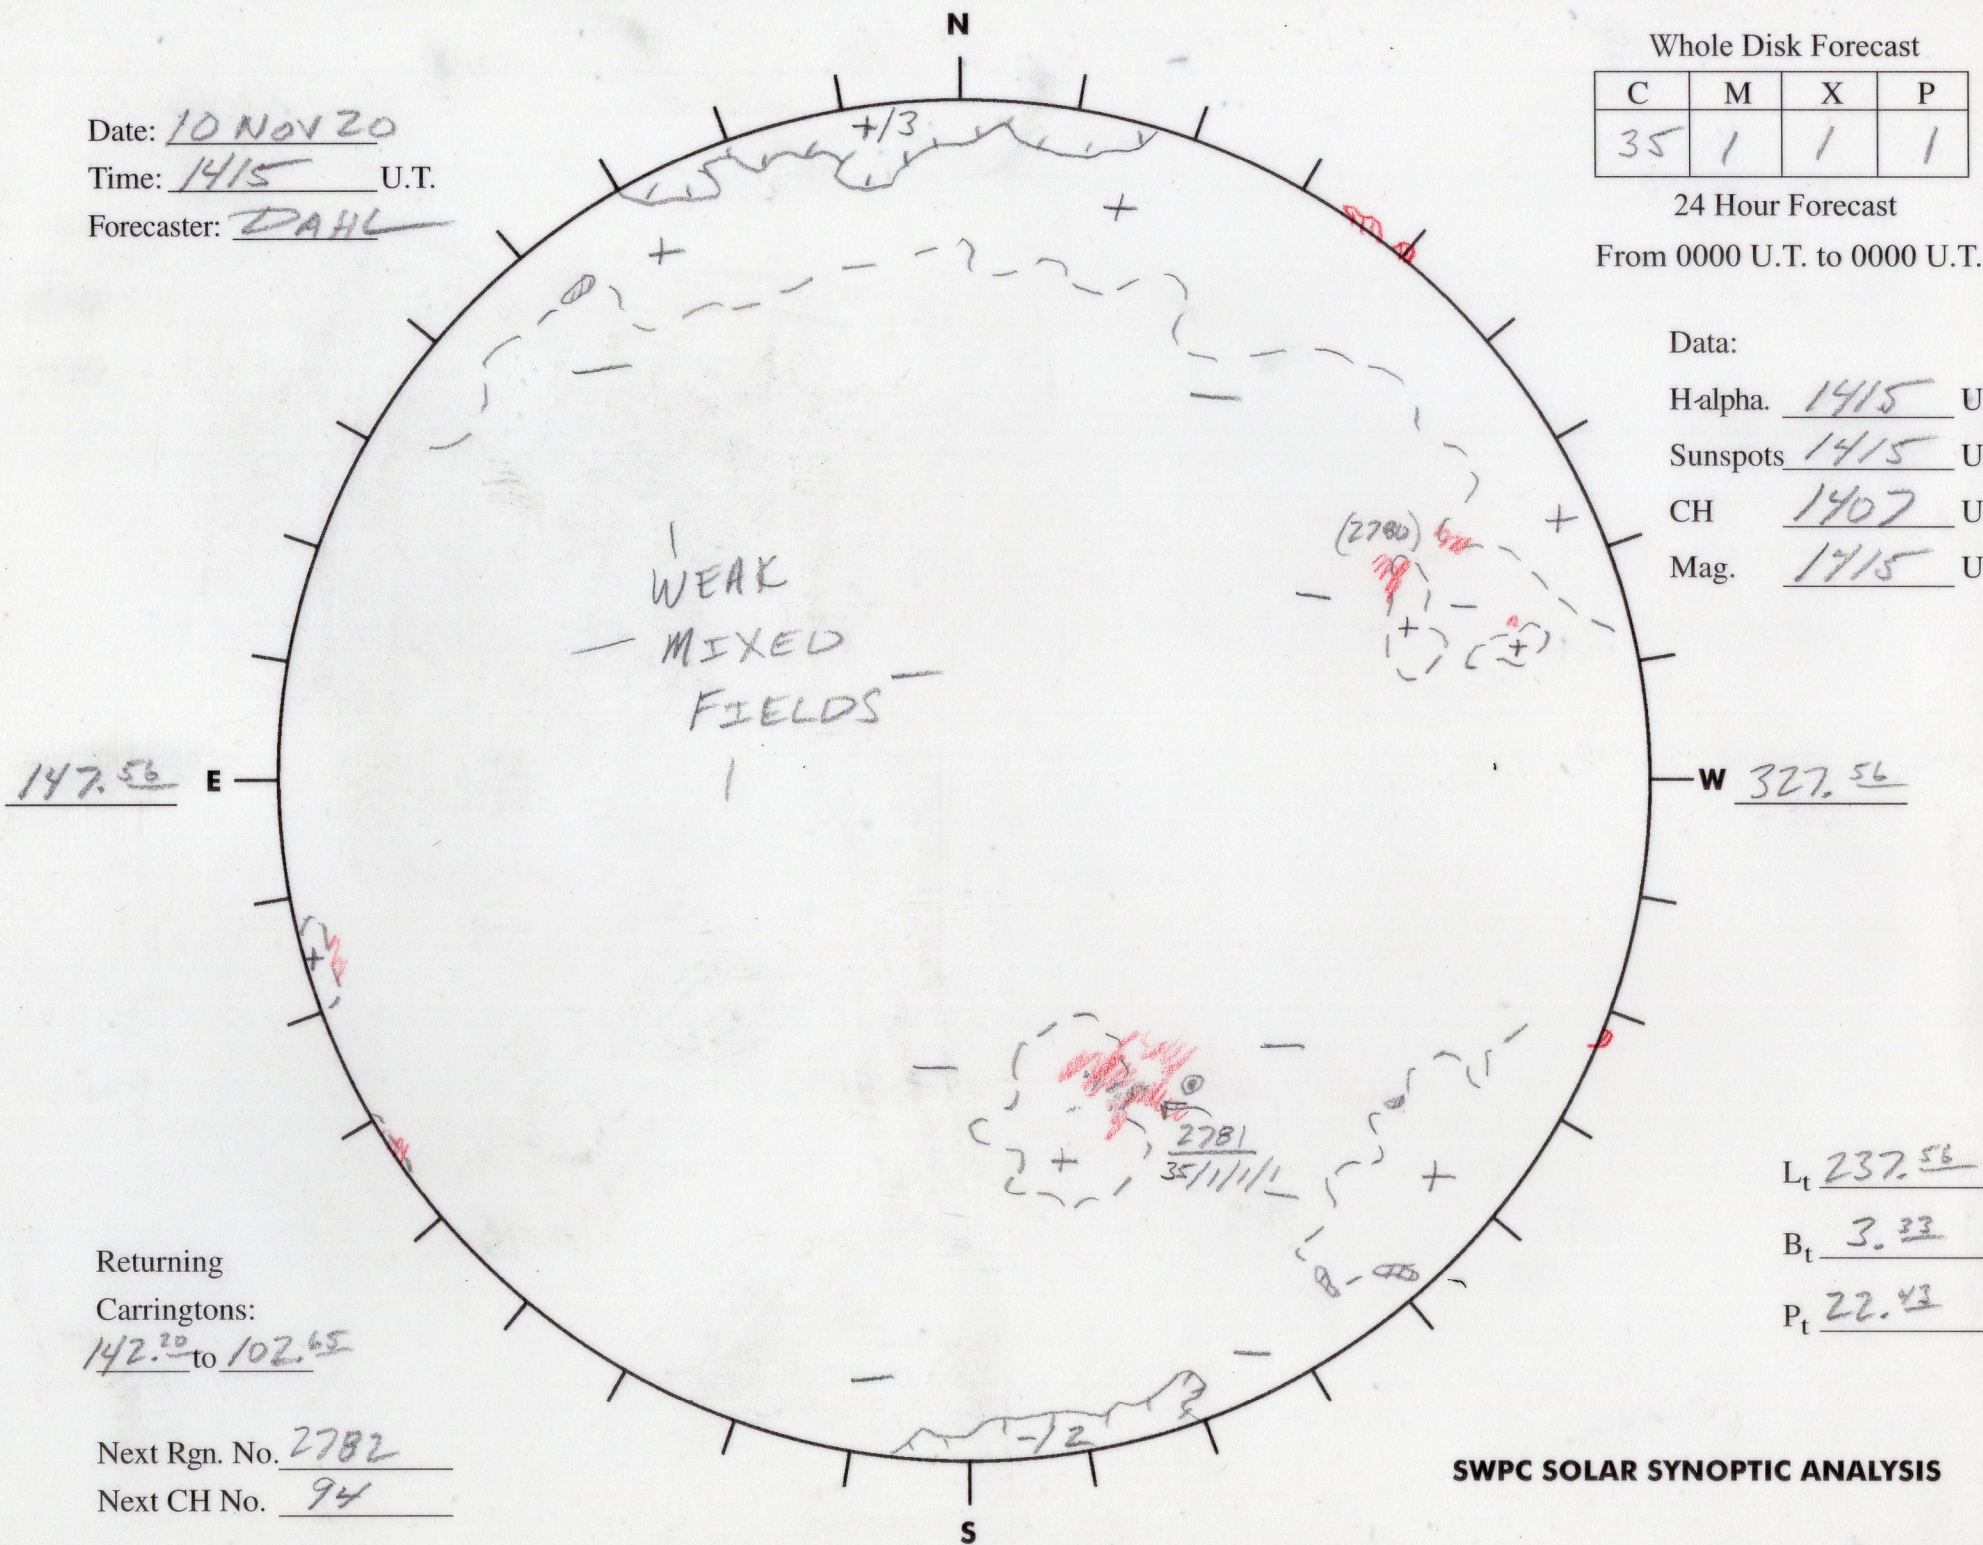

Date: 10 NOV 20  
 Time: 1415 U.T.  
 Forecaster: DAHL

Whole Disk Forecast

C	M	X	P
35	1	1	1

24 Hour Forecast

From 0000 U.T. to 0000 U.T.

Data:

H-alpha. 1415 U.T.

Sunspots 1415 U.T.

CH 1407 U.T.

Mag. 1715 U.T.

147.56 E

W 327.56

Returning  
 Carringtons:  
142.20 to 102.65

Next Rgn. No. 2782  
 Next CH No. 94

L<sub>t</sub> 237.56

B<sub>t</sub> 3.33

P<sub>t</sub> 22.43