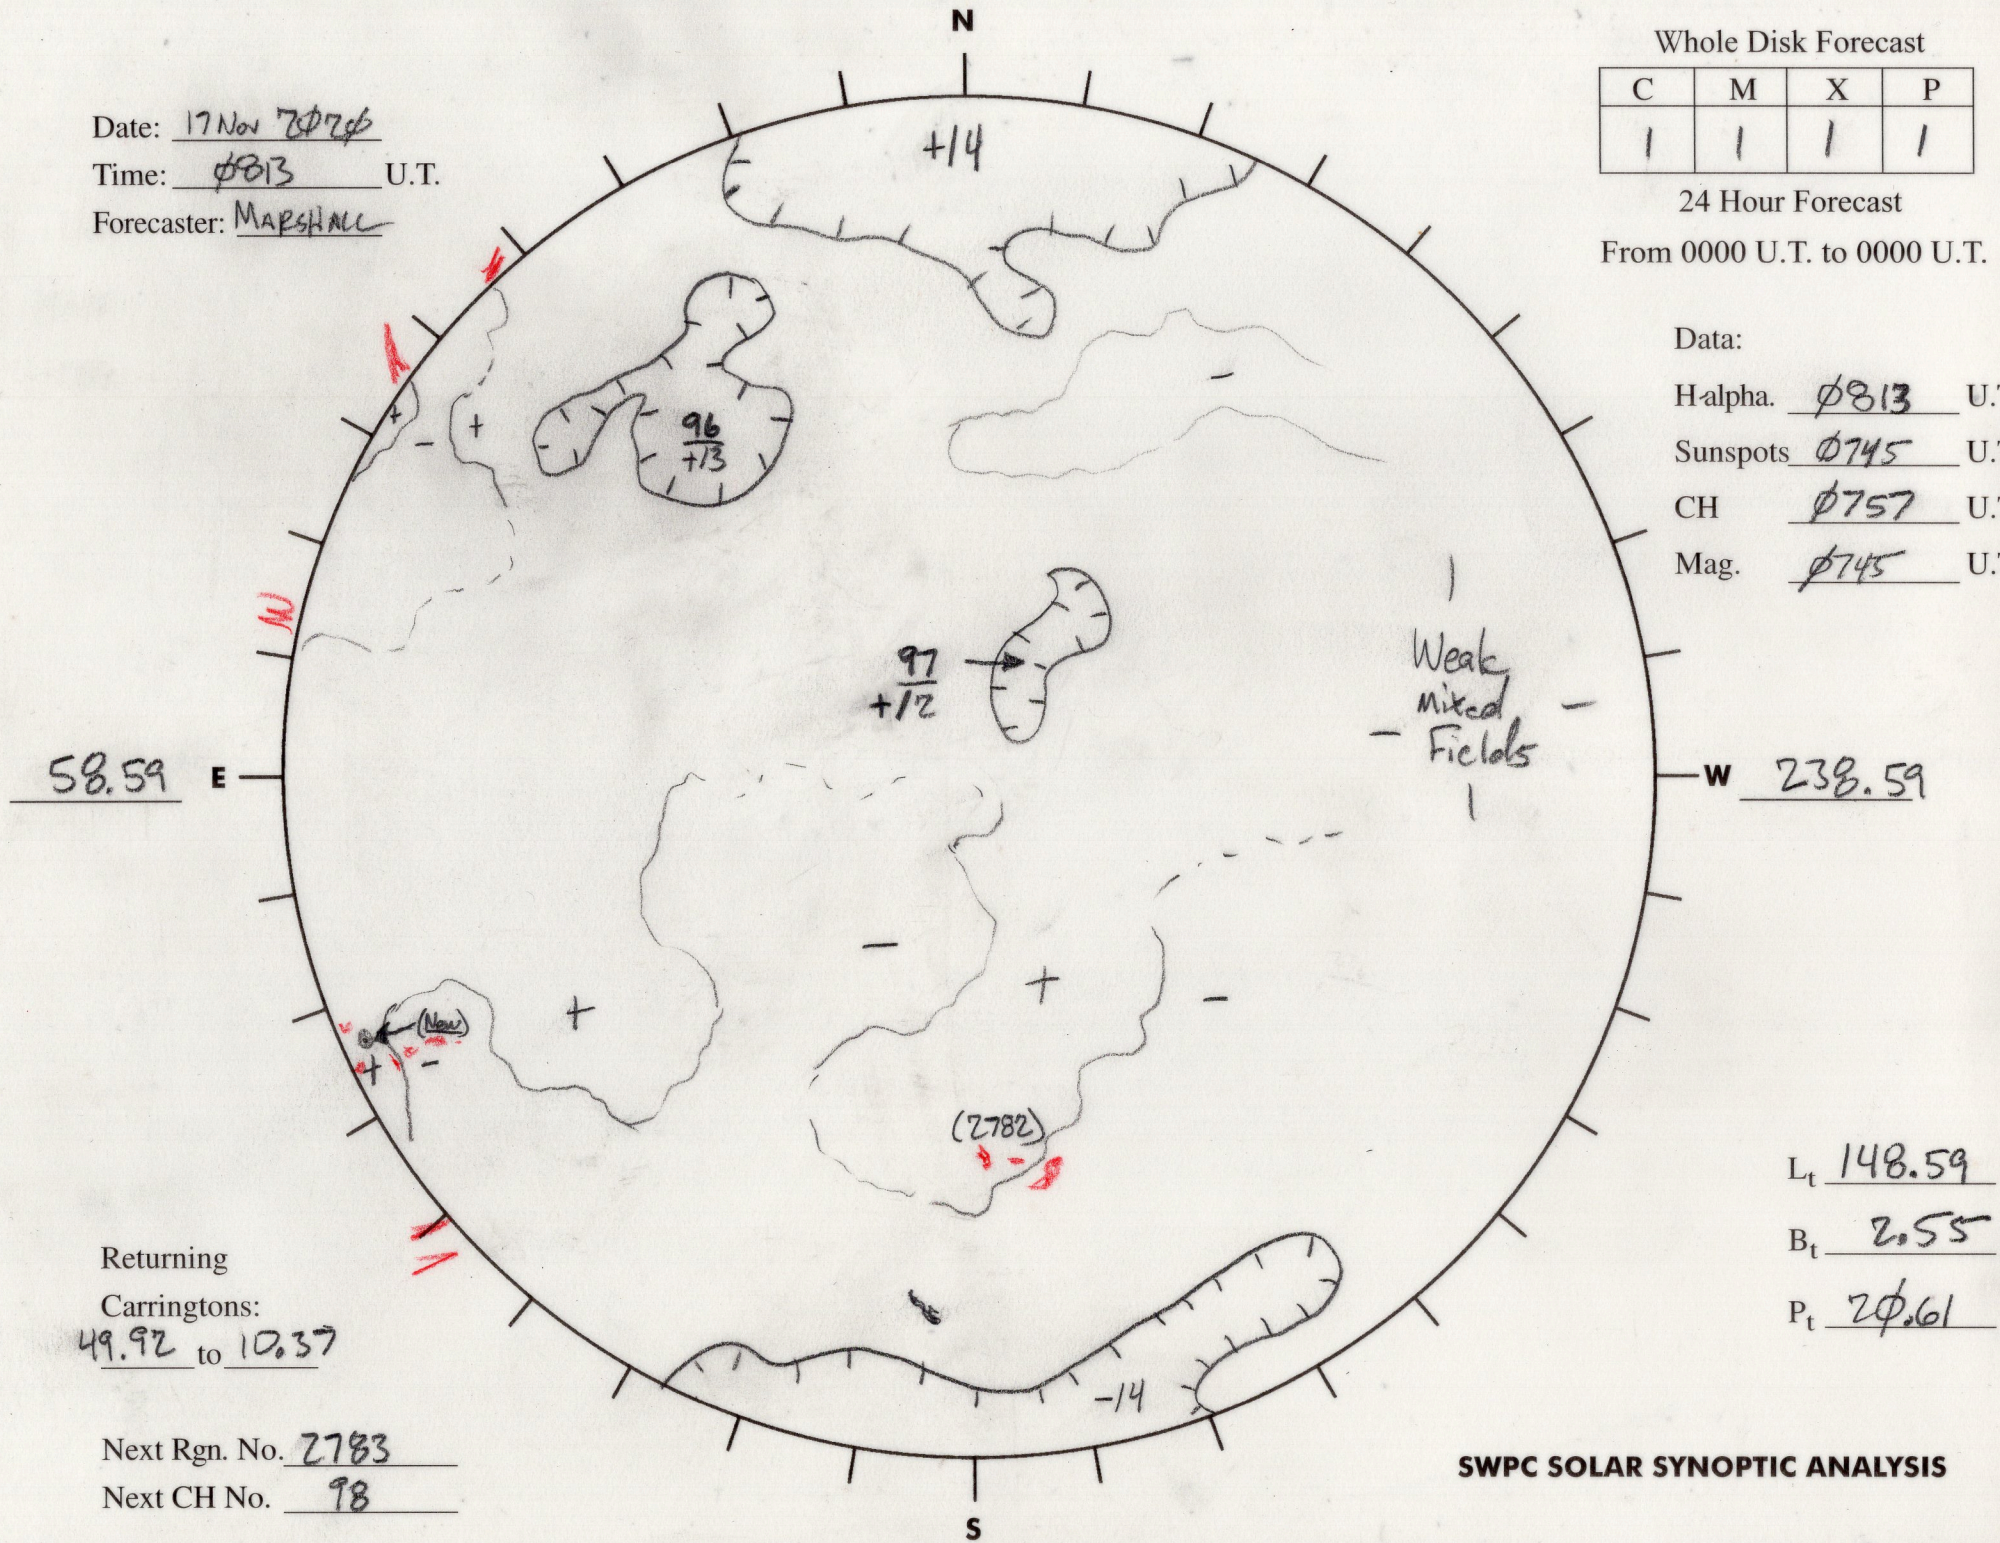

Date: 17 Nov 707 $\phi$   
 Time: 0813 U.T.  
 Forecaster: MARSHALL

Whole Disk Forecast

C	M	X	P
1	1	1	1

24 Hour Forecast

From 0000 U.T. to 0000 U.T.

Data:

H-alpha. 0813 U.T.

Sunspots 0745 U.T.

CH 0757 U.T.

Mag. 0745 U.T.

Returning Carringtons:  
49.92 to 10.37

Next Rgn. No. 2783  
 Next CH No. 98

W 238.59

L<sub>t</sub> 148.59

B<sub>t</sub> 2.55

P<sub>t</sub> 20.61