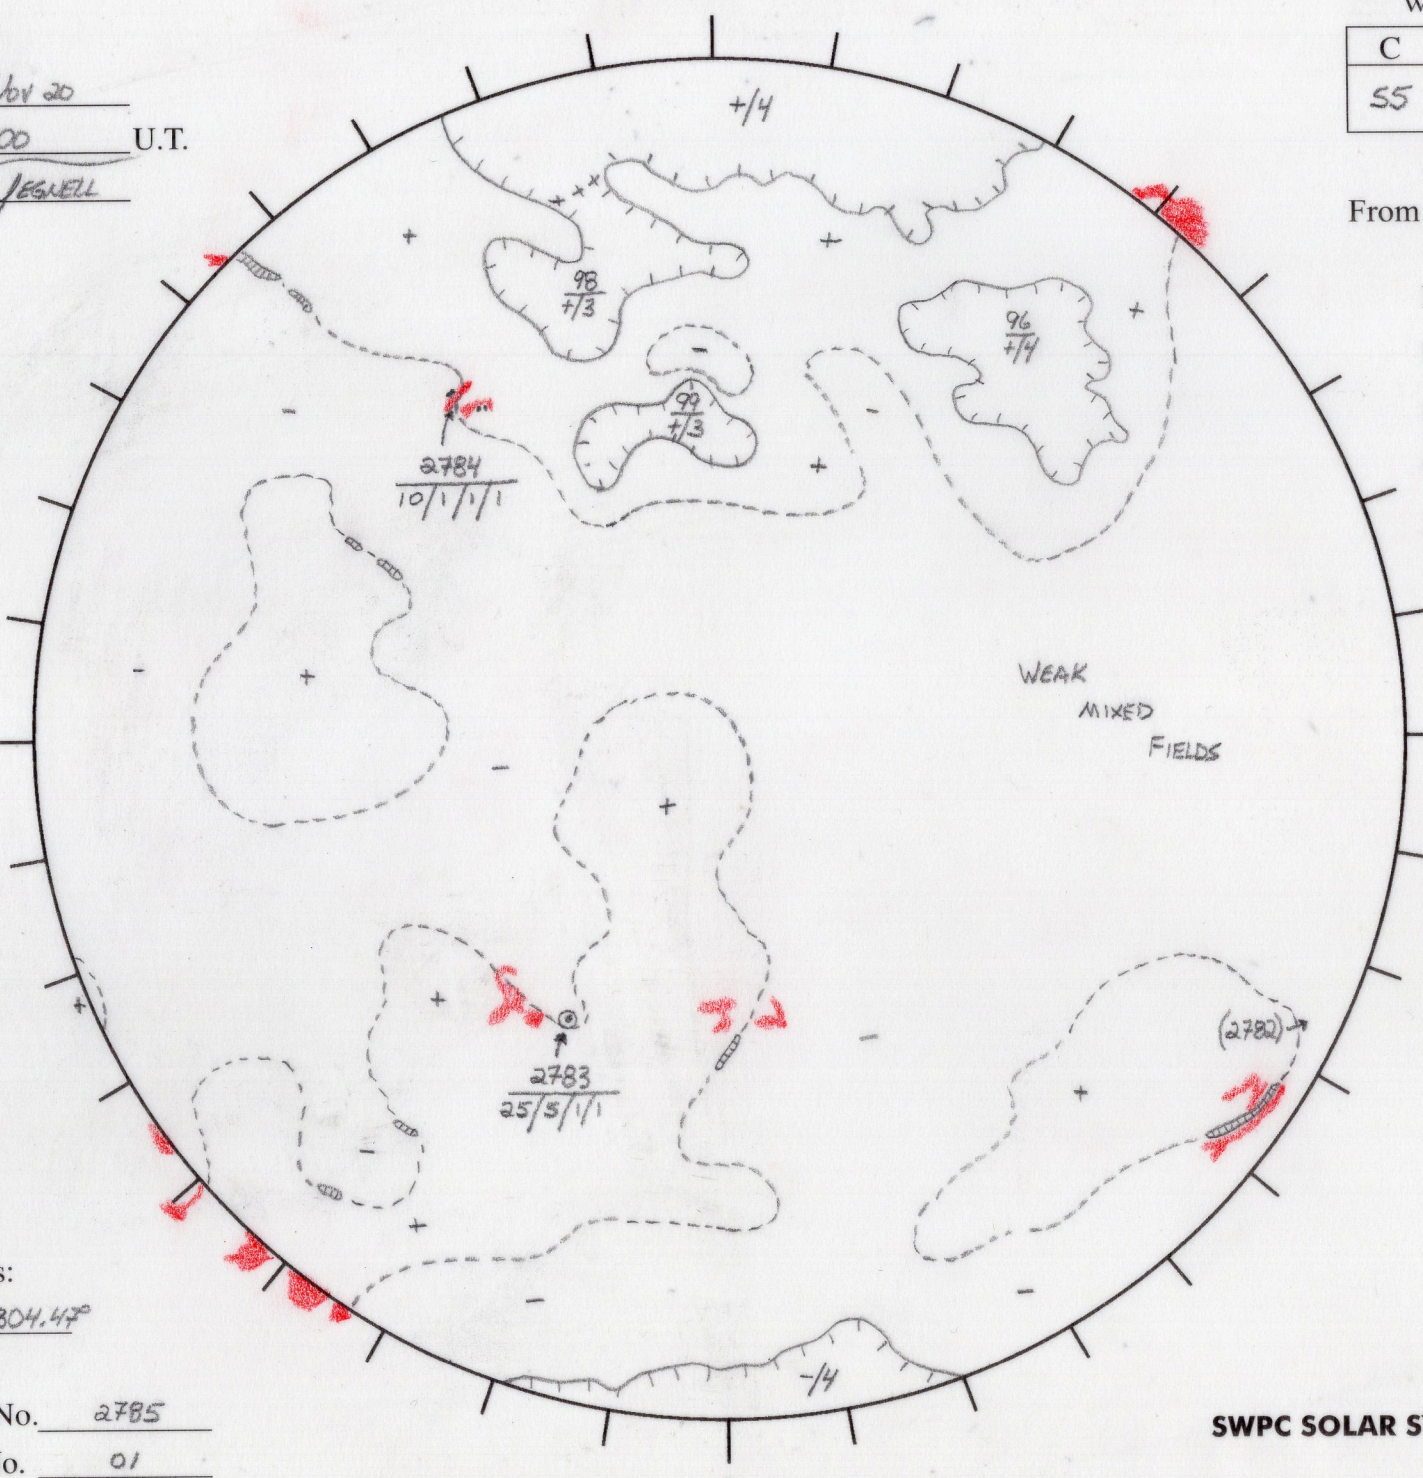

Date: 22 Nov 20
 Time: 0500 U.T.
 Forecaster: JEGWELL

Whole Disk Forecast

C	M	X	P
55	10	1	1

24 Hour Forecast
 From 0000 U.T. to 0000 U.T.

Data:
 H-alpha. 0500 U.T.
 Sunspots 0459 U.T.
 CH 0457 U.T.
 Mag. 0500 U.T.

354.45° E

W 174.45°

Returning
 Carringtons:
344.01° to 304.47°

L_t 084.45°
 B_t +1.96°
 P_t 19.09°

Next Rgn. No. 2785
 Next CH No. 01