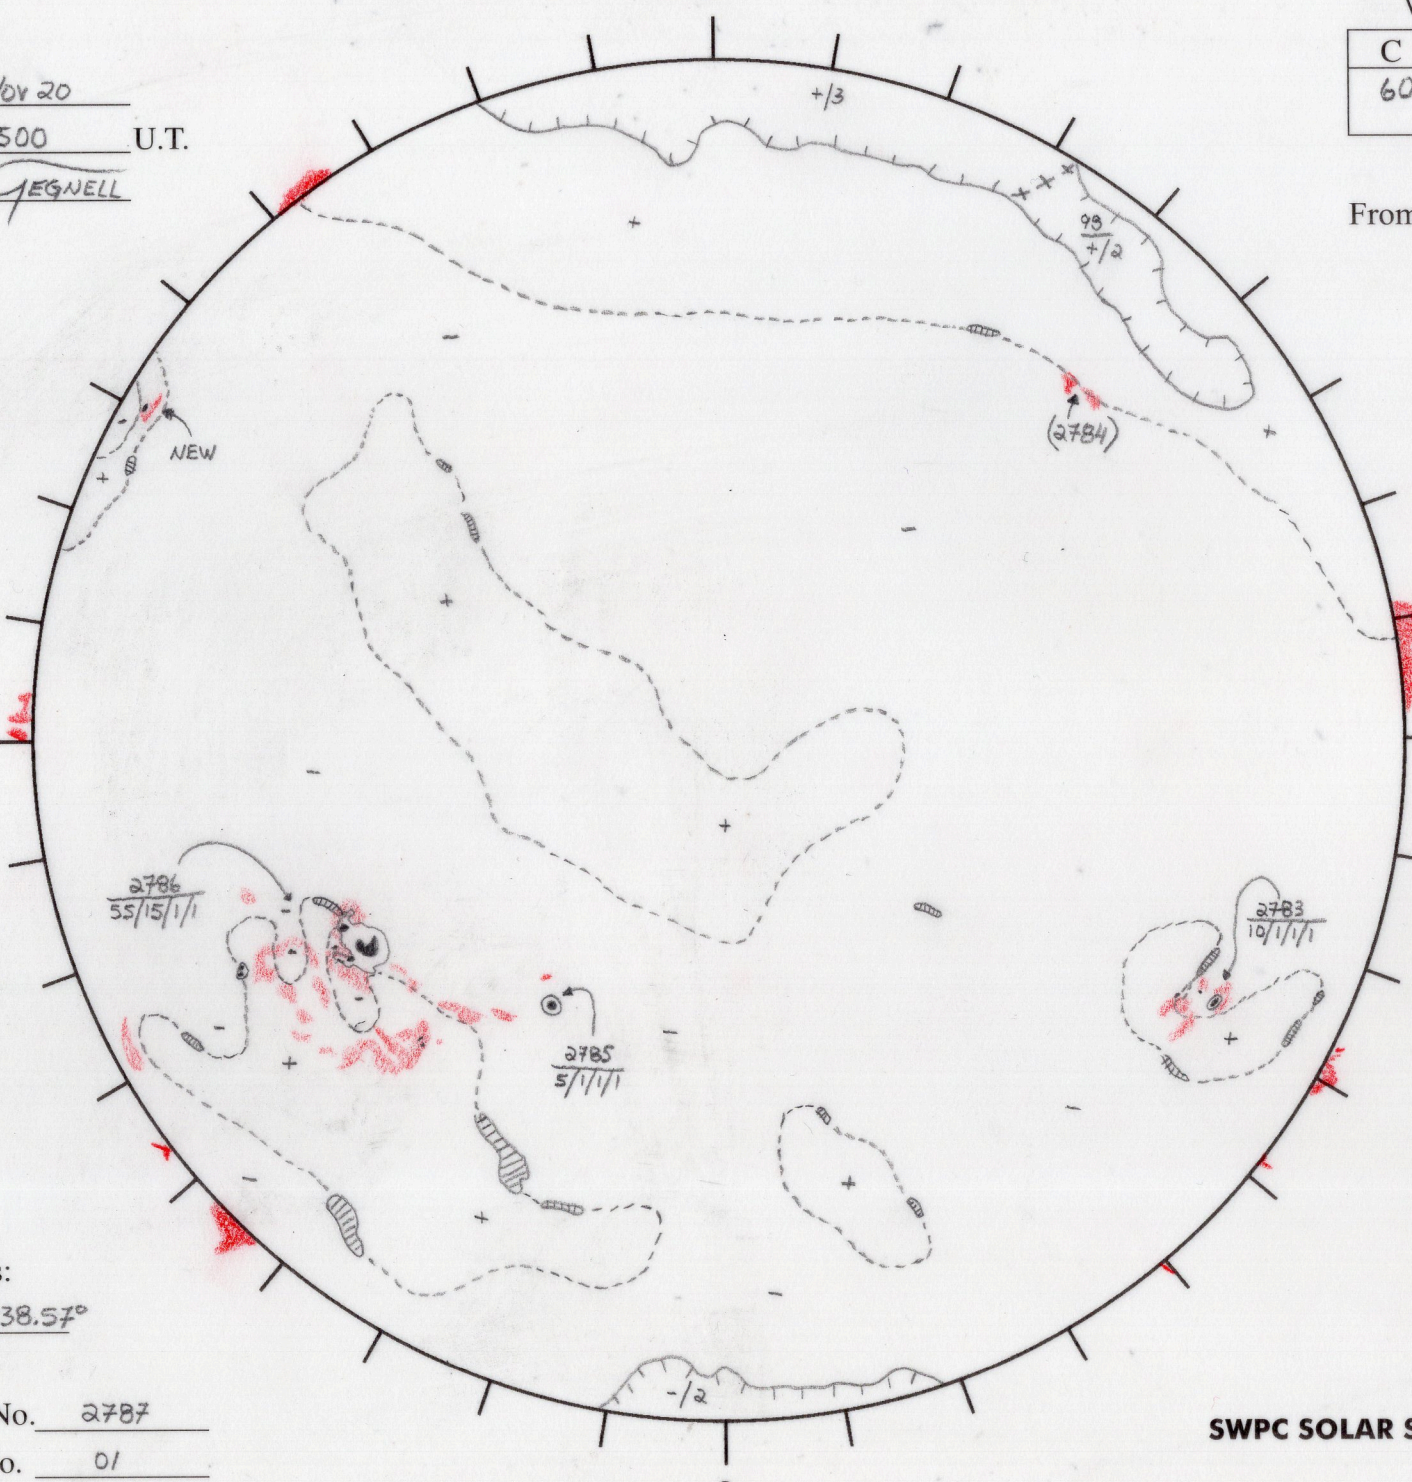

Date: 27 Nov 20  
 Time: 0500 U.T.  
 Forecaster: REGNELL

Whole Disk Forecast

C	M	X	P
60	15	1	1

24 Hour Forecast  
 From 0000 U.T. to 0000 U.T.

Data:  
 Halpha. 0500 U.T.  
 Sunspots 0459 U.T.  
 CH 0457 U.T.  
 Mag. 0500 U.T.

288.54° E

W 108.54°

Returning  
 Carringtons:  
278.11° to 238.57°

$L_t$  018.54°  
 $B_t$  +1.34°  
 $P_t$  17.35°

Next Rgn. No. 2787  
 Next CH No. 01