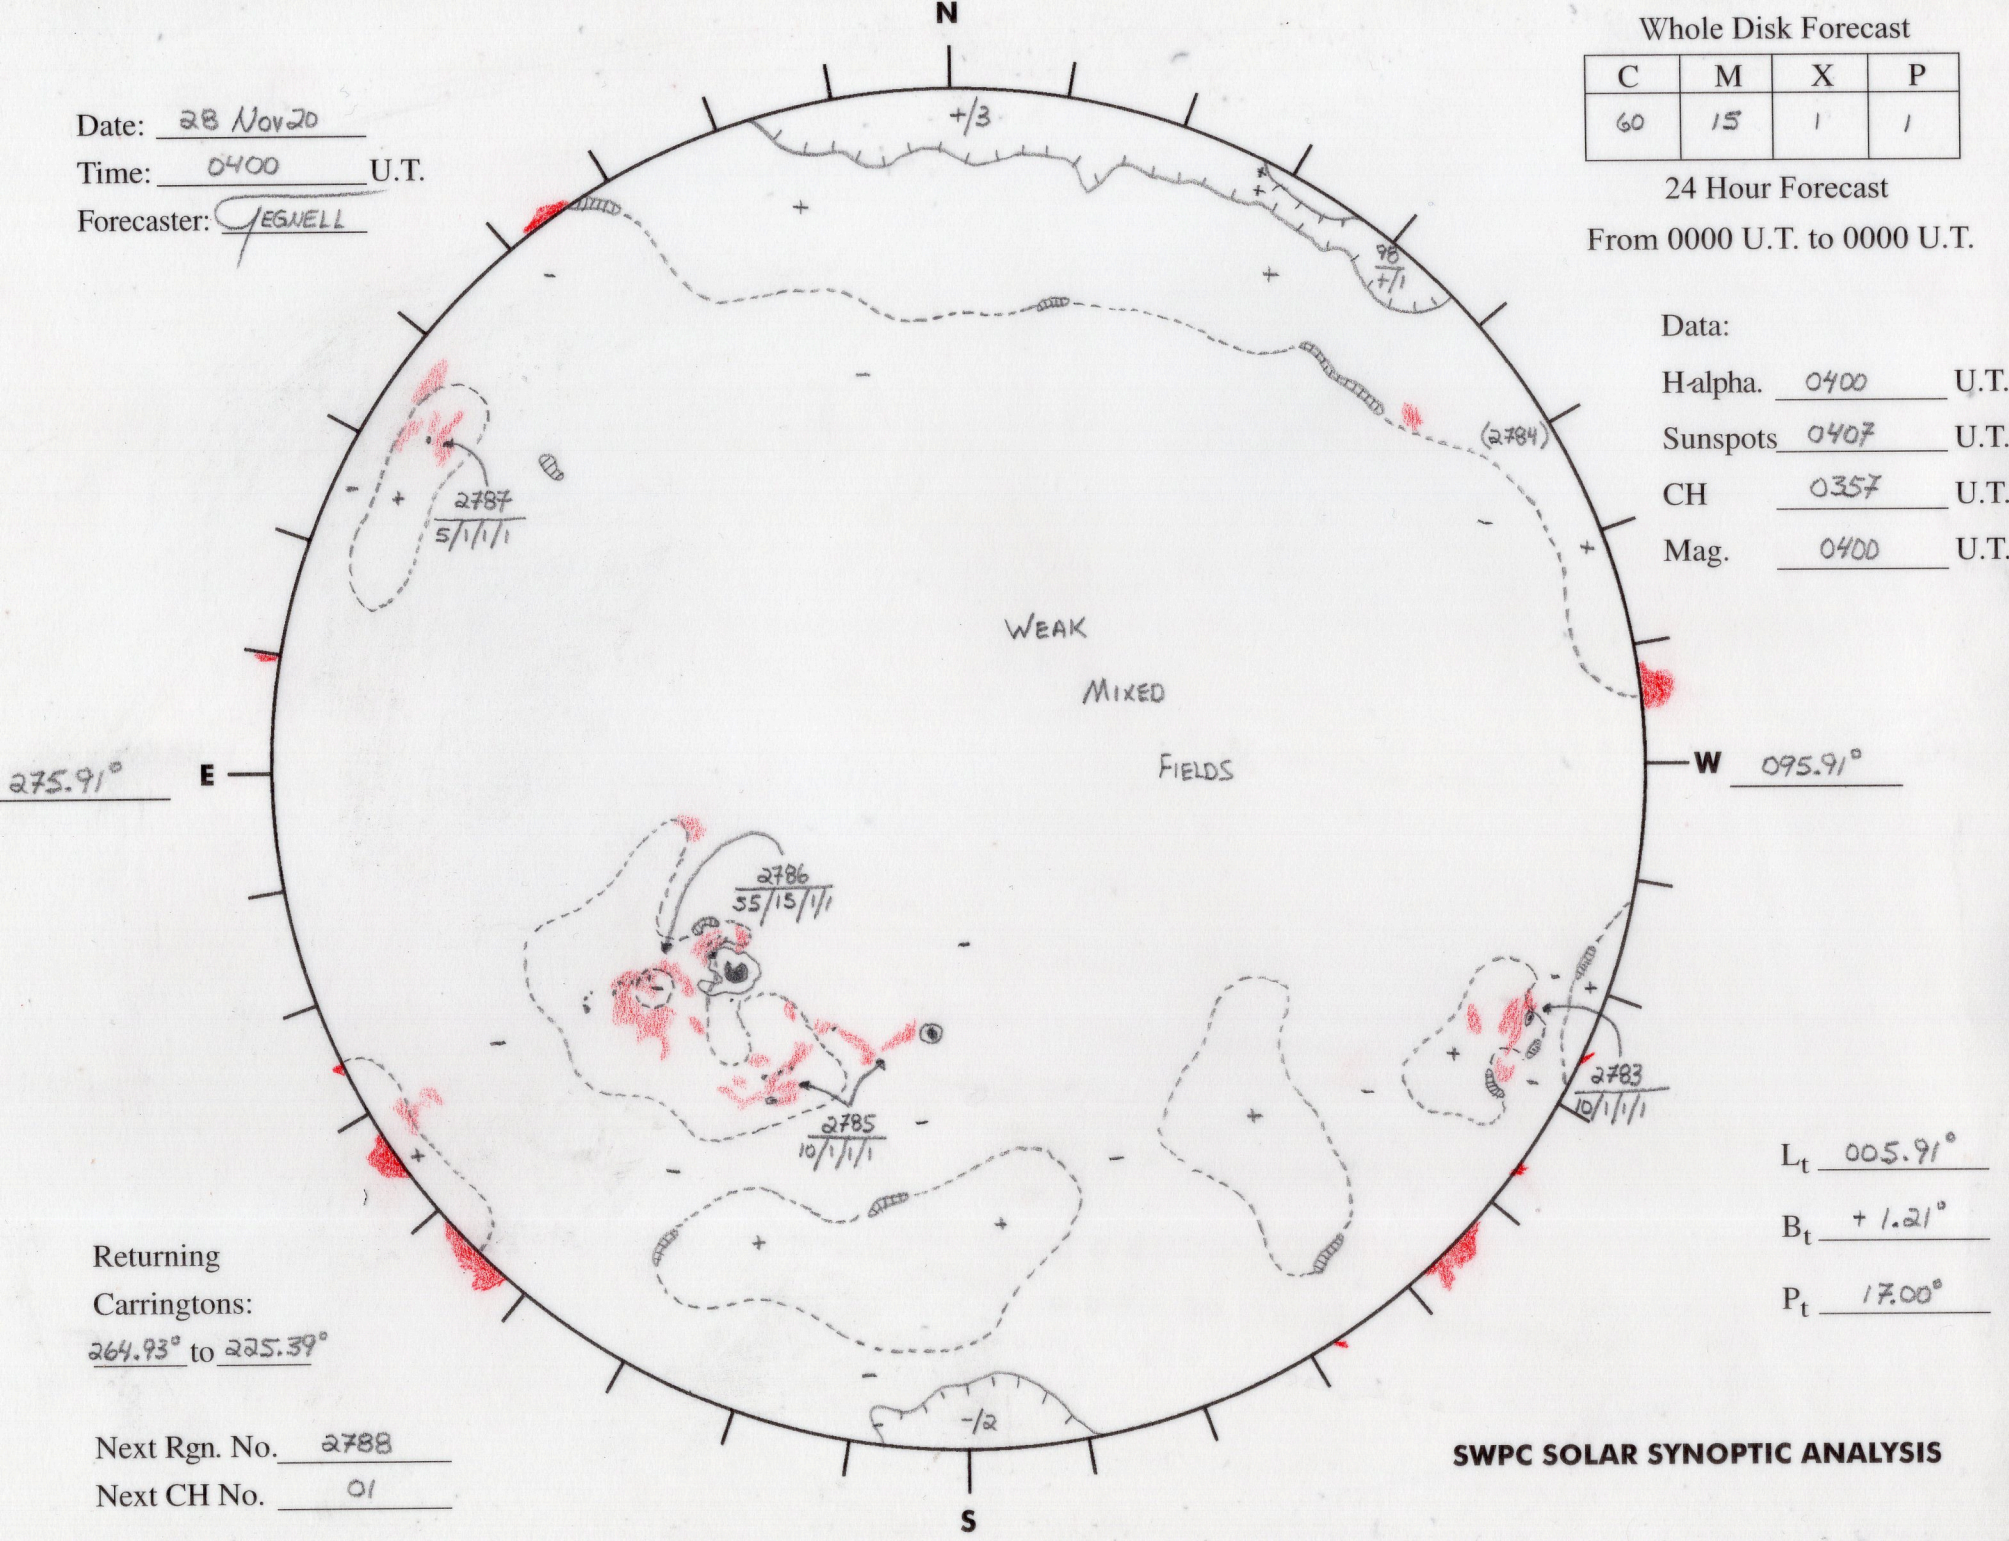

Date: 28 Nov 20
 Time: 0400 U.T.
 Forecaster: JEGWELL

Whole Disk Forecast

C	M	X	P
60	15	1	1

24 Hour Forecast
 From 0000 U.T. to 0000 U.T.

Data:
 H-alpha. 0400 U.T.
 Sunspots 0407 U.T.
 CH 0357 U.T.
 Mag. 0400 U.T.

Returning Carringtons:
264.93° to 225.39°

Next Rgn. No. 2788
 Next CH No. 01

L_t 005.91°
 B_t +1.21°
 P_t 17.00°