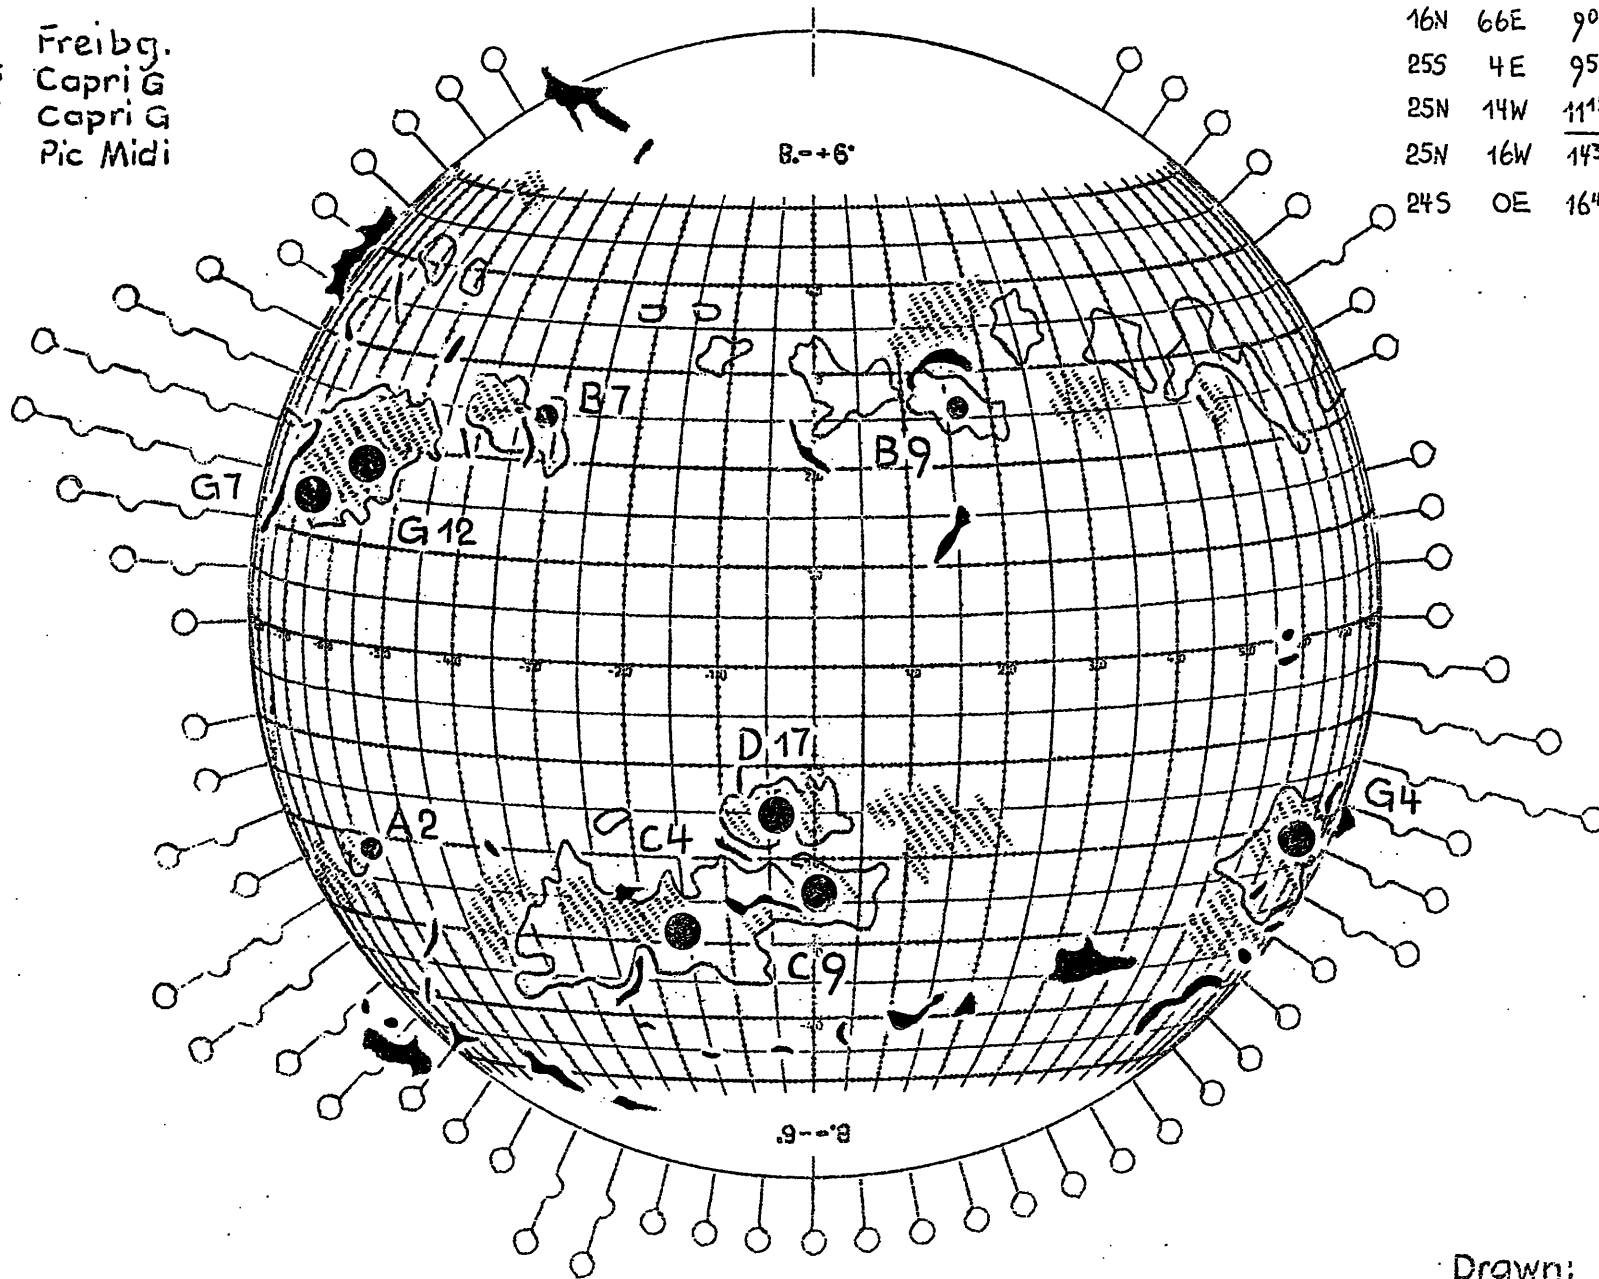

FRAUNHOFER INSTITUT

Map of the sun

1956 Aug. 1. R= 113

Plages 10⁴³ Freibg.
 Filam. 12⁵⁵ Capri G
 Promin. 12⁵⁵ Capri G
 Corona 7 Pic Midi

| | | | | | |
|-----|-----|--------|------|----|---|
| 19S | 60W | 248 - | 256 | 1- | T |
| 23S | 2W | 835 - | 842 | 1- | C |
| 22S | 61E | 838 - | 854 | 1 | C |
| 16N | 66E | 907 - | 924 | 1+ | C |
| 25S | 4E | 955 - | 1033 | 1 | C |
| 25N | 14W | 1115 - | 1134 | 1 | C |
| 25N | 16W | 1431 - | 1441 | 1- | C |
| 24S | 0E | 1644 - | 1652 | 2 | C |

Drawn: *R*