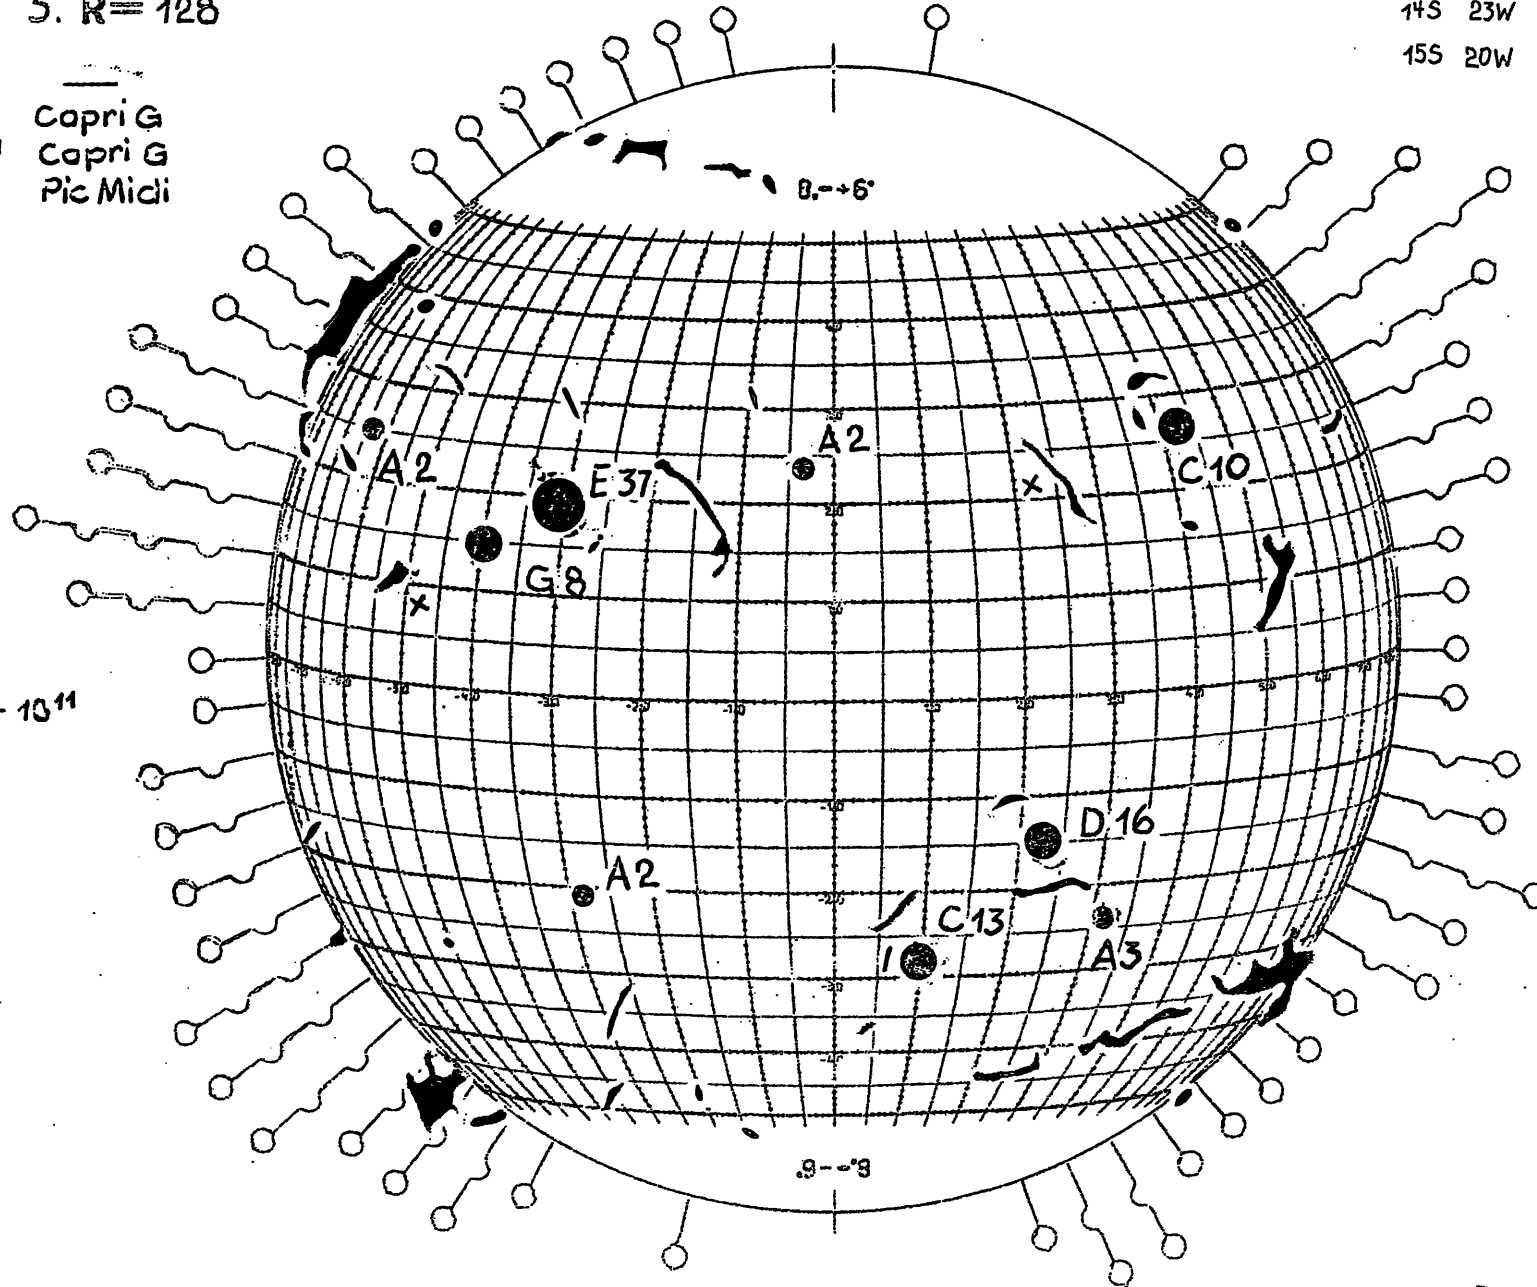

FRAUNHOFER INSTITUT  
Map of the sun

1956 Aug. 3. R=128

Plages —  
Filam. 12<sup>11</sup> Copri G  
Promin. 12<sup>11</sup> Copri G  
Corona 6 Pic Midi

25N 67E	<u>755-802</u>	1	J
23N 21E	<u>1245-1305</u>	1	C
14S 23W	<u>1323-1335</u>	1-	P
15S 20W	<u>1426-1442</u>	1	C

2x x 823-1011

Drawn: *[Signature]*