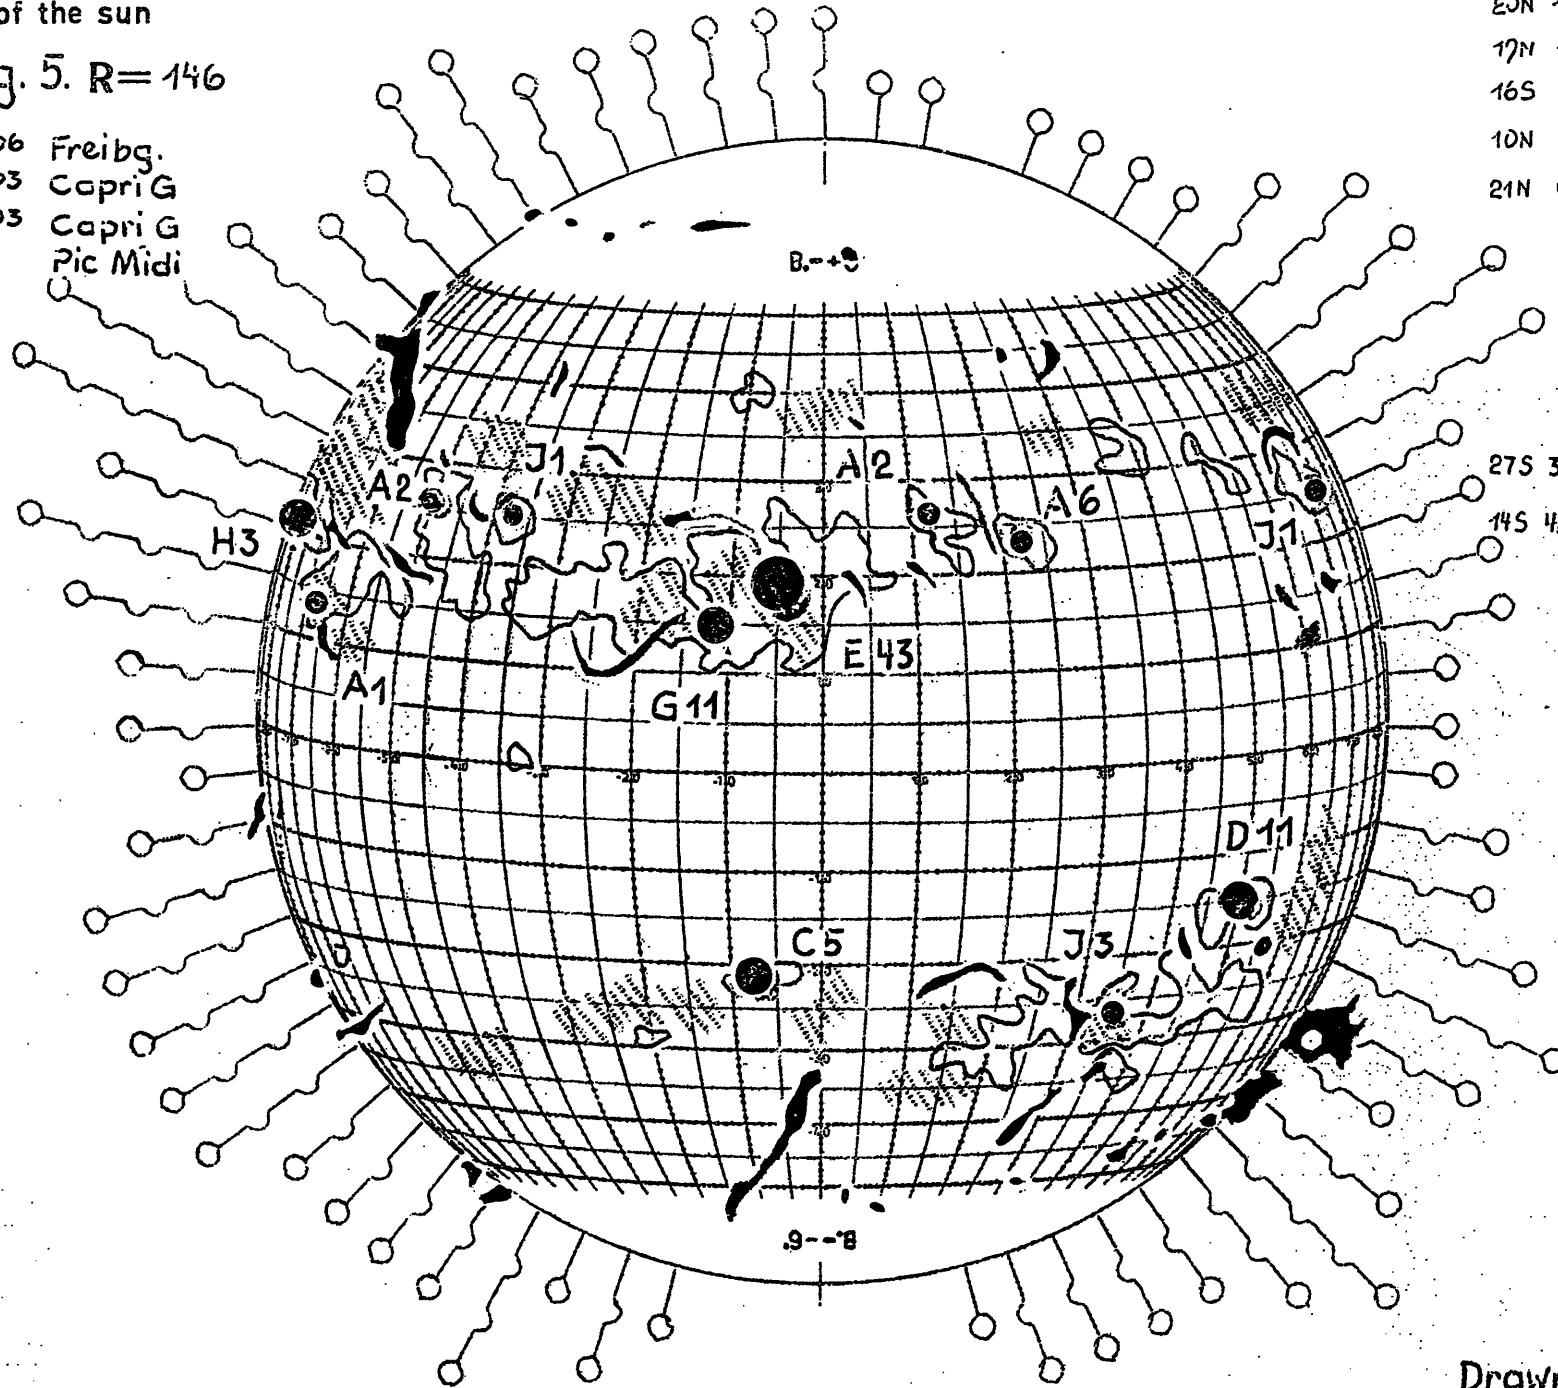

FRAUNHOFER INSTITUT

Map of the sun

1956 Aug. 5. R=146

Plages 1006 Freibg.
 Filam. 1203 Copri G
 Promin 1203 Copri G
 Sunspots 6 Pic Midi

20N 14E	531 - 620	1	C
17N 12E	855 - 902	1-	C
16S 44W	925 - 934	1	C
10N 0W	1134 - 1141	2	O
21N 90E	1330 - 1401	1	CP

27S 36W	1401 - 1425	1	C
14S 48W	1536 - 1543	1	C

Drawn: *[Signature]*