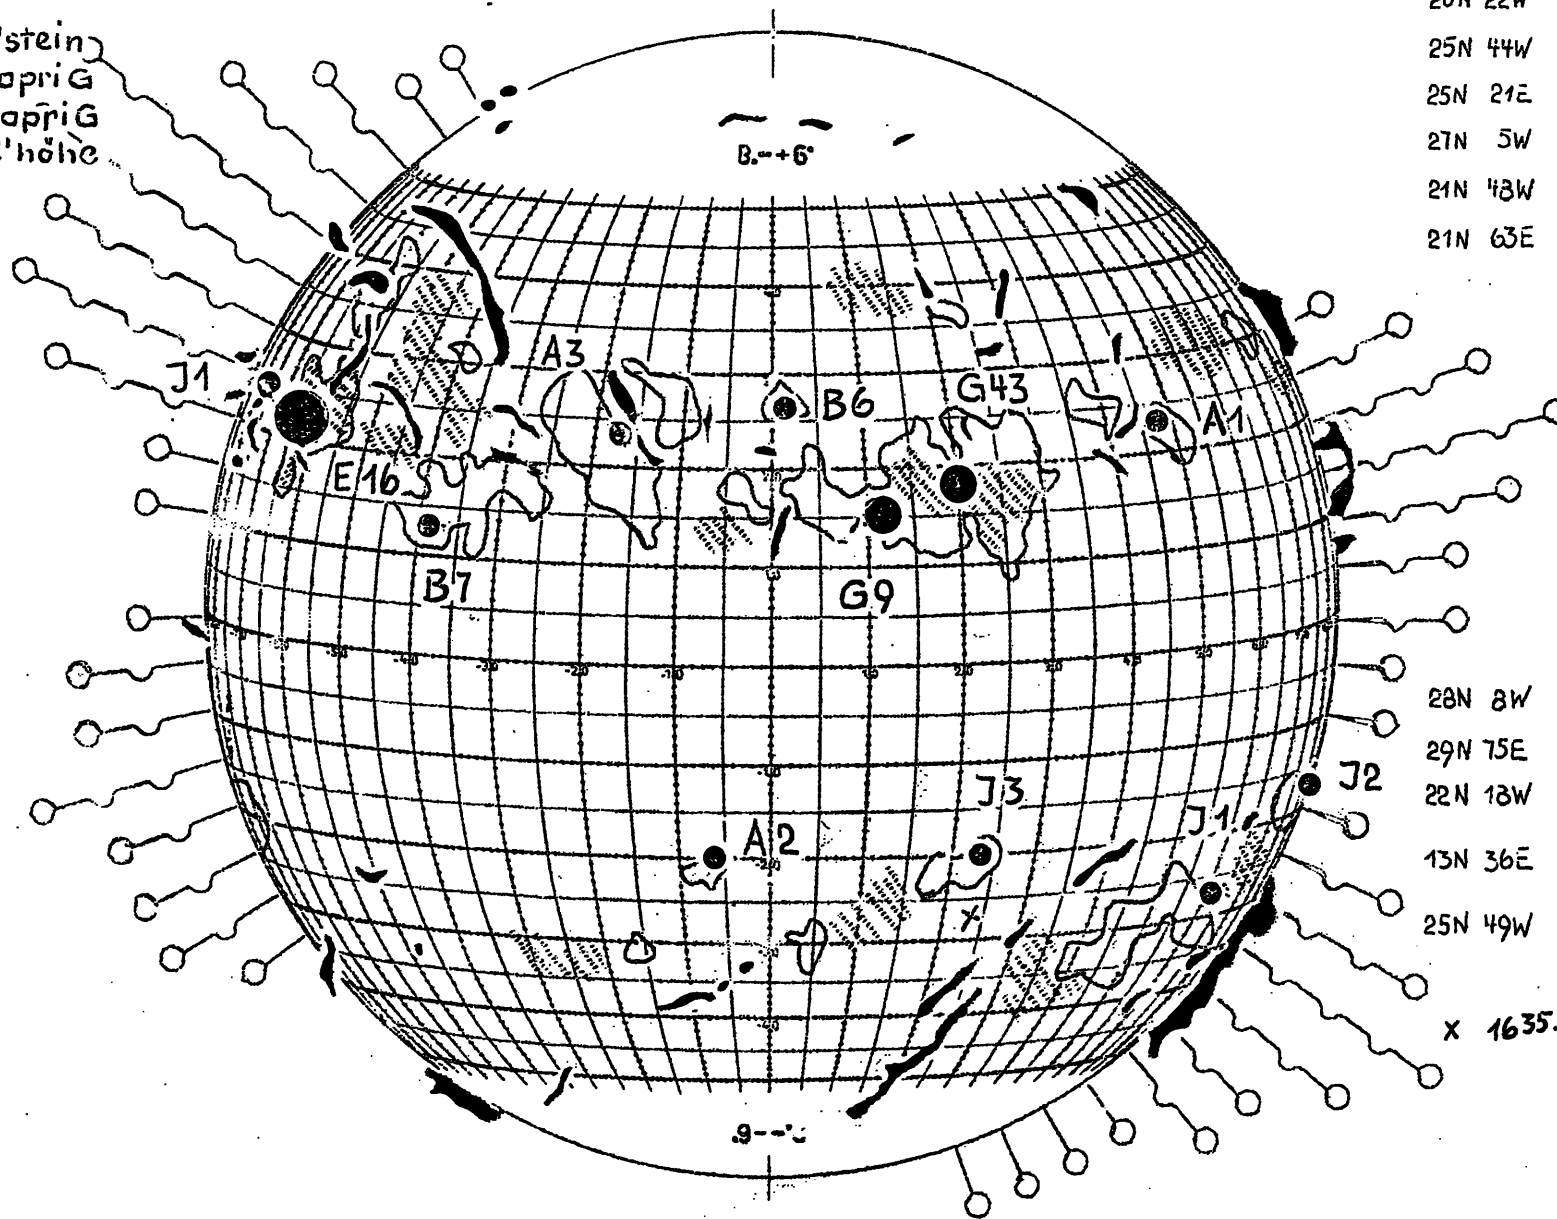

FRAUNHOFER INSTITUT

Map of the sun

1956 Aug. 7. R= 150

Plages 544 W'stein
 Filam. 1635 Capri G
 Promin. 1200 Capri G
 Corona 14 K'höhe

| | | | |
|---------|-------------|----|----|
| 23N 65E | 611 - 615 | 1 | O |
| 23N 19W | 640 - 731 | 1 | J |
| 20N 22W | 627 - 723 | 2- | CO |
| 25N 44W | 935 - 943 | 1- | C |
| 25N 21E | 1020 - 1032 | 1 | C |
| 27N 5W | 1054 - 1057 | 1- | C |
| 21N 43W | 1237 - 1253 | 1+ | C |
| 21N 63E | 1248 - 1335 | 1 | CP |

| | | | |
|---------|-------------|----|----|
| 28N 8W | 1455 - 1459 | 1- | C |
| 29N 75E | 1457 - 1514 | 1- | C |
| 22N 18W | 1620 - 1641 | 1 | C |
| 13N 36E | 1656 - 1705 | 1- | C |
| 25N 49W | 1755 - 1850 | 1- | HP |

X 1635 - 2313

Drawn: 