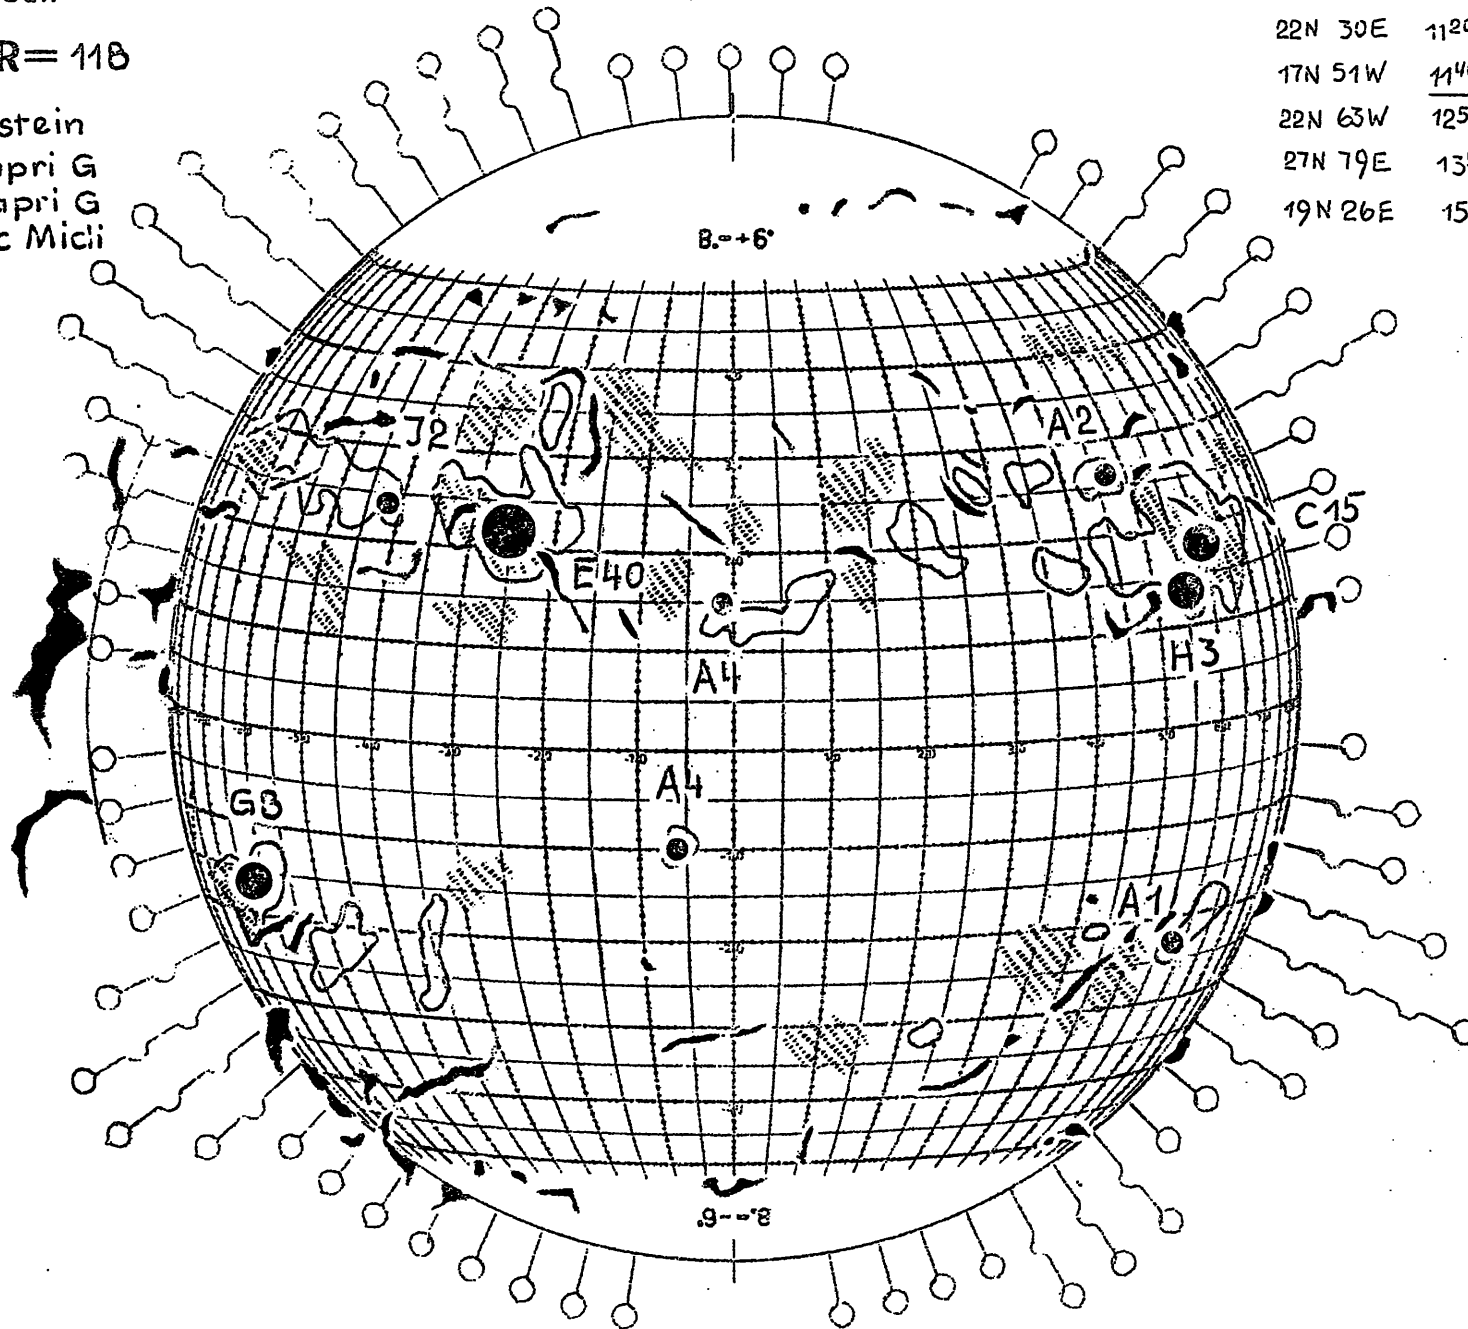

FRAUNHOFER INSTITUT

Map of the sun

1956 Aug. 10. R= 118

Plages 1139 W'stein
 Filam. 1203 Capri G
 Promin. 1203 Capri G
 Corona 6 Pic Micli

| | | | |
|---------|------------------------|------|----|
| 24N 26E | 10 ¹⁰ -1025 | 1 | F |
| 22N 30E | 1120-1152 | 1+ | CO |
| 17N 51W | 1140-1153 | 1+ | C |
| 22N 63W | 1258-1615 | 2x1- | CP |
| 27N 79E | 1355-1520 | 1- | P |
| 19N 26E | 1515-1523 | 1- | C |

Kodak. 254

Drawn: