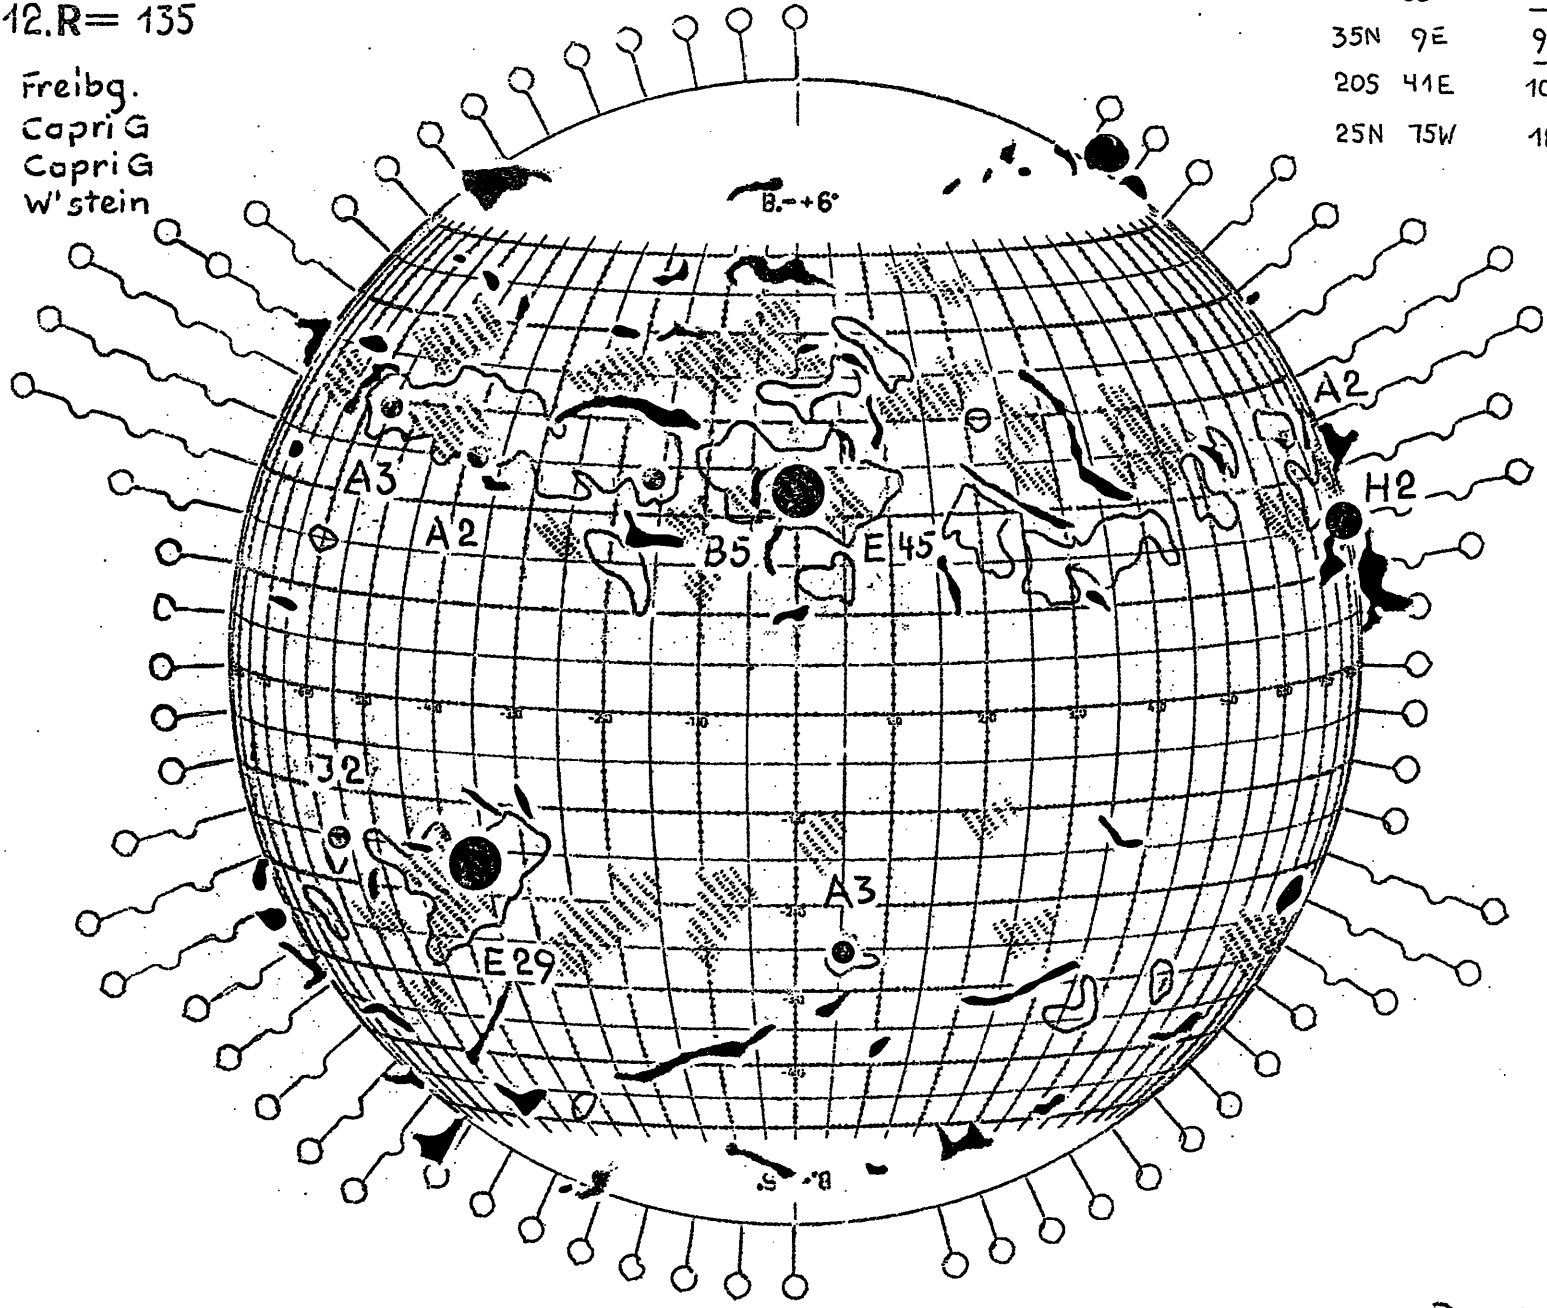

FRAUNHOFER INSTITUT

Map of the sun

1956 Aug. 12. R= 135

Plages 1447 Freibg.
 Filam. 1256 Copri G
 Promin. 1256 Copri G
 Corona 12 W'stein

16N 85W	645	1	C
15N 83W	<u>757 - 805</u>	1	J
35N 9E	<u>923 - 935</u>	1-	C
20S 41E	<u>1004 - 1023</u>	1+	C
25N 75W	1800	1-	H

Drawn: *Rf*