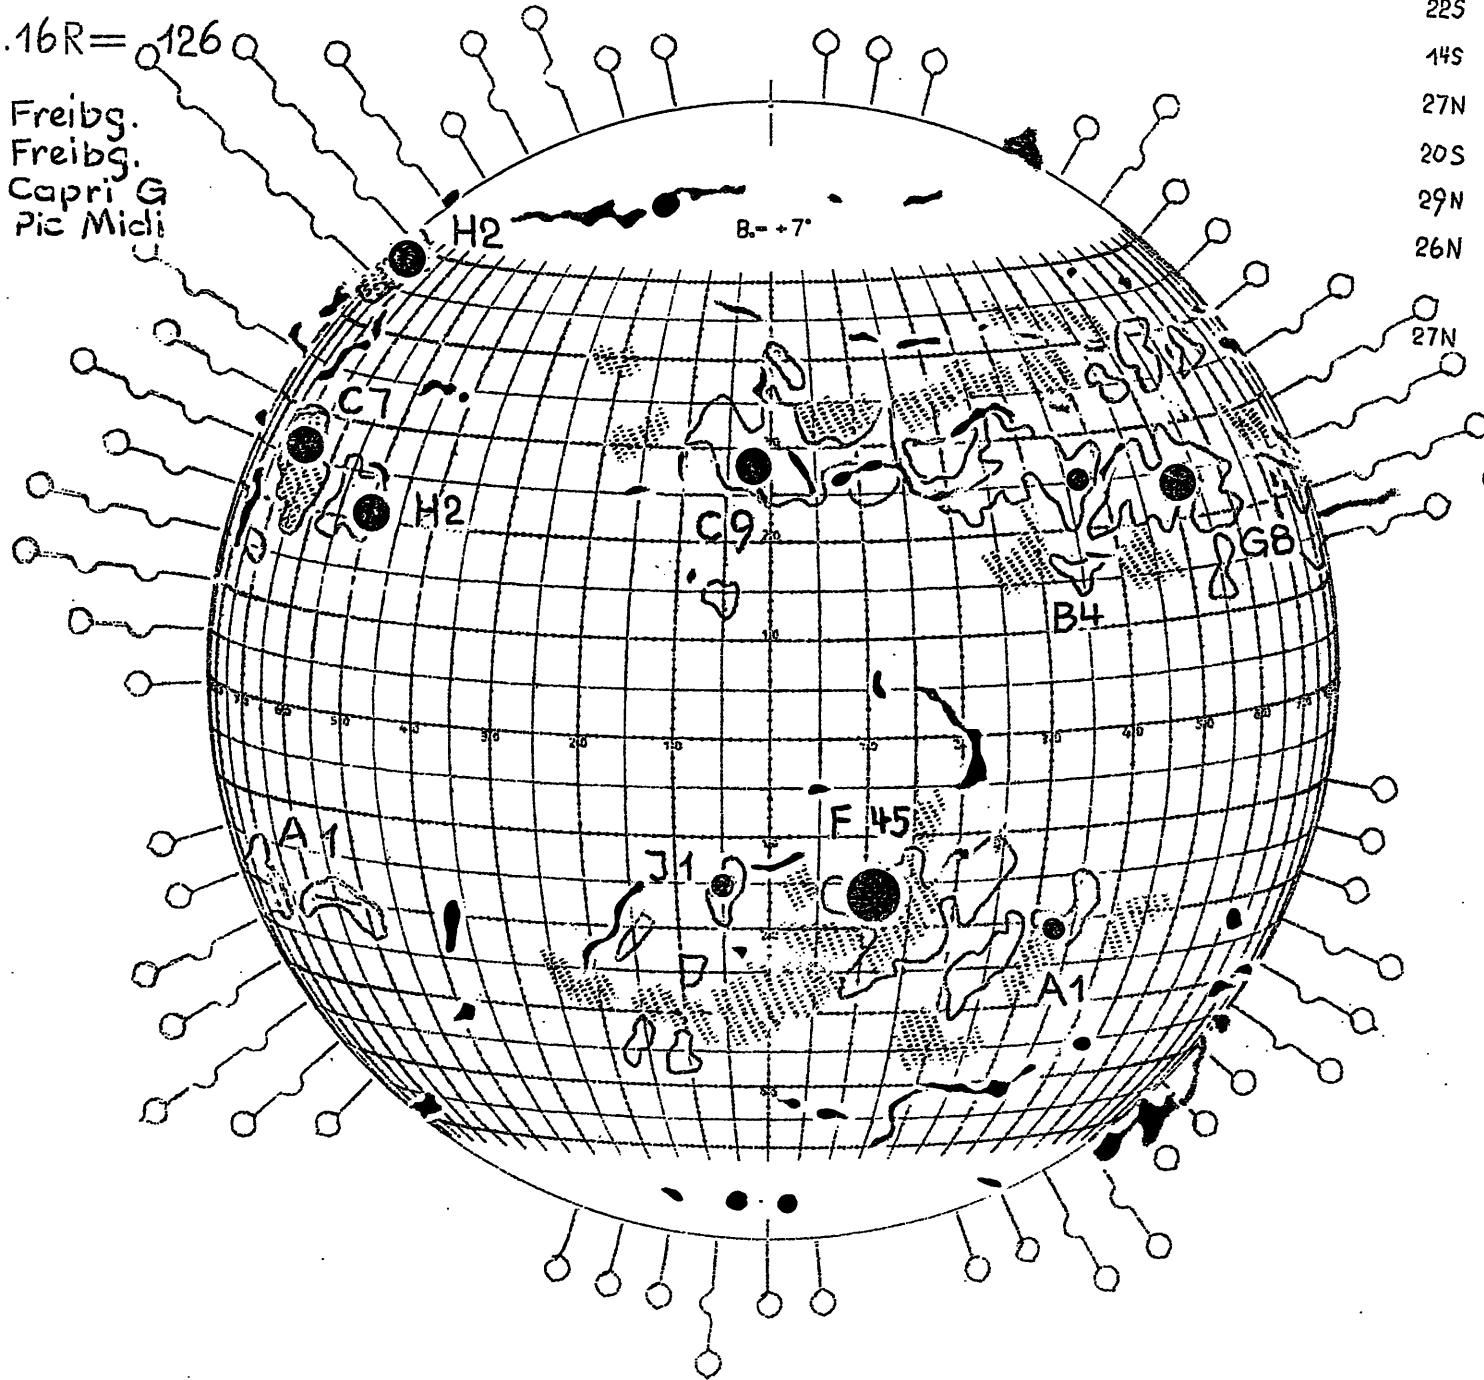

# FRAUNHOFER INSTITUT

Map of the sun

1956 Aug. 16 R=126

Plages 7<sup>03</sup> Freibg.  
 Filam. 7<sup>00</sup> Freibg.  
 Promin. 12<sup>14</sup> Capri G  
 Corona 6 Pic Midi

15S	12W	<u>6<sup>07</sup></u> - <u>8<sup>03</sup></u>	2+ C
22S	51W	<u>6<sup>12</sup></u> - <u>6<sup>41</sup></u>	1 C
14S	14E	7 <sup>12</sup>	1- W
27N	43W	<u>7<sup>15</sup></u> - <u>7<sup>48</sup></u>	1+ C
20S	68E	<u>7<sup>24</sup></u> - <u>7<sup>38</sup></u>	1 C
29N	5E	<u>11<sup>15</sup></u> - <u>11<sup>25</sup></u>	1 C
26N	54W	<u>13<sup>25</sup></u> - <u>13<sup>54</sup></u>	1 C
27N	0E	18 <sup>30</sup> - 18 <sup>54</sup>	1 H

Capri G 13<sup>35</sup> - 14<sup>15</sup>

Drawn: *RL*